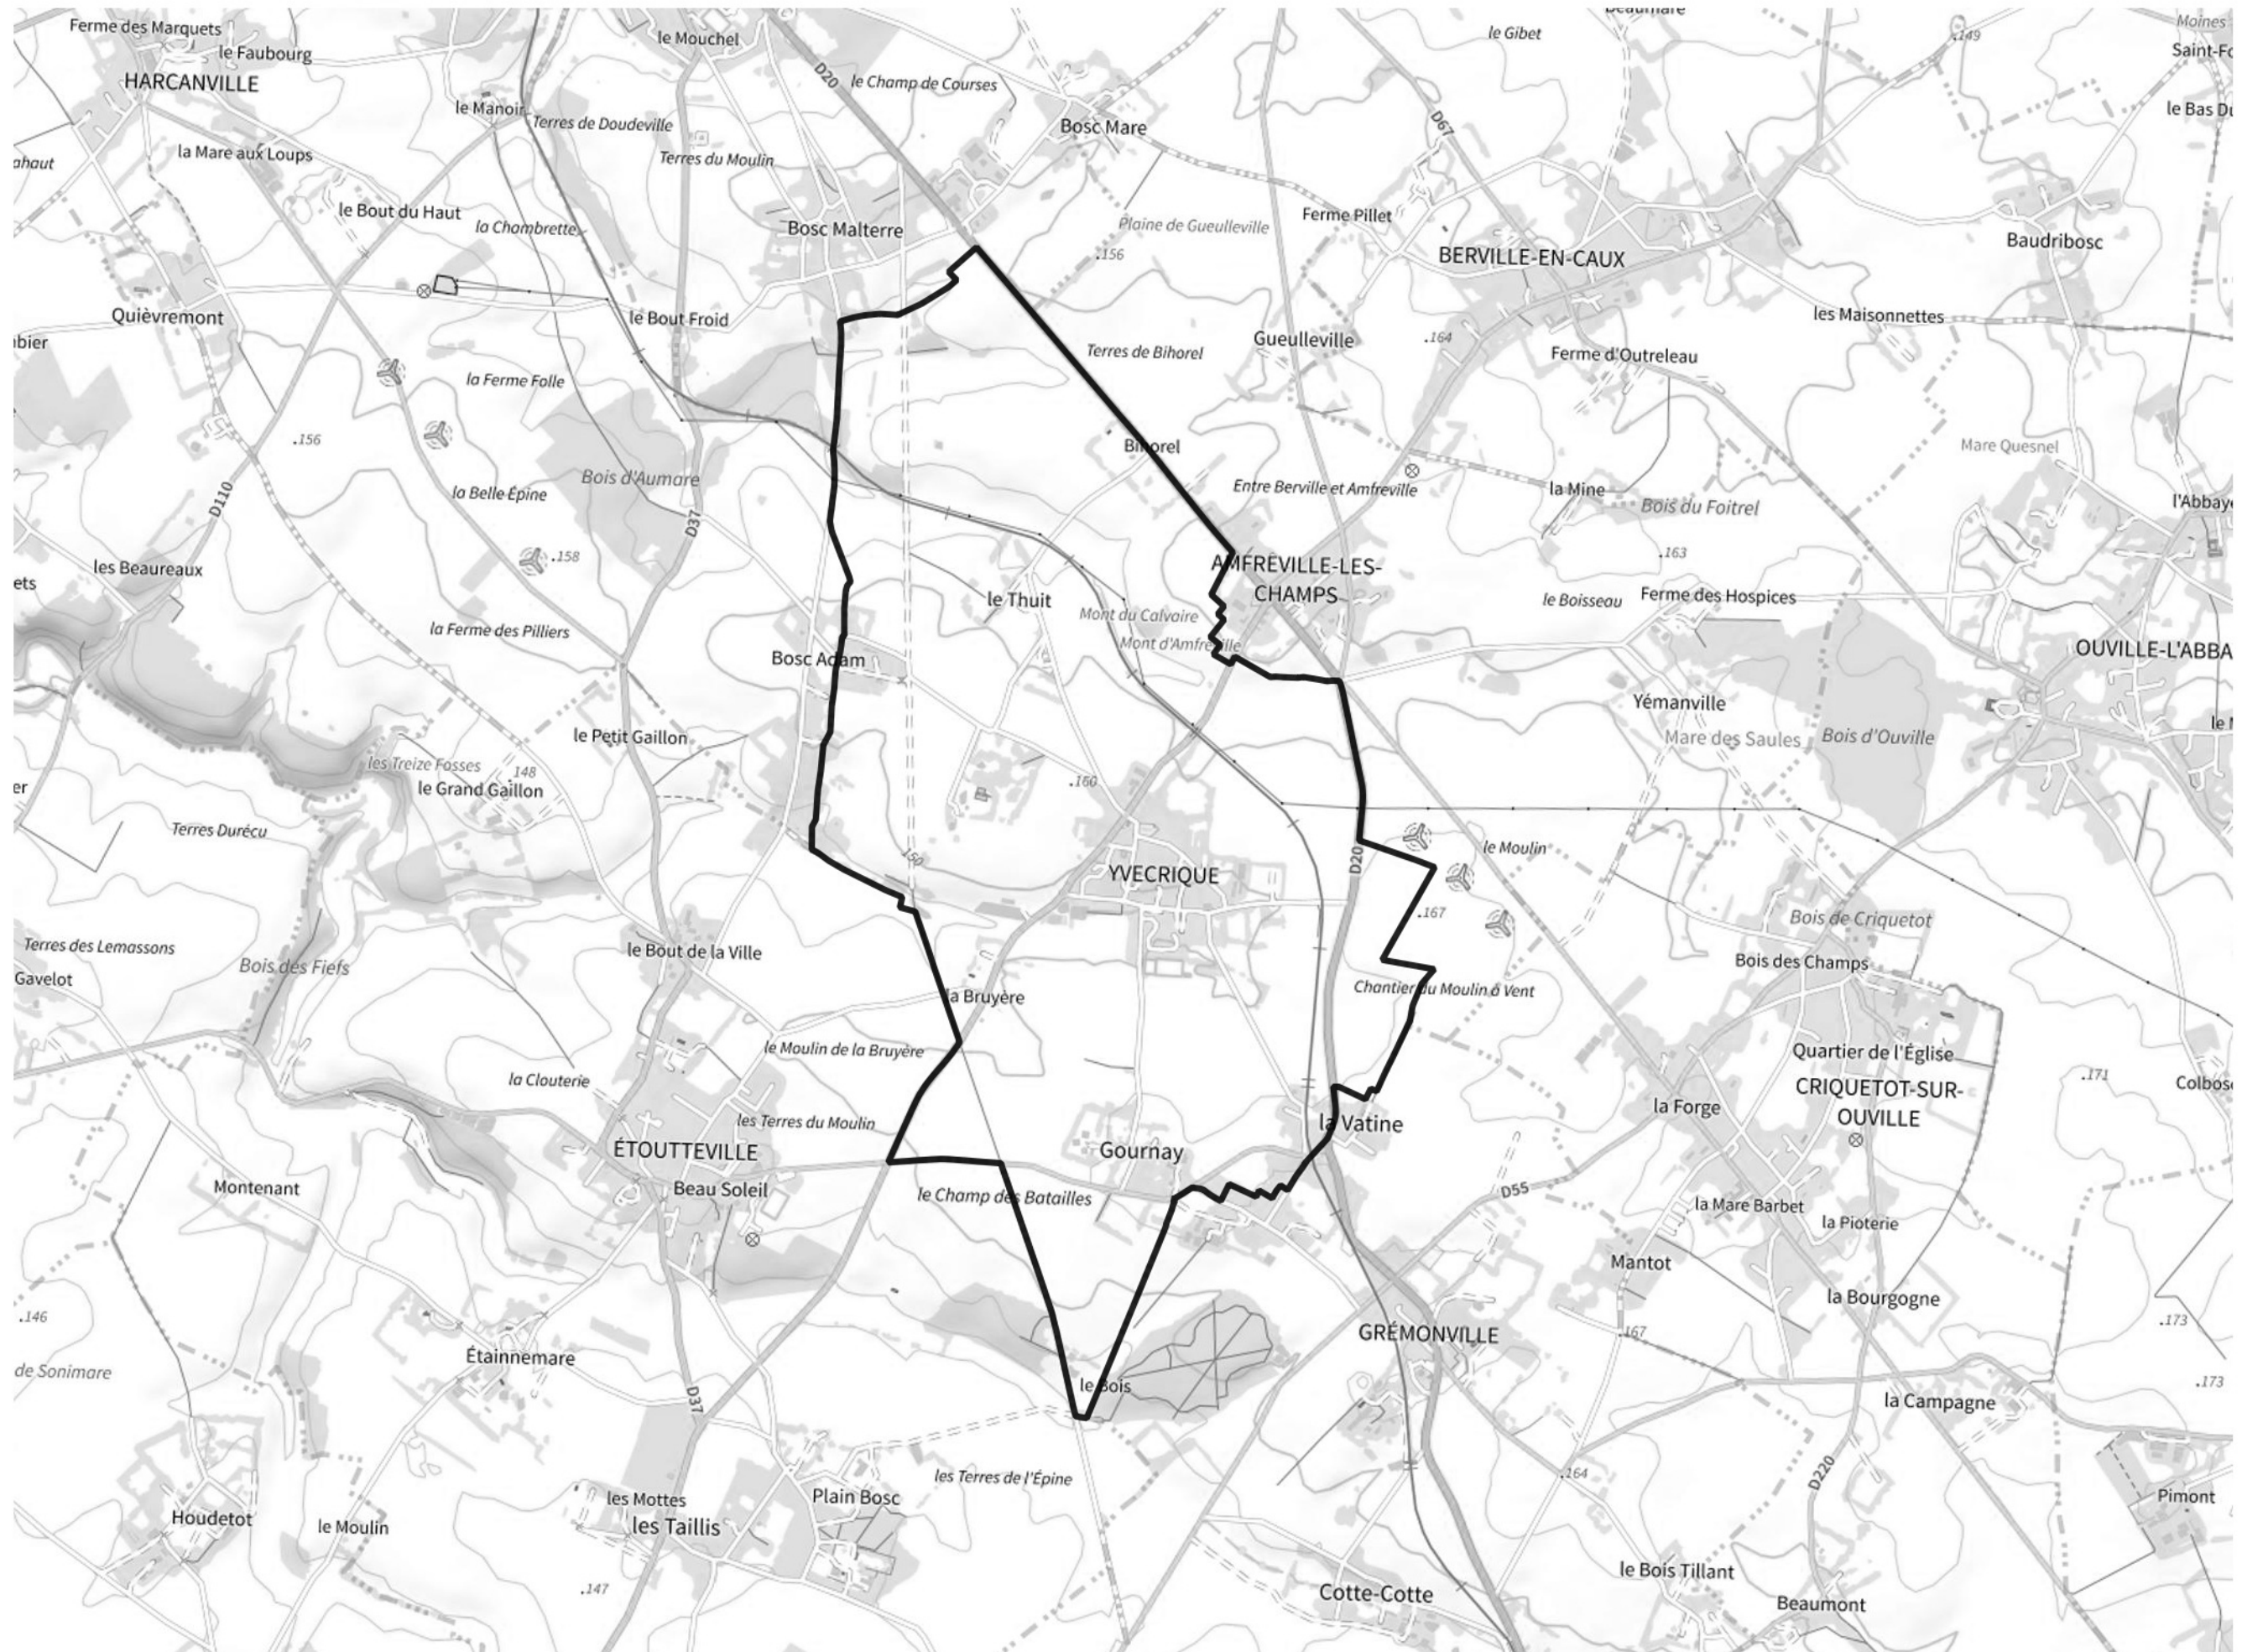

Inventaire régional des Zones Humides (ZH) et des Milieux Prédiposés à la Présence de Zones Humides (MPPZH) Yvecrique (76757)

- Zones humides**
- Inventaire terrain ou réglementaire
 - Autres (Photo-interprétation, non défini)
 - Zones humides dégradées
 - Milieux fortement prédisposés à la présence de zones humides
 - Milieux faiblement prédisposés à la présence de zones humides
 - Mares, étangs, lacs
 - Cours d'eau
 - Limite communale

Cette carte représente une mise à jour sur cette commune. Elle ne doit pas être utilisée pour les communes voisines.

[Il est fortement conseillé de se reporter à la notice avant l'interprétation de cette page](#)

0 250 500 m

Sources :
- IGN - Plan v2
- IGN - AdminExpress
- IGN - BD Topo
- DREAL Normandie

Production :
DREAL Normandie
le 24/07/2024