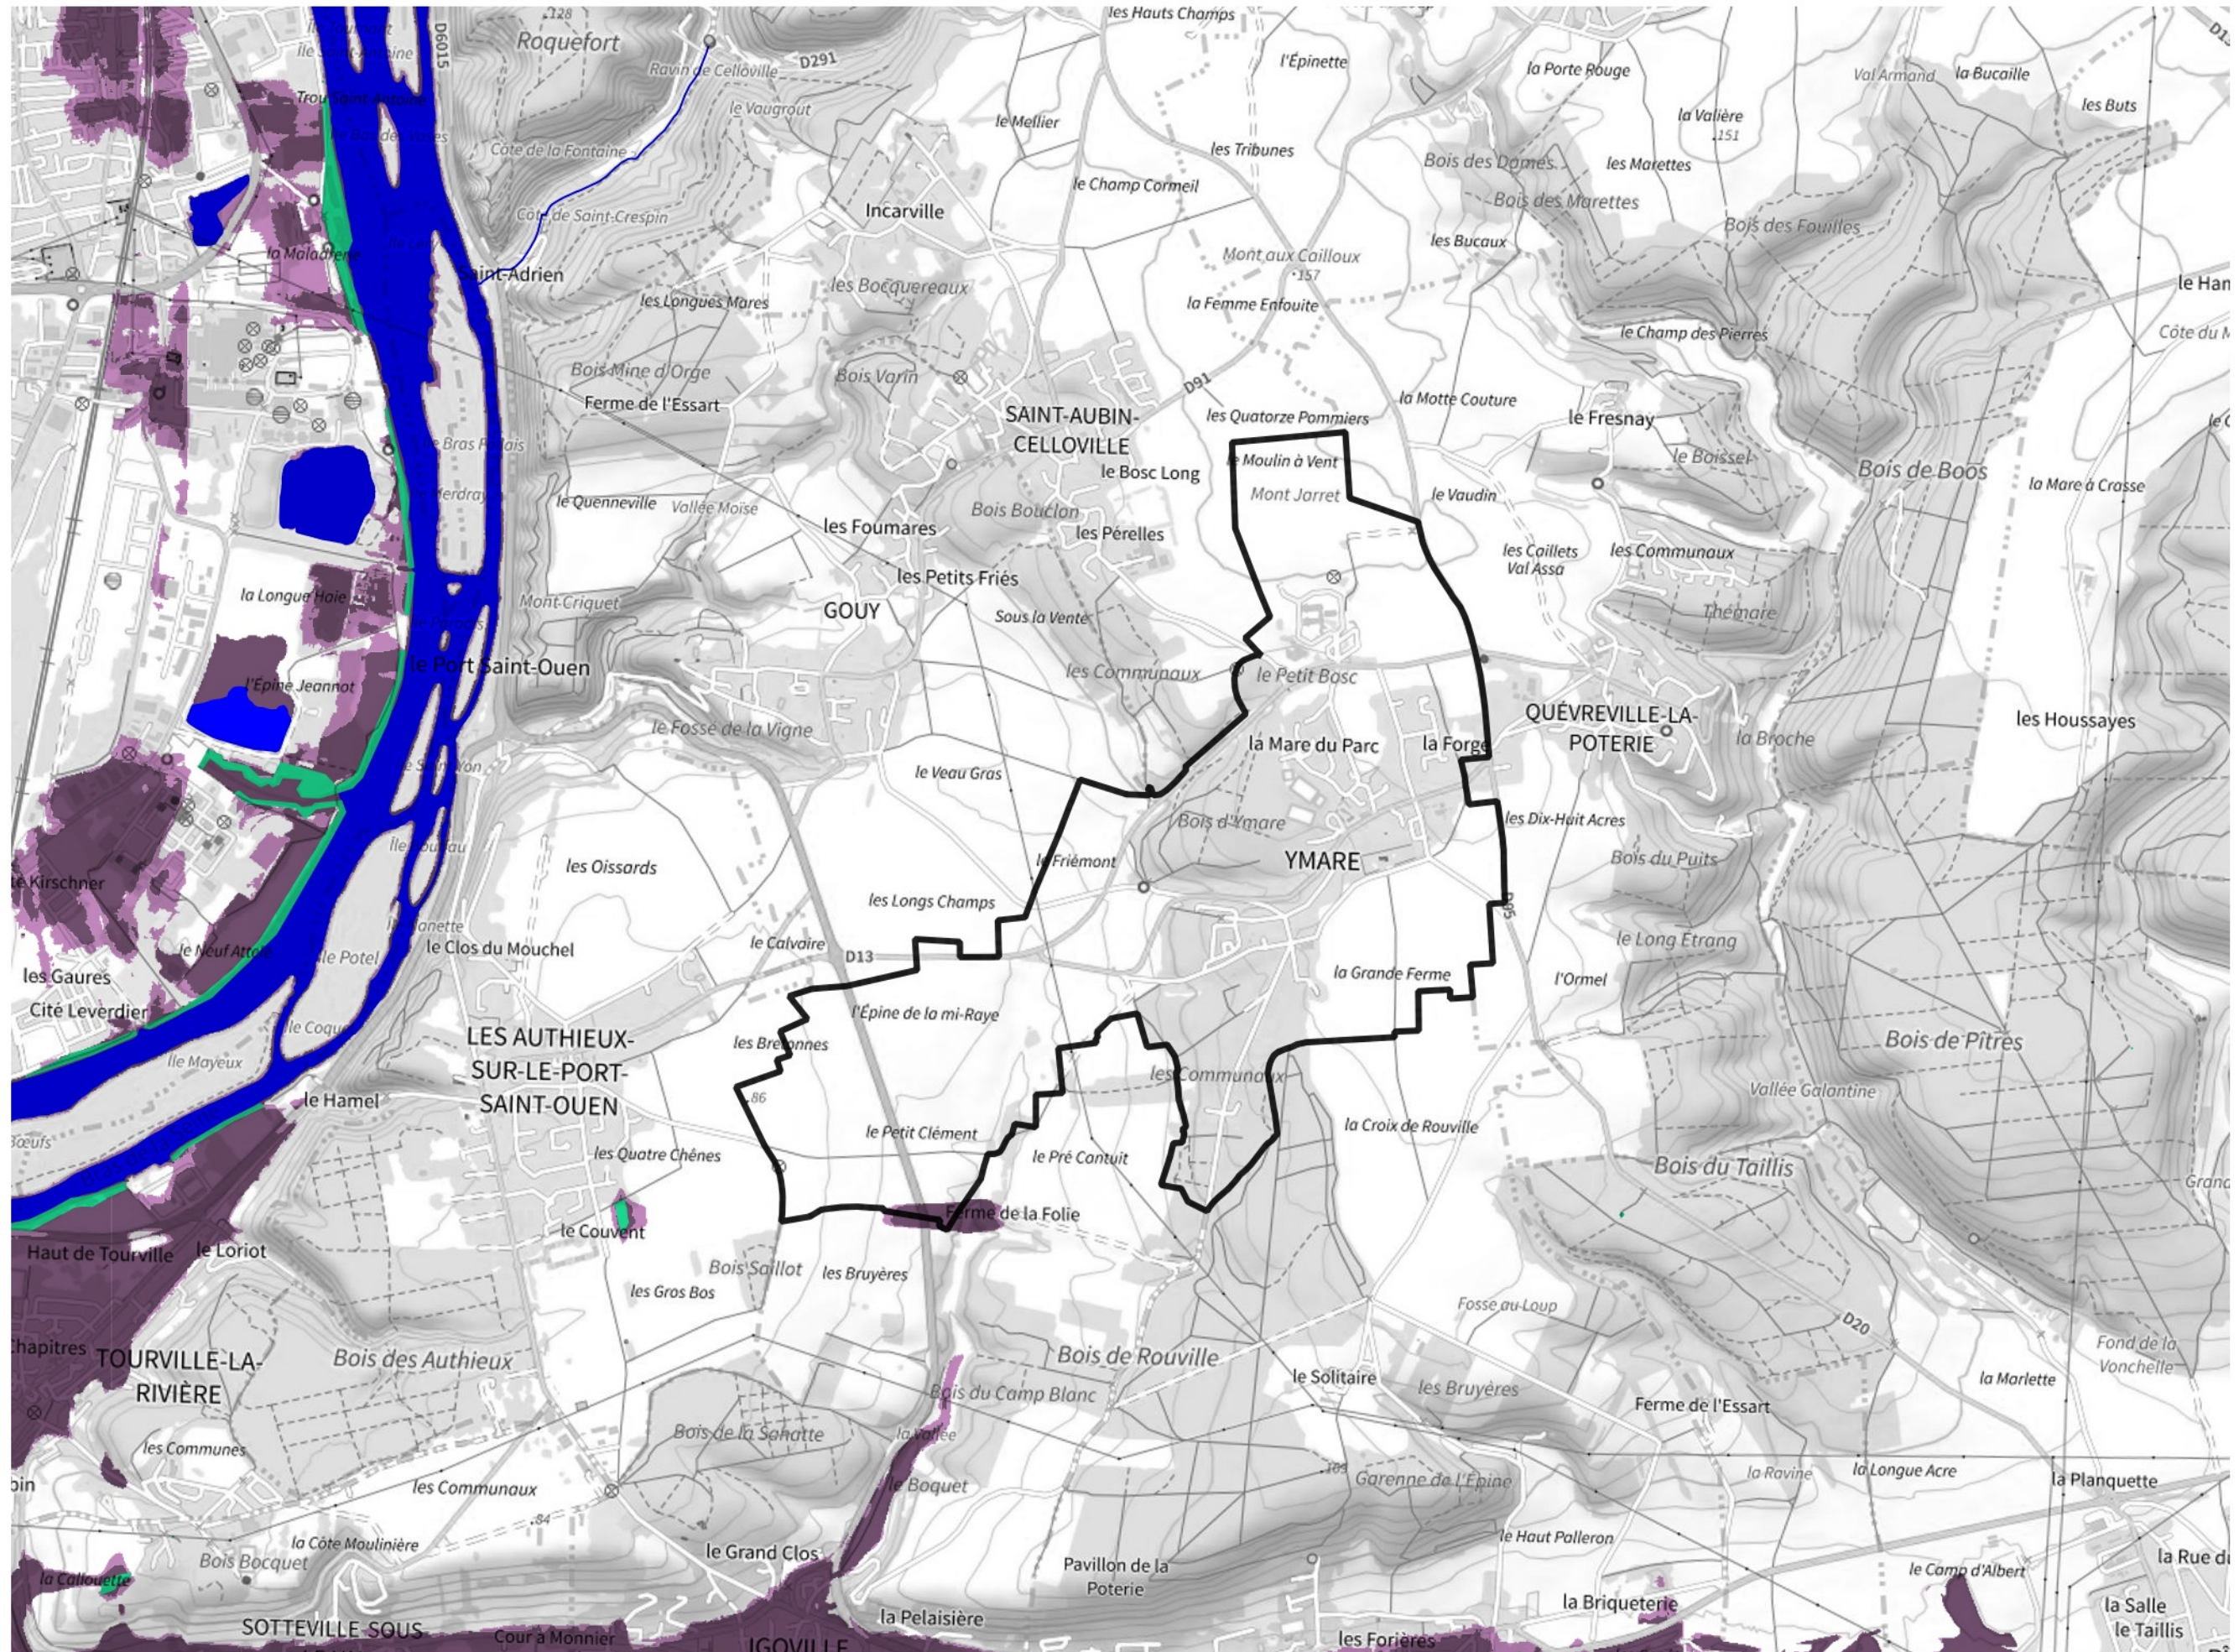

Inventaire régional des Zones Humides (ZH) et des Milieux Prédiposés à la Présence de Zones Humides (MPPZH) Ymare (76753)

- Zones humides**
- Inventaire terrain ou réglementaire
 - Autres (Photo-interprétation, non défini)
 - Zones humides dégradées
 - Milieux fortement prédisposés à la présence de zones humides
 - Milieux faiblement prédisposés à la présence de zones humides
 - Mares, étangs, lacs
 - Cours d'eau
 - Limite communale

Cette carte représente une mise à jour sur cette commune. Elle ne doit pas être utilisée pour les communes voisines.

[Il est fortement conseillé de se reporter à la notice avant l'interprétation de cette page](#)

0 250 500 m

Sources :
- IGN - Plan v2
- IGN - AdminExpress
- IGN - BD Topo
- DREAL Normandie

Production :
DREAL Normandie
le 24/07/2024