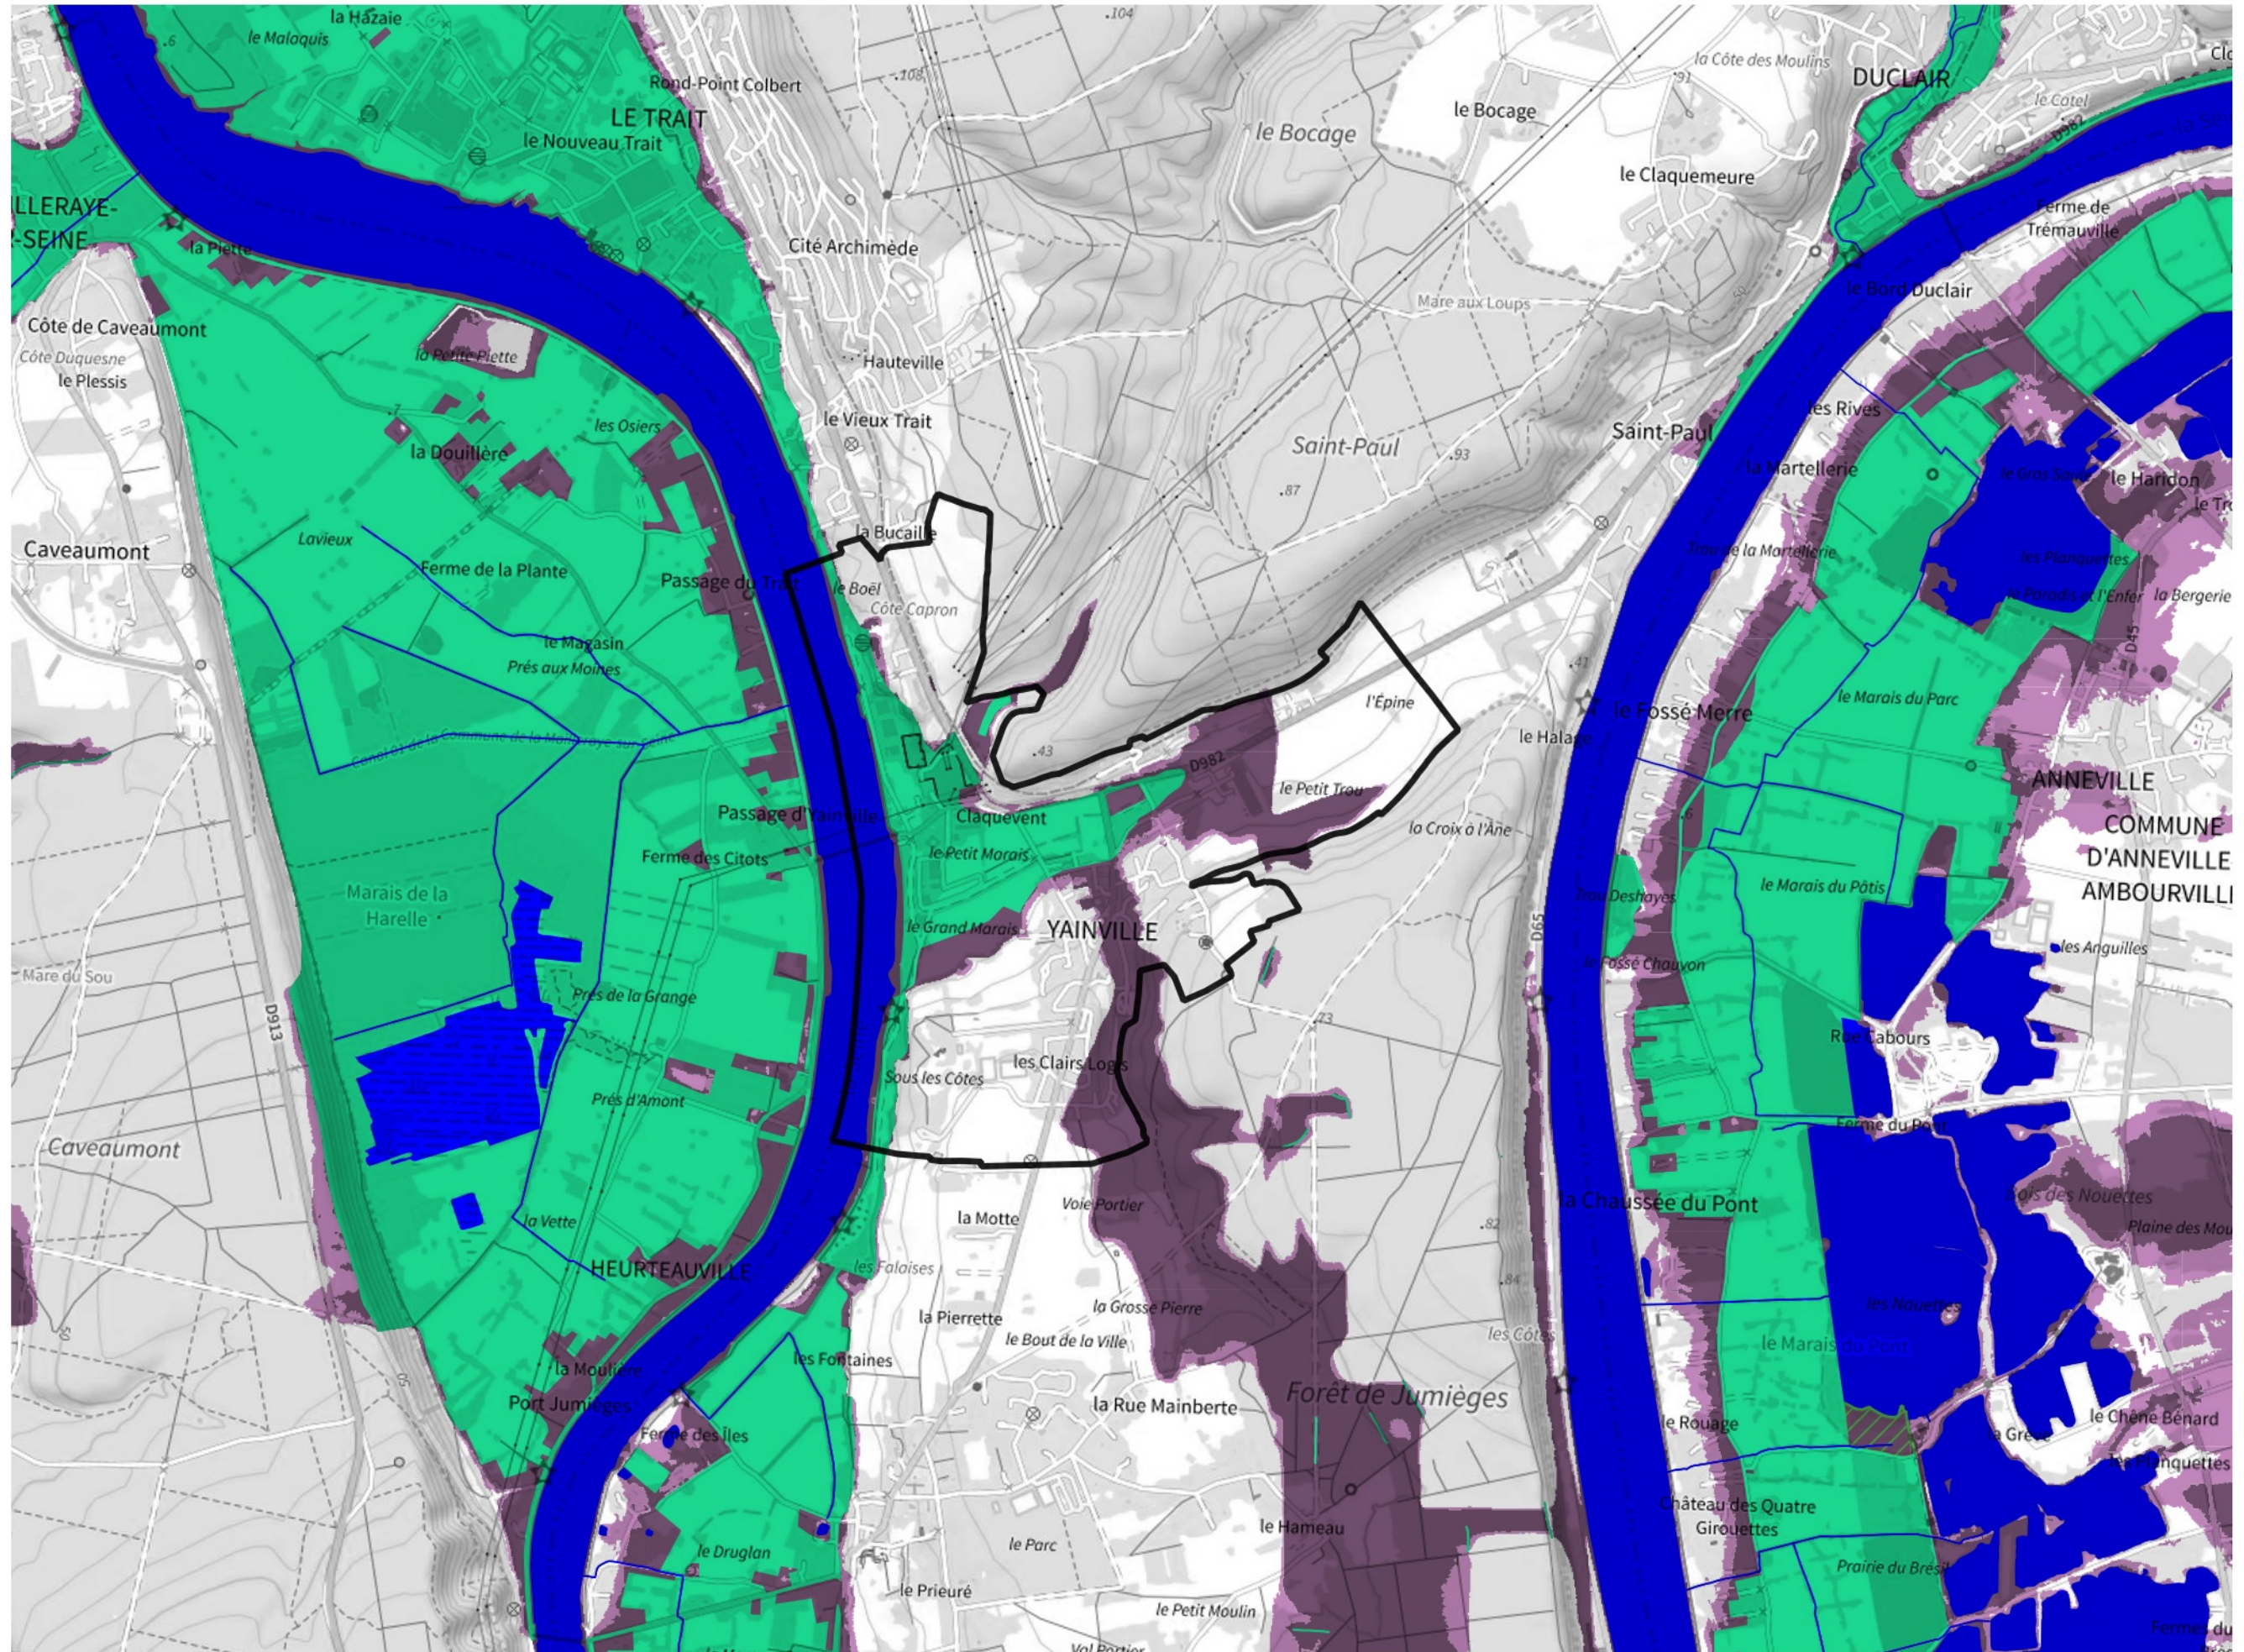

# Inventaire régional des Zones Humides (ZH) et des Milieux Prédiposés à la Présence de Zones Humides (MPPZH) Yainville (76750)

- Zones humides**
- Inventaire terrain ou réglementaire
  - Autres (Photo-interprétation, non défini)
  - Zones humides dégradées
  - Milieux fortement prédisposés à la présence de zones humides
  - Milieux faiblement prédisposés à la présence de zones humides
  - Mares, étangs, lacs
  - Cours d'eau
  - Limite communale

Cette carte représente une mise à jour sur cette commune. Elle ne doit pas être utilisée pour les communes voisines.

[Il est fortement conseillé de se reporter à la notice avant l'interprétation de cette page](#)

0 250 500 m

**Sources :**  
- IGN - Plan v2  
- IGN - AdminExpress  
- IGN - BD Topo  
- DREAL Normandie

**Production :**  
DREAL Normandie  
le 24/07/2024