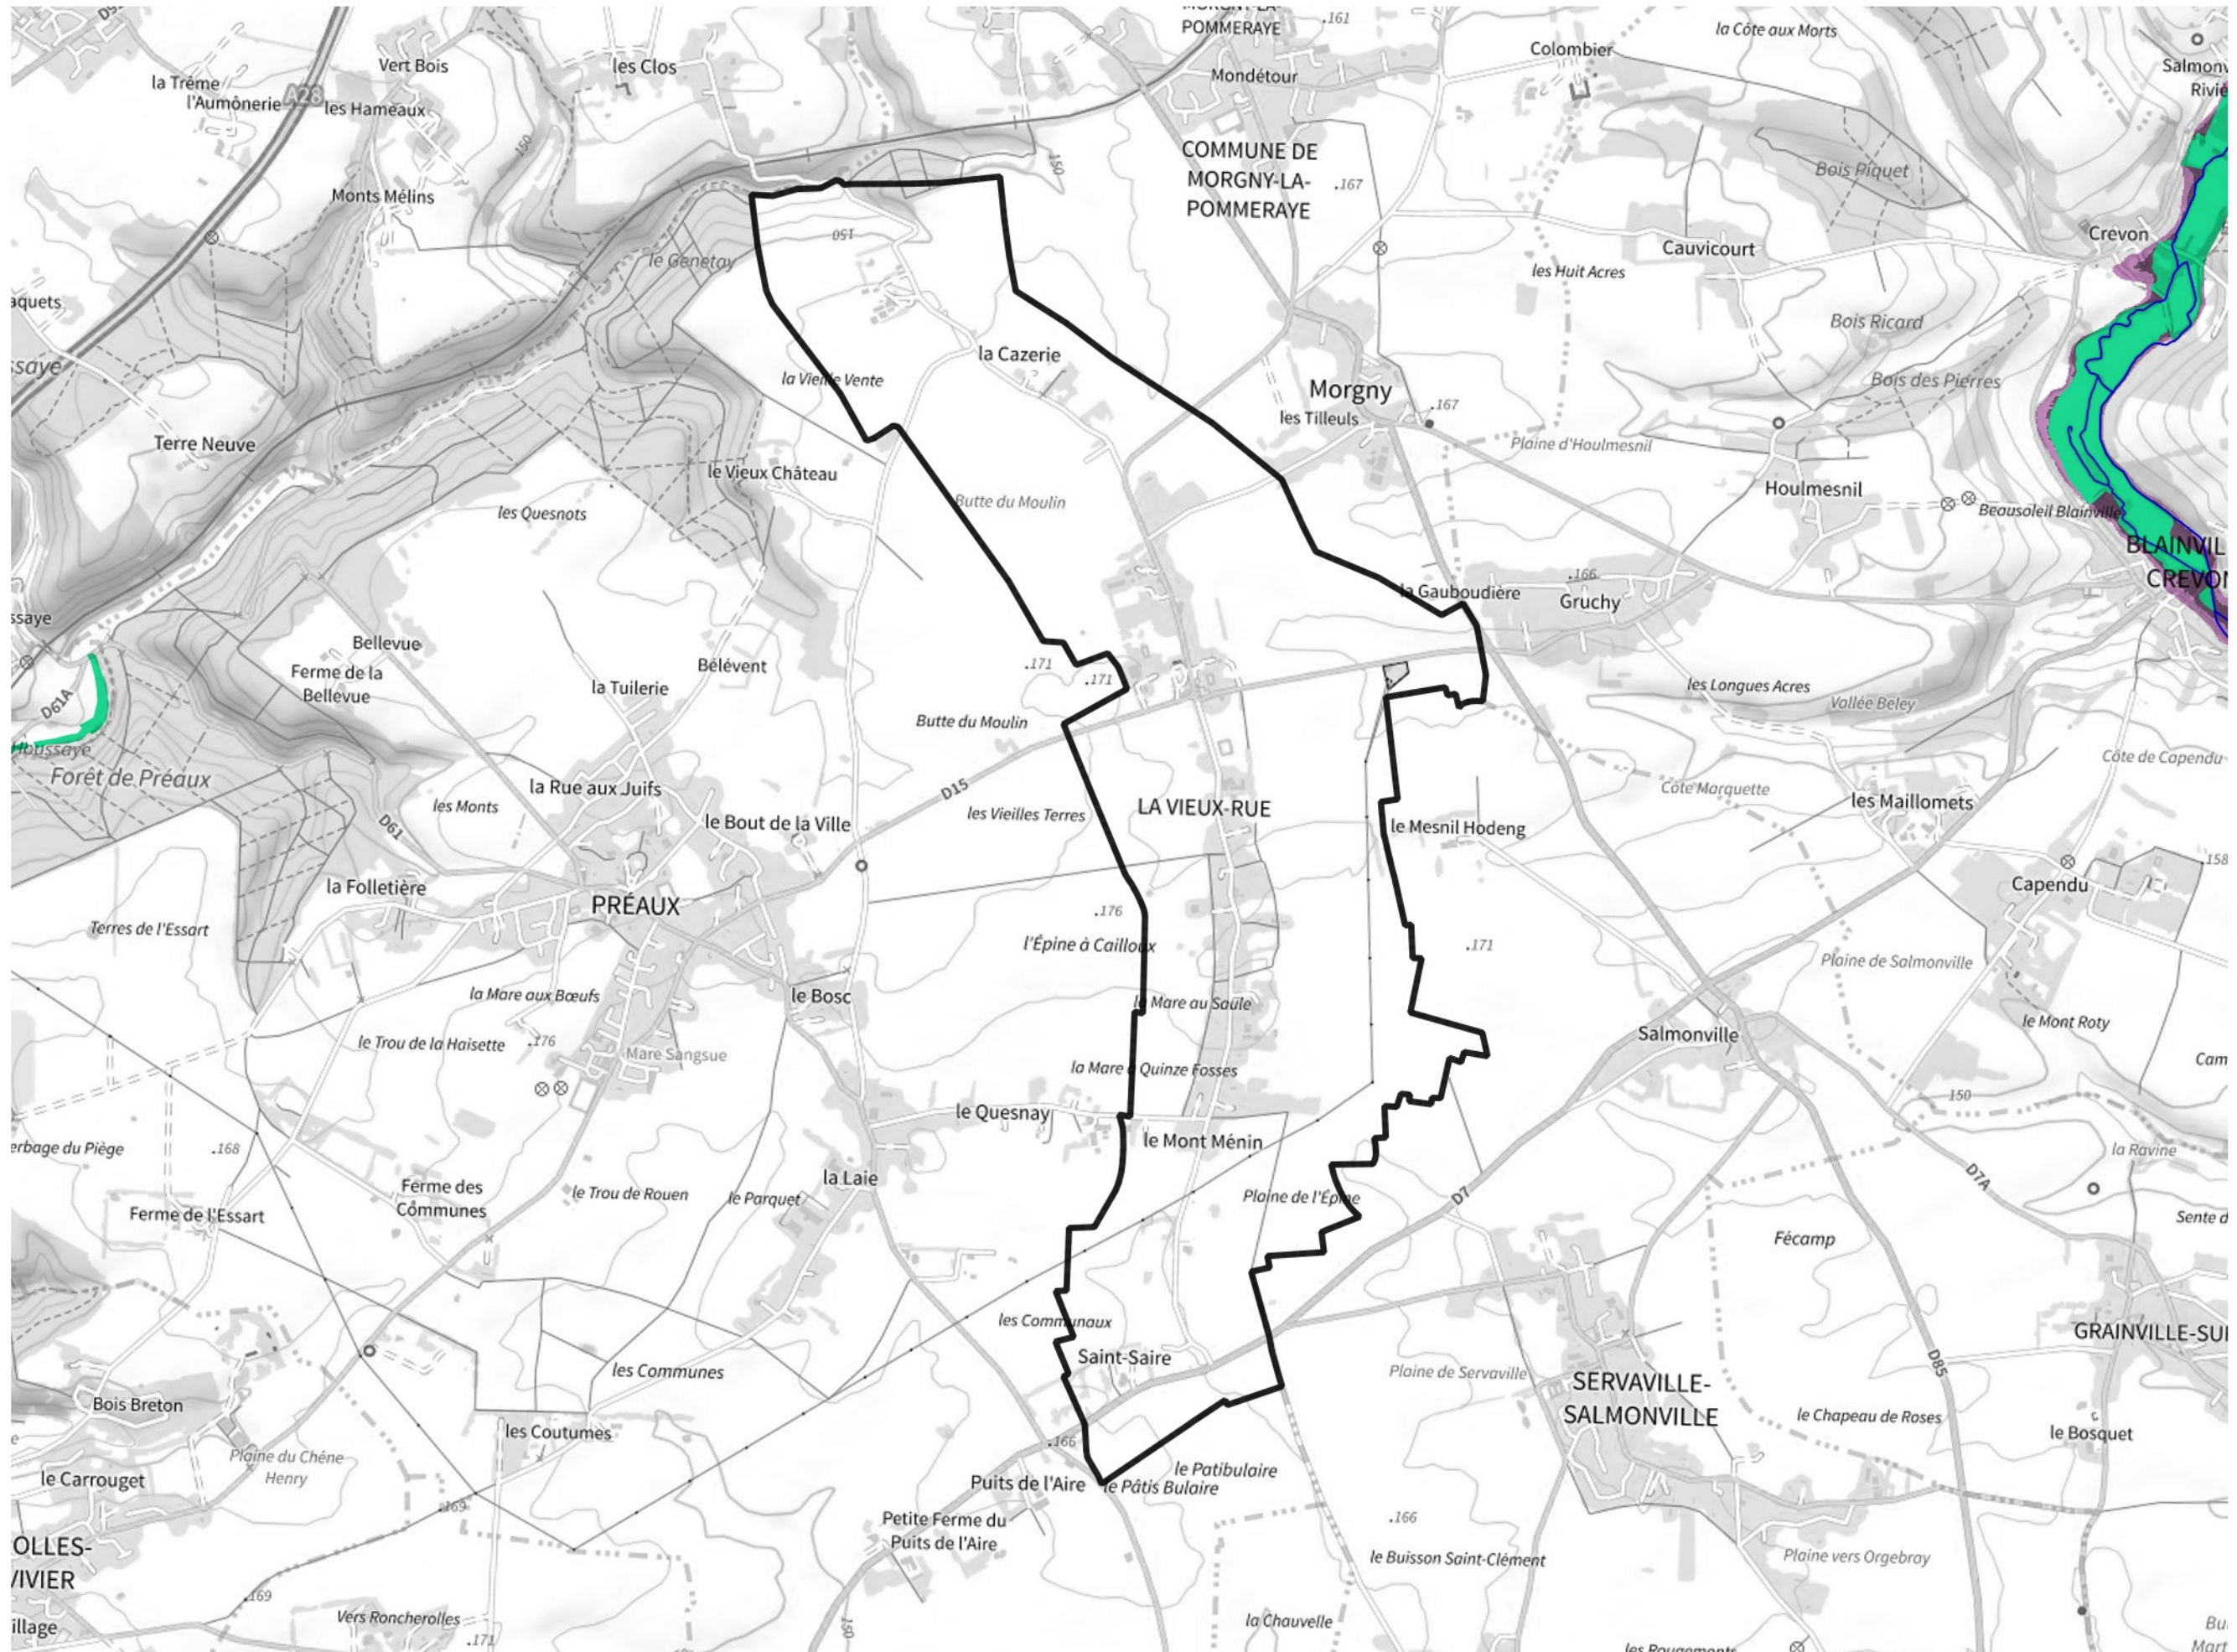

# Inventaire régional des Zones Humides (ZH) et des Milieux Prédiposés à la Présence de Zones Humides (MPPZH) La Vieux-Rue (76740)

- Zones humides**
- Inventaire terrain ou réglementaire
  - Autres (Photo-interprétation, non défini)
  - Zones humides dégradées
  - Milieux fortement prédisposés à la présence de zones humides
  - Milieux faiblement prédisposés à la présence de zones humides
  - Mares, étangs, lacs
  - Cours d'eau
  - Limite communale

Cette carte représente une mise à jour sur cette commune. Elle ne doit pas être utilisée pour les communes voisines.

[Il est fortement conseillé de se reporter à la notice avant l'interprétation de cette page](#)

0 250 500 m

**Sources :**  
- IGN - Plan v2  
- IGN - AdminExpress  
- IGN - BD Topo  
- DREAL Normandie

**Production :**  
DREAL Normandie  
le 24/07/2024