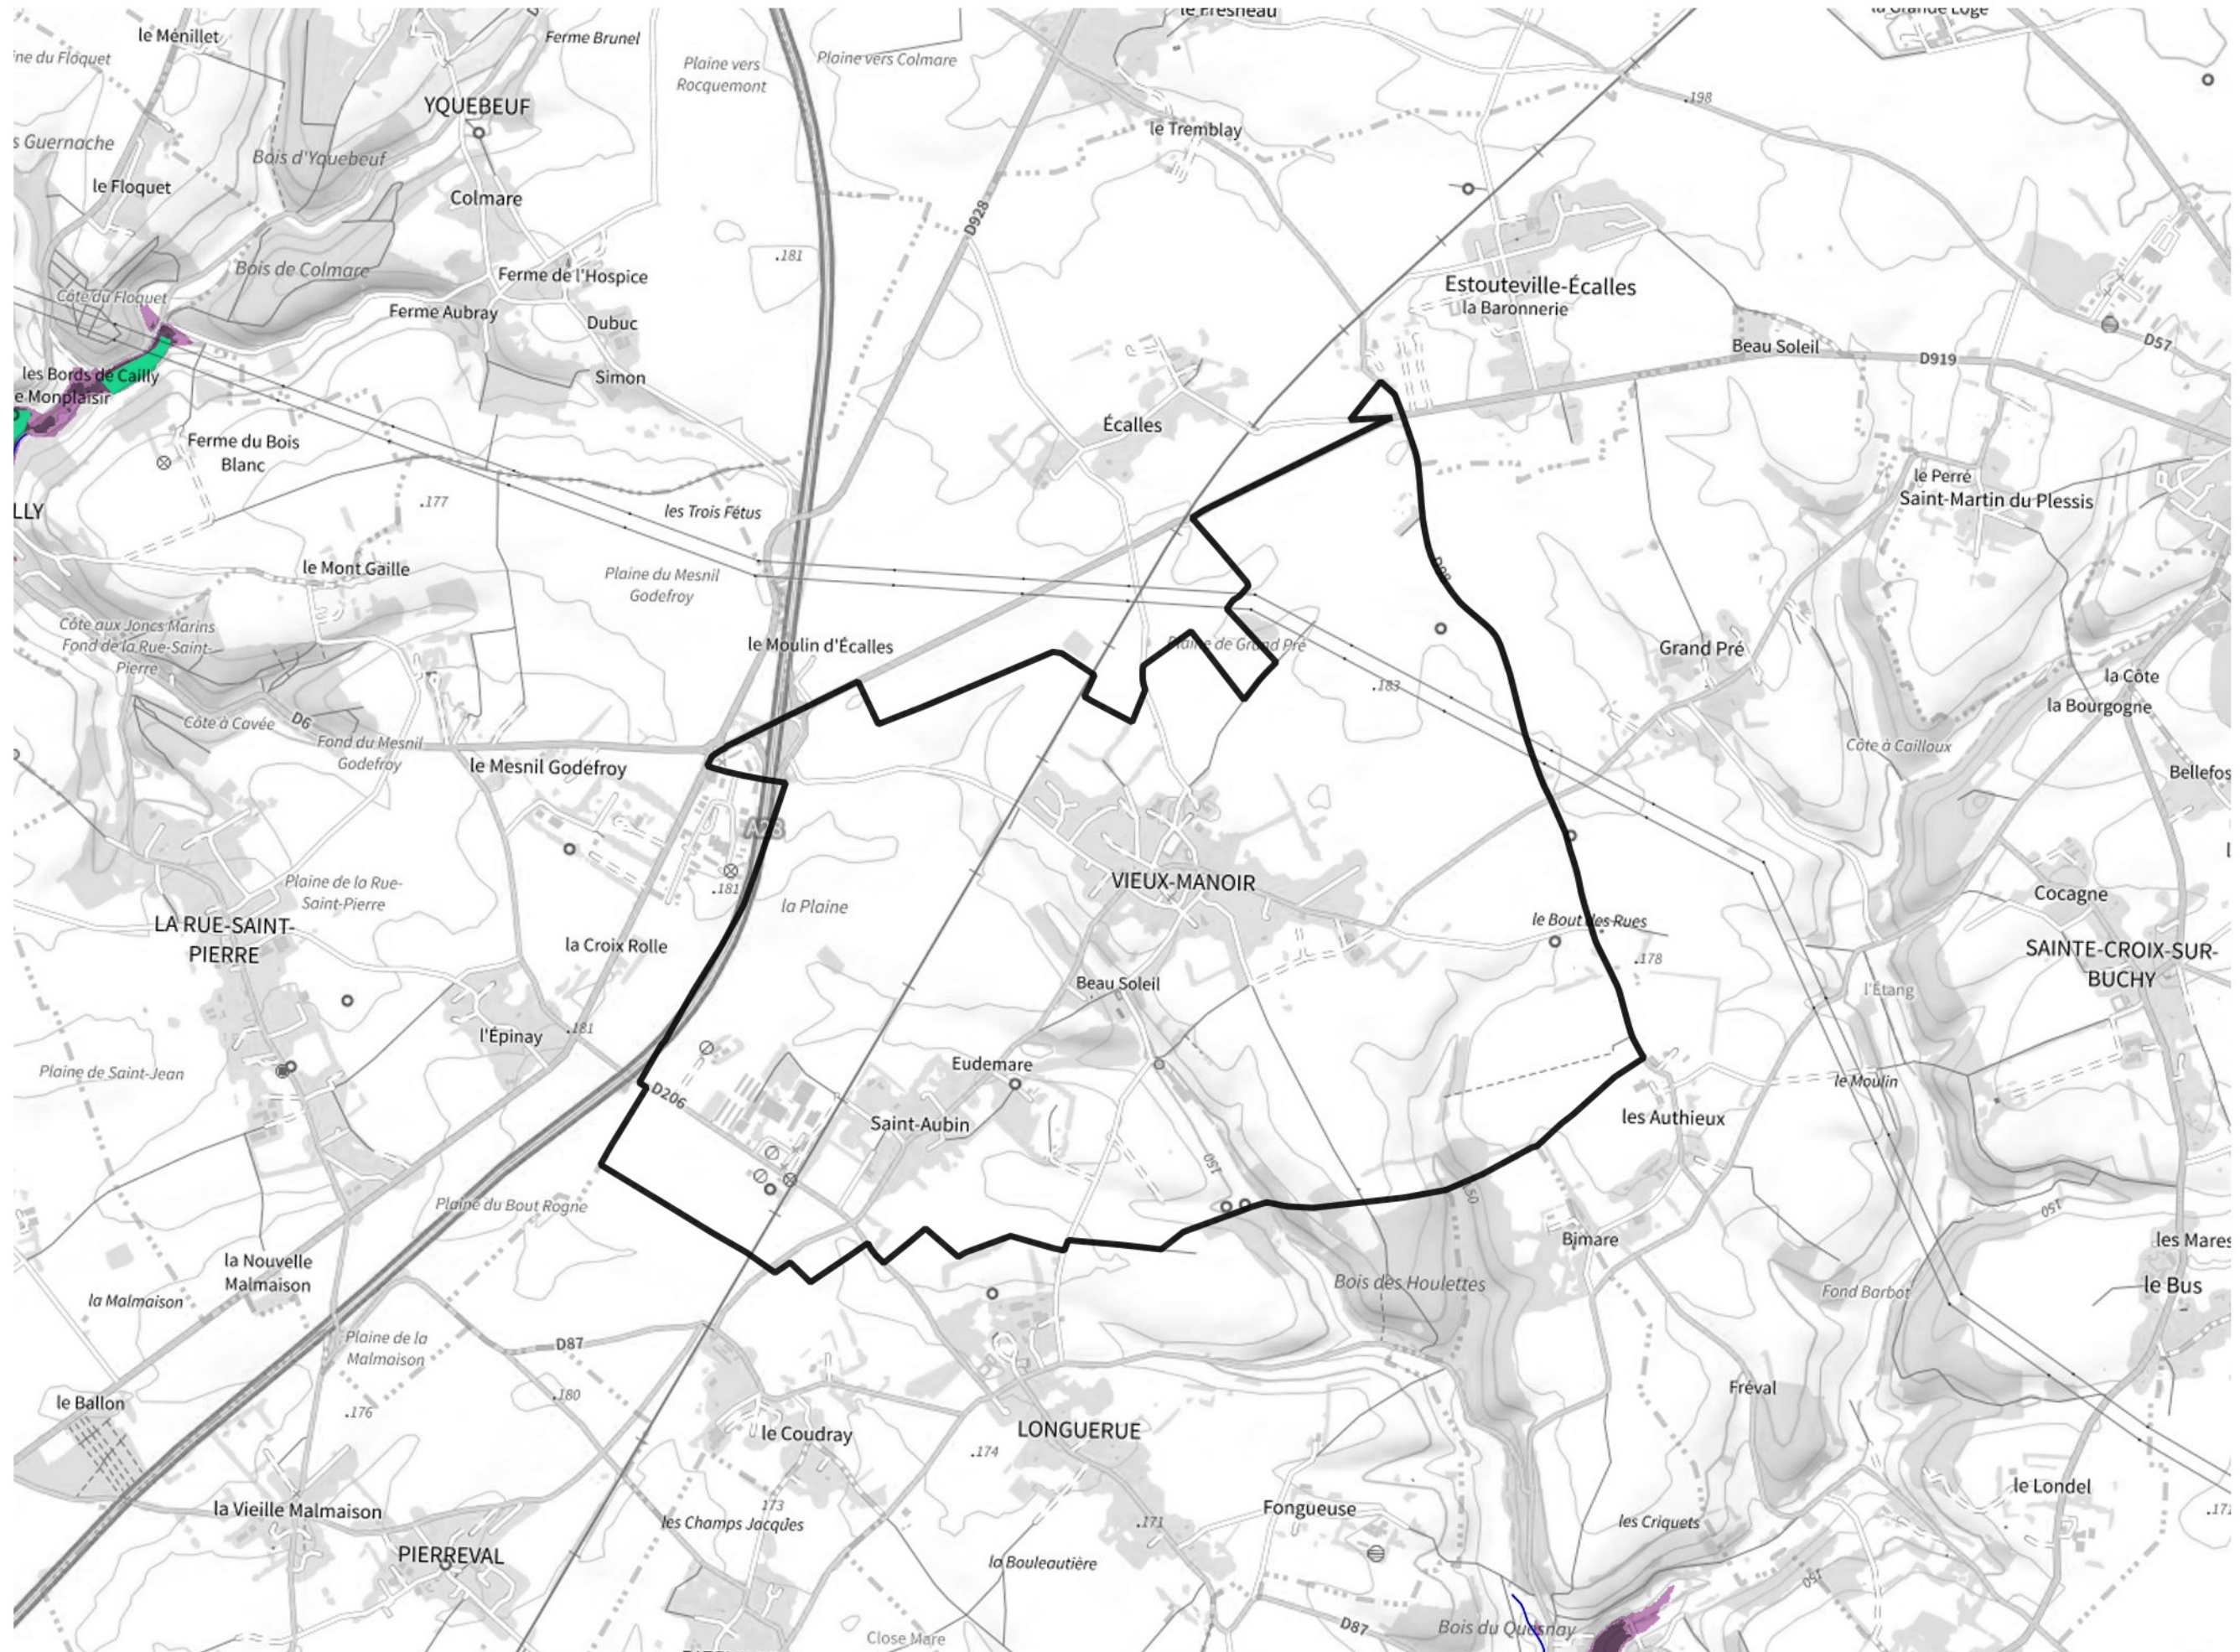

Inventaire régional des Zones Humides (ZH) et des Milieux Prédiposés à la Présence de Zones Humides (MPPZH) Vieux-Manoir (76738)

- Zones humides**
- Inventaire terrain ou réglementaire
 - Autres (Photo-interprétation, non défini)
 - Zones humides dégradées
 - Milieux fortement prédisposés à la présence de zones humides
 - Milieux faiblement prédisposés à la présence de zones humides
 - Mares, étangs, lacs
 - Cours d'eau
 - Limite communale

Cette carte représente une mise à jour sur cette commune. Elle ne doit pas être utilisée pour les communes voisines.

[Il est fortement conseillé de se reporter à la notice avant l'interprétation de cette page](#)

0 250 500 m

Sources :
- IGN - Plan v2
- IGN - AdminExpress
- IGN - BD Topo
- DREAL Normandie

Production :
DREAL Normandie
le 24/07/2024