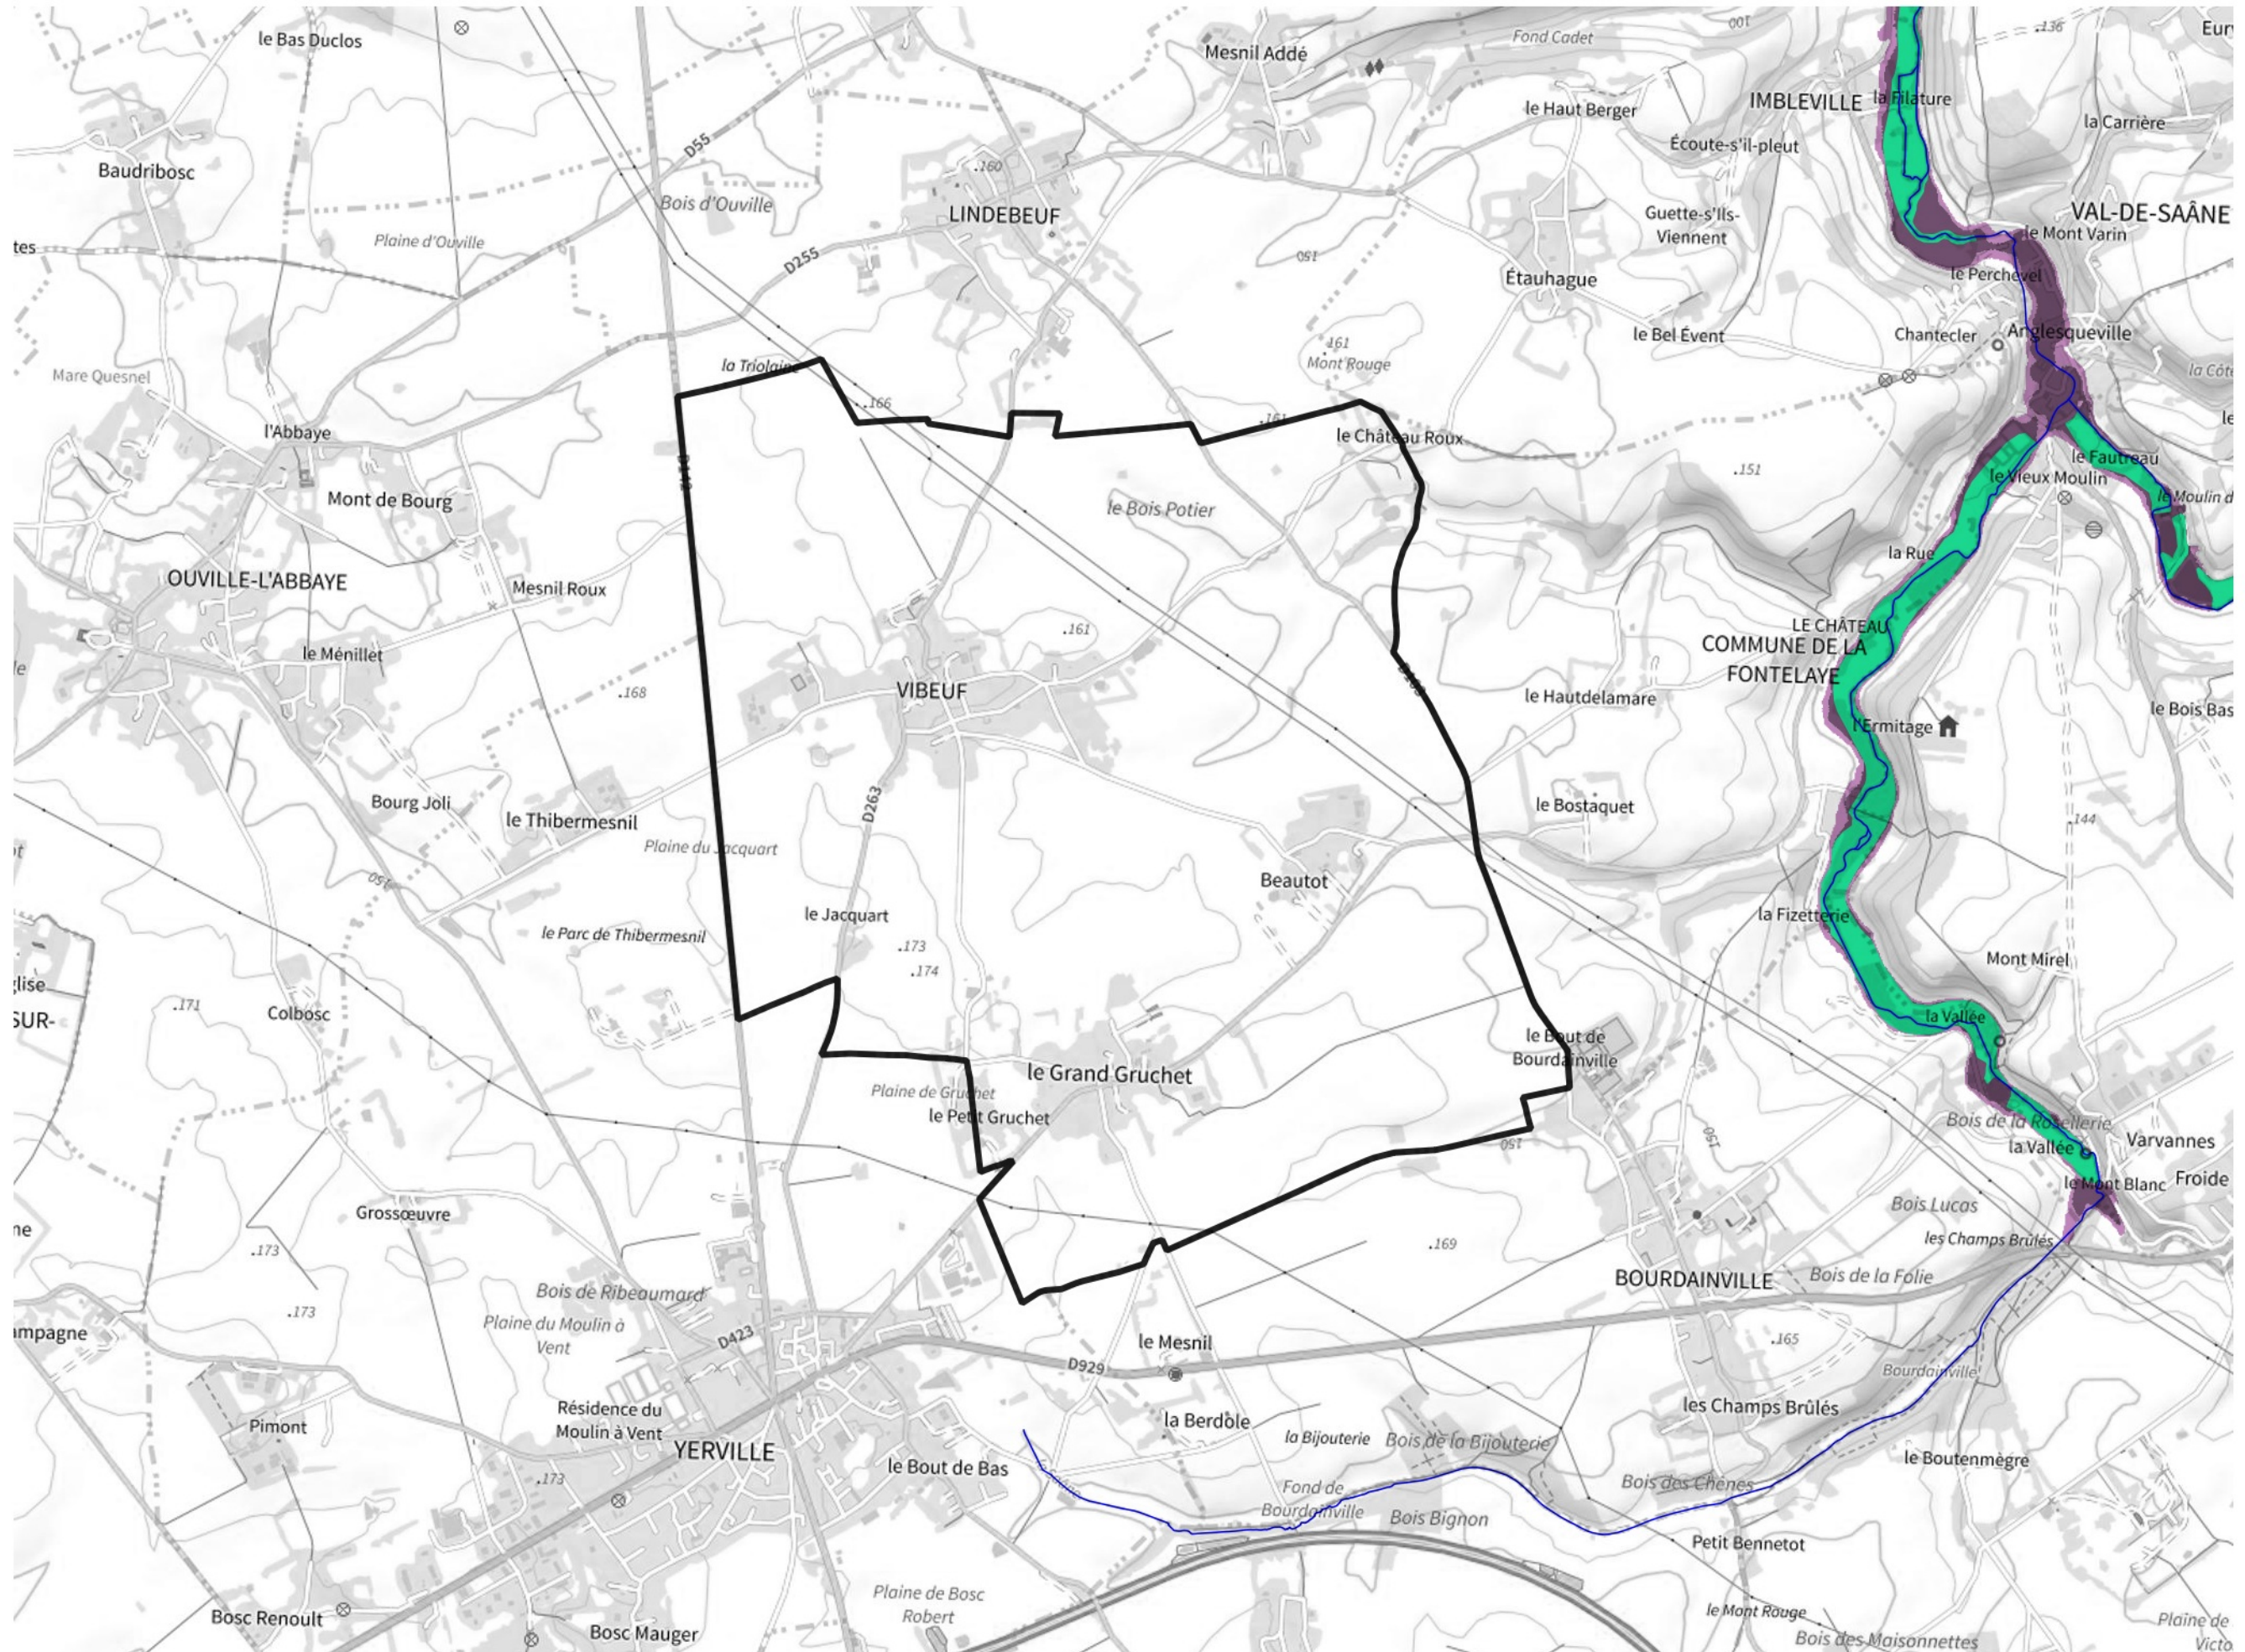

Inventaire régional des Zones Humides (ZH) et des Milieux Prédiposés à la Présence de Zones Humides (MPPZH) Vibeuf (76737)

- Zones humides**
- Inventaire terrain ou réglementaire
 - Autres (Photo-interprétation, non défini)
 - Zones humides dégradées
 - Milieux fortement prédisposés à la présence de zones humides
 - Milieux faiblement prédisposés à la présence de zones humides
 - Mares, étangs, lacs
 - Cours d'eau
 - Limite communale

Cette carte représente une mise à jour sur cette commune. Elle ne doit pas être utilisée pour les communes voisines.

[Il est fortement conseillé de se reporter à la notice avant l'interprétation de cette page](#)

0 250 500 m

Sources :
- IGN - Plan v2
- IGN - AdminExpress
- IGN - BD Topo
- DREAL Normandie

Production :
DREAL Normandie
le 24/07/2024