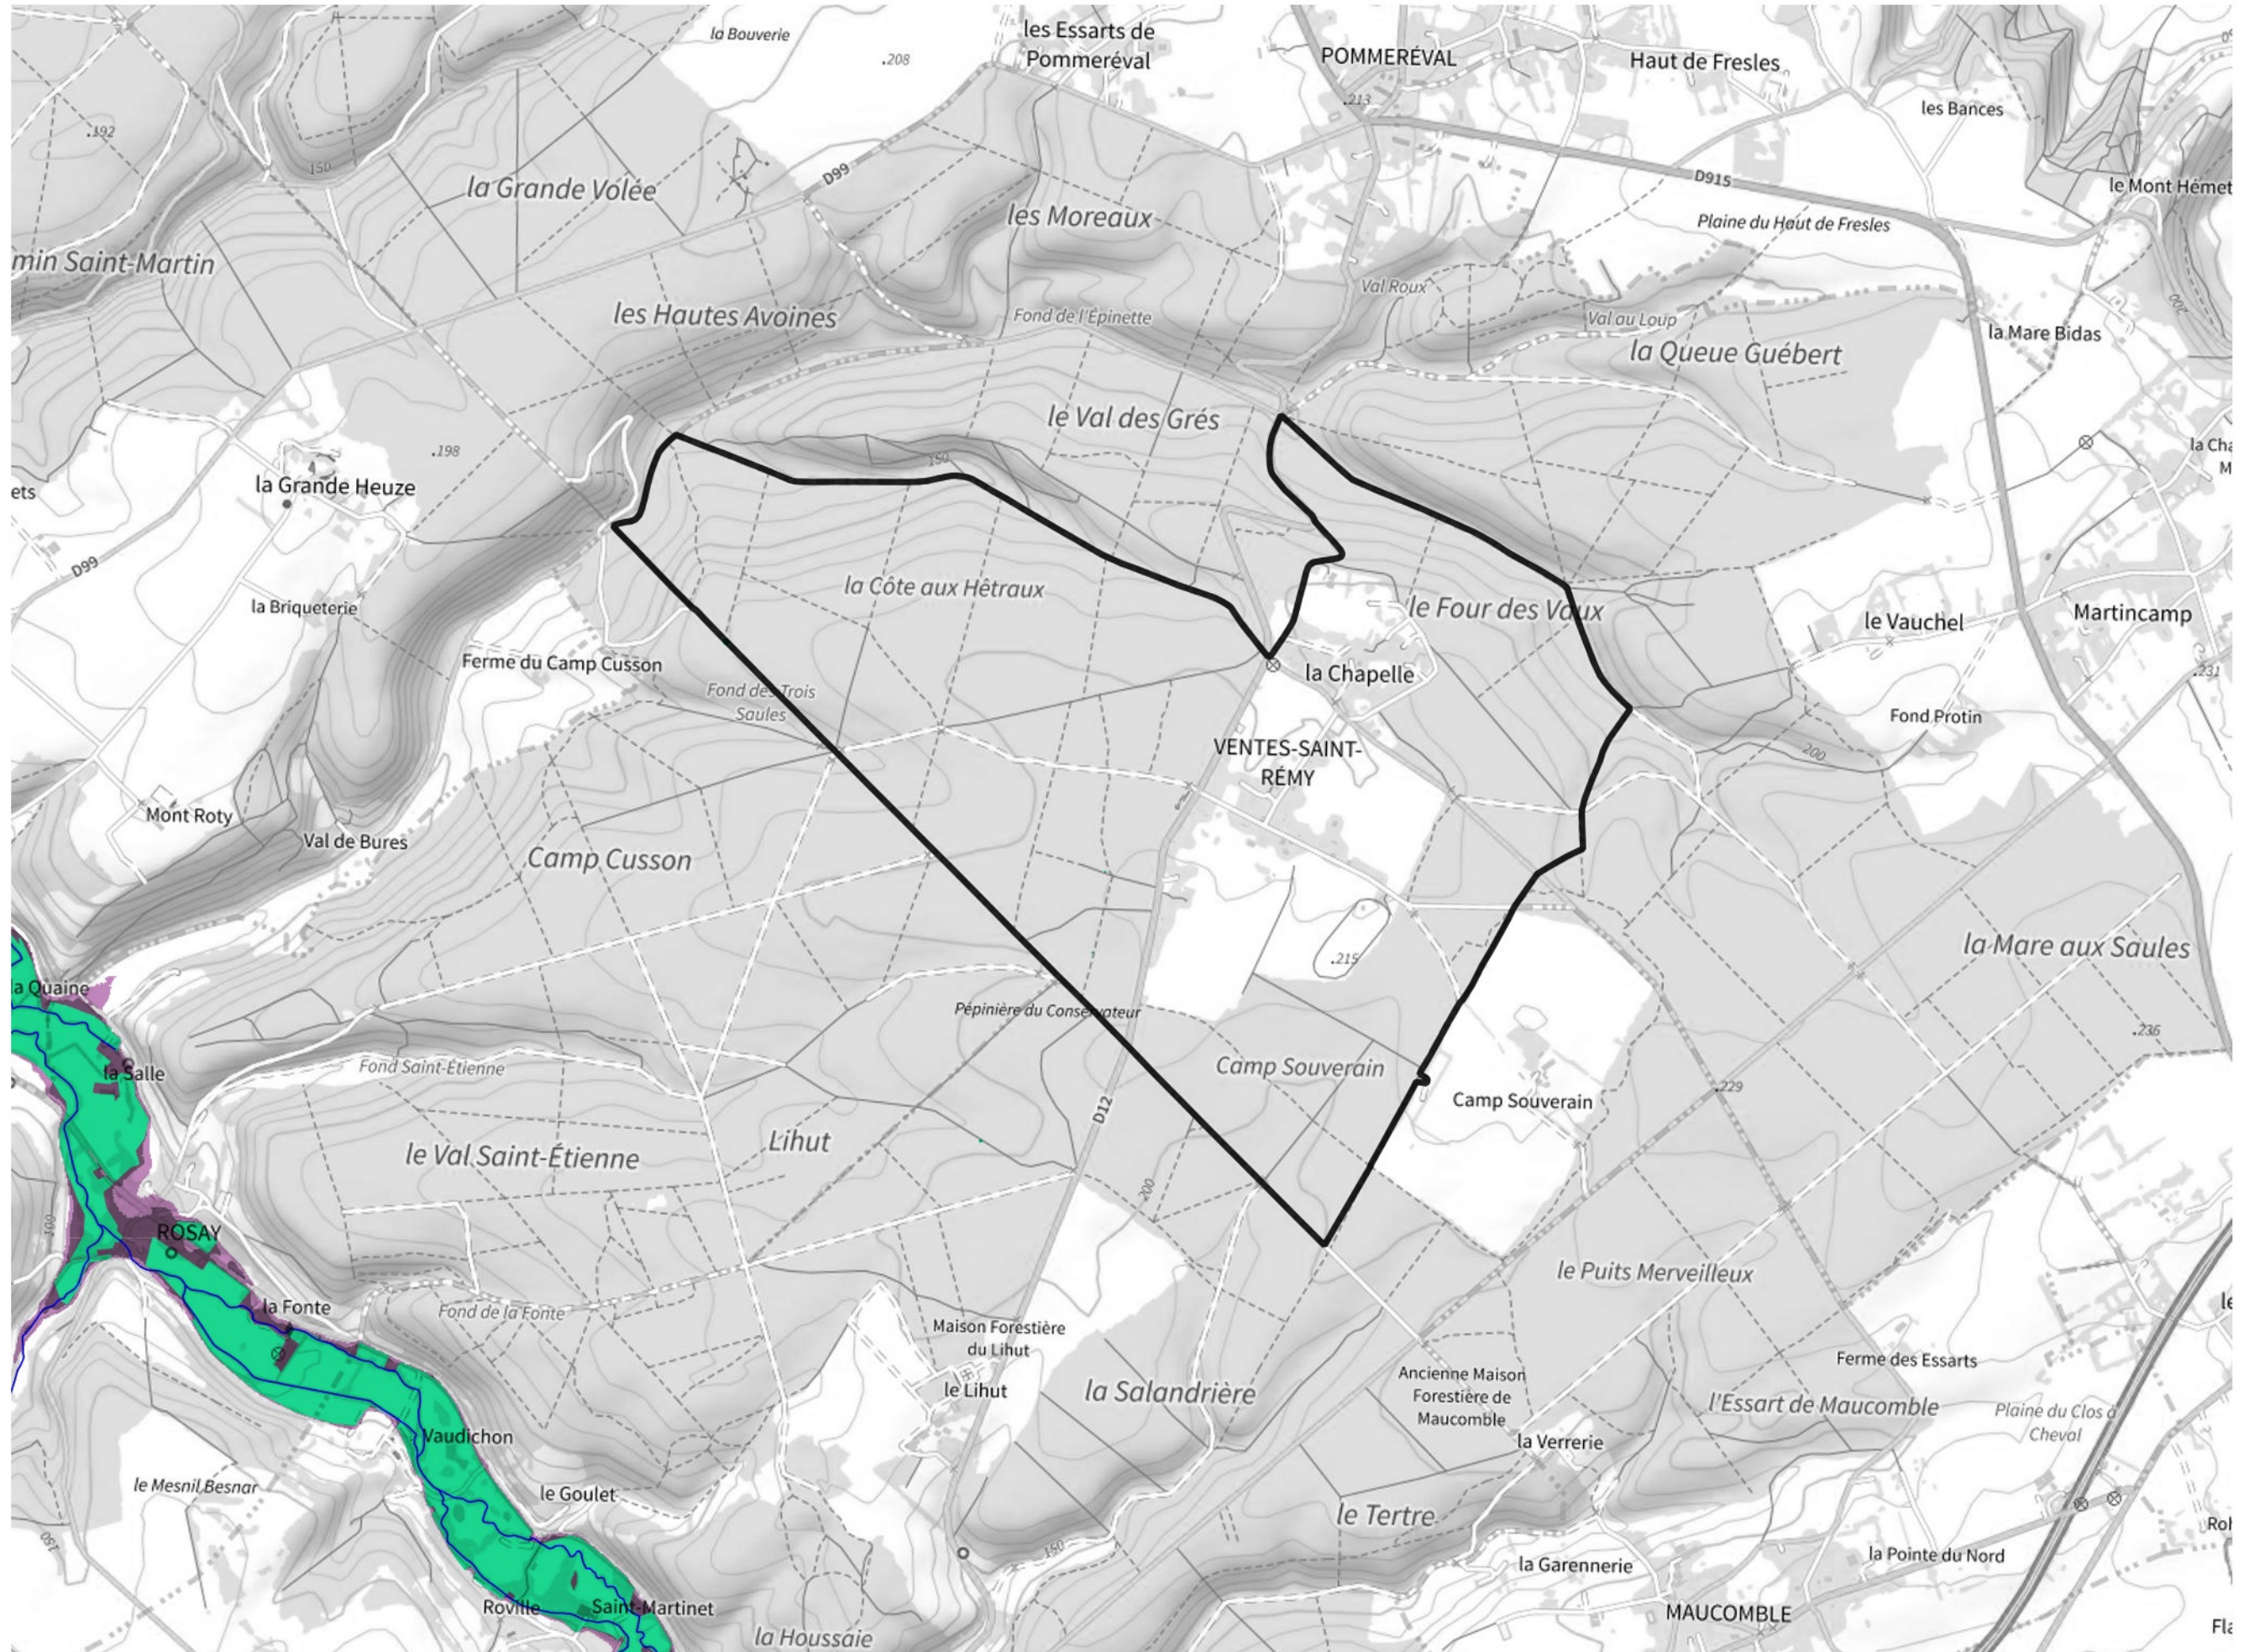

Inventaire régional des Zones Humides (ZH) et des Milieux Prédiposés à la Présence de Zones Humides (MPPZH) Ventes-Saint-Rémy (76733)

- Zones humides**
- Inventaire terrain ou réglementaire
 - Autres (Photo-interprétation, non défini)
 - Zones humides dégradées
 - Milieux fortement prédisposés à la présence de zones humides
 - Milieux faiblement prédisposés à la présence de zones humides
 - Mares, étangs, lacs
 - Cours d'eau
 - Limite communale

Cette carte représente une mise à jour sur cette commune. Elle ne doit pas être utilisée pour les communes voisines.

[Il est fortement conseillé de se reporter à la notice avant l'interprétation de cette page](#)

0 250 500 m

Sources :
- IGN - Plan v2
- IGN - AdminExpress
- IGN - BD Topo
- DREAL Normandie

Production :
DREAL Normandie
le 24/07/2024