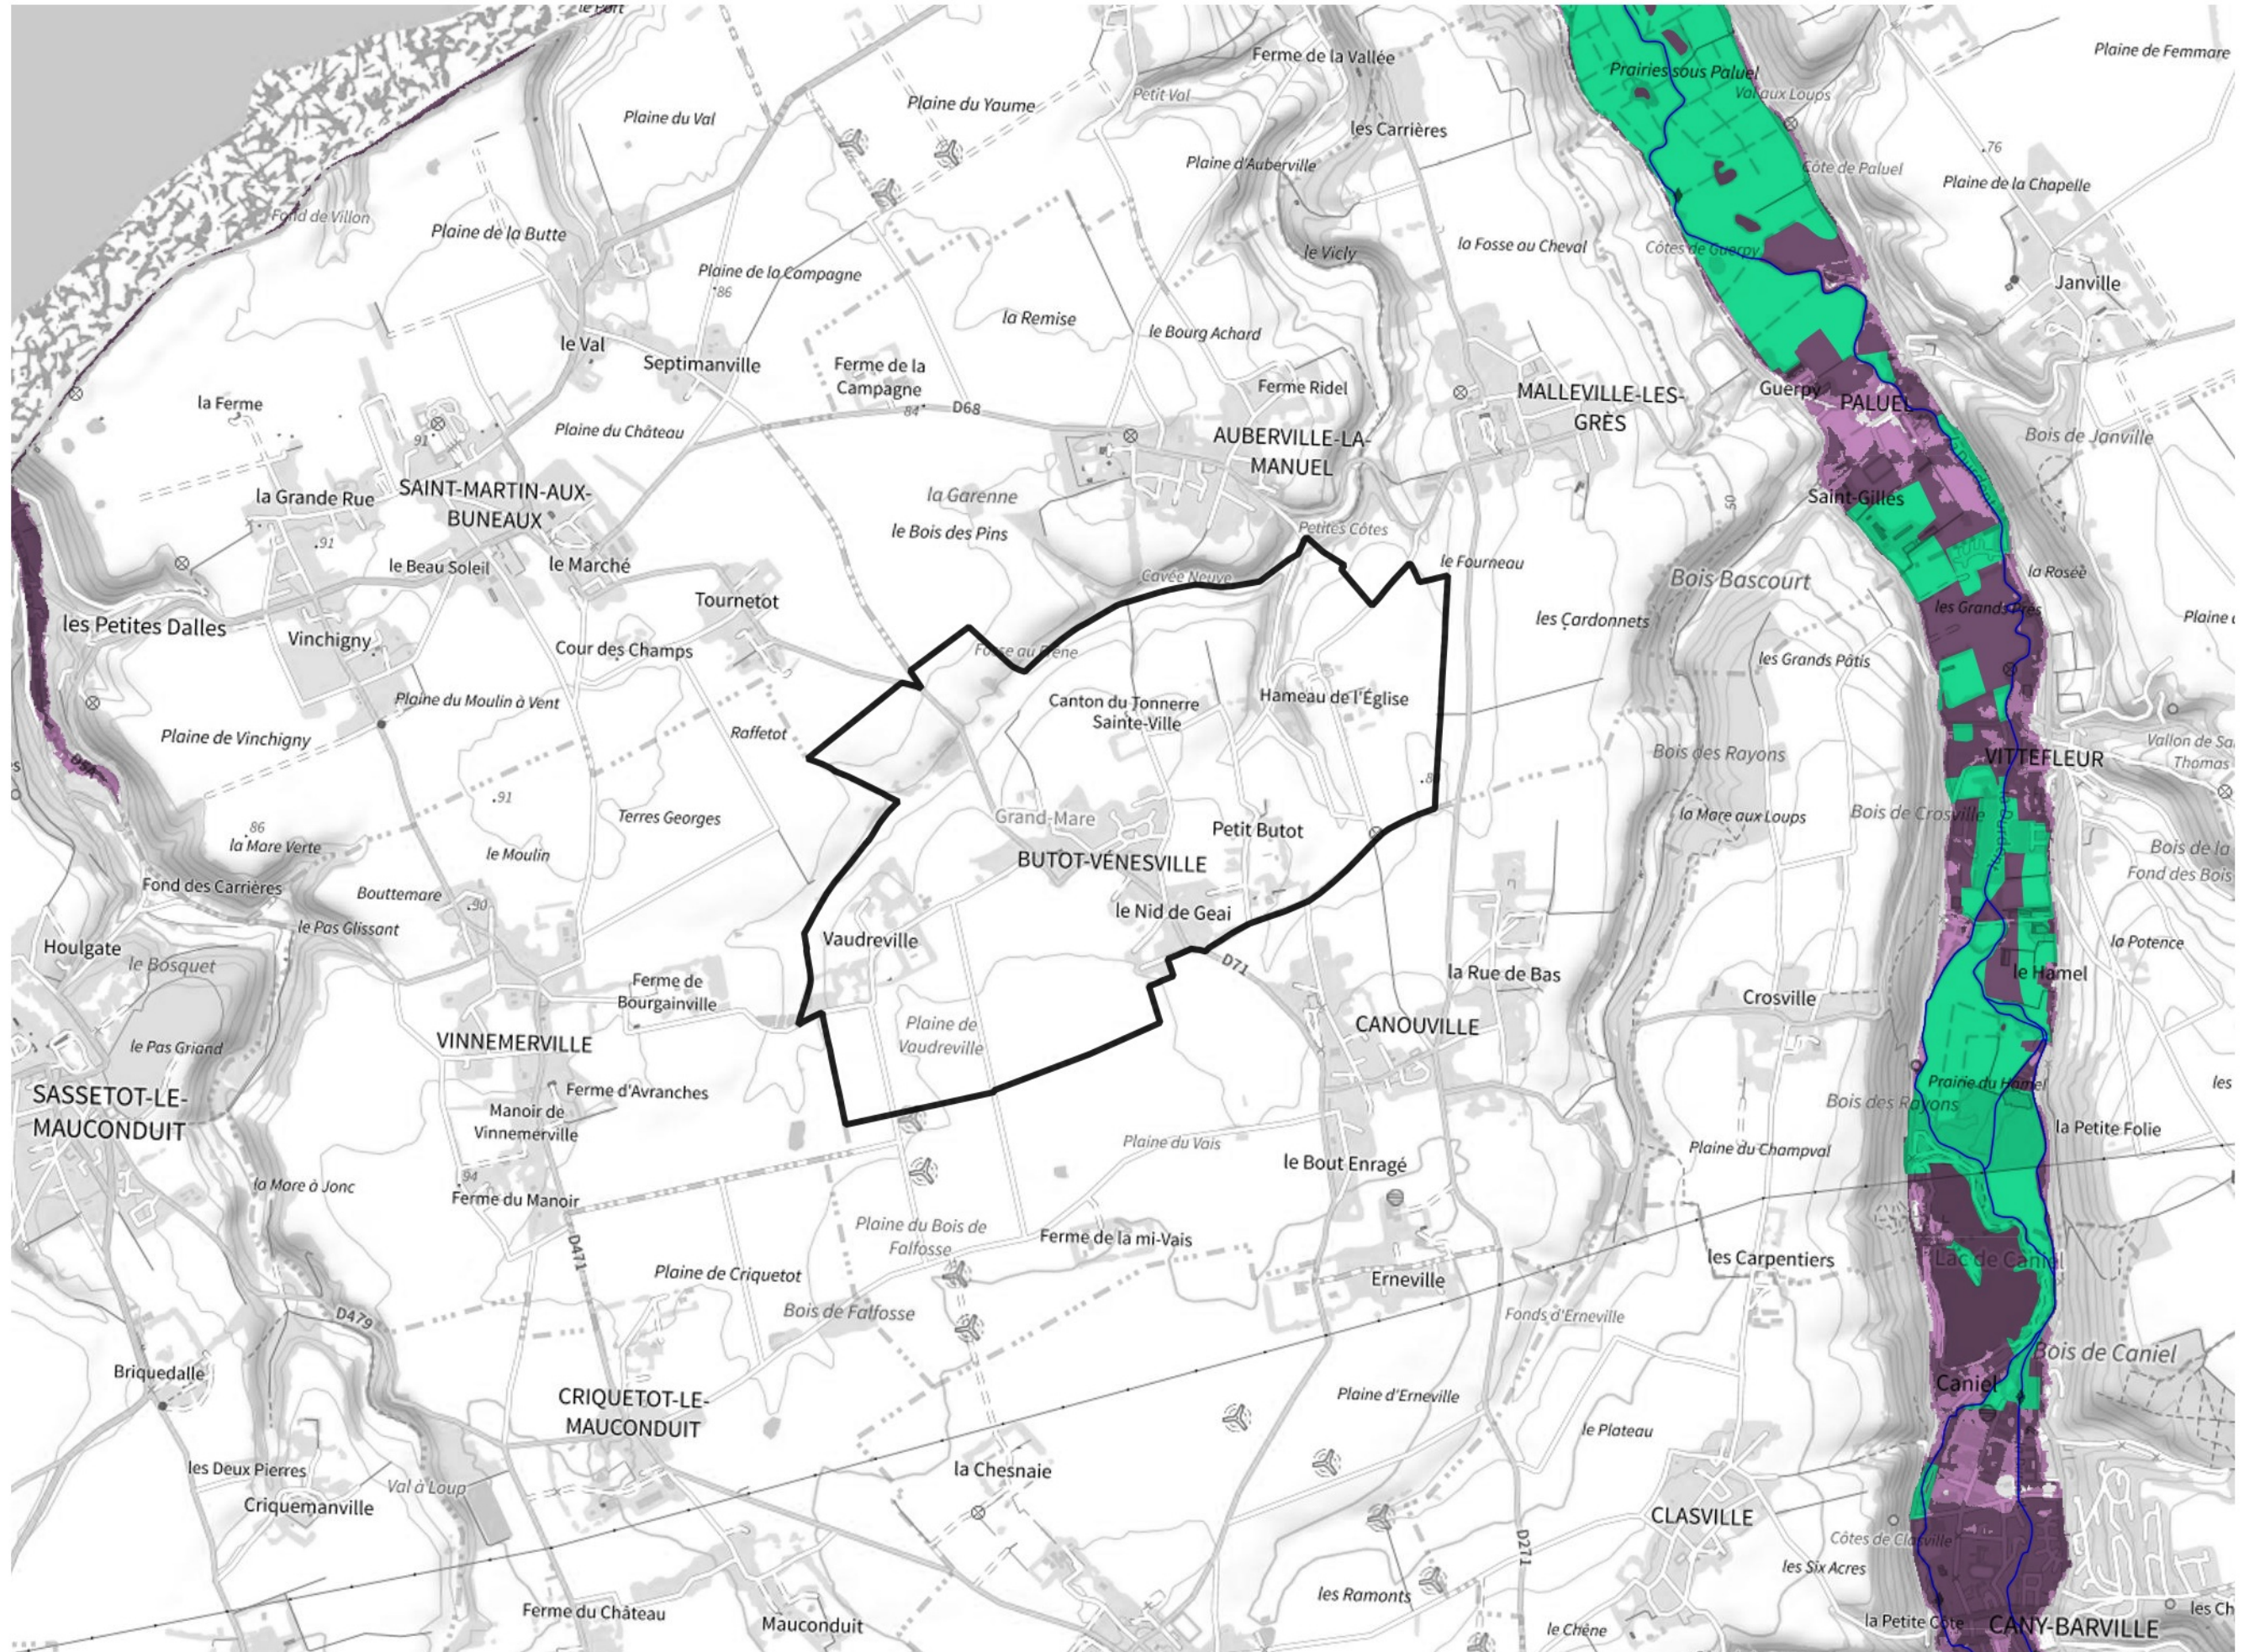

Inventaire régional des Zones Humides (ZH) et des Milieux Prédiposés à la Présence de Zones Humides (MPPZH) Butot-Vénesville (76732)

- Zones humides**
- Inventaire terrain ou réglementaire
 - Autres (Photo-interprétation, non défini)
 - Zones humides dégradées
 - Milieux fortement prédisposés à la présence de zones humides
 - Milieux faiblement prédisposés à la présence de zones humides
 - Mares, étangs, lacs
 - Cours d'eau
 - Limite communale

Cette carte représente une mise à jour sur cette commune. Elle ne doit pas être utilisée pour les communes voisines.

[Il est fortement conseillé de se reporter à la notice avant l'interprétation de cette page](#)

0 250 500 m

Sources :
- IGN - Plan v2
- IGN - AdminExpress
- IGN - BD Topo
- DREAL Normandie

Production :
DREAL Normandie
le 24/07/2024