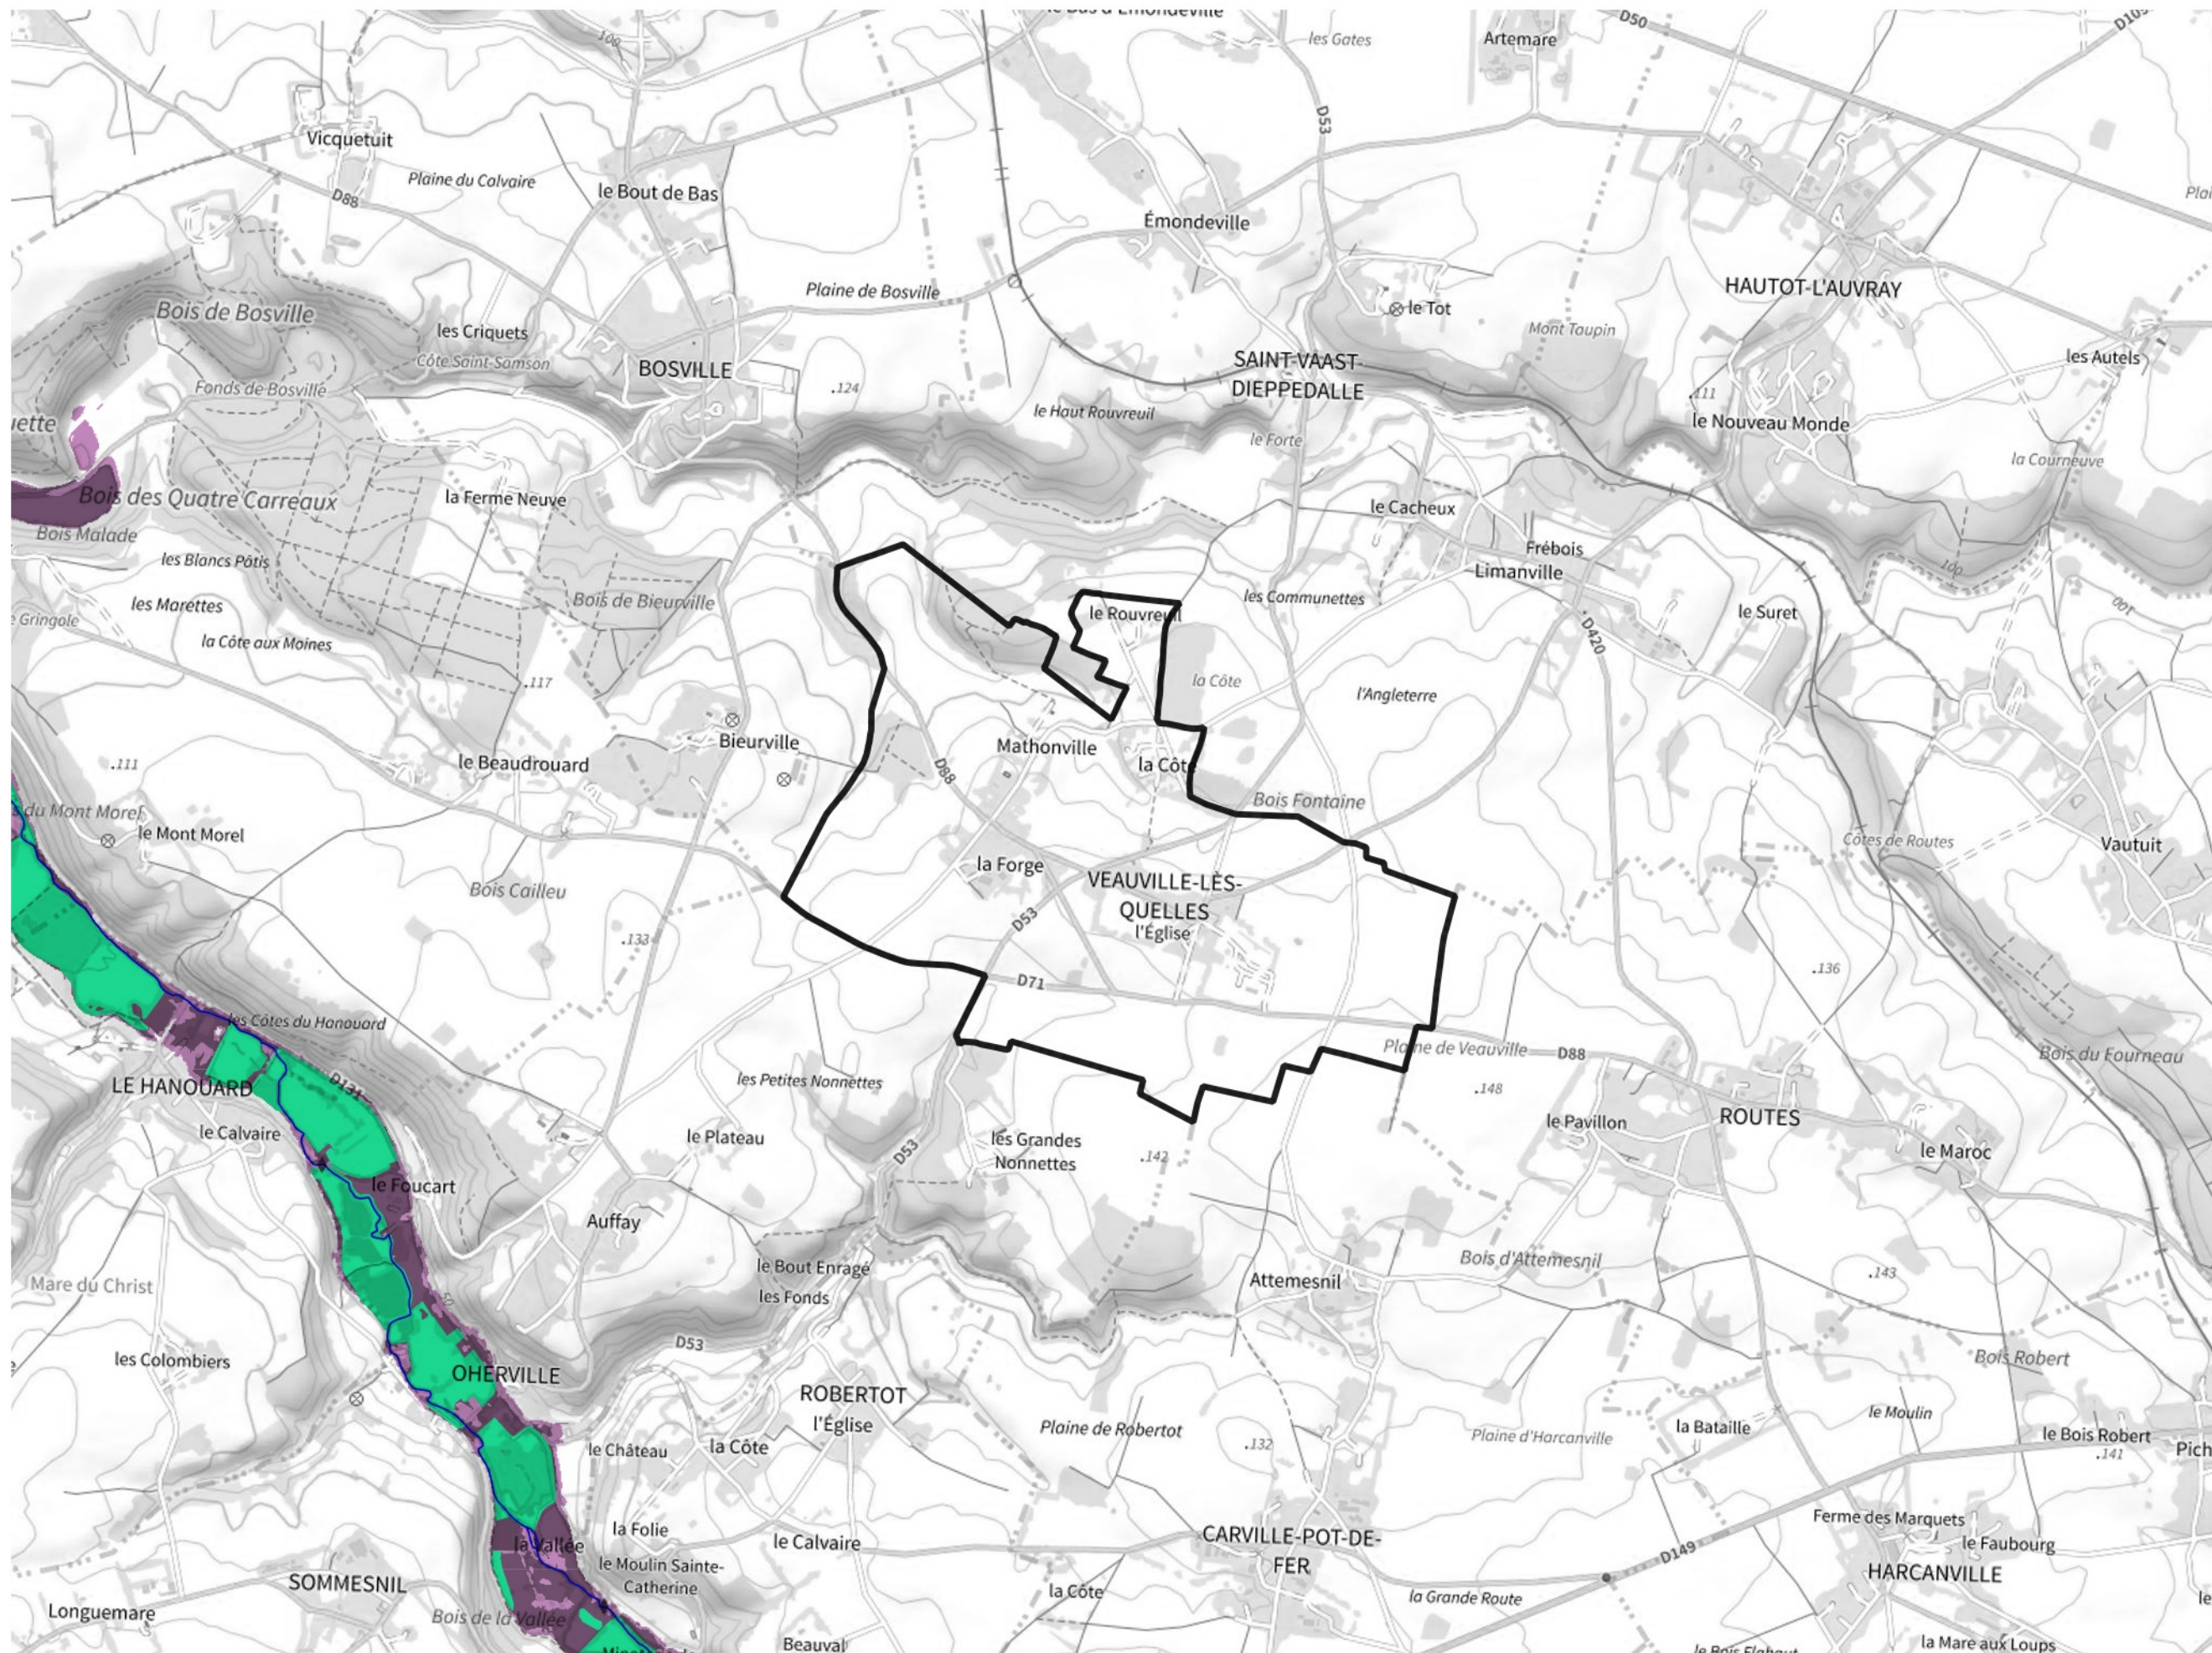

Inventaire régional des Zones Humides (ZH) et des Milieux Prédiposés à la Présence de Zones Humides (MPPZH) Veauville-lès-Quelles (76730)

- Zones humides**
- Inventaire terrain ou réglementaire
 - Autres (Photo-interprétation, non défini)
 - Zones humides dégradées
 - Milieux fortement prédisposés à la présence de zones humides
 - Milieux faiblement prédisposés à la présence de zones humides
 - Mares, étangs, lacs
 - Cours d'eau
 - Limite communale

Cette carte représente une mise à jour sur cette commune. Elle ne doit pas être utilisée pour les communes voisines.

[Il est fortement conseillé de se reporter à la notice avant l'interprétation de cette page](#)

0 250 500 m

Sources :
- IGN - Plan v2
- IGN - AdminExpress
- IGN - BD Topo
- DREAL Normandie

Production :
DREAL Normandie
le 24/07/2024