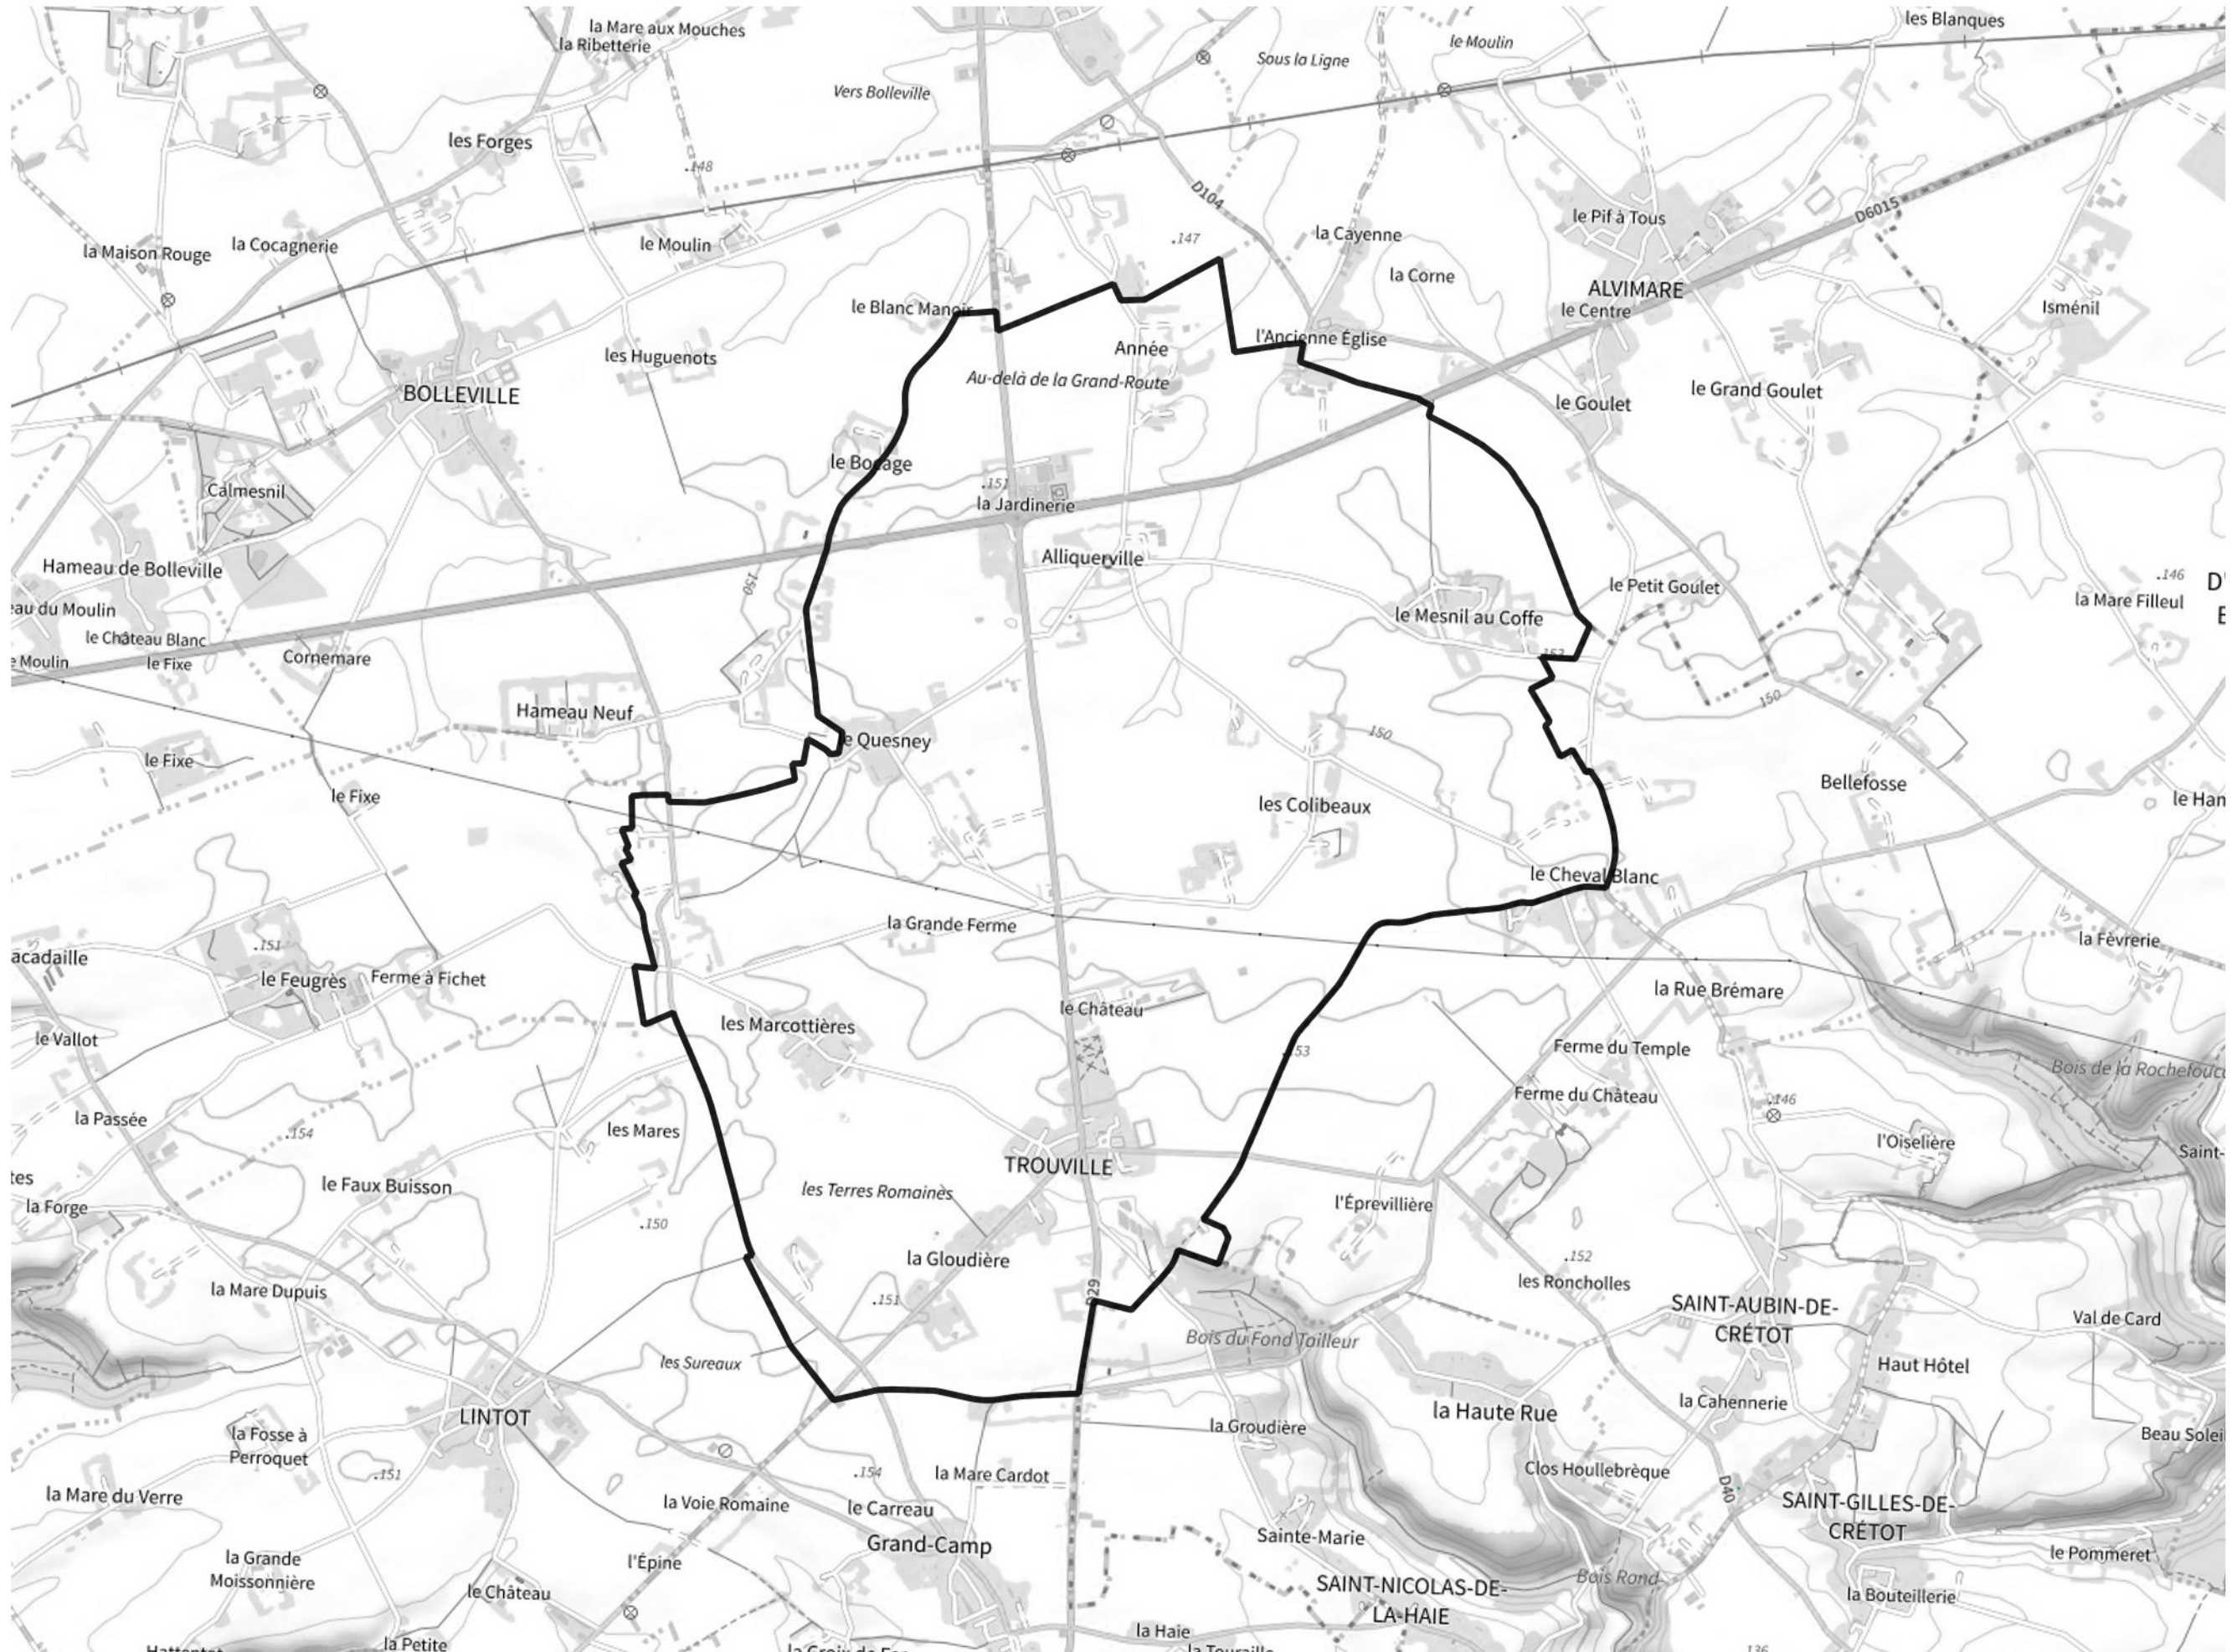

# Inventaire régional des Zones Humides (ZH) et des Milieux Prédiposés à la Présence de Zones Humides (MPPZH) Trouville (76715)

- Zones humides**
- Inventaire terrain ou réglementaire
  - Autres (Photo-interprétation, non défini)
  - Zones humides dégradées
  - Milieux fortement prédisposés à la présence de zones humides
  - Milieux faiblement prédisposés à la présence de zones humides
  - Mares, étangs, lacs
  - Cours d'eau
  - Limite communale

Cette carte représente une mise à jour sur cette commune. Elle ne doit pas être utilisée pour les communes voisines.

[Il est fortement conseillé de se reporter à la notice avant l'interprétation de cette page](#)

0 250 500 m

**Sources :**  
- IGN - Plan v2  
- IGN - AdminExpress  
- IGN - BD Topo  
- DREAL Normandie

**Production :**  
DREAL Normandie  
le 24/07/2024