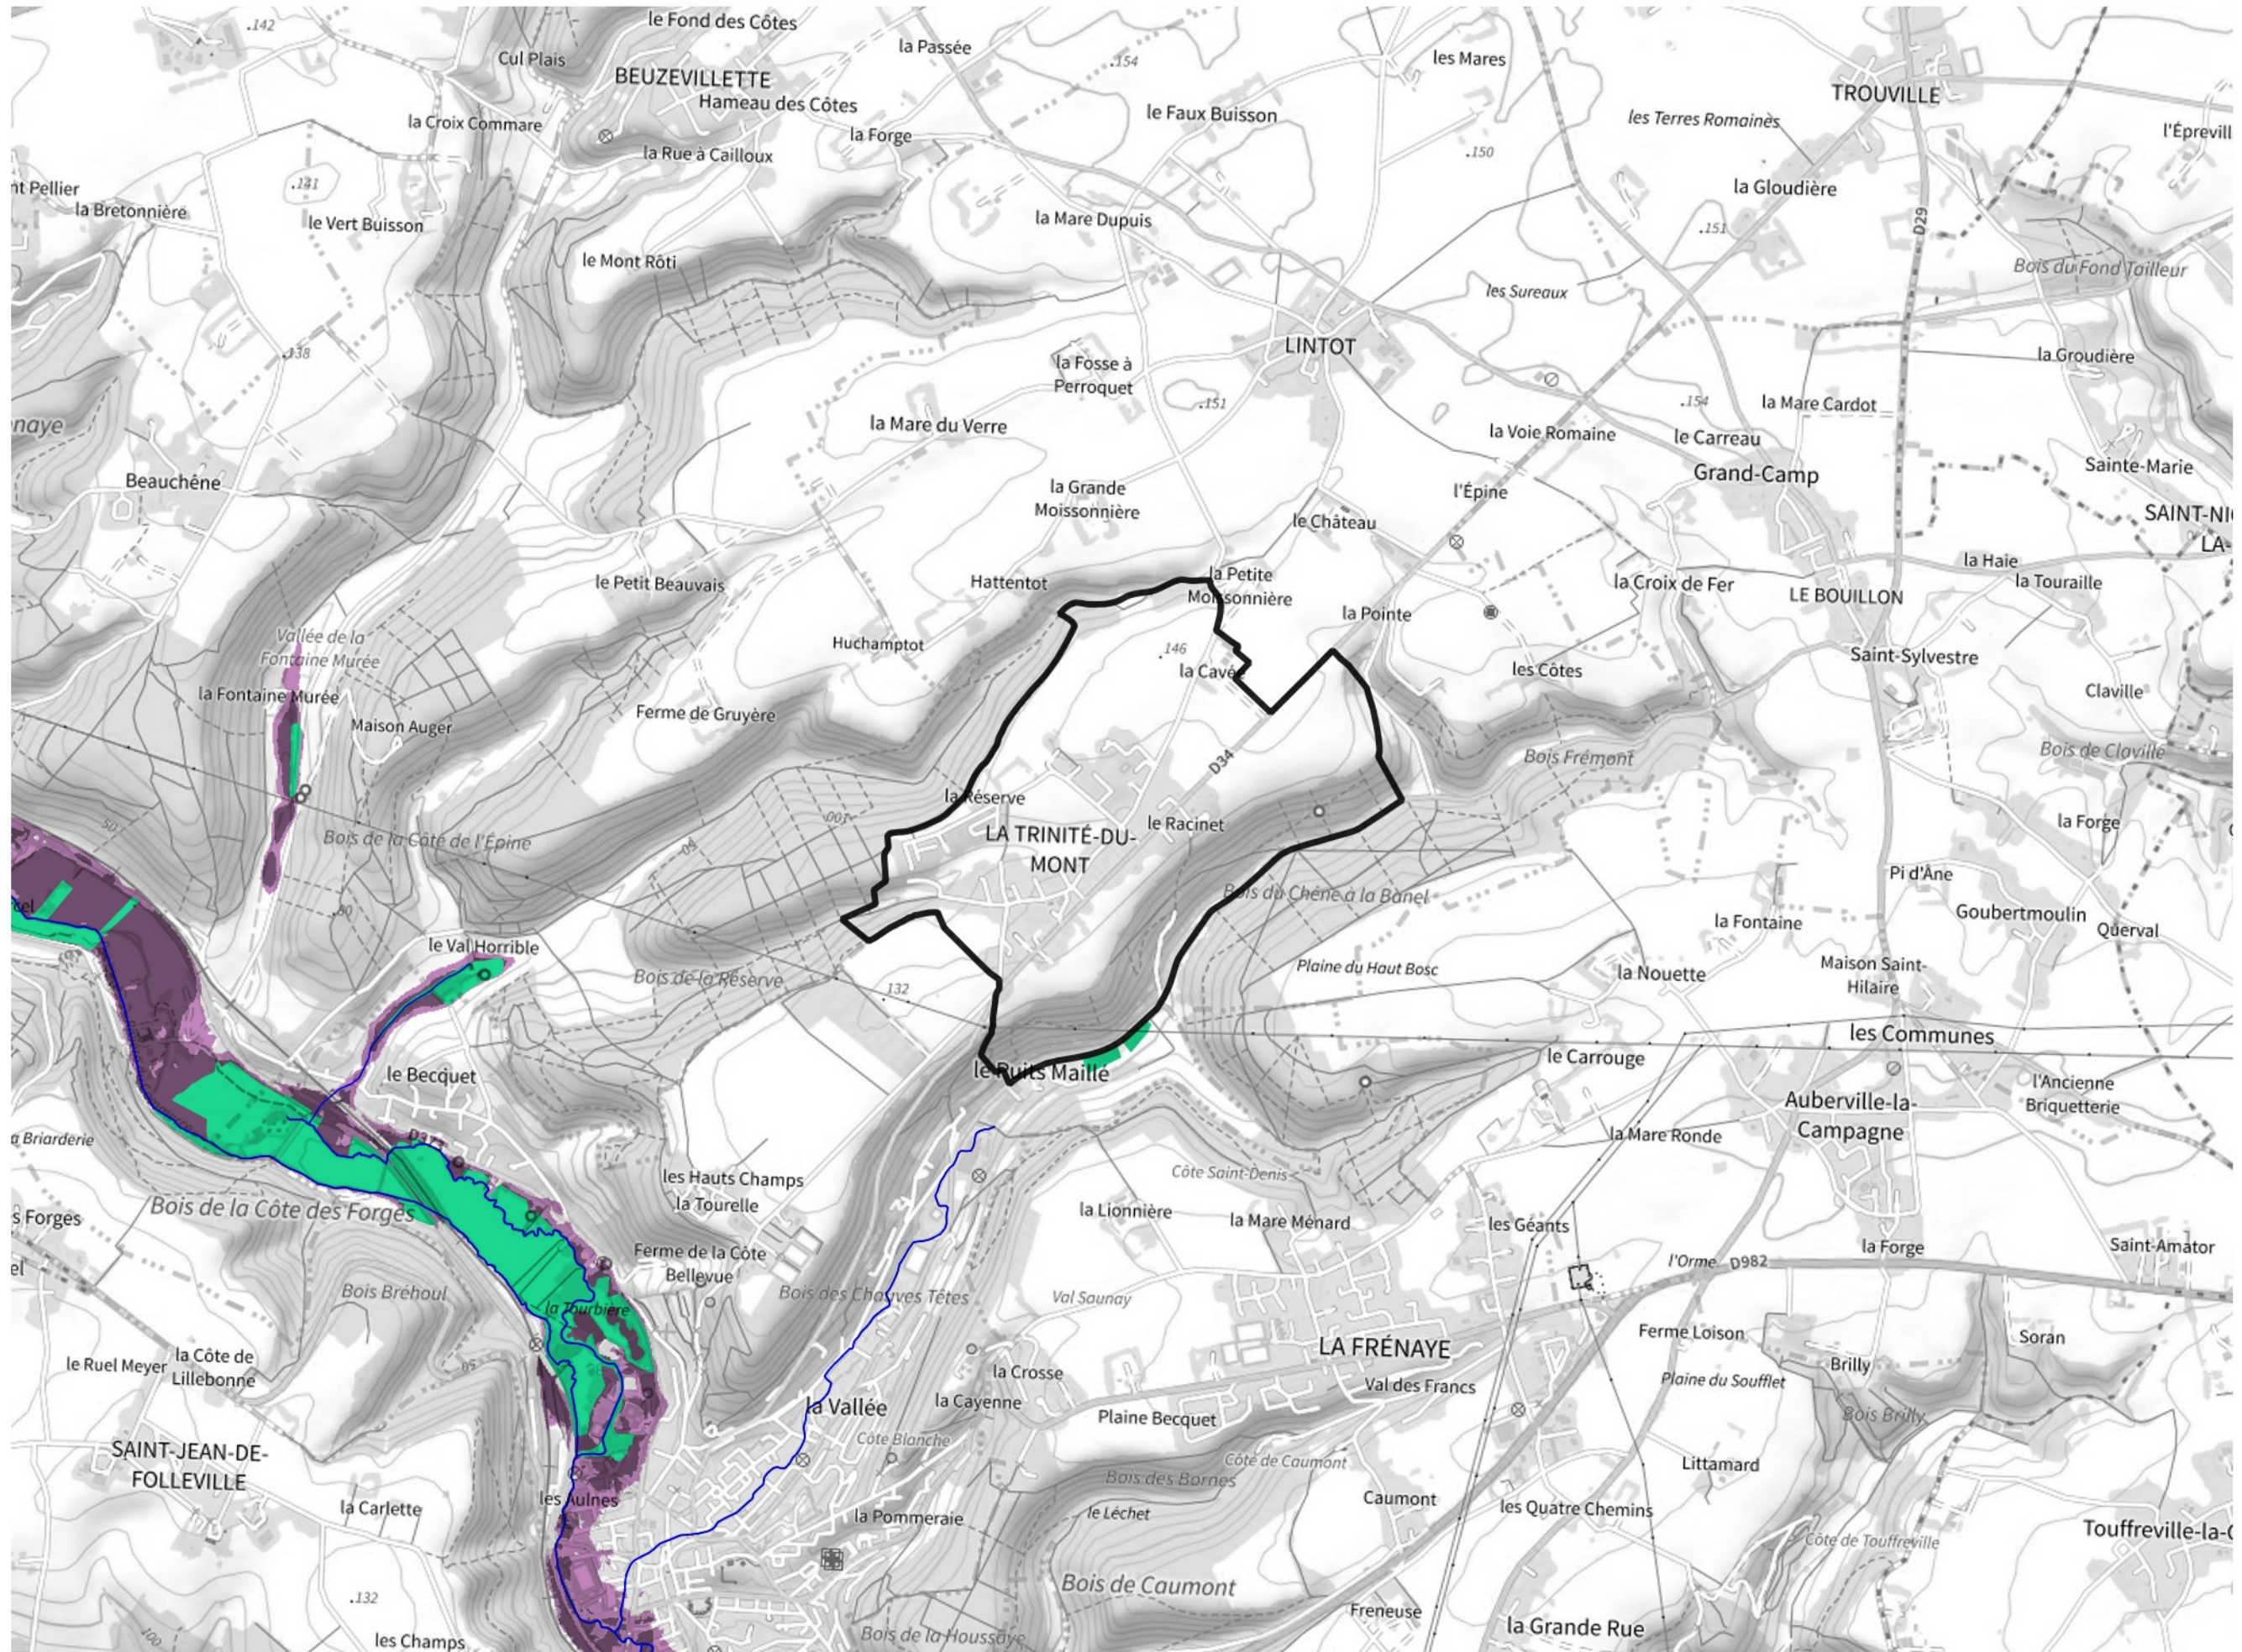

Inventaire régional des Zones Humides (ZH) et des Milieux Prédiposés à la Présence de Zones Humides (MPPZH) La Trinité-du-Mont (76712)

- Zones humides**
- Inventaire terrain ou réglementaire
 - Autres (Photo-interprétation, non défini)
 - Zones humides dégradées
 - Milieux fortement prédisposés à la présence de zones humides
 - Milieux faiblement prédisposés à la présence de zones humides
 - Mares, étangs, lacs
 - Cours d'eau
 - Limite communale

Cette carte représente une mise à jour sur cette commune. Elle ne doit pas être utilisée pour les communes voisines.

[Il est fortement conseillé de se reporter à la notice avant l'interprétation de cette page](#)

0 250 500 m

Sources :
- IGN - Plan v2
- IGN - AdminExpress
- IGN - BD Topo
- DREAL Normandie

Production :
DREAL Normandie
le 24/07/2024