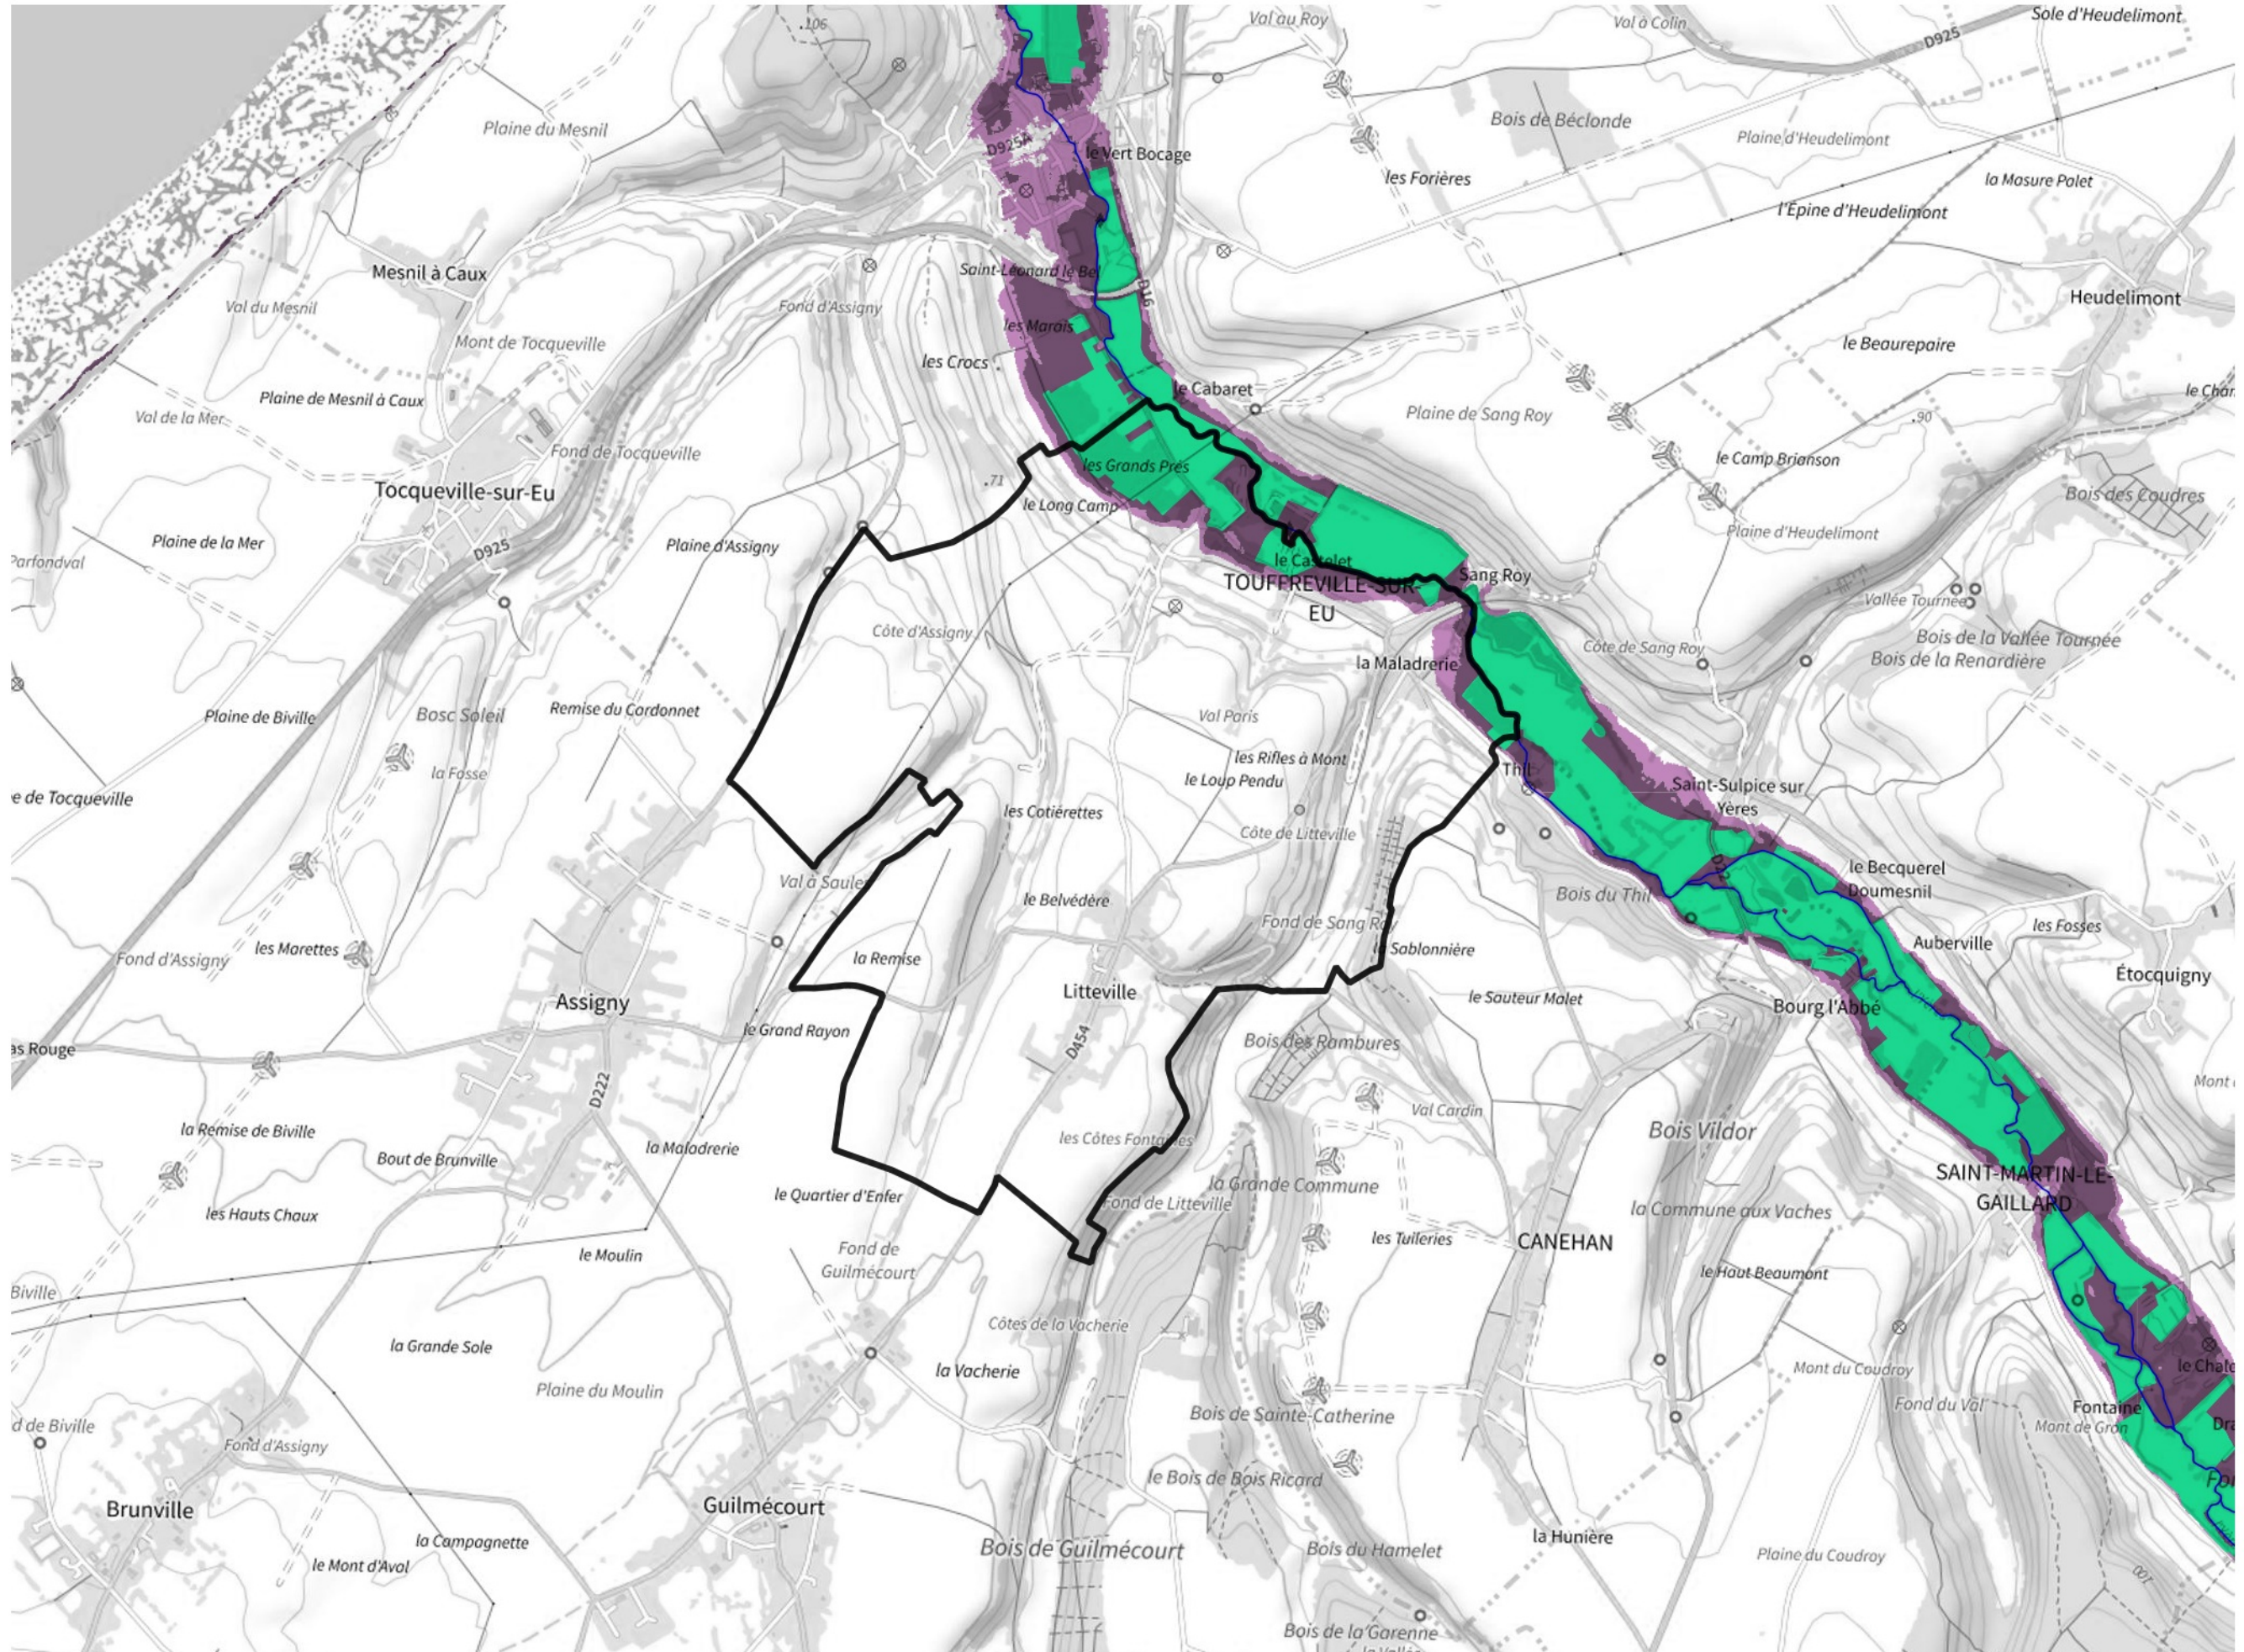

# Inventaire régional des Zones Humides (ZH) et des Milieux Prédiposés à la Présence de Zones Humides (MPPZH) Touffreville-sur-Eu (76703)

- Zones humides**
- Inventaire terrain ou réglementaire
  - Autres (Photo-interprétation, non défini)
  - Zones humides dégradées
  - Milieux fortement prédisposés à la présence de zones humides
  - Milieux faiblement prédisposés à la présence de zones humides
  - Mares, étangs, lacs
  - Cours d'eau
  - Limite communale

Cette carte représente une mise à jour sur cette commune. Elle ne doit pas être utilisée pour les communes voisines.

[Il est fortement conseillé de se reporter à la notice avant l'interprétation de cette page](#)

0 250 500 m

**Sources :**  
- IGN - Plan v2  
- IGN - AdminExpress  
- IGN - BD Topo  
- DREAL Normandie

**Production :**  
DREAL Normandie  
le 24/07/2024