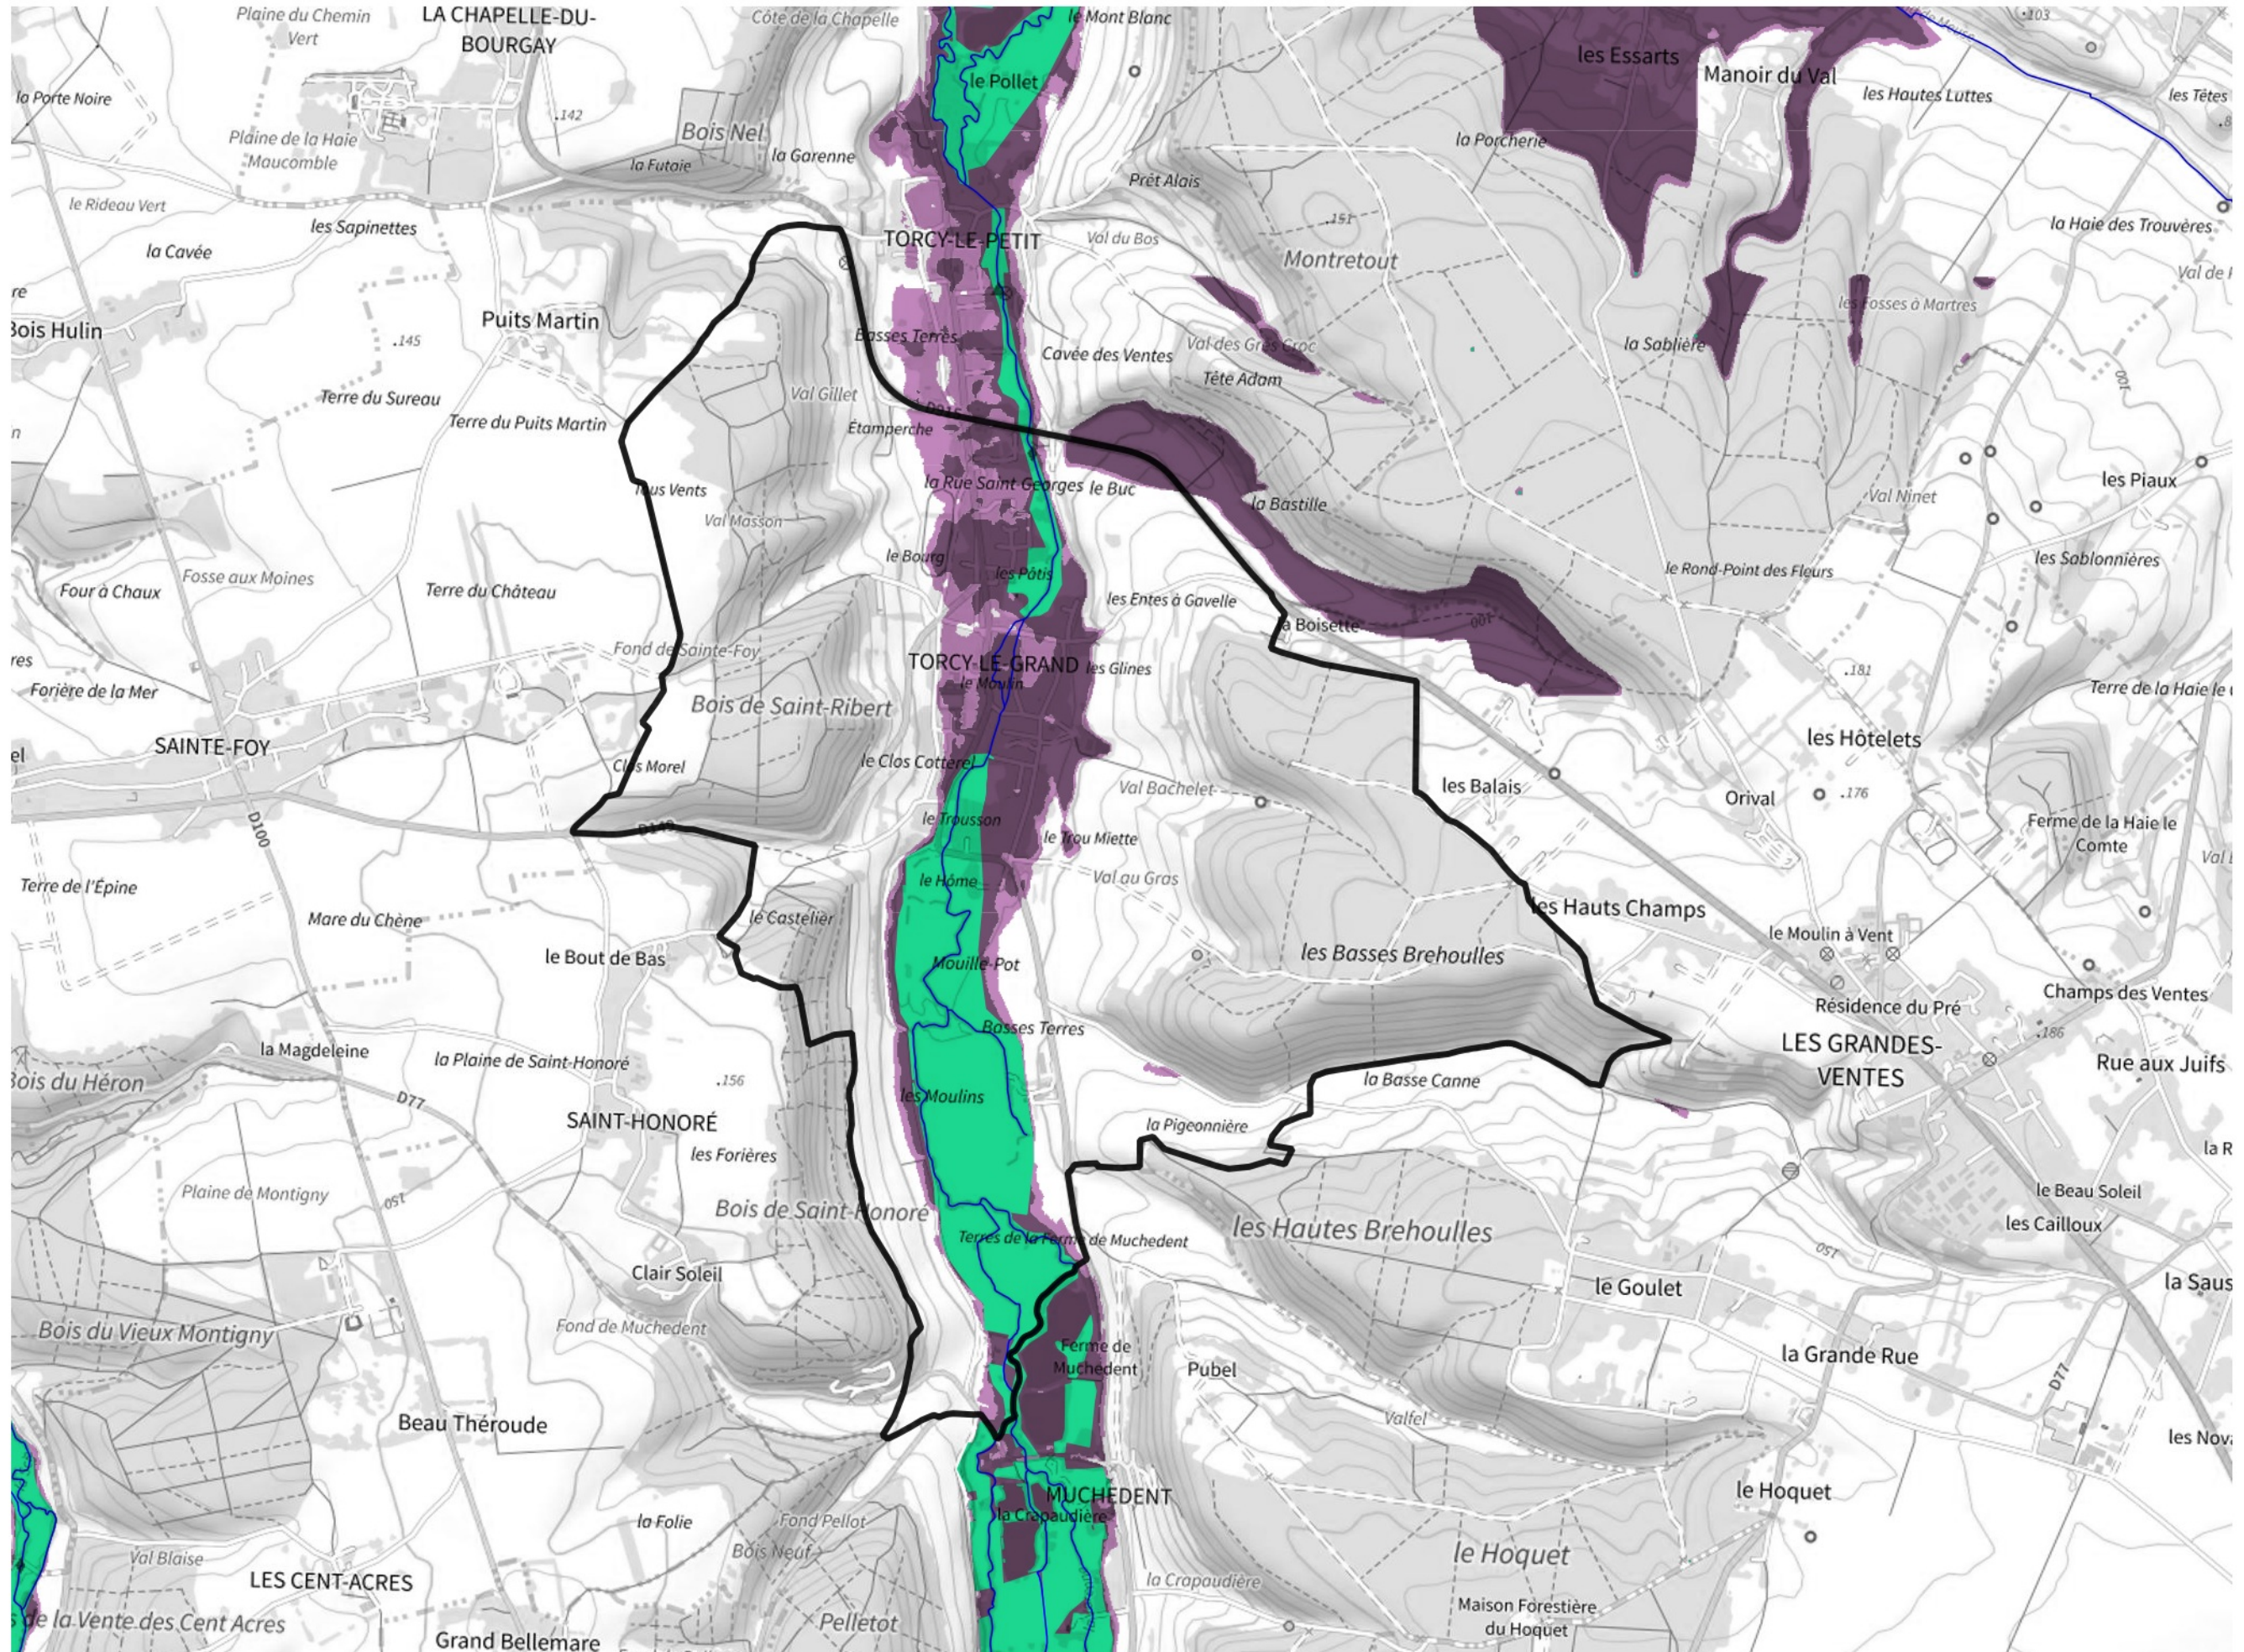

# Inventaire régional des Zones Humides (ZH) et des Milieux Prédiposés à la Présence de Zones Humides (MPPZH) Torcy-le-Grand (76697)

- Zones humides**
- Inventaire terrain ou réglementaire
  - Autres (Photo-interprétation, non défini)
  - Zones humides dégradées
  - Milieux fortement prédisposés à la présence de zones humides
  - Milieux faiblement prédisposés à la présence de zones humides
  - Mares, étangs, lacs
  - Cours d'eau
  - Limite communale

Cette carte représente une mise à jour sur cette commune. Elle ne doit pas être utilisée pour les communes voisines.

[Il est fortement conseillé de se reporter à la notice avant l'interprétation de cette page](#)

0 250 500 m

**Sources :**  
- IGN - Plan v2  
- IGN - AdminExpress  
- IGN - BD Topo  
- DREAL Normandie

**Production :**  
DREAL Normandie  
le 24/07/2024