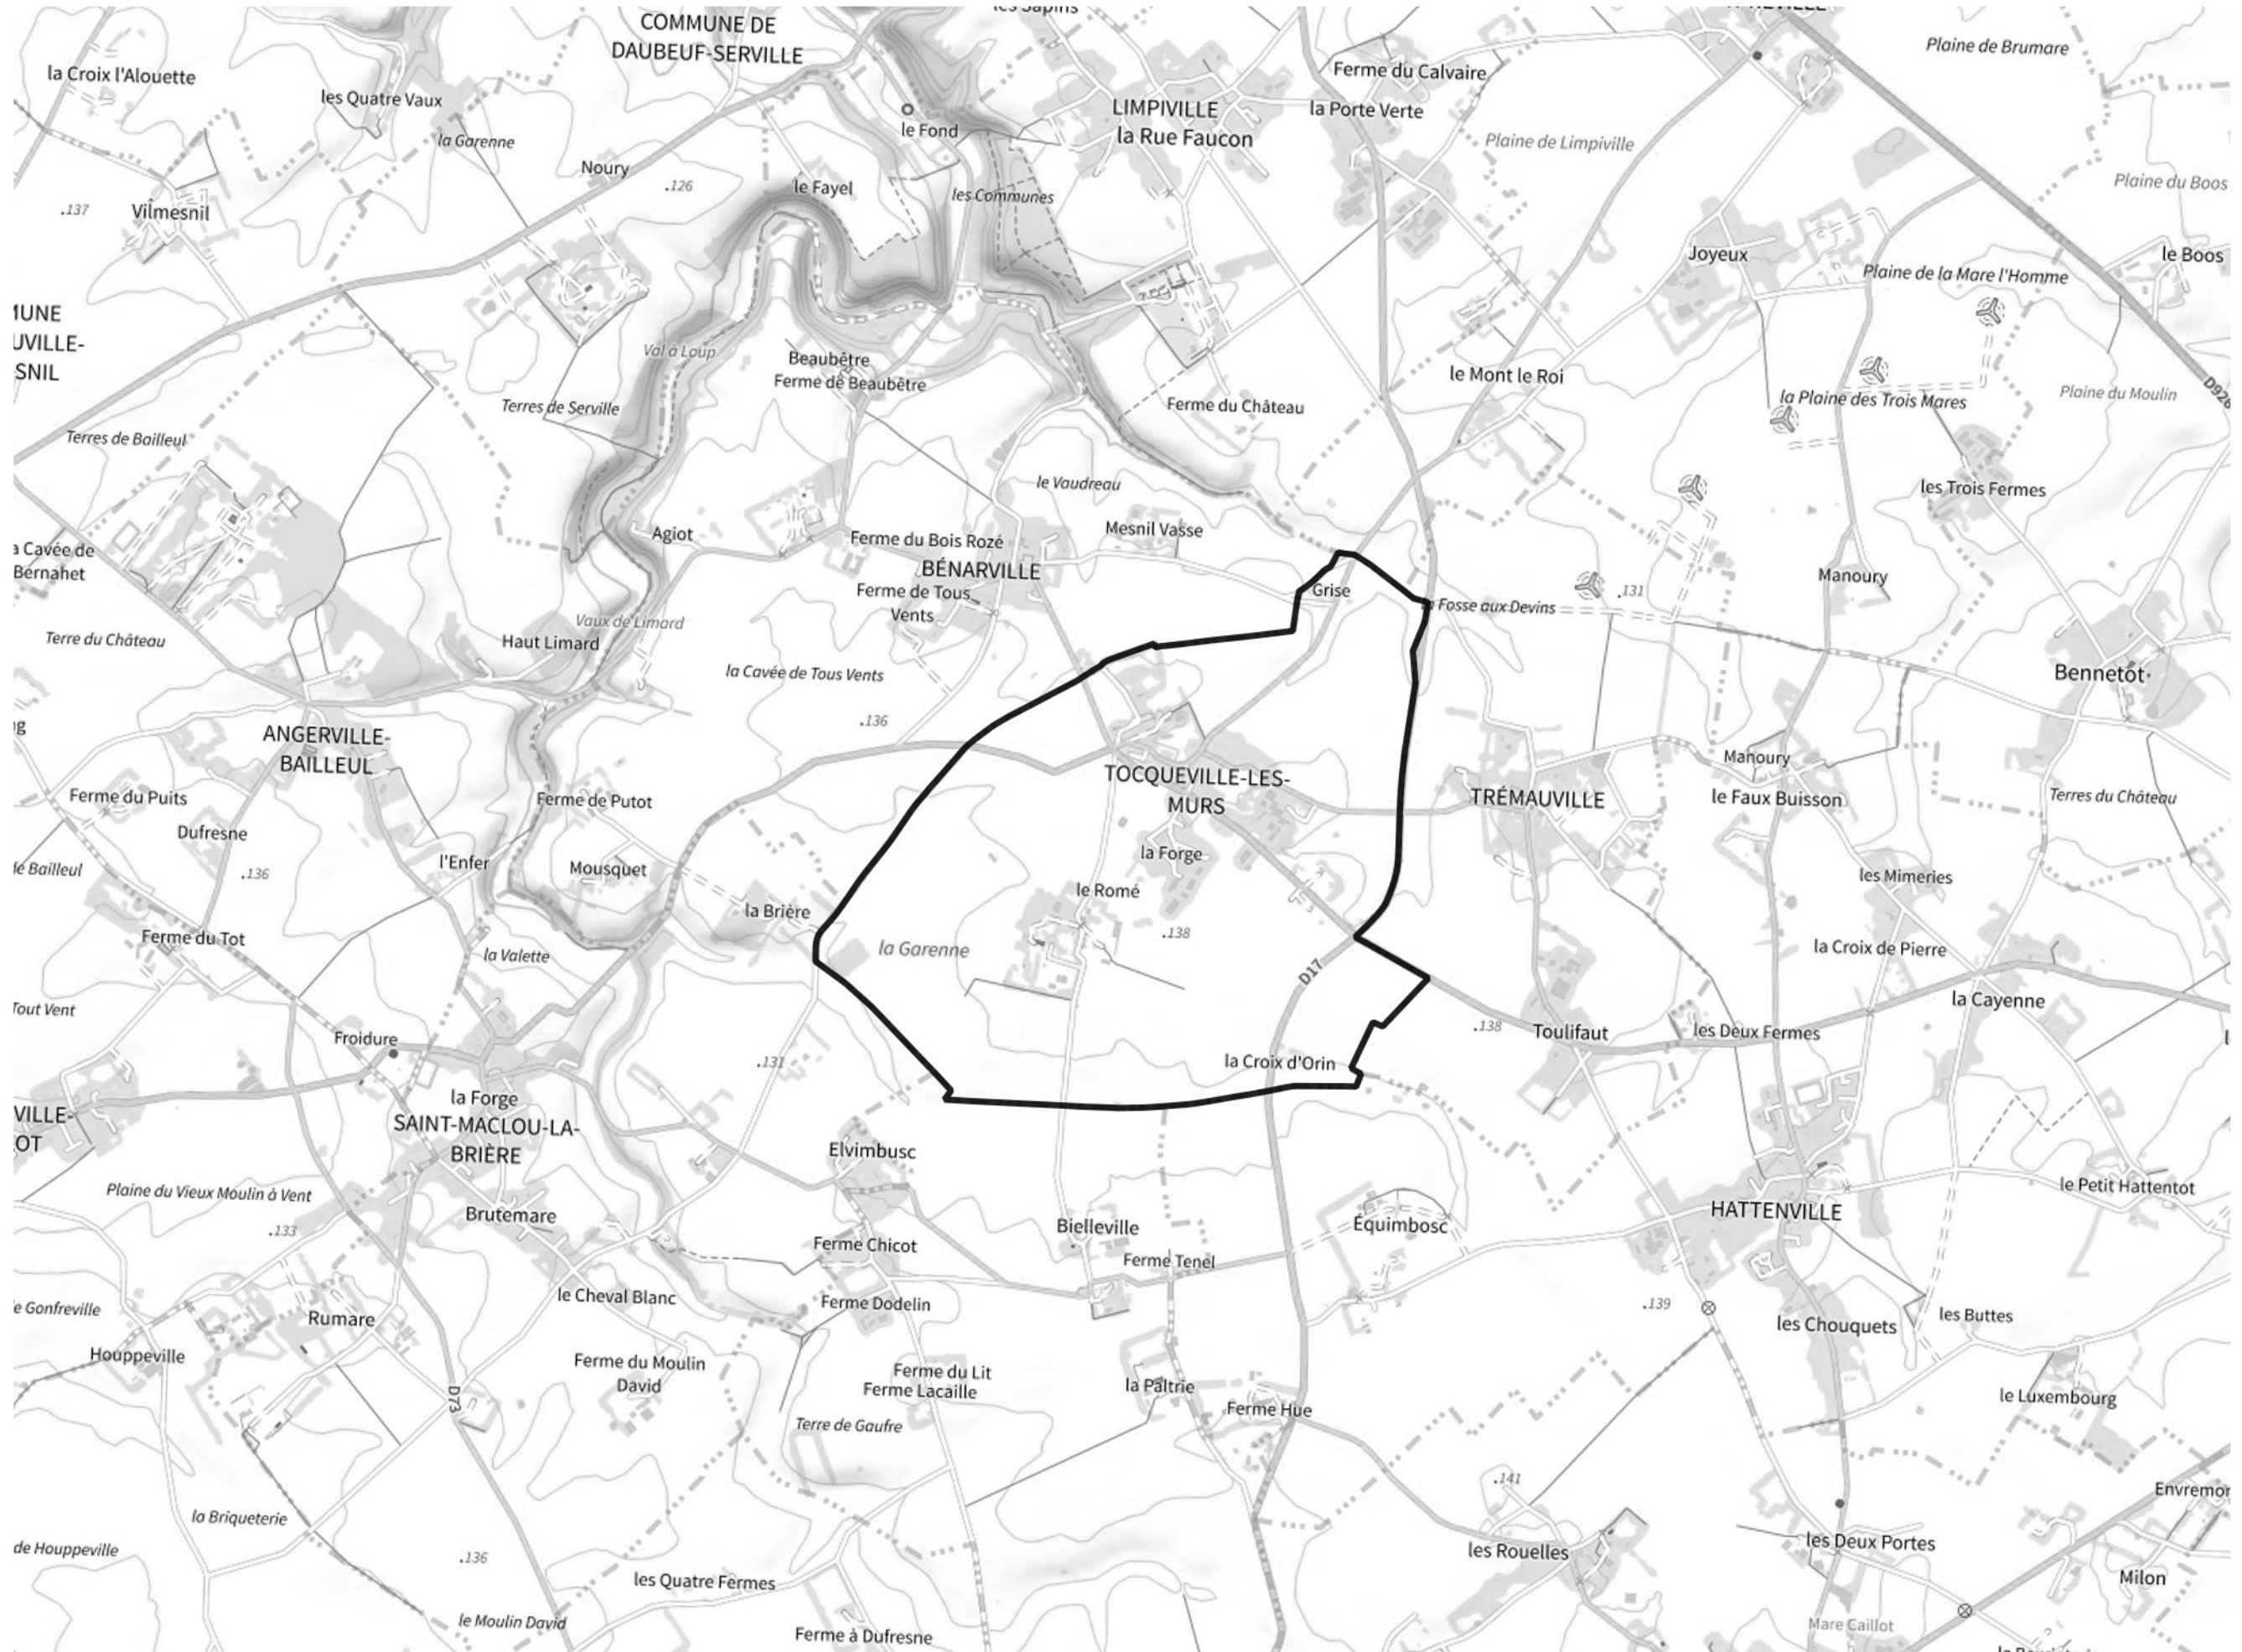

Inventaire régional des Zones Humides (ZH) et des Milieux Prédiposés à la Présence de Zones Humides (MPPZH) Tocqueville-les-Murs (76695)

- Zones humides**
- Inventaire terrain ou réglementaire
 - Autres (Photo-interprétation, non défini)
 - Zones humides dégradées
 - Milieux fortement prédisposés à la présence de zones humides
 - Milieux faiblement prédisposés à la présence de zones humides
 - Mares, étangs, lacs
 - Cours d'eau
 - Limite communale

Cette carte représente une mise à jour sur cette commune. Elle ne doit pas être utilisée pour les communes voisines.

[Il est fortement conseillé de se reporter à la notice avant l'interprétation de cette page](#)

0 250 500 m

Sources :
- IGN - Plan v2
- IGN - AdminExpress
- IGN - BD Topo
- DREAL Normandie

Production :
DREAL Normandie
le 24/07/2024