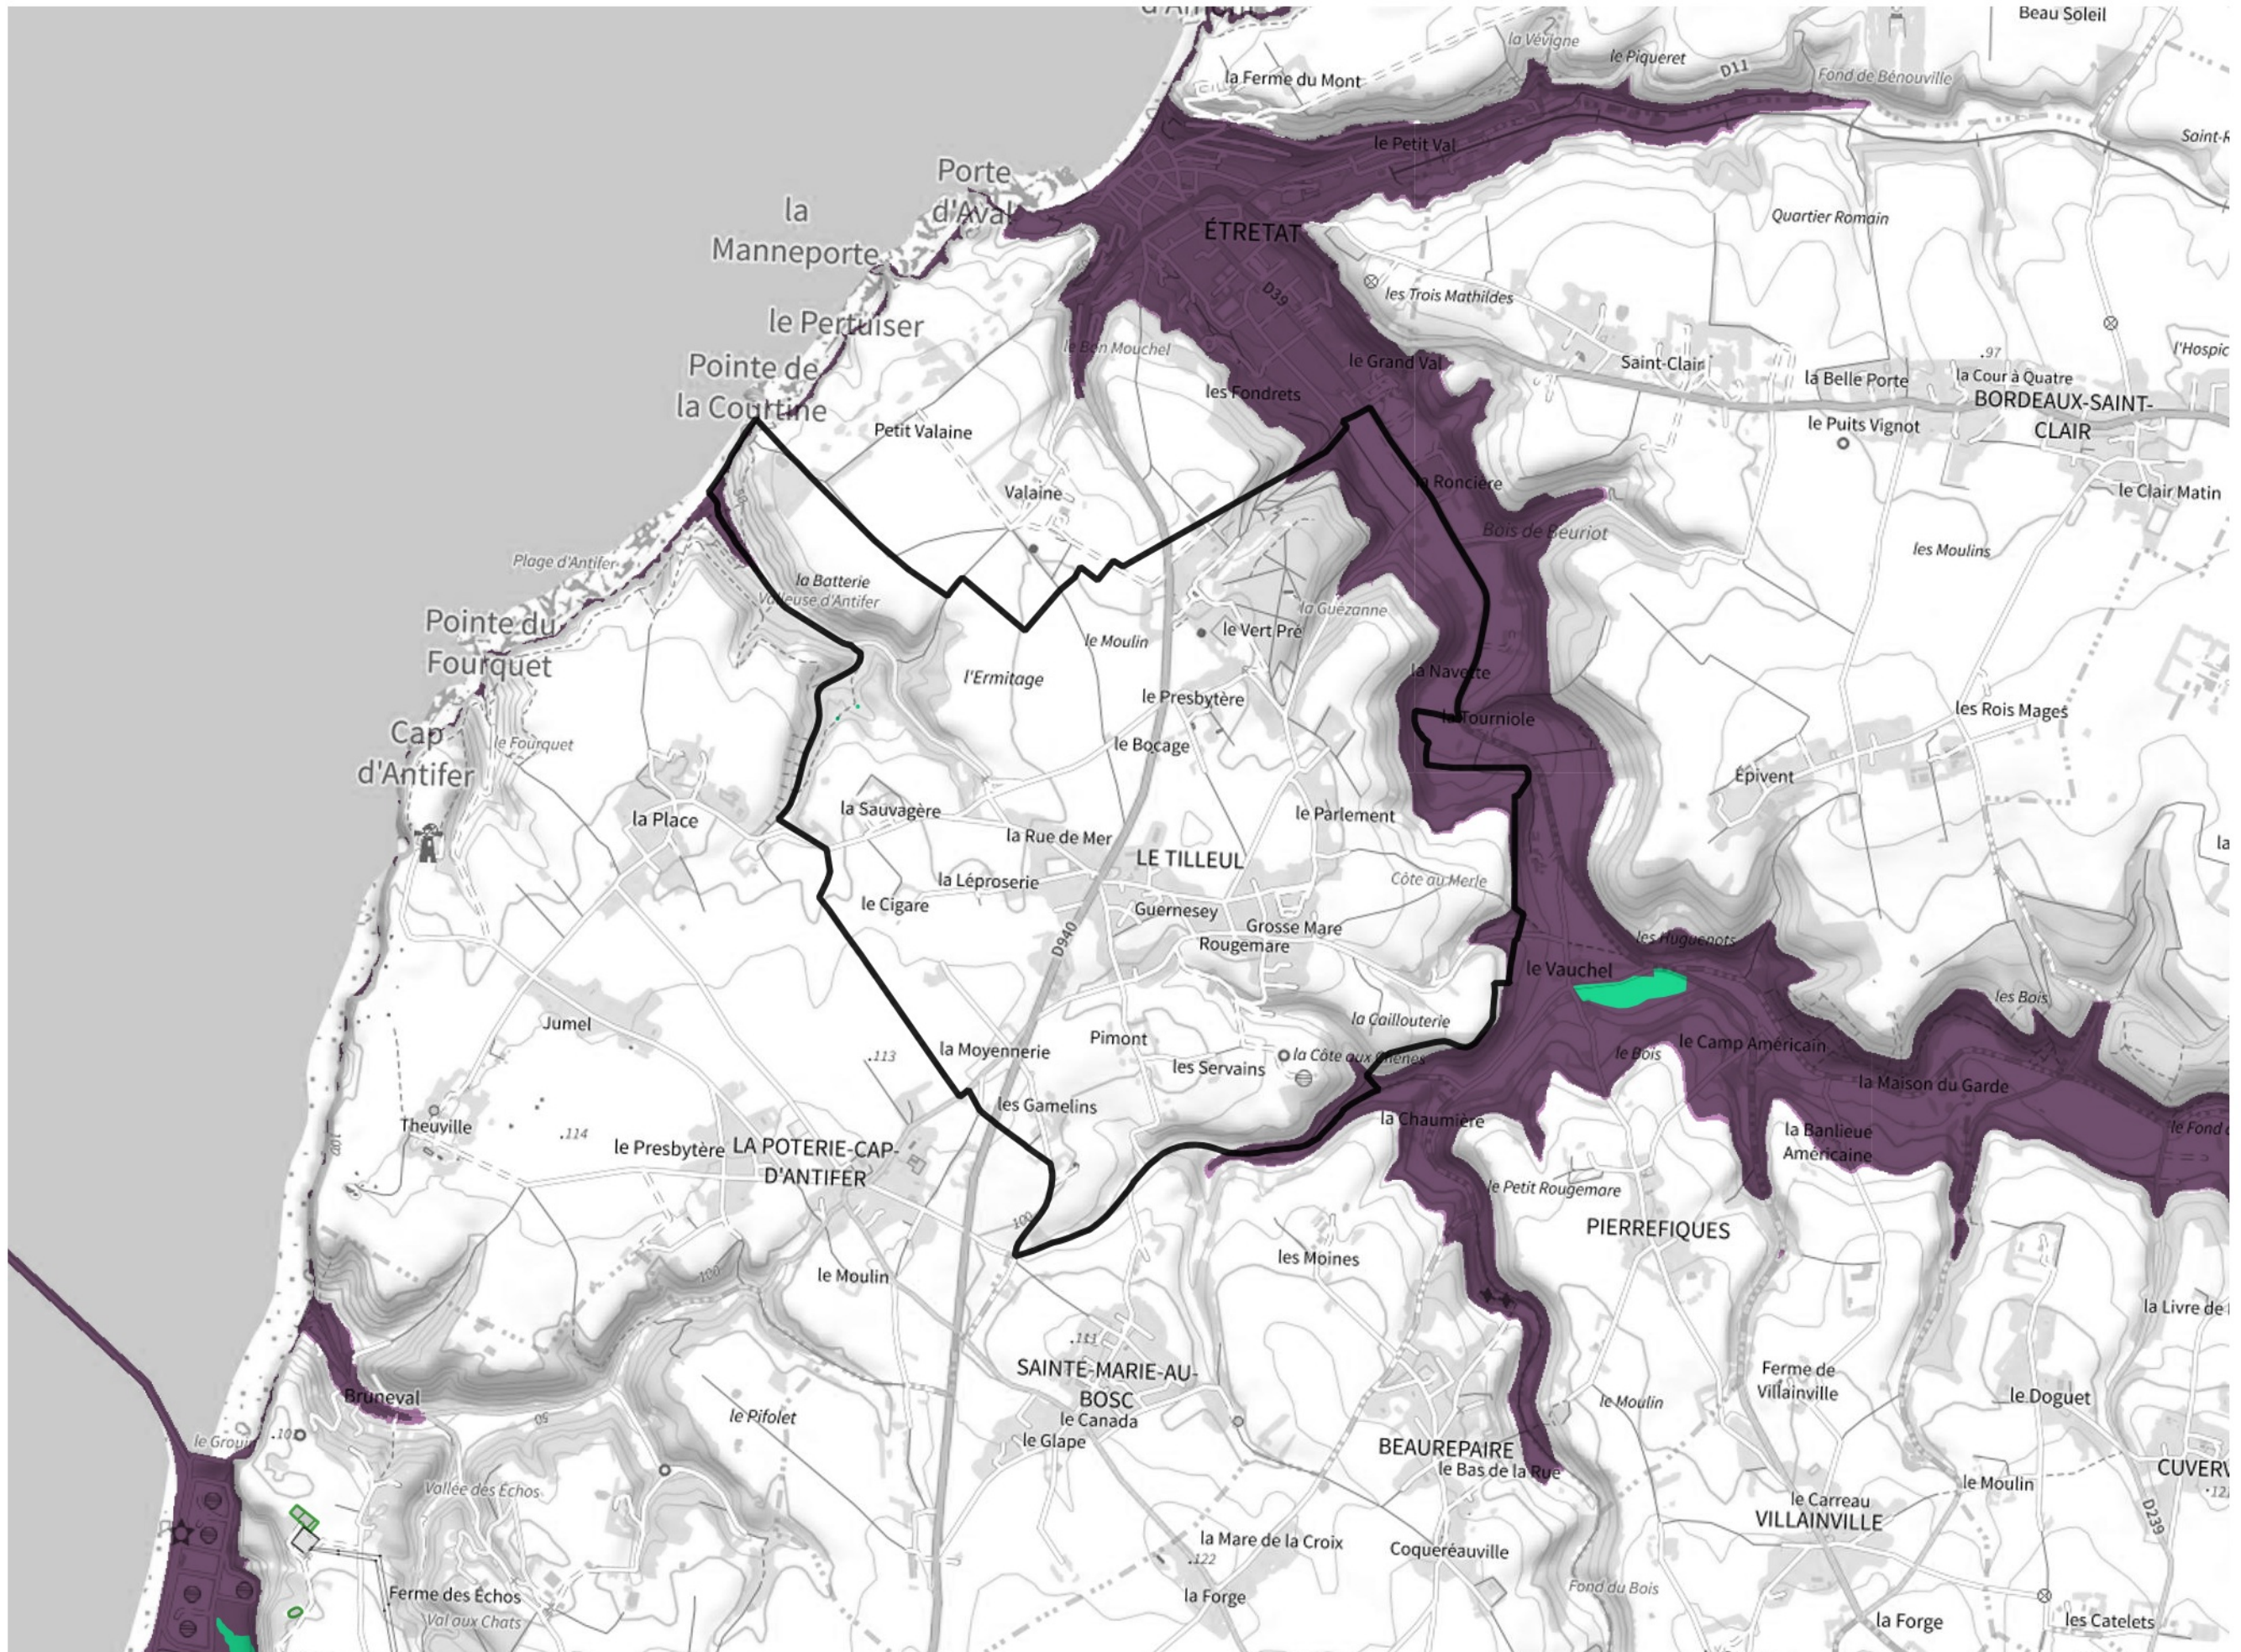

Inventaire régional des Zones Humides (ZH) et des Milieux Prédiposés à la Présence de Zones Humides (MPPZH) Le Tilleul (76693)

- Zones humides**
- Inventaire terrain ou réglementaire
 - Autres (Photo-interprétation, non défini)
 - Zones humides dégradées
 - Milieux fortement prédisposés à la présence de zones humides
 - Milieux faiblement prédisposés à la présence de zones humides
 - Mares, étangs, lacs
 - Cours d'eau
 - Limite communale

Cette carte représente une mise à jour sur cette commune. Elle ne doit pas être utilisée pour les communes voisines.

[Il est fortement conseillé de se reporter à la notice avant l'interprétation de cette page](#)

0 250 500 m

Sources :
- IGN - Plan v2
- IGN - AdminExpress
- IGN - BD Topo
- DREAL Normandie

Production :
DREAL Normandie
le 24/07/2024