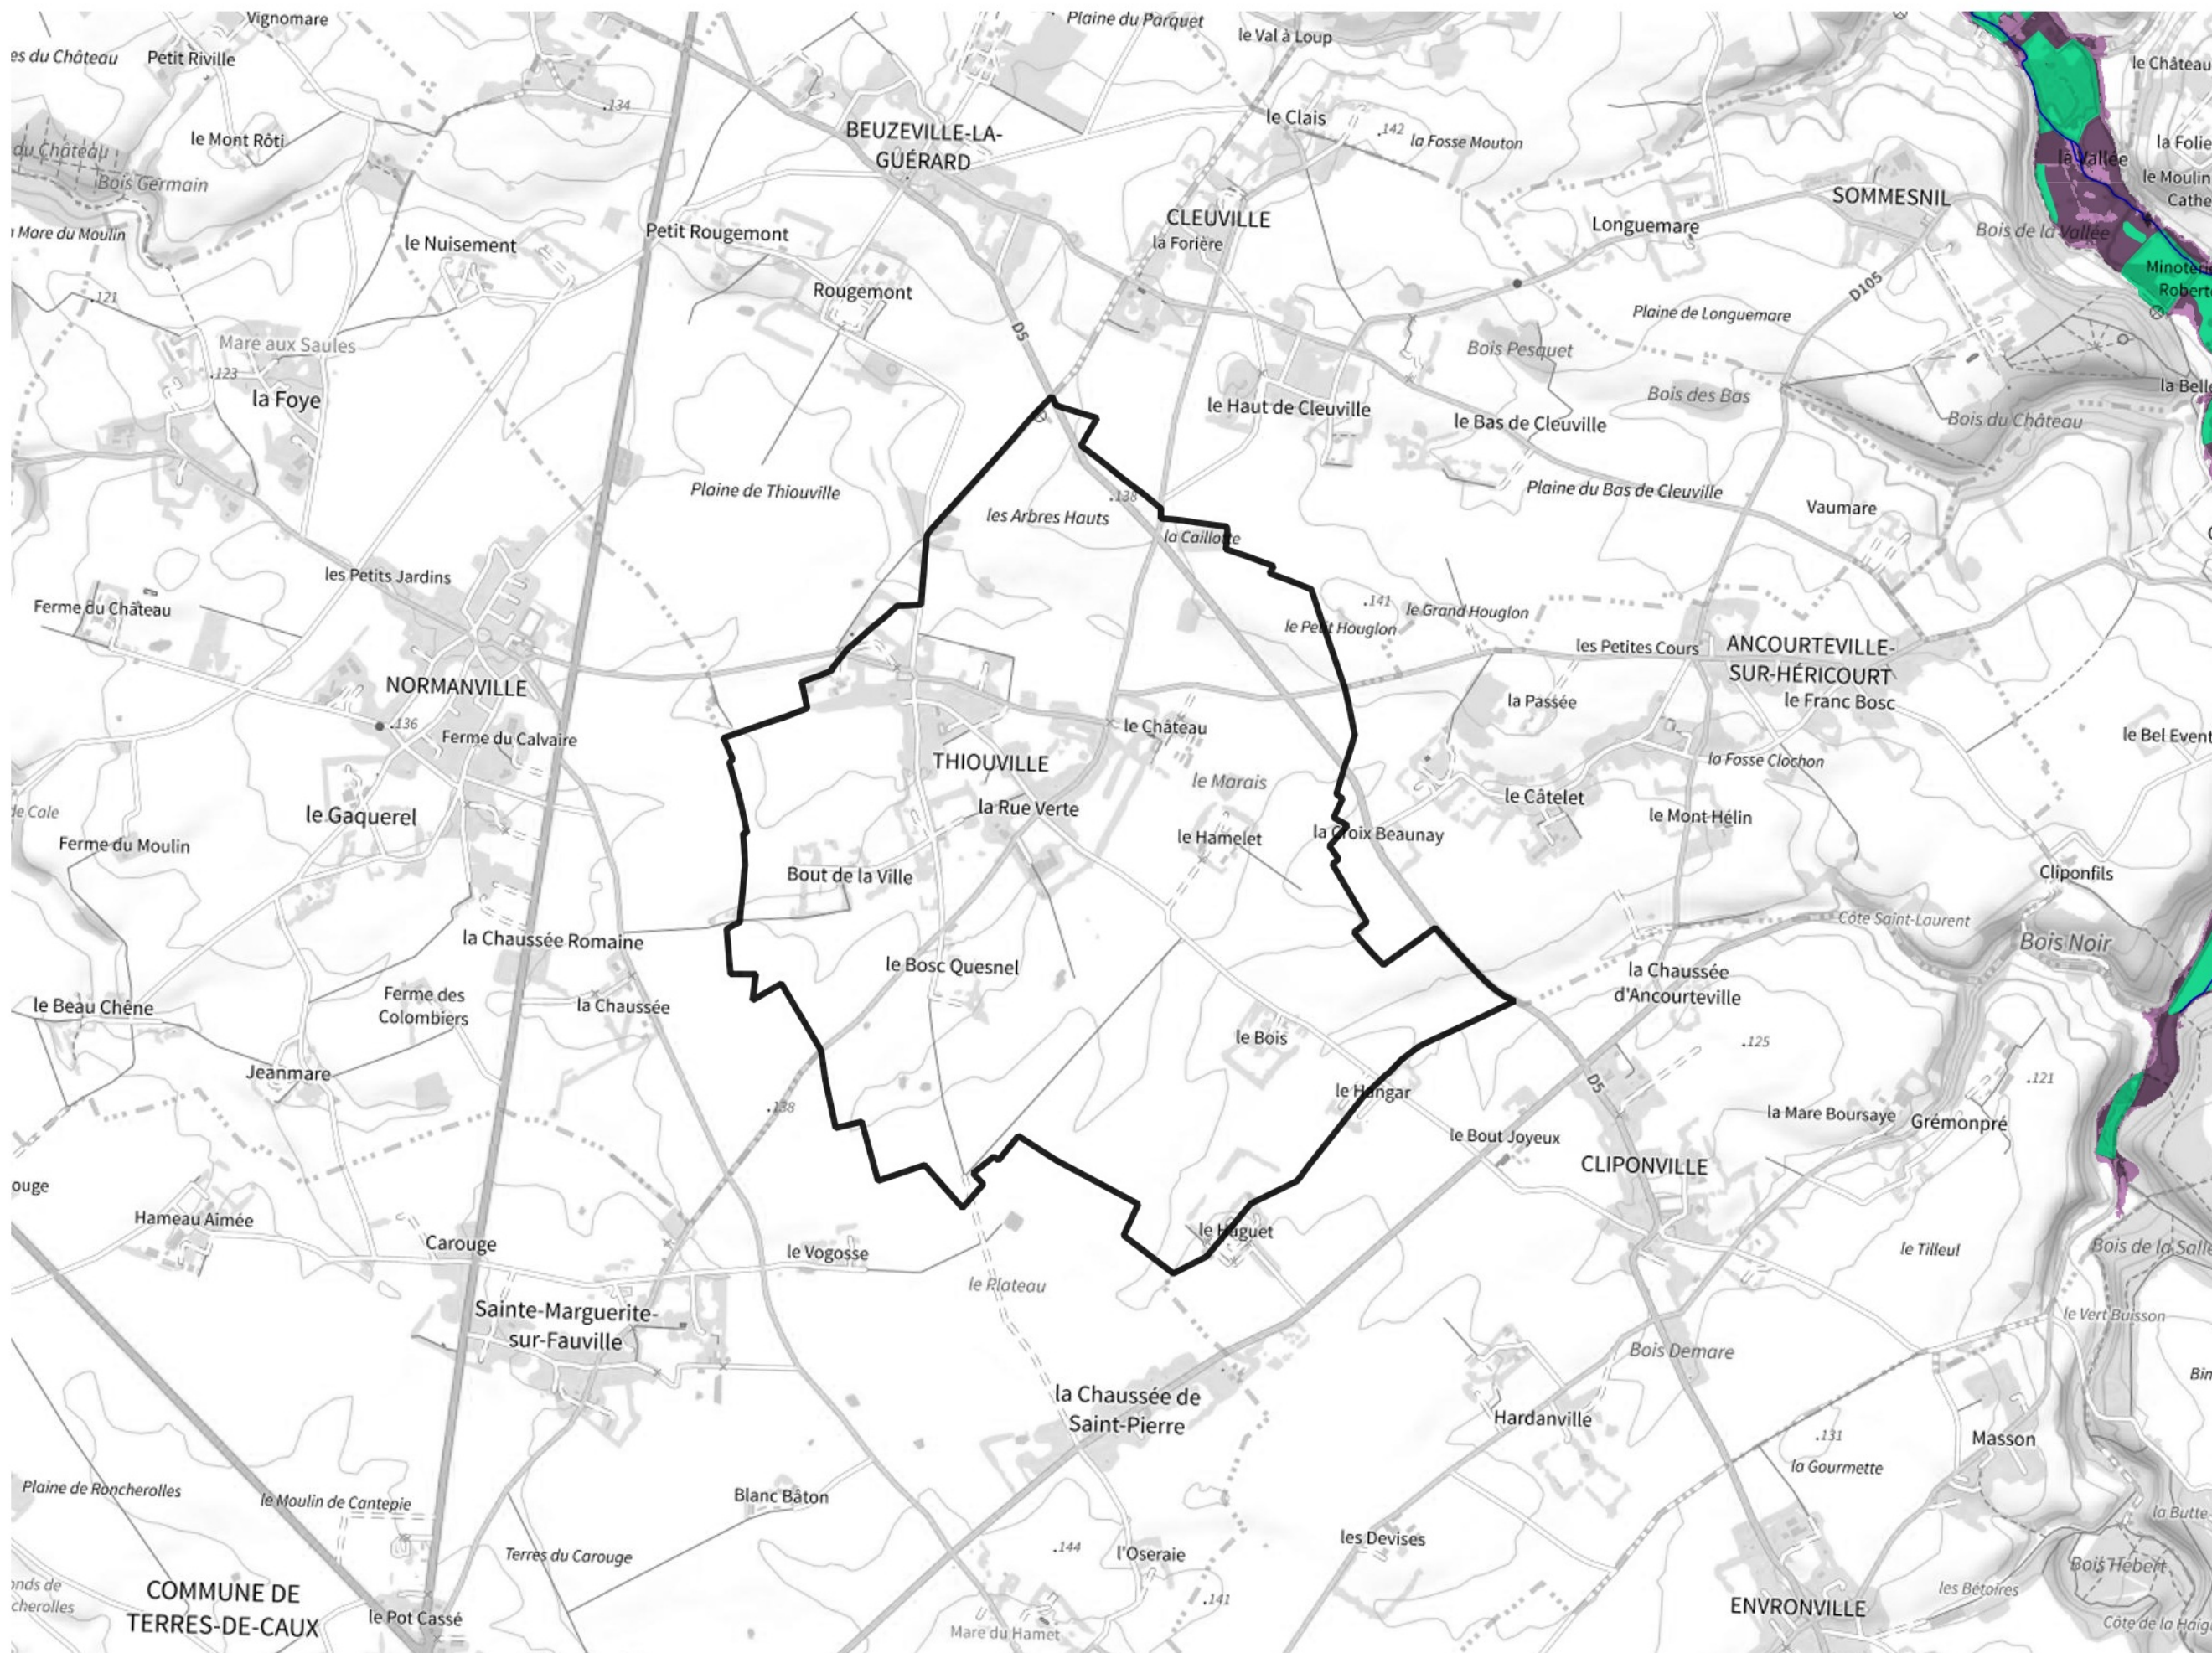

Inventaire régional des Zones Humides (ZH) et des Milieux Prédiposés à la Présence de Zones Humides (MPPZH) Thiouville (76692)

- Zones humides**
- Inventaire terrain ou réglementaire
 - Autres (Photo-interprétation, non défini)
 - Zones humides dégradées
 - Milieux fortement prédisposés à la présence de zones humides
 - Milieux faiblement prédisposés à la présence de zones humides
 - Mares, étangs, lacs
 - Cours d'eau
 - Limite communale

Cette carte représente une mise à jour sur cette commune. Elle ne doit pas être utilisée pour les communes voisines.

[Il est fortement conseillé de se reporter à la notice avant l'interprétation de cette page](#)

0 250 500 m

Sources :
- IGN - Plan v2
- IGN - AdminExpress
- IGN - BD Topo
- DREAL Normandie

Production :
DREAL Normandie
le 24/07/2024