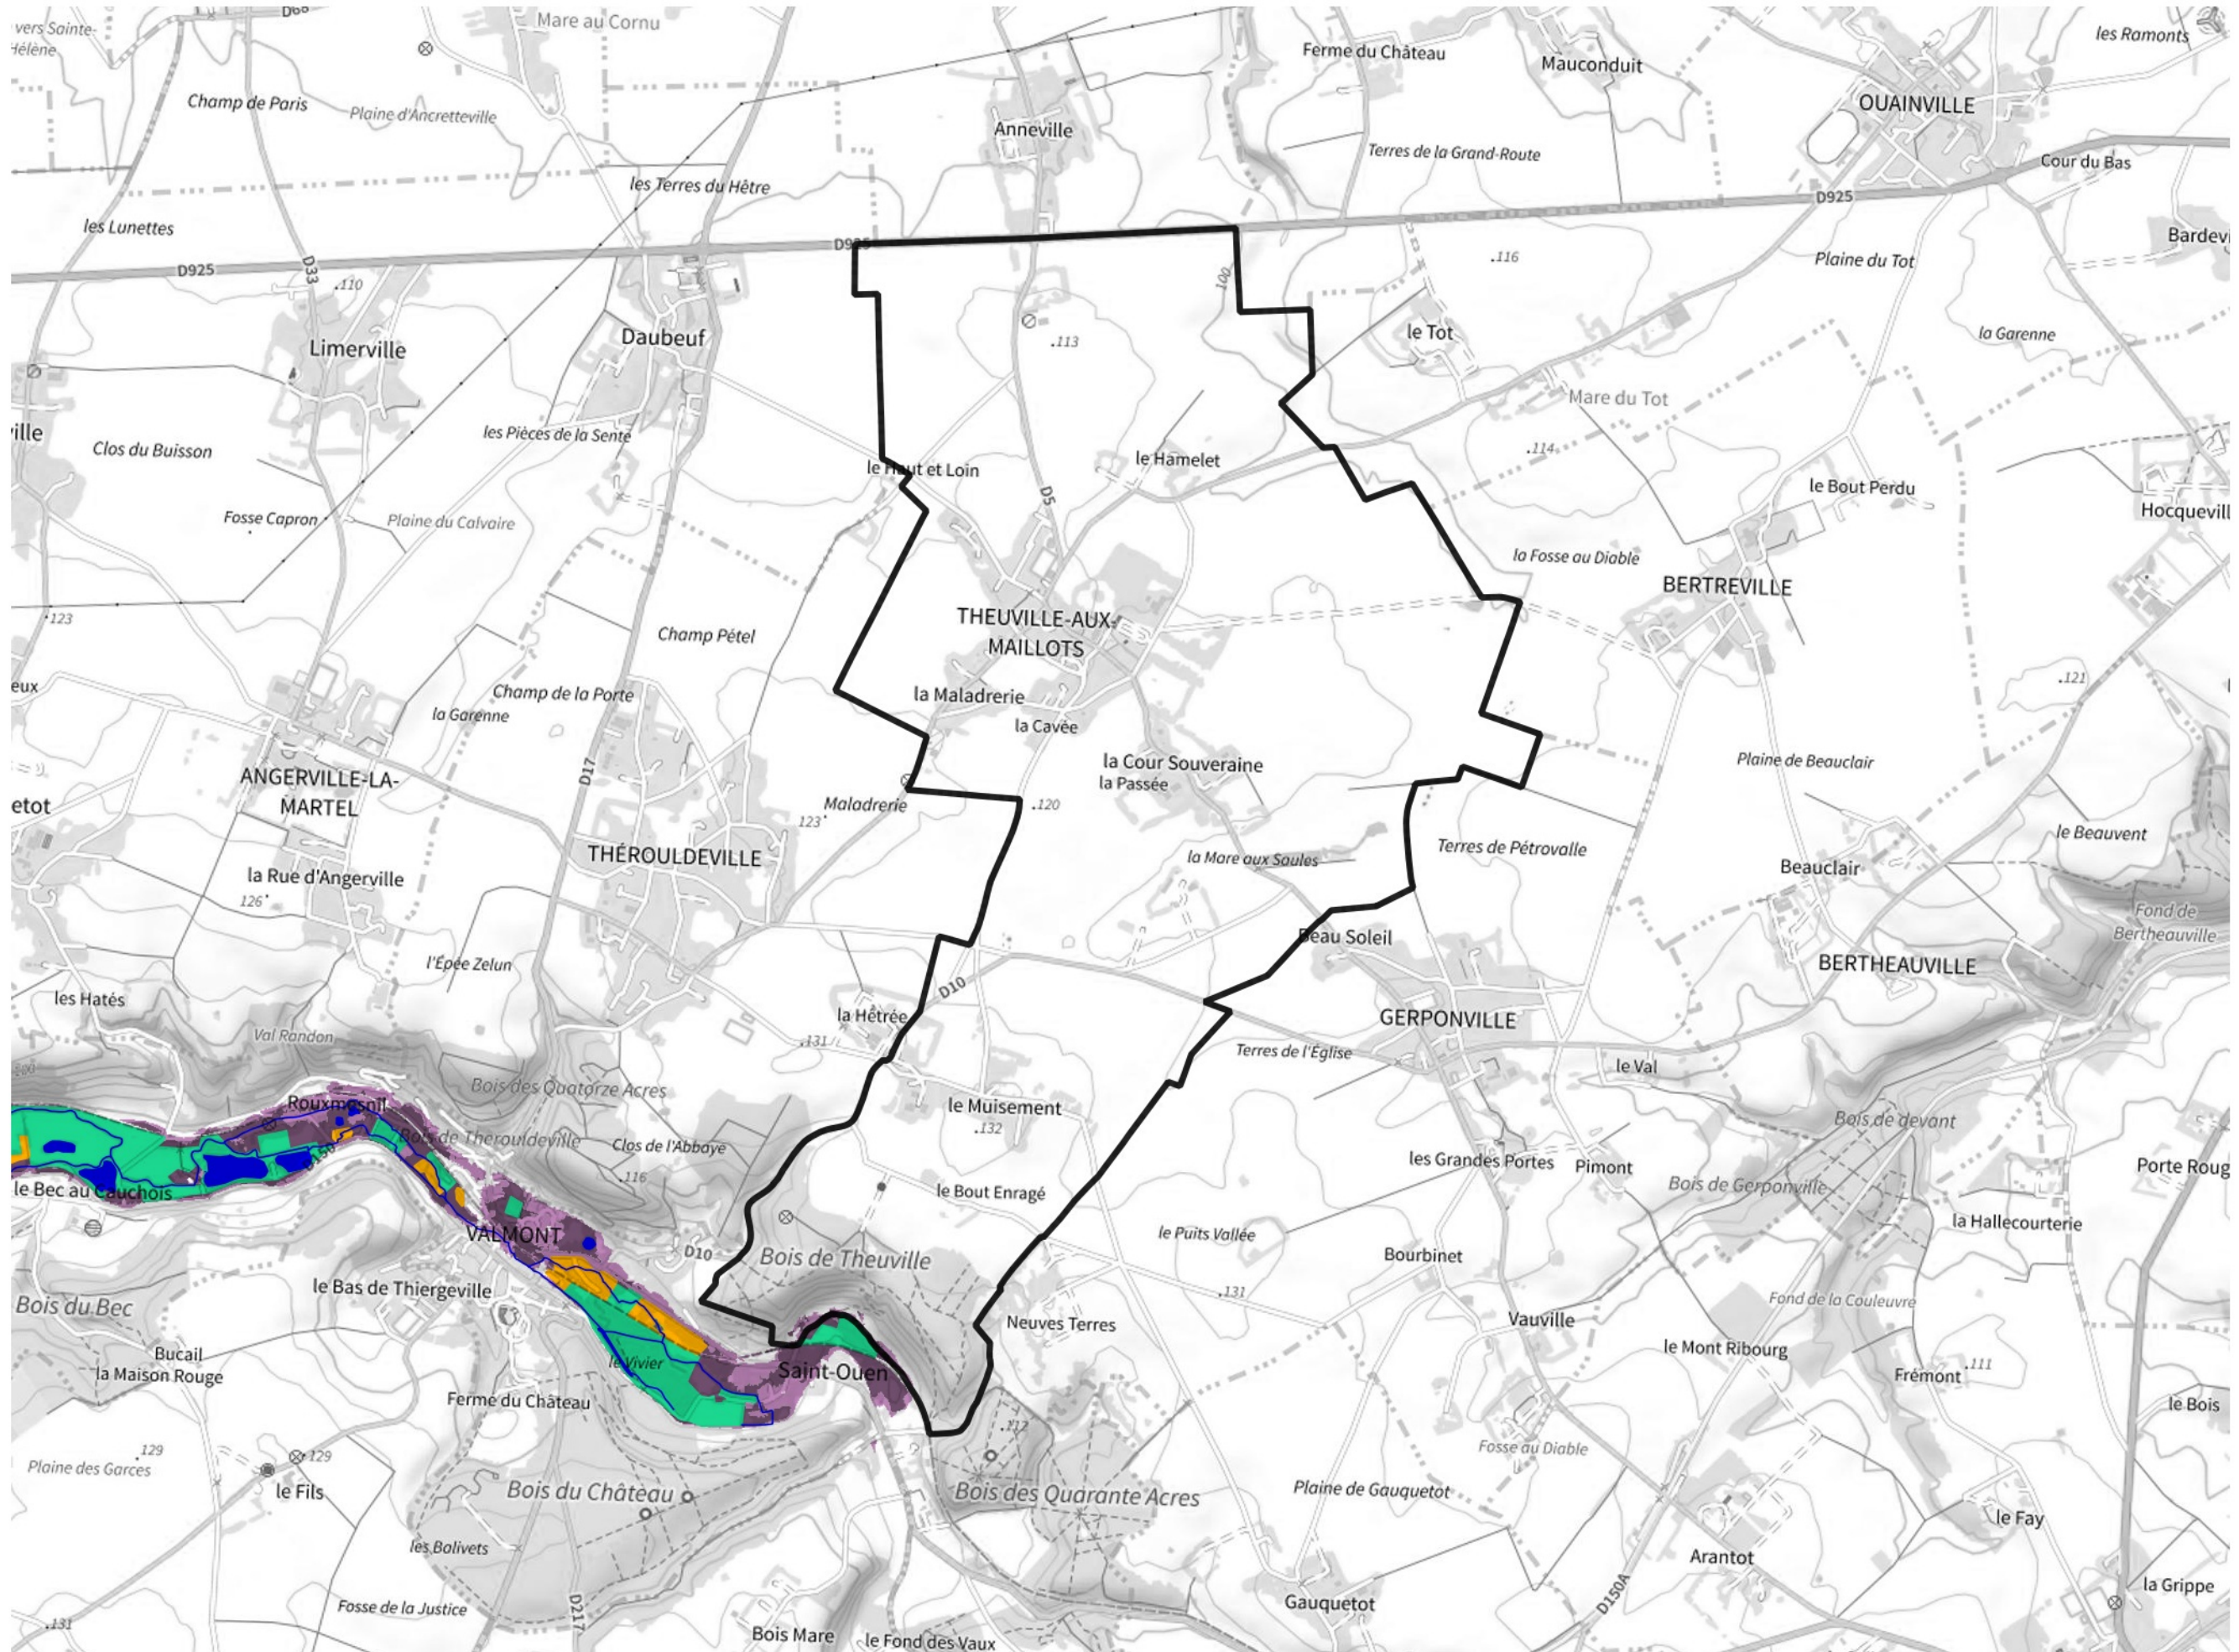

Inventaire régional des Zones Humides (ZH) et des Milieux Prédiposés à la Présence de Zones Humides (MPPZH) Theuville-aux-Maillots (76686)

- Zones humides**
- Inventaire terrain ou réglementaire
 - Autres (Photo-interprétation, non défini)
 - Zones humides dégradées
 - Milieux fortement prédisposés à la présence de zones humides
 - Milieux faiblement prédisposés à la présence de zones humides
 - Mares, étangs, lacs
 - Cours d'eau
 - Limite communale

Cette carte représente une mise à jour sur cette commune. Elle ne doit pas être utilisée pour les communes voisines.

[Il est fortement conseillé de se reporter à la notice avant l'interprétation de cette page](#)

0 250 500 m

Sources :
- IGN - Plan v2
- IGN - AdminExpress
- IGN - BD Topo
- DREAL Normandie

Production :
DREAL Normandie
le 24/07/2024