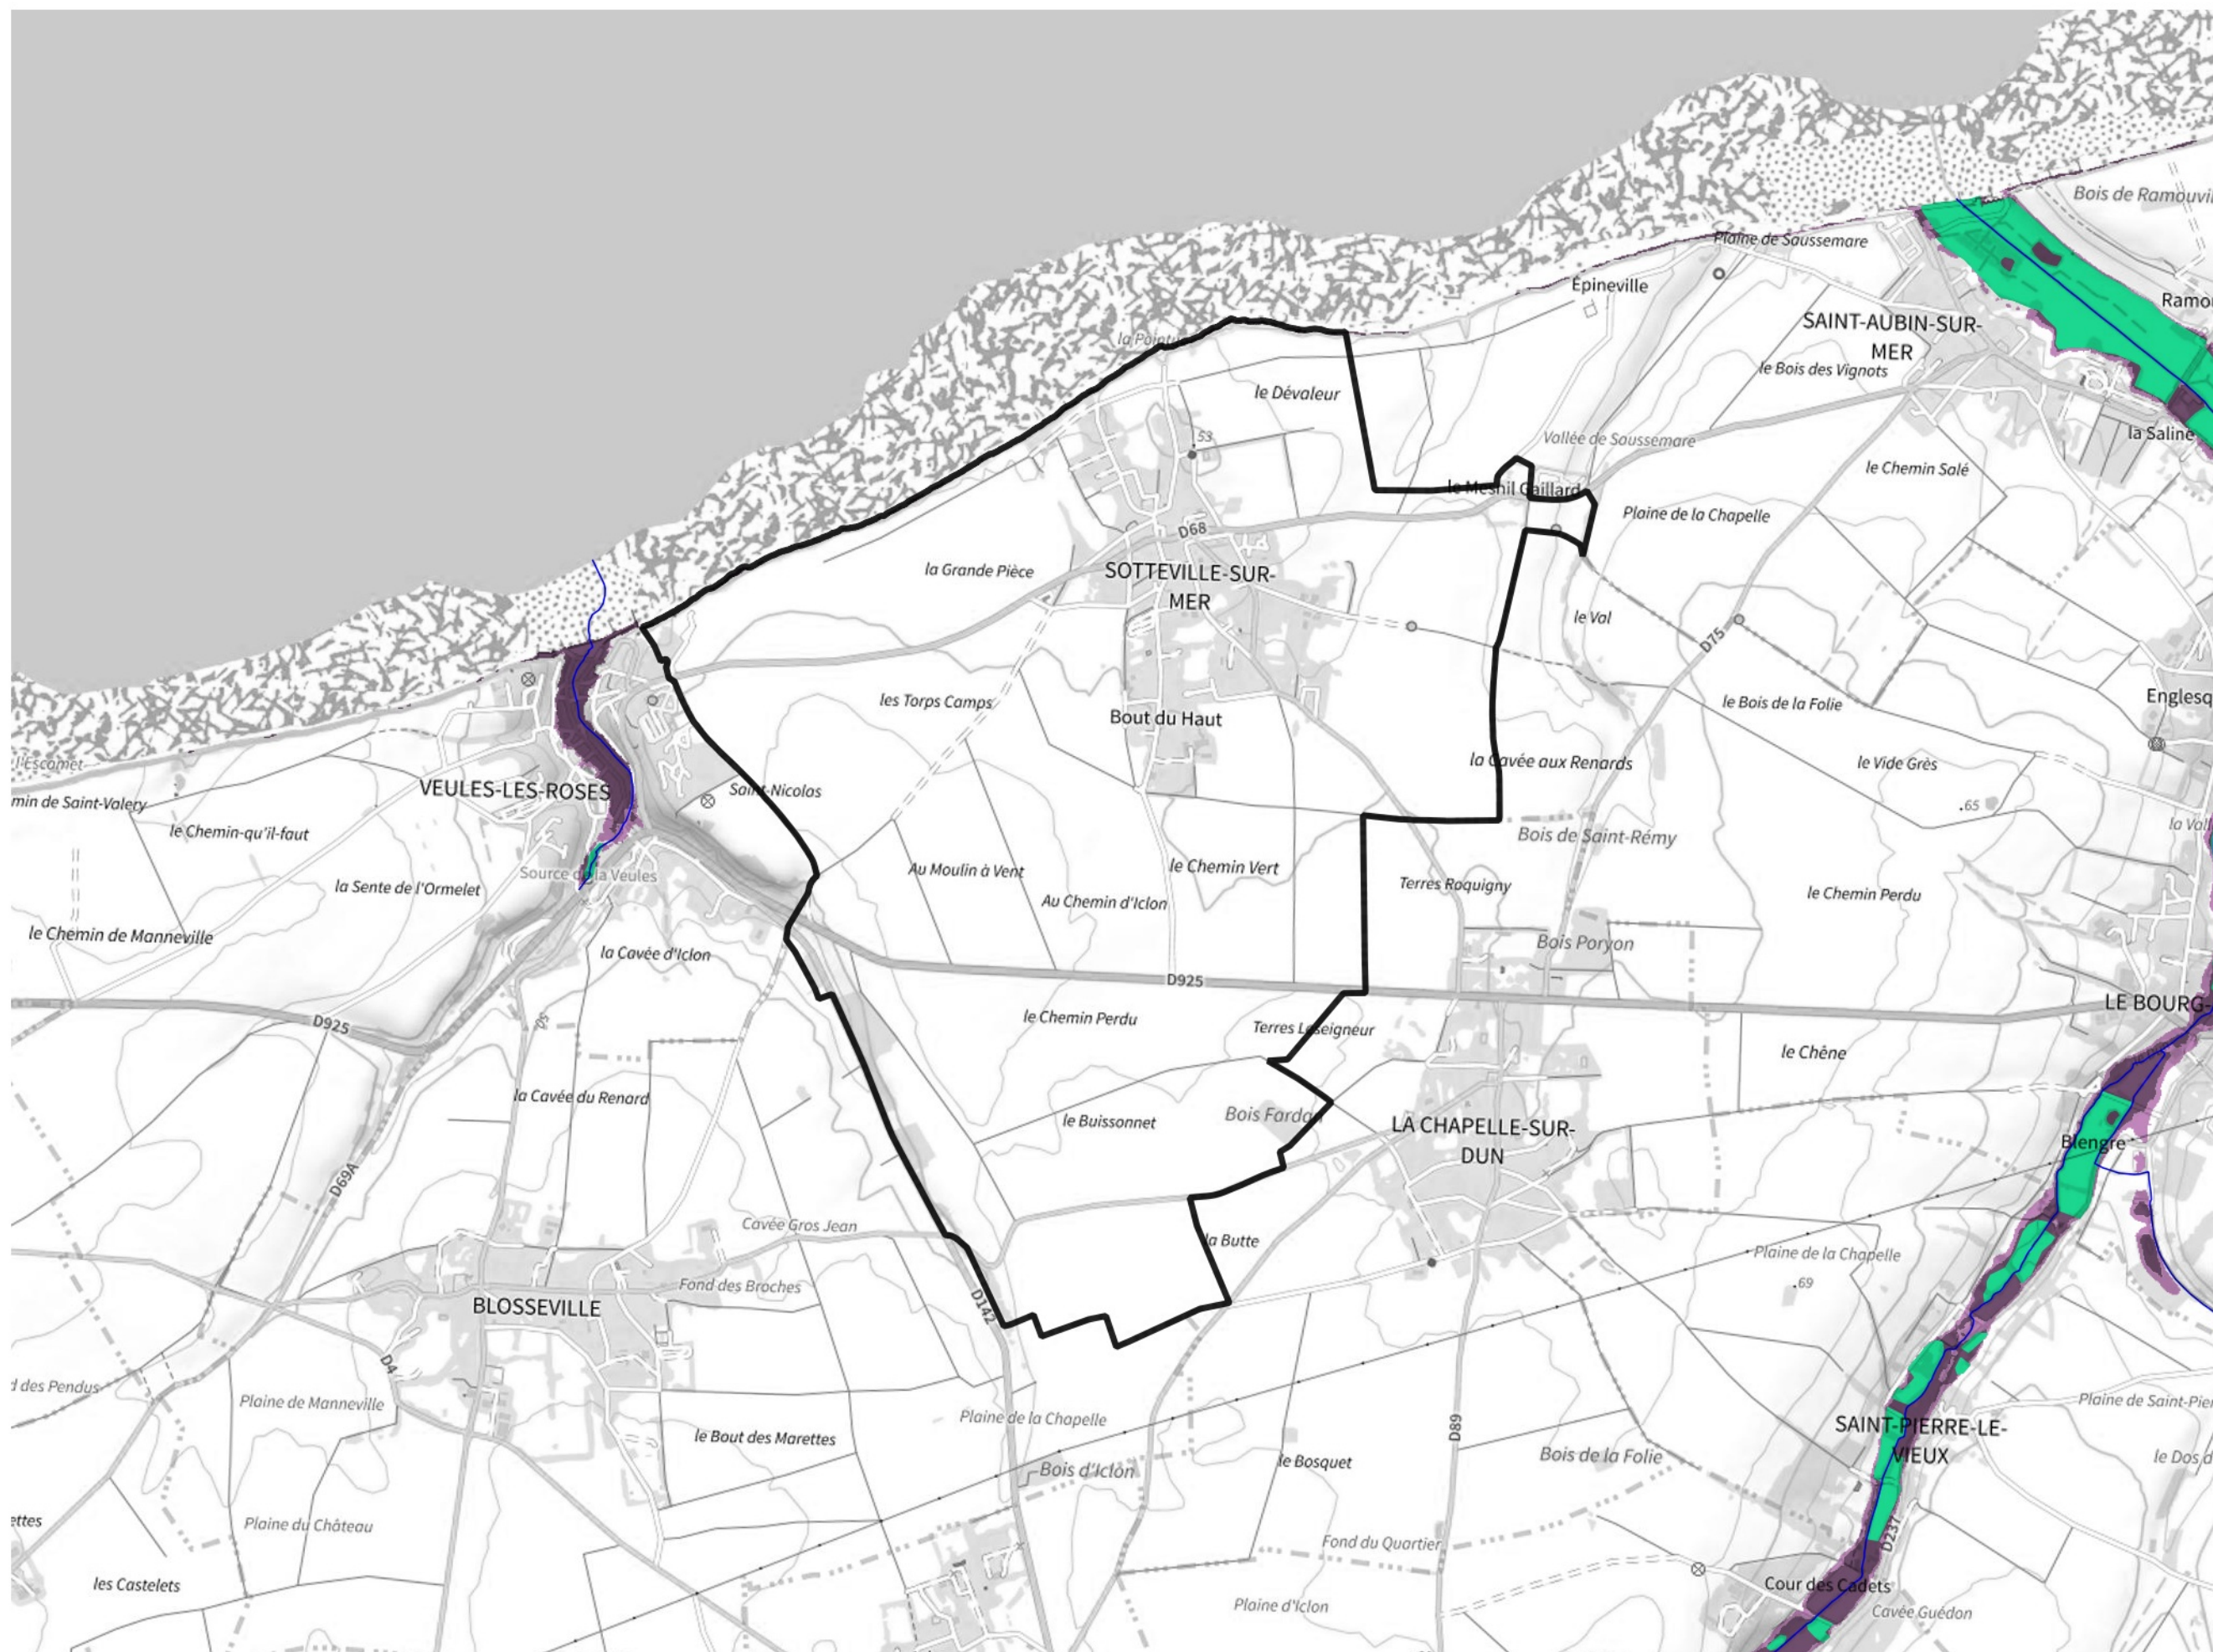

Inventaire régional des Zones Humides (ZH) et des Milieux Prédiposés à la Présence de Zones Humides (MPPZH) Sotteville-sur-Mer (76683)

- Zones humides**
- Inventaire terrain ou réglementaire
 - Autres (Photo-interprétation, non défini)
 - Zones humides dégradées
 - Milieux fortement prédisposés à la présence de zones humides
 - Milieux faiblement prédisposés à la présence de zones humides
 - Mares, étangs, lacs
 - Cours d'eau
 - Limite communale

Cette carte représente une mise à jour sur cette commune. Elle ne doit pas être utilisée pour les communes voisines.

[Il est fortement conseillé de se reporter à la notice avant l'interprétation de cette page](#)

0 250 500 m

Sources :
- IGN - Plan v2
- IGN - AdminExpress
- IGN - BD Topo
- DREAL Normandie

Production :
DREAL Normandie
le 24/07/2024