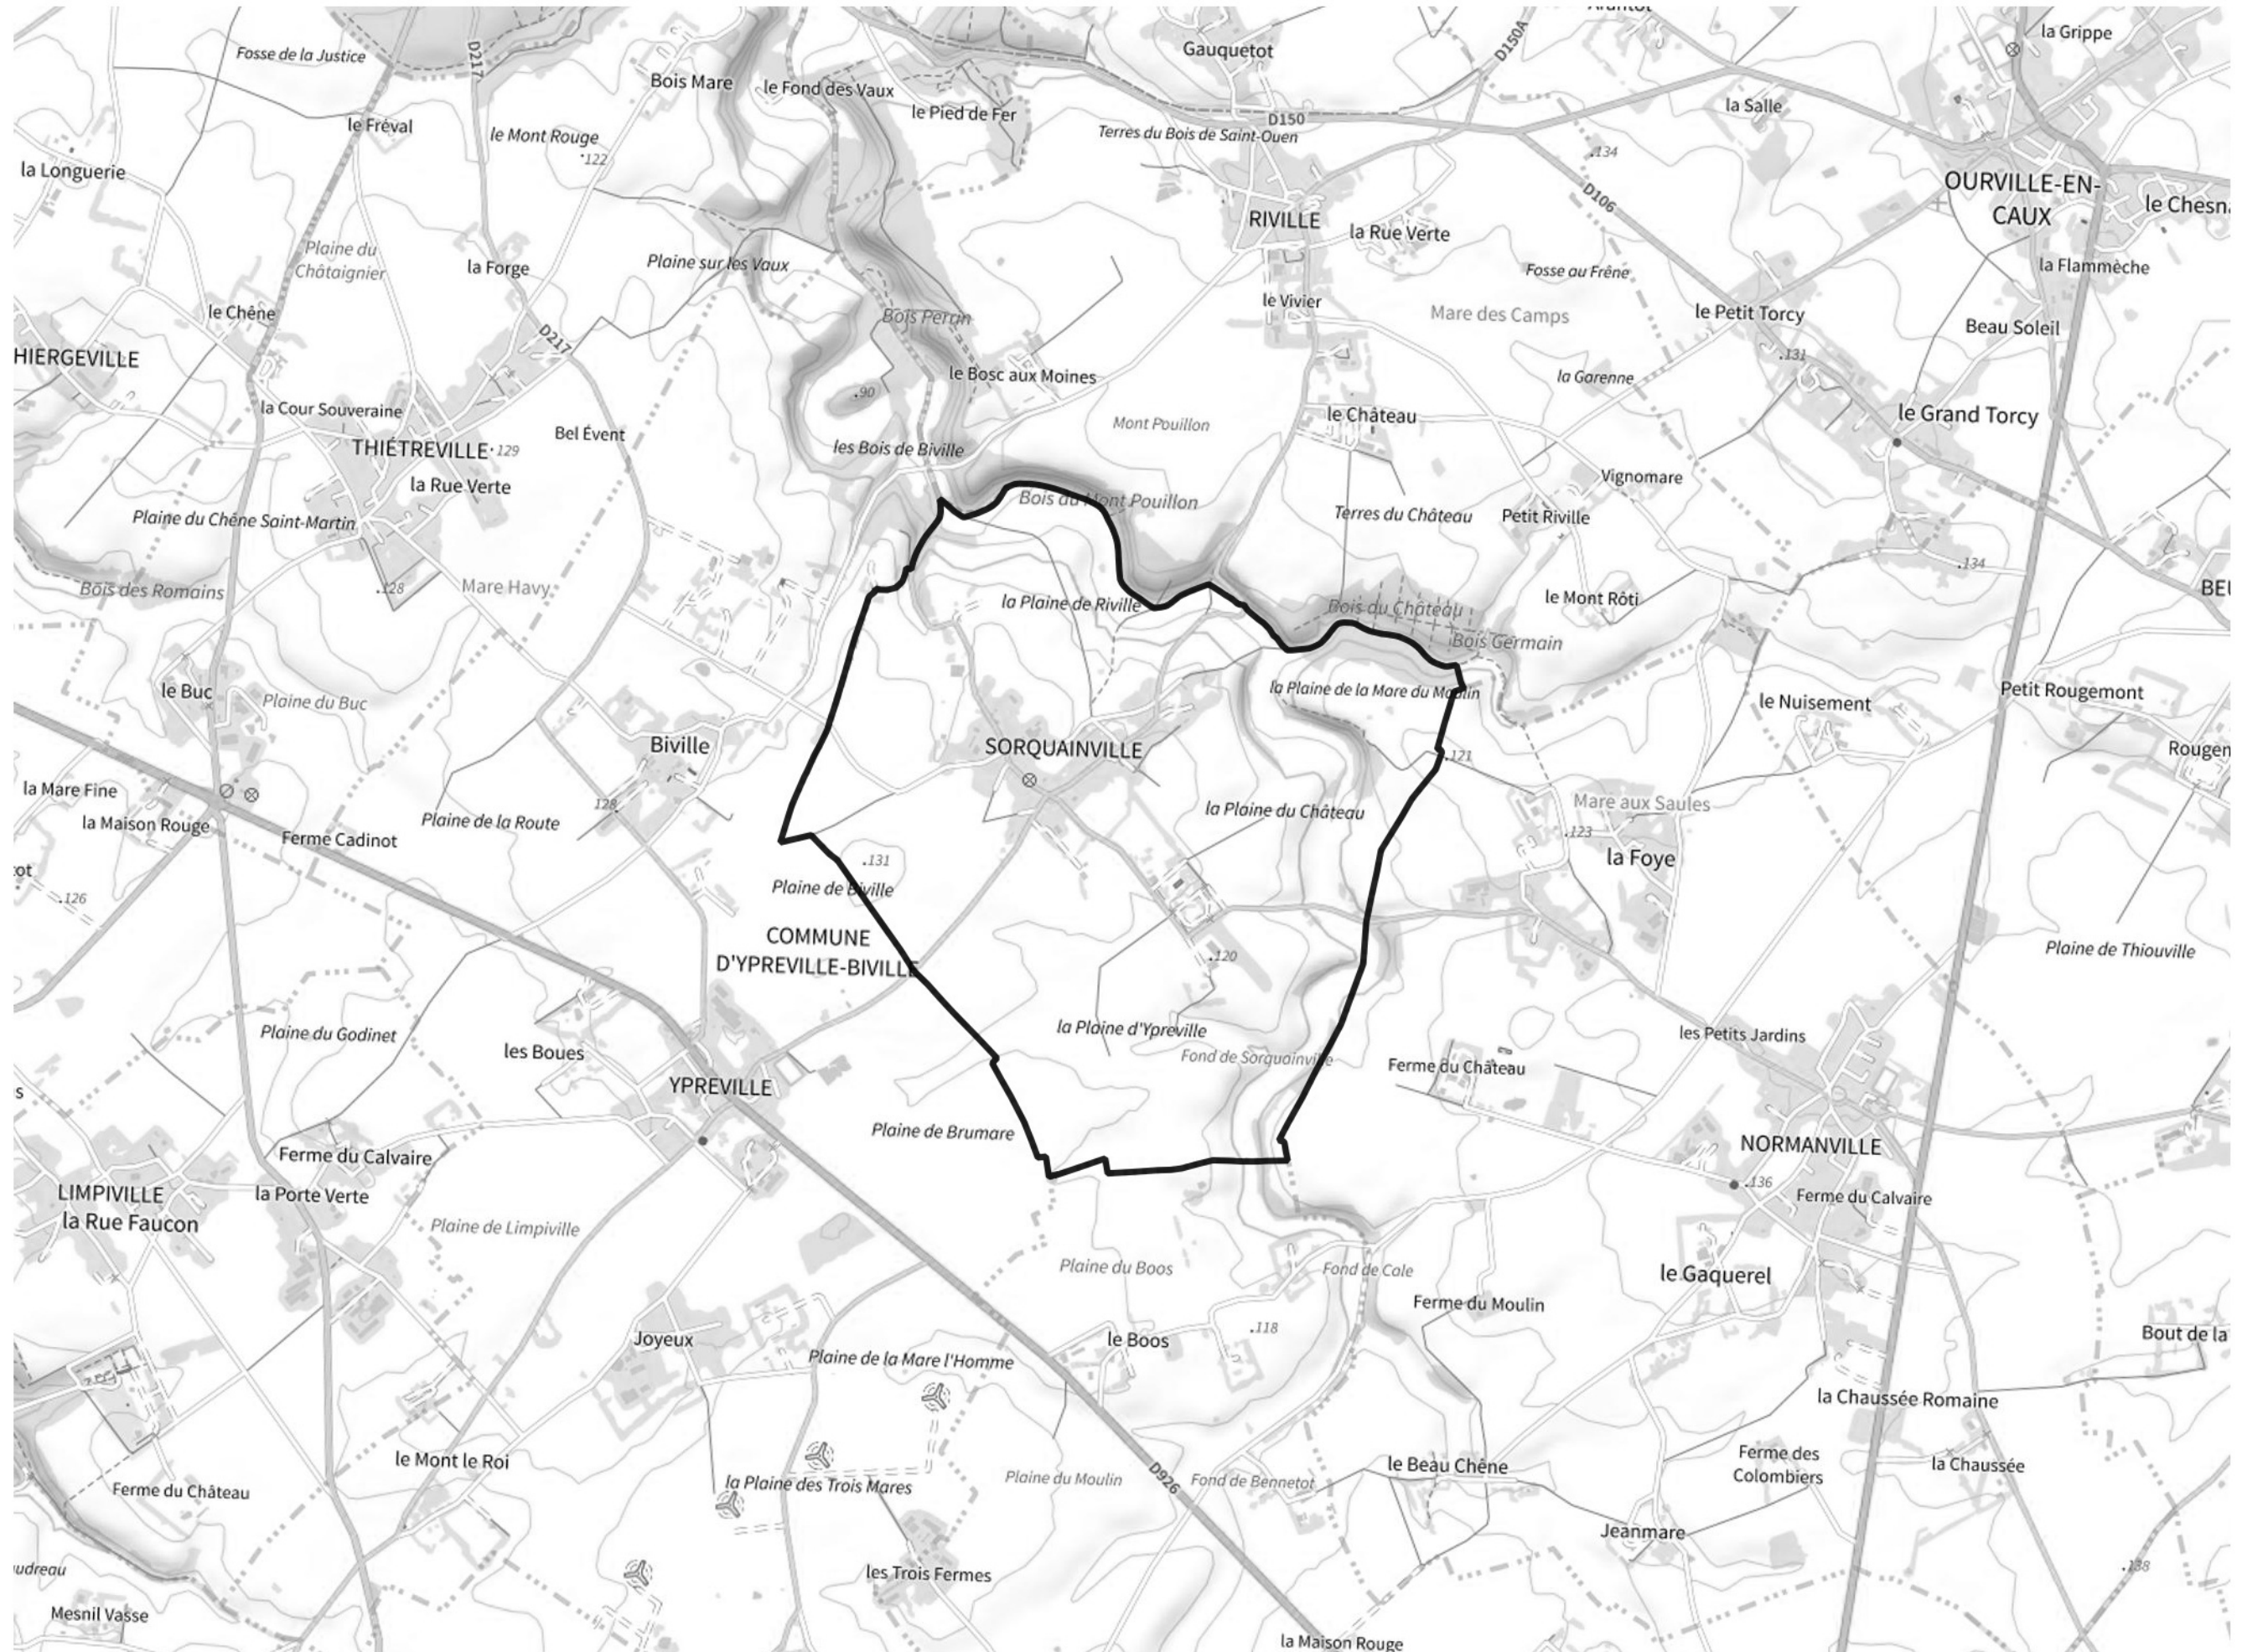

Inventaire régional des Zones Humides (ZH) et des Milieux Prédiposés à la Présence de Zones Humides (MPPZH) Sorquainville (76680)

- Zones humides**
- Inventaire terrain ou réglementaire
 - Autres (Photo-interprétation, non défini)
 - Zones humides dégradées
 - Milieux fortement prédisposés à la présence de zones humides
 - Milieux faiblement prédisposés à la présence de zones humides
 - Mares, étangs, lacs
 - Cours d'eau
 - Limite communale

Cette carte représente une mise à jour sur cette commune. Elle ne doit pas être utilisée pour les communes voisines.

[Il est fortement conseillé de se reporter à la notice avant l'interprétation de cette page](#)

0 250 500 m

Sources :
- IGN - Plan v2
- IGN - AdminExpress
- IGN - BD Topo
- DREAL Normandie

Production :
DREAL Normandie
le 24/07/2024