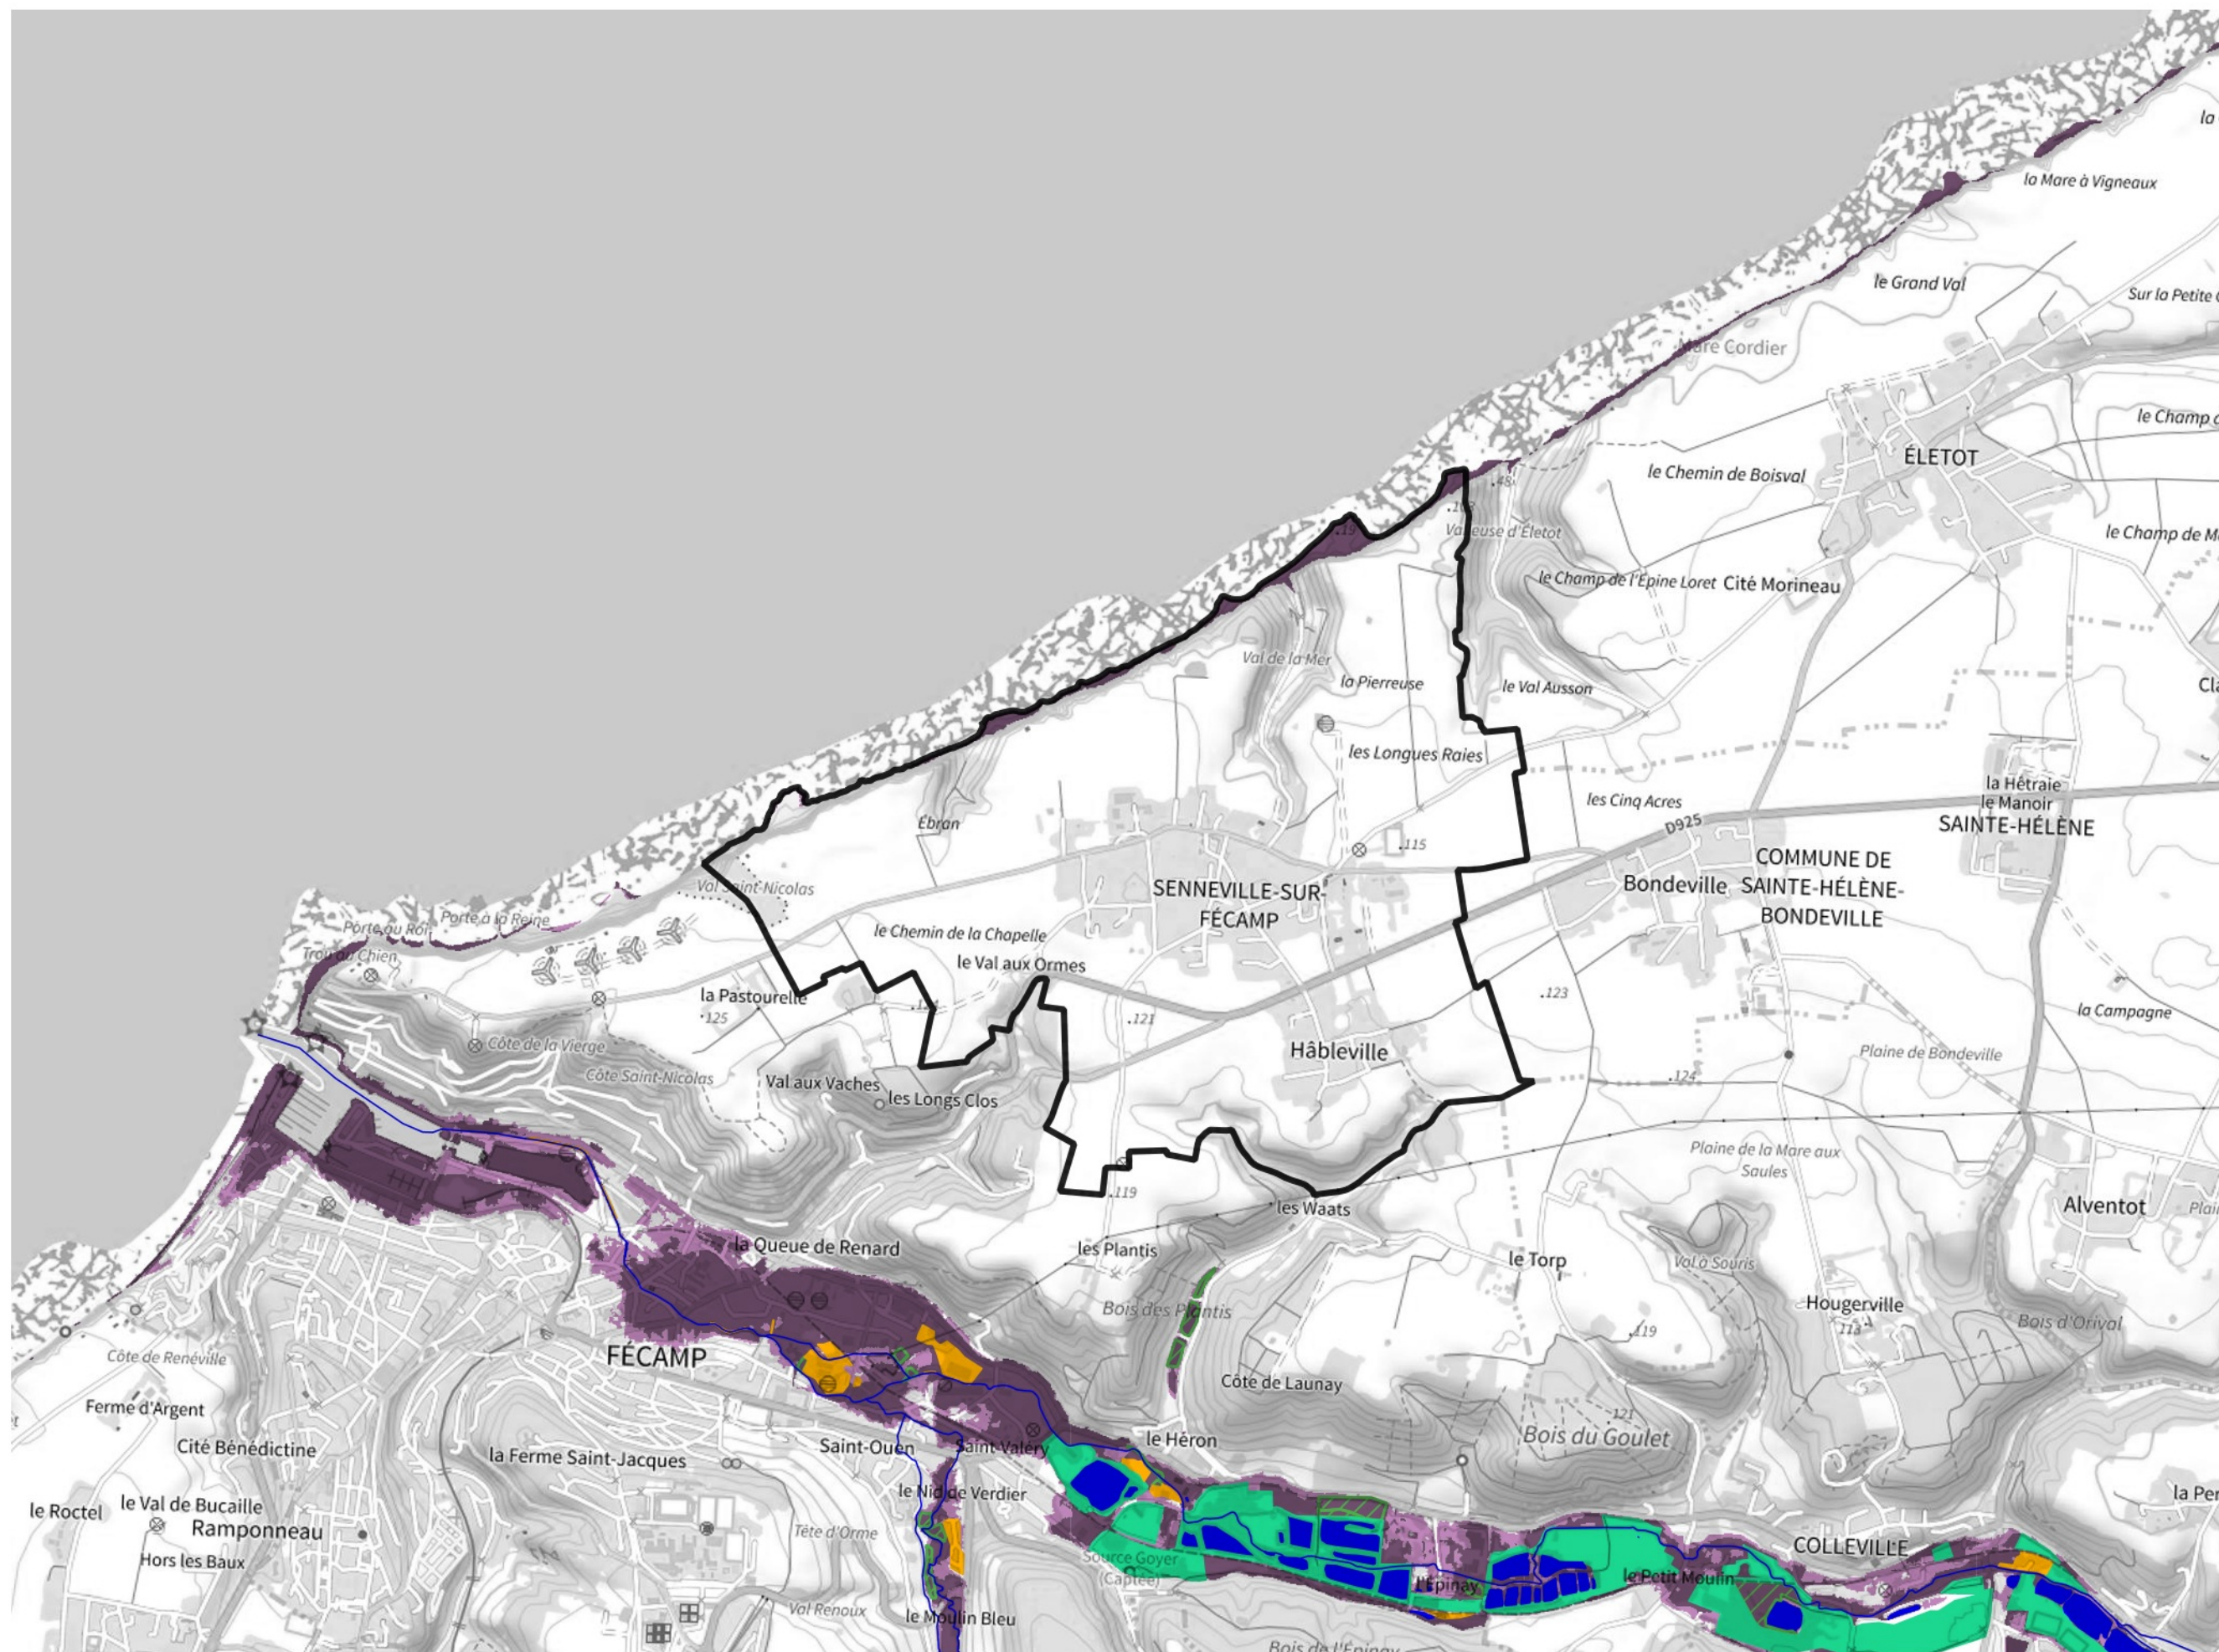

Inventaire régional des Zones Humides (ZH) et des Milieux Prédiposés à la Présence de Zones Humides (MPPZH) Senneville-sur-Fécamp (76670)

- Zones humides**
- Inventaire terrain ou réglementaire
 - Autres (Photo-interprétation, non défini)
 - Zones humides dégradées
 - Milieux fortement prédisposés à la présence de zones humides
 - Milieux faiblement prédisposés à la présence de zones humides
 - Mares, étangs, lacs
 - Cours d'eau
 - Limite communale

Cette carte représente une mise à jour sur cette commune. Elle ne doit pas être utilisée pour les communes voisines.

[Il est fortement conseillé de se reporter à la notice avant l'interprétation de cette page](#)

0 250 500 m

Sources :
- IGN - Plan v2
- IGN - AdminExpress
- IGN - BD Topo
- DREAL Normandie

Production :
DREAL Normandie
le 24/07/2024