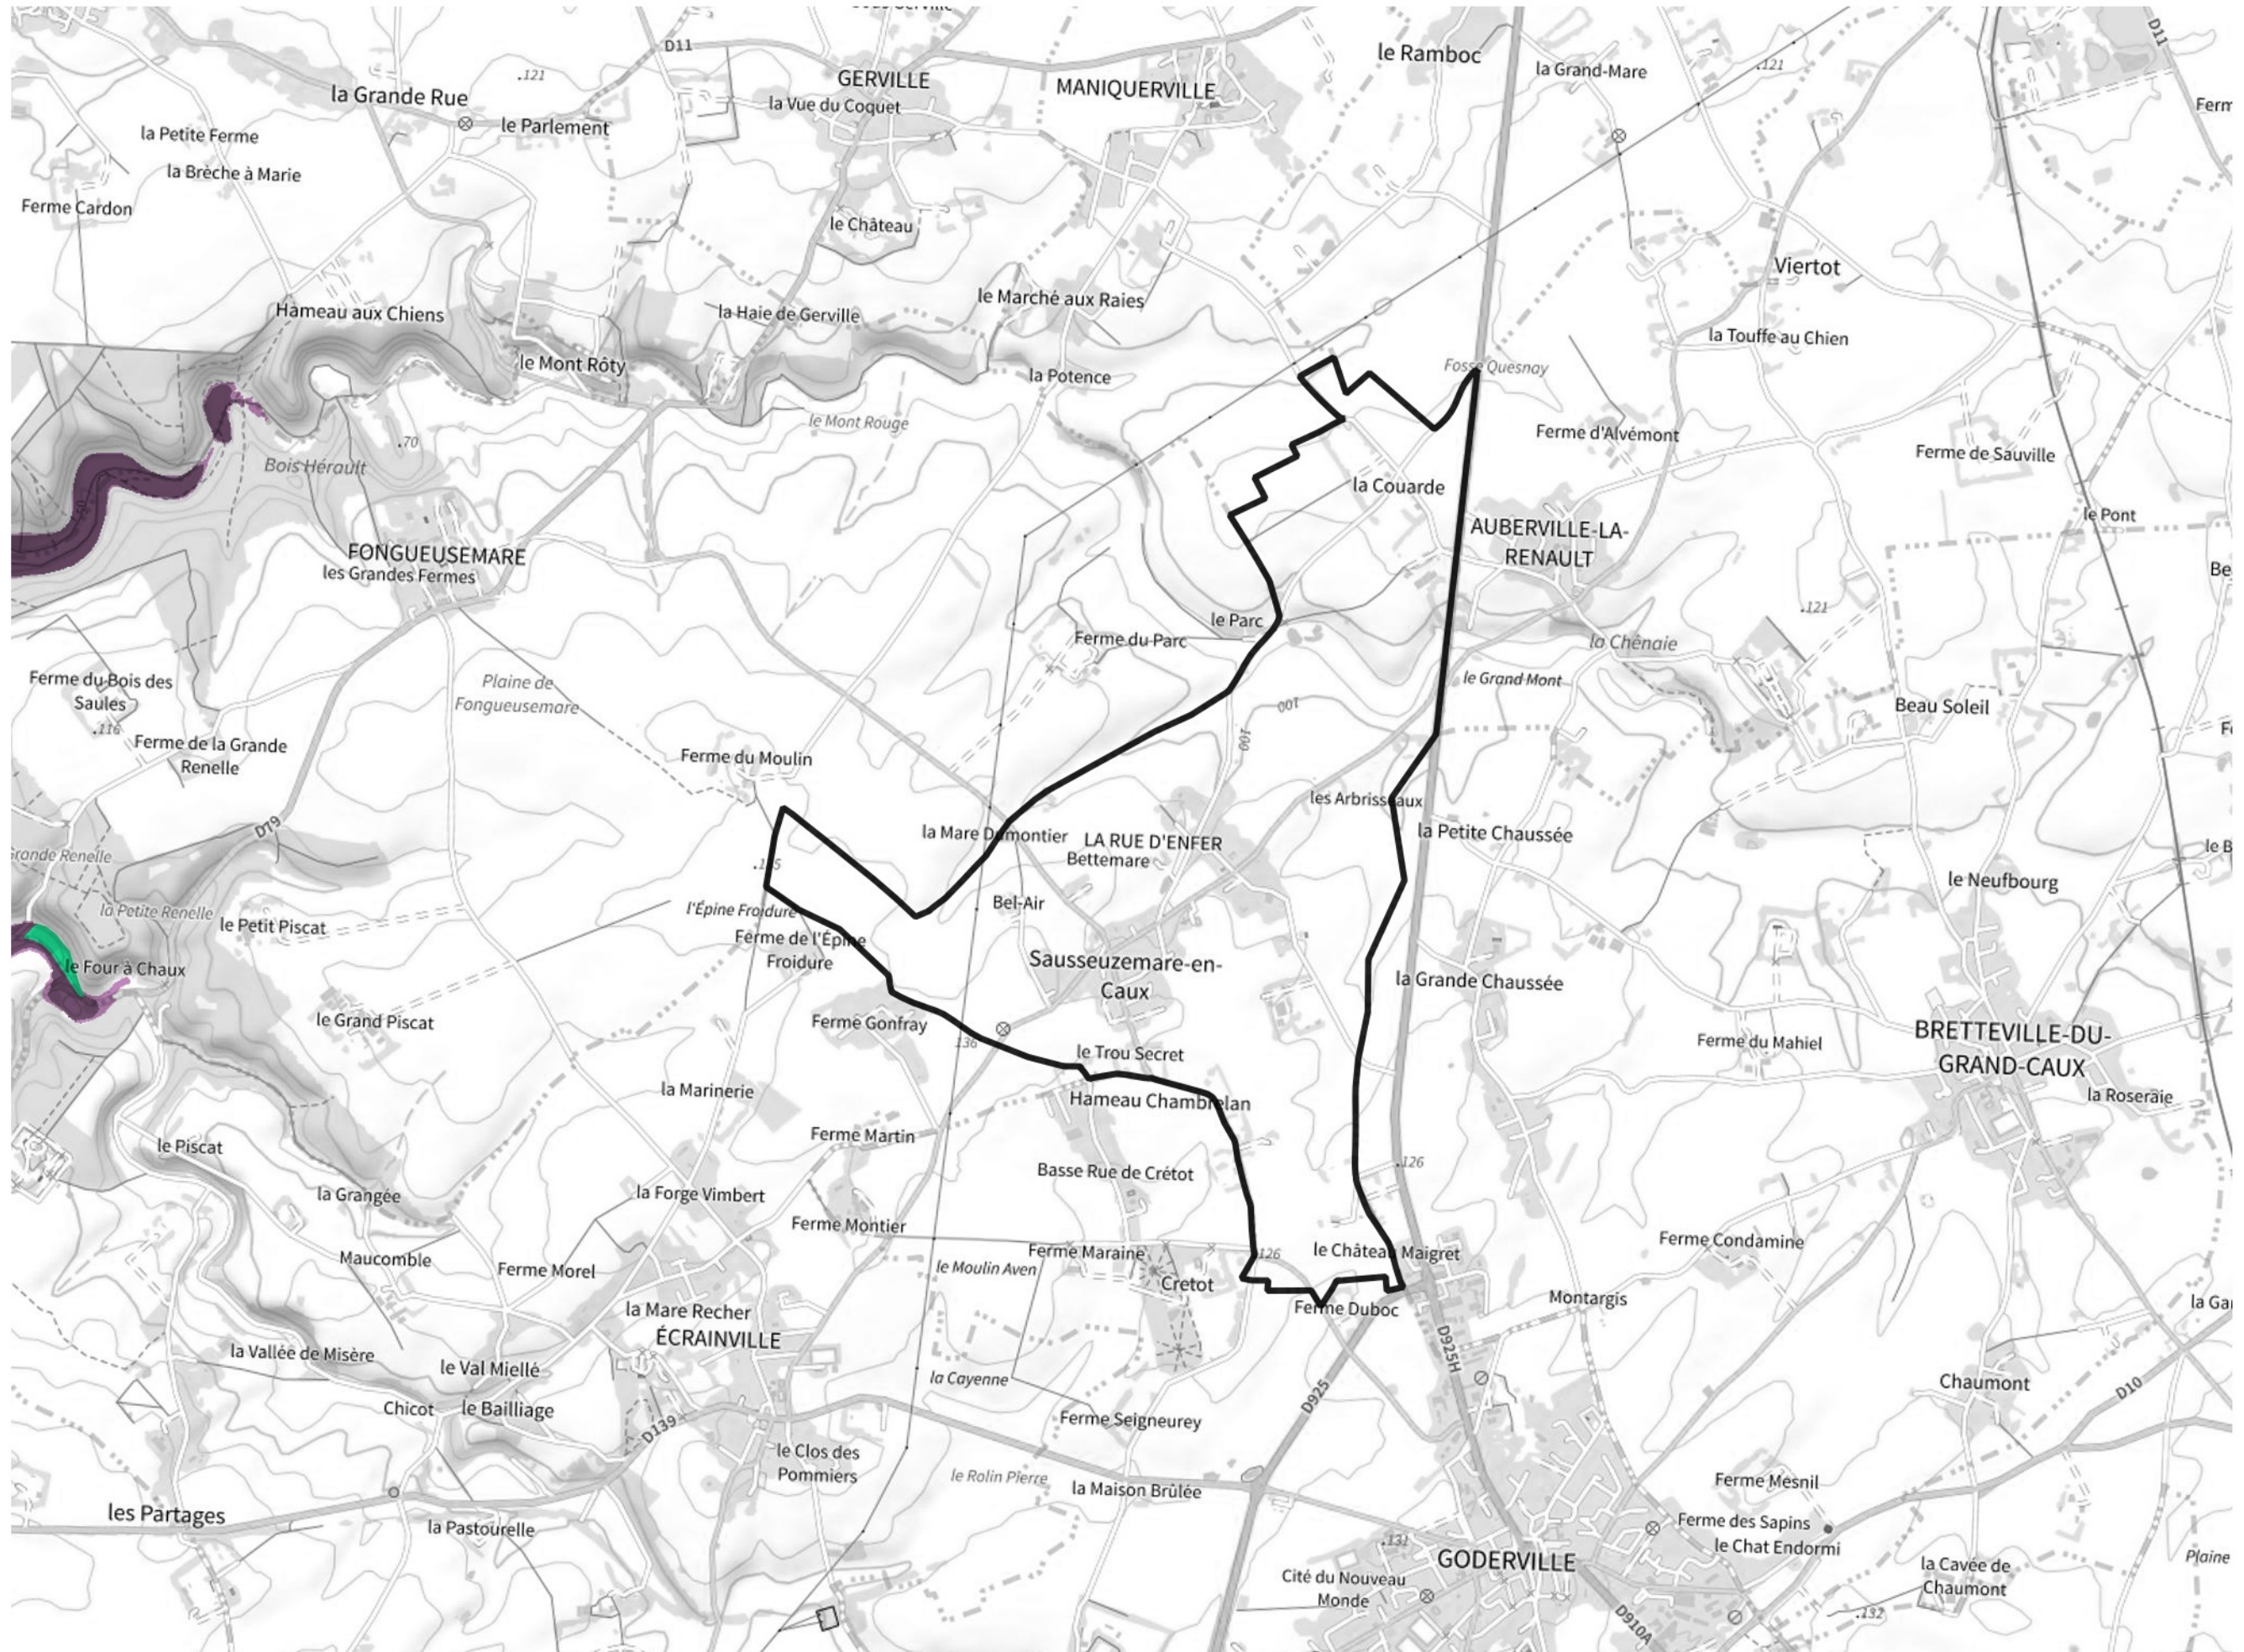

Inventaire régional des Zones Humides (ZH) et des Milieux Prédiposés à la Présence de Zones Humides (MPPZH) Saussezemare-en-Caux (76669)

- Zones humides**
- Inventaire terrain ou réglementaire
 - Autres (Photo-interprétation, non défini)
 - Zones humides dégradées
 - Milieux fortement prédisposés à la présence de zones humides
 - Milieux faiblement prédisposés à la présence de zones humides
 - Mares, étangs, lacs
 - Cours d'eau
 - Limite communale

Cette carte représente une mise à jour sur cette commune. Elle ne doit pas être utilisée pour les communes voisines.

[Il est fortement conseillé de se reporter à la notice avant l'interprétation de cette page](#)

0 250 500 m

Sources :
- IGN - Plan v2
- IGN - AdminExpress
- IGN - BD Topo
- DREAL Normandie

Production :
DREAL Normandie
le 24/07/2024