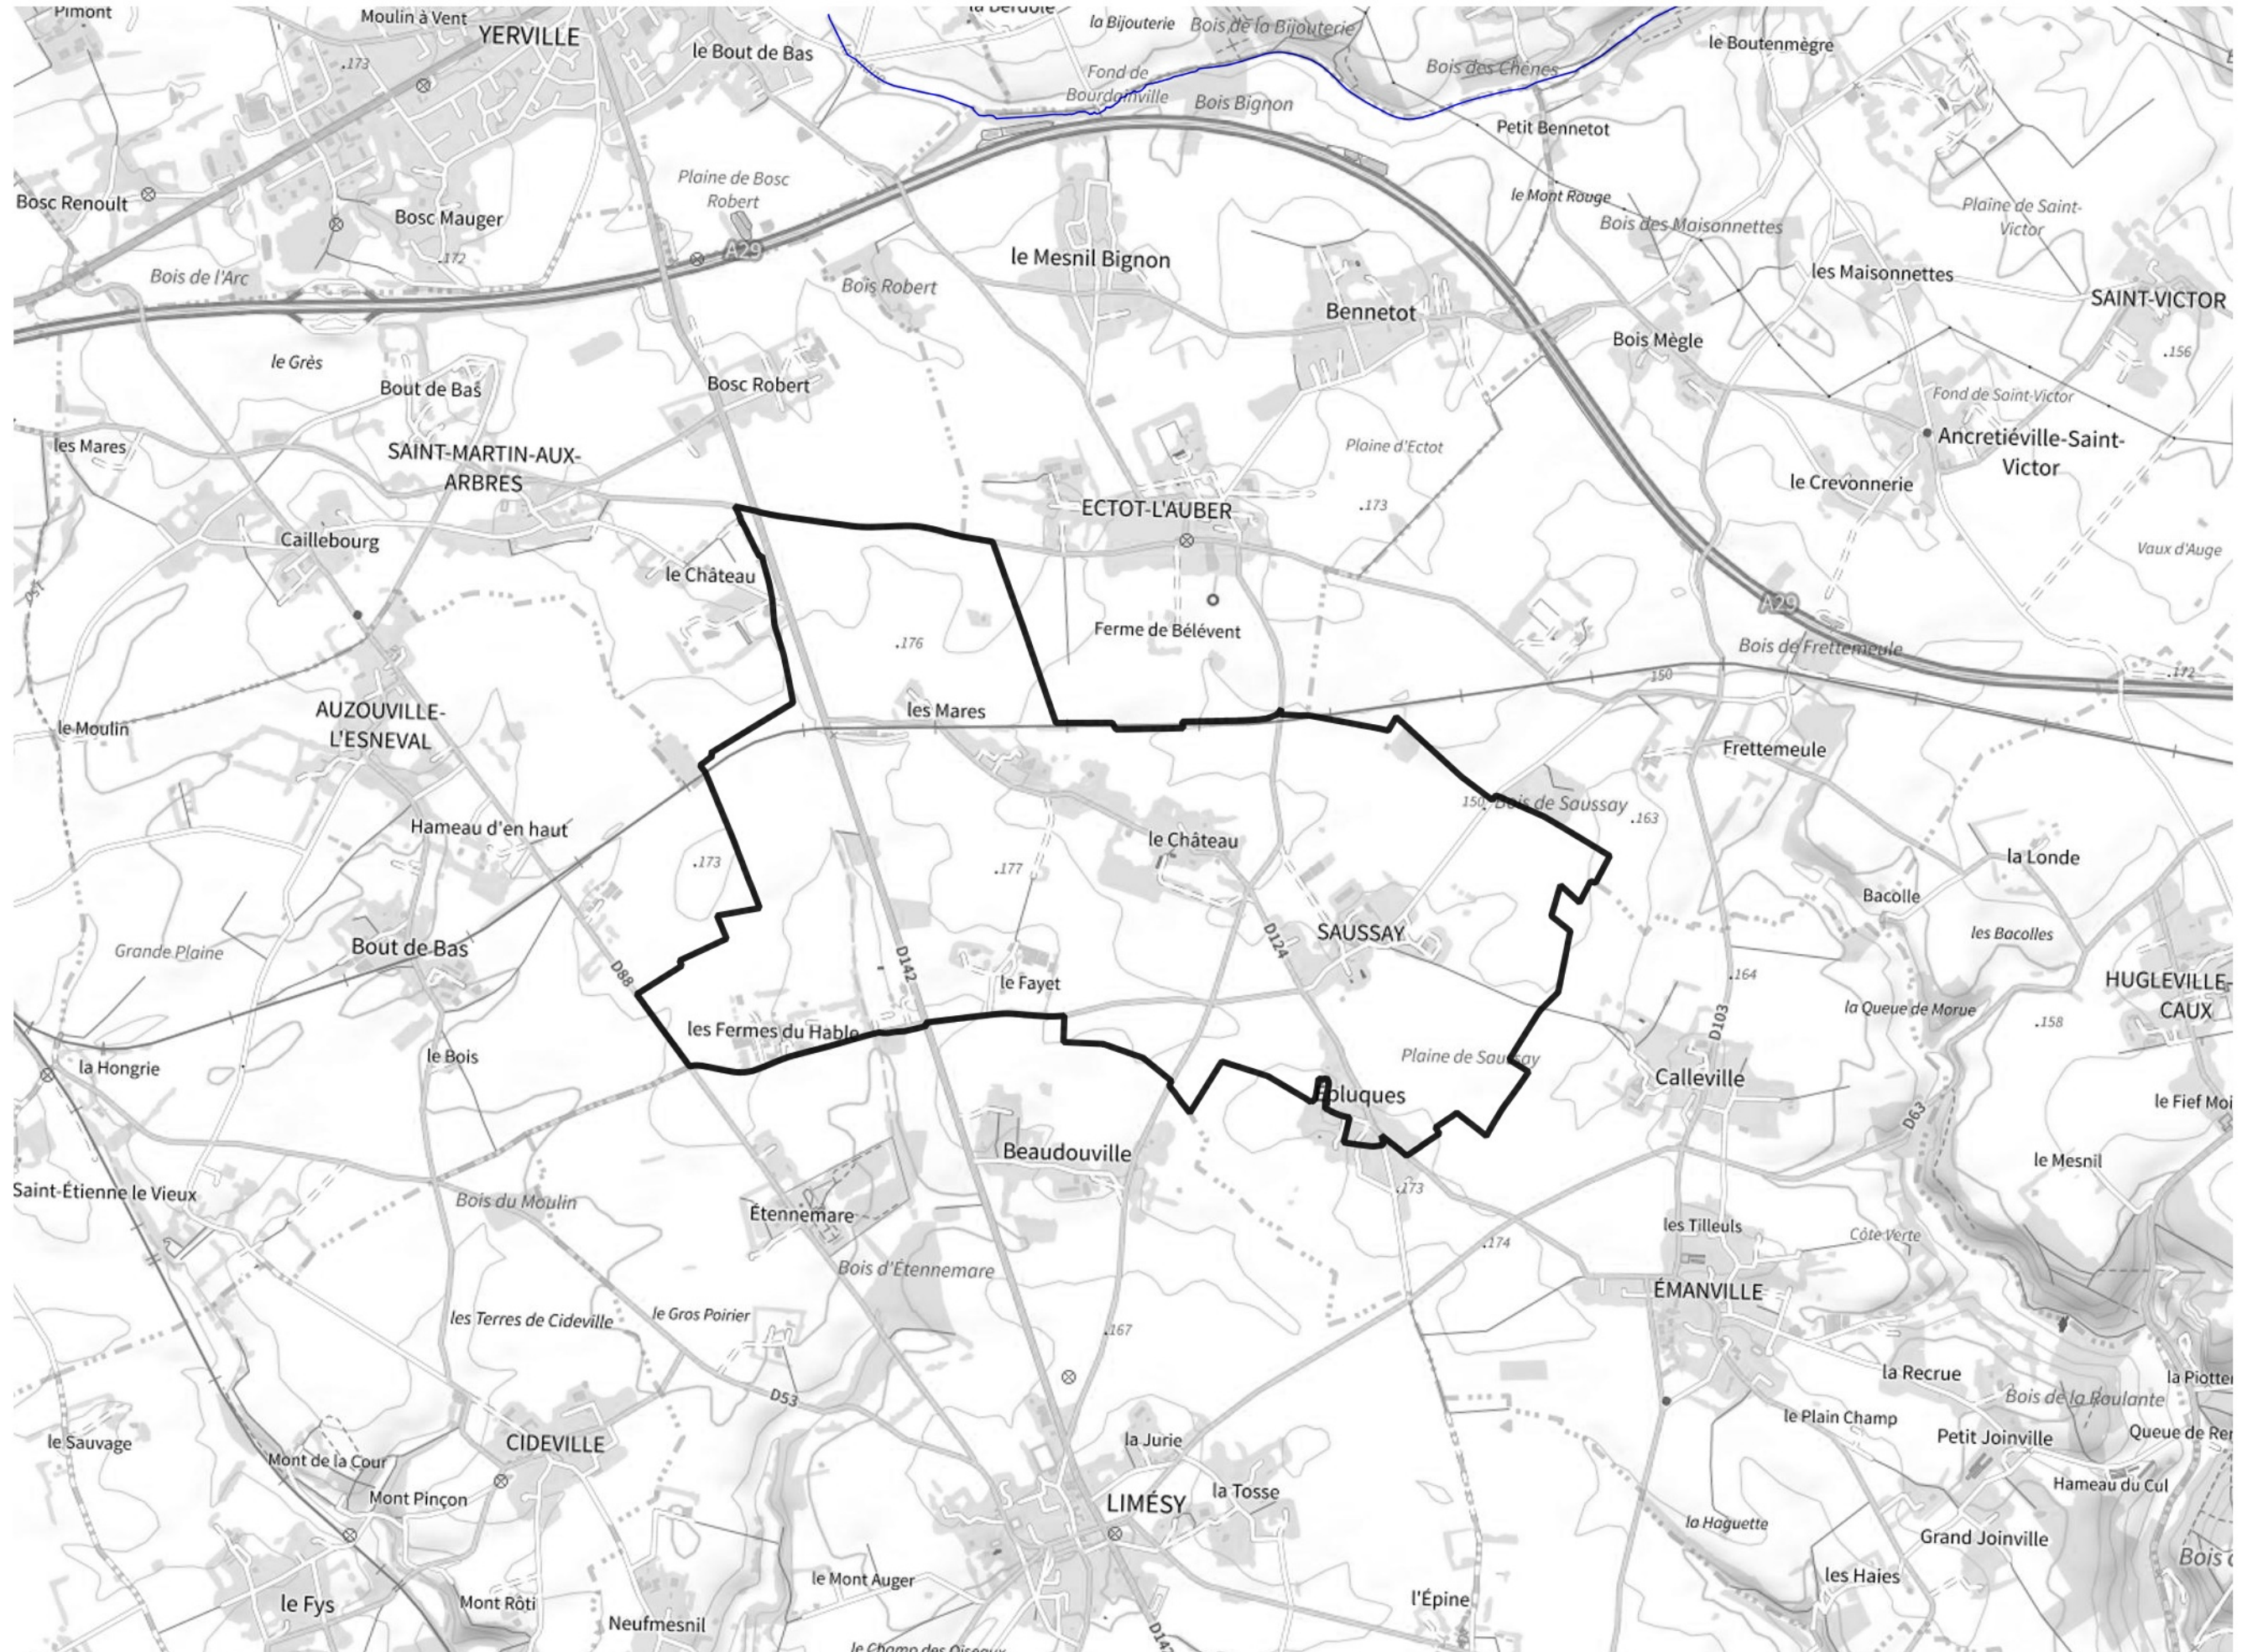

# Inventaire régional des Zones Humides (ZH) et des Milieux Prédiposés à la Présence de Zones Humides (MPPZH) Saussay (76668)

- Zones humides**
- Inventaire terrain ou réglementaire
  - Autres (Photo-interprétation, non défini)
  - Zones humides dégradées
  - Milieux fortement prédisposés à la présence de zones humides
  - Milieux faiblement prédisposés à la présence de zones humides
  - Mares, étangs, lacs
  - Cours d'eau
  - Limite communale

Cette carte représente une mise à jour sur cette commune. Elle ne doit pas être utilisée pour les communes voisines.

[Il est fortement conseillé de se reporter à la notice avant l'interprétation de cette page](#)

0 250 500 m

**Sources :**  
- IGN - Plan v2  
- IGN - AdminExpress  
- IGN - BD Topo  
- DREAL Normandie

**Production :**  
DREAL Normandie  
le 24/07/2024