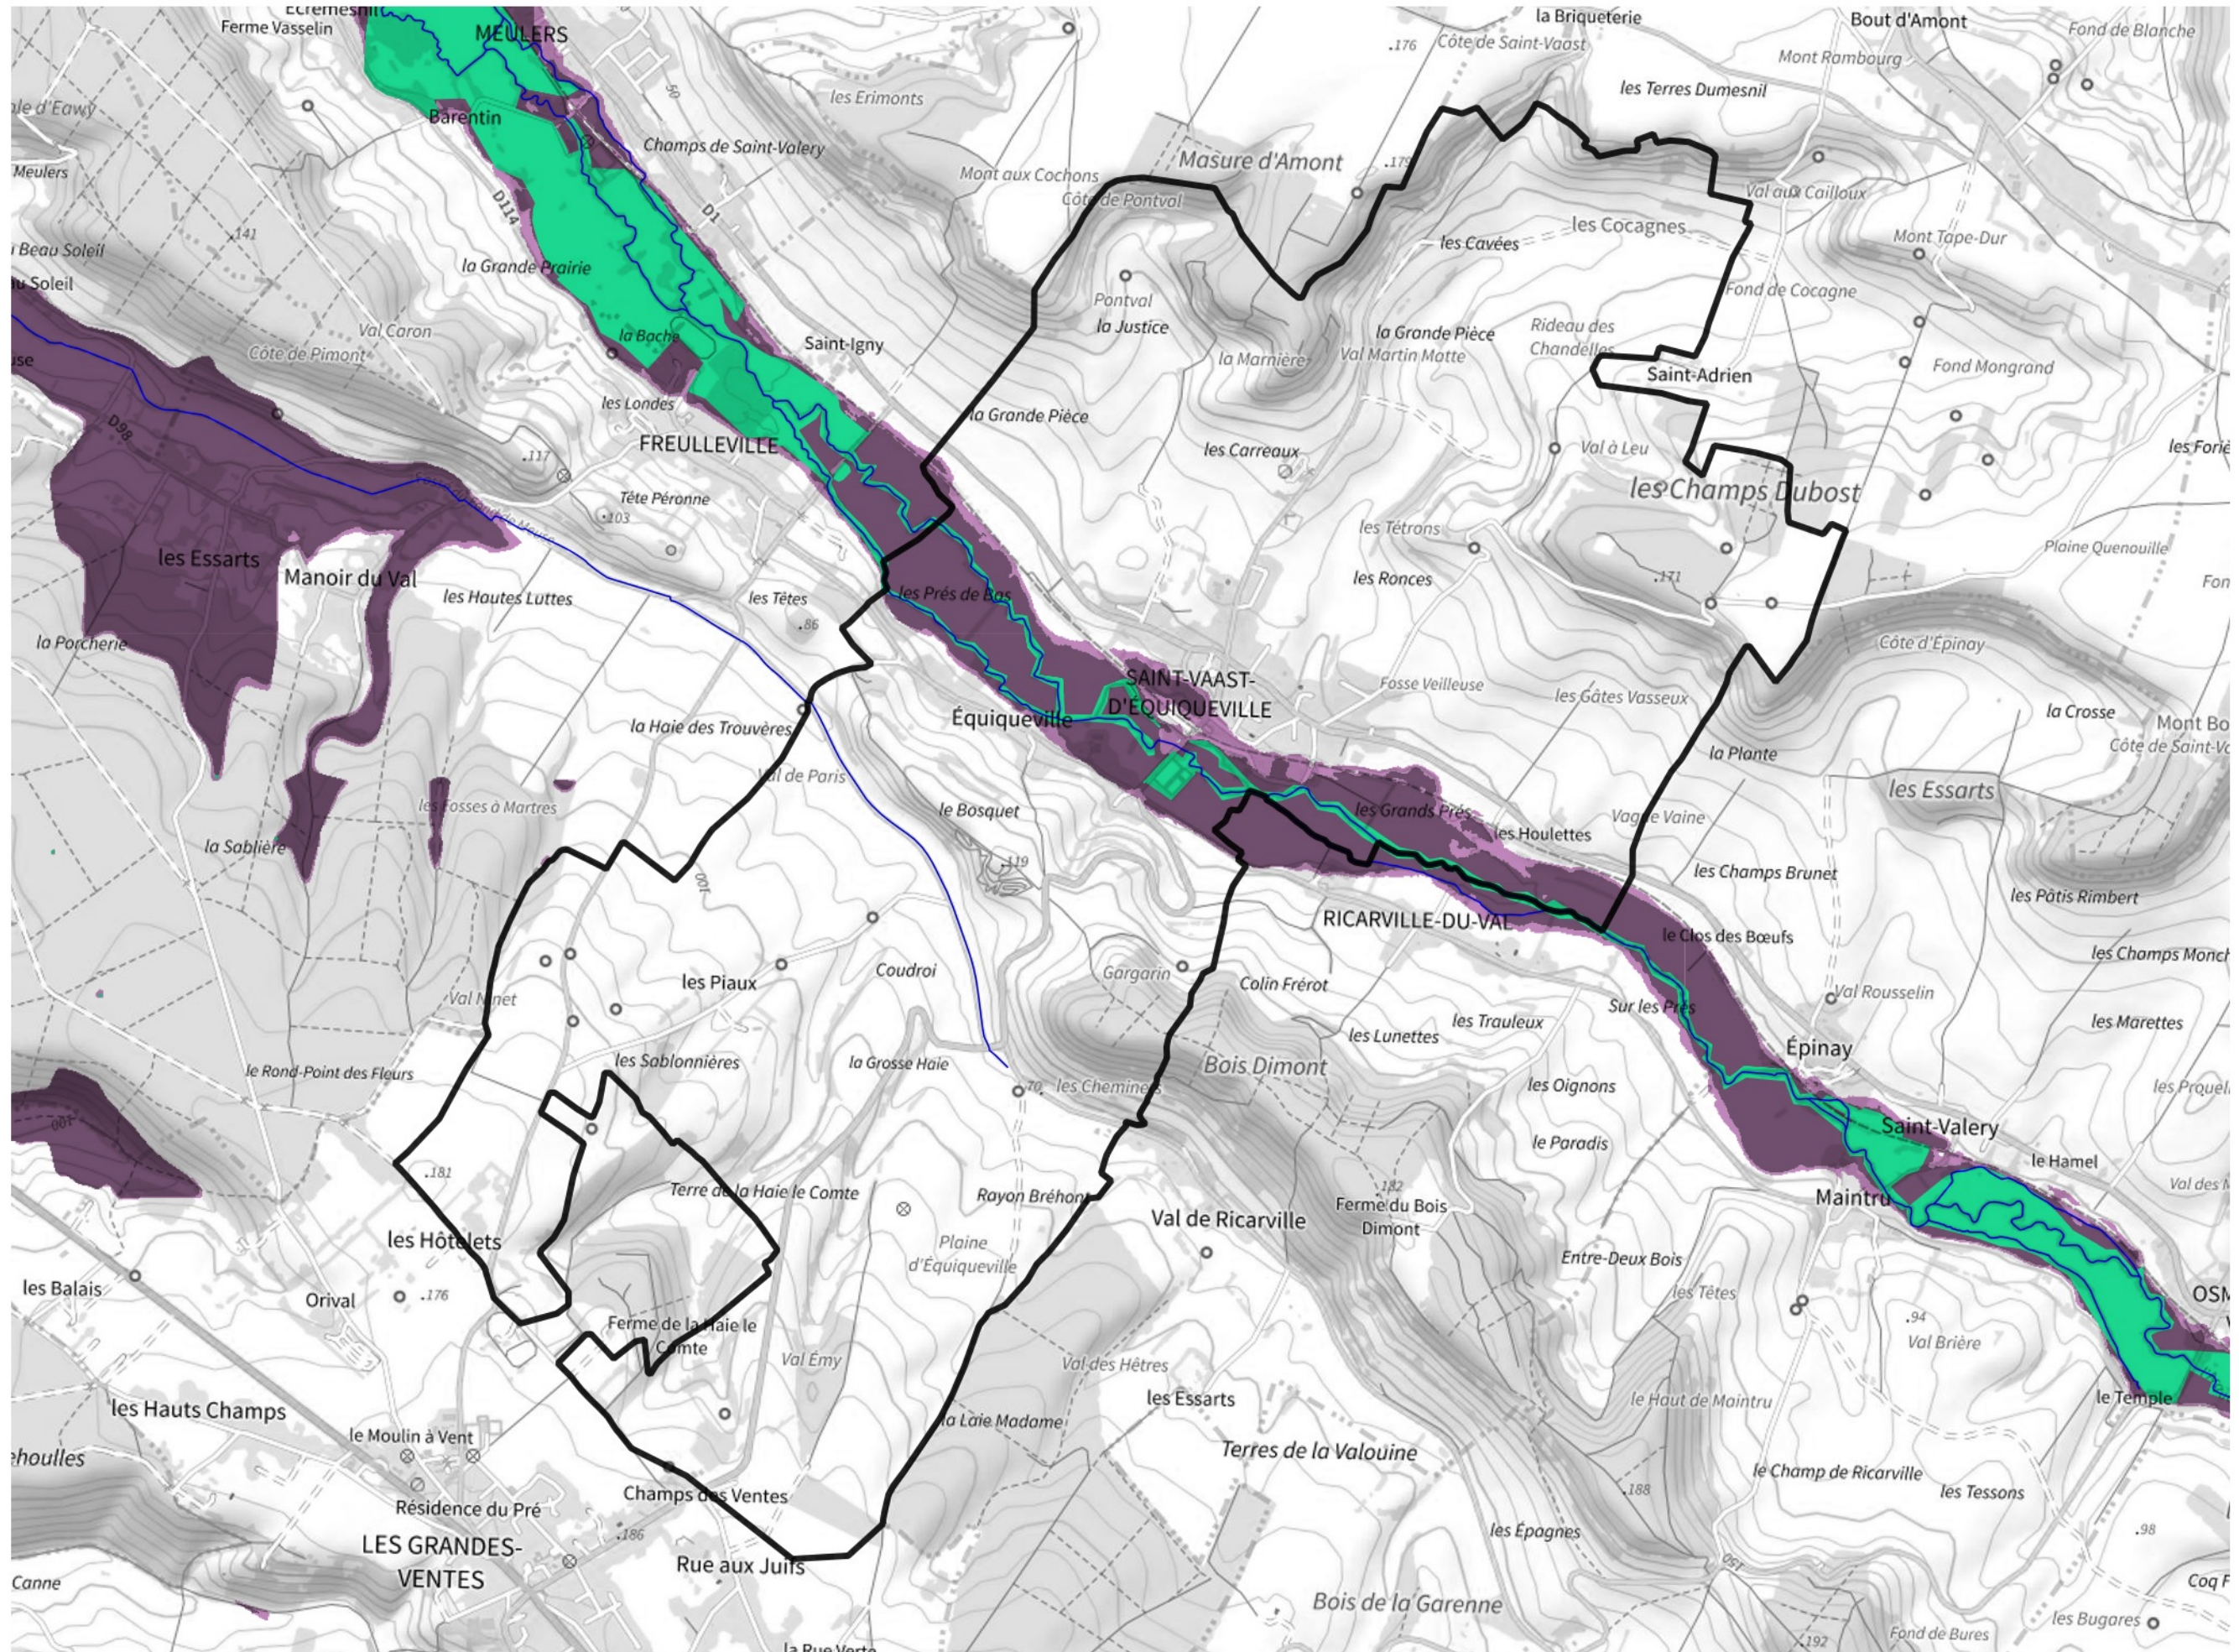

Inventaire régional des Zones Humides (ZH) et des Milieux Prédiposés à la Présence de Zones Humides (MPPZH) Saint-Vaast-d'Équieville (76652)

- Zones humides**
- Inventaire terrain ou réglementaire
 - Autres (Photo-interprétation, non défini)
 - Zones humides dégradées
 - Milieux fortement prédisposés à la présence de zones humides
 - Milieux faiblement prédisposés à la présence de zones humides
 - Mares, étangs, lacs
 - Cours d'eau
 - Limite communale

Cette carte représente une mise à jour sur cette commune. Elle ne doit pas être utilisée pour les communes voisines.

[Il est fortement conseillé de se reporter à la notice avant l'interprétation de cette page](#)

0 250 500 m

Sources :
- IGN - Plan v2
- IGN - AdminExpress
- IGN - BD Topo
- DREAL Normandie

Production :
DREAL Normandie
le 24/07/2024