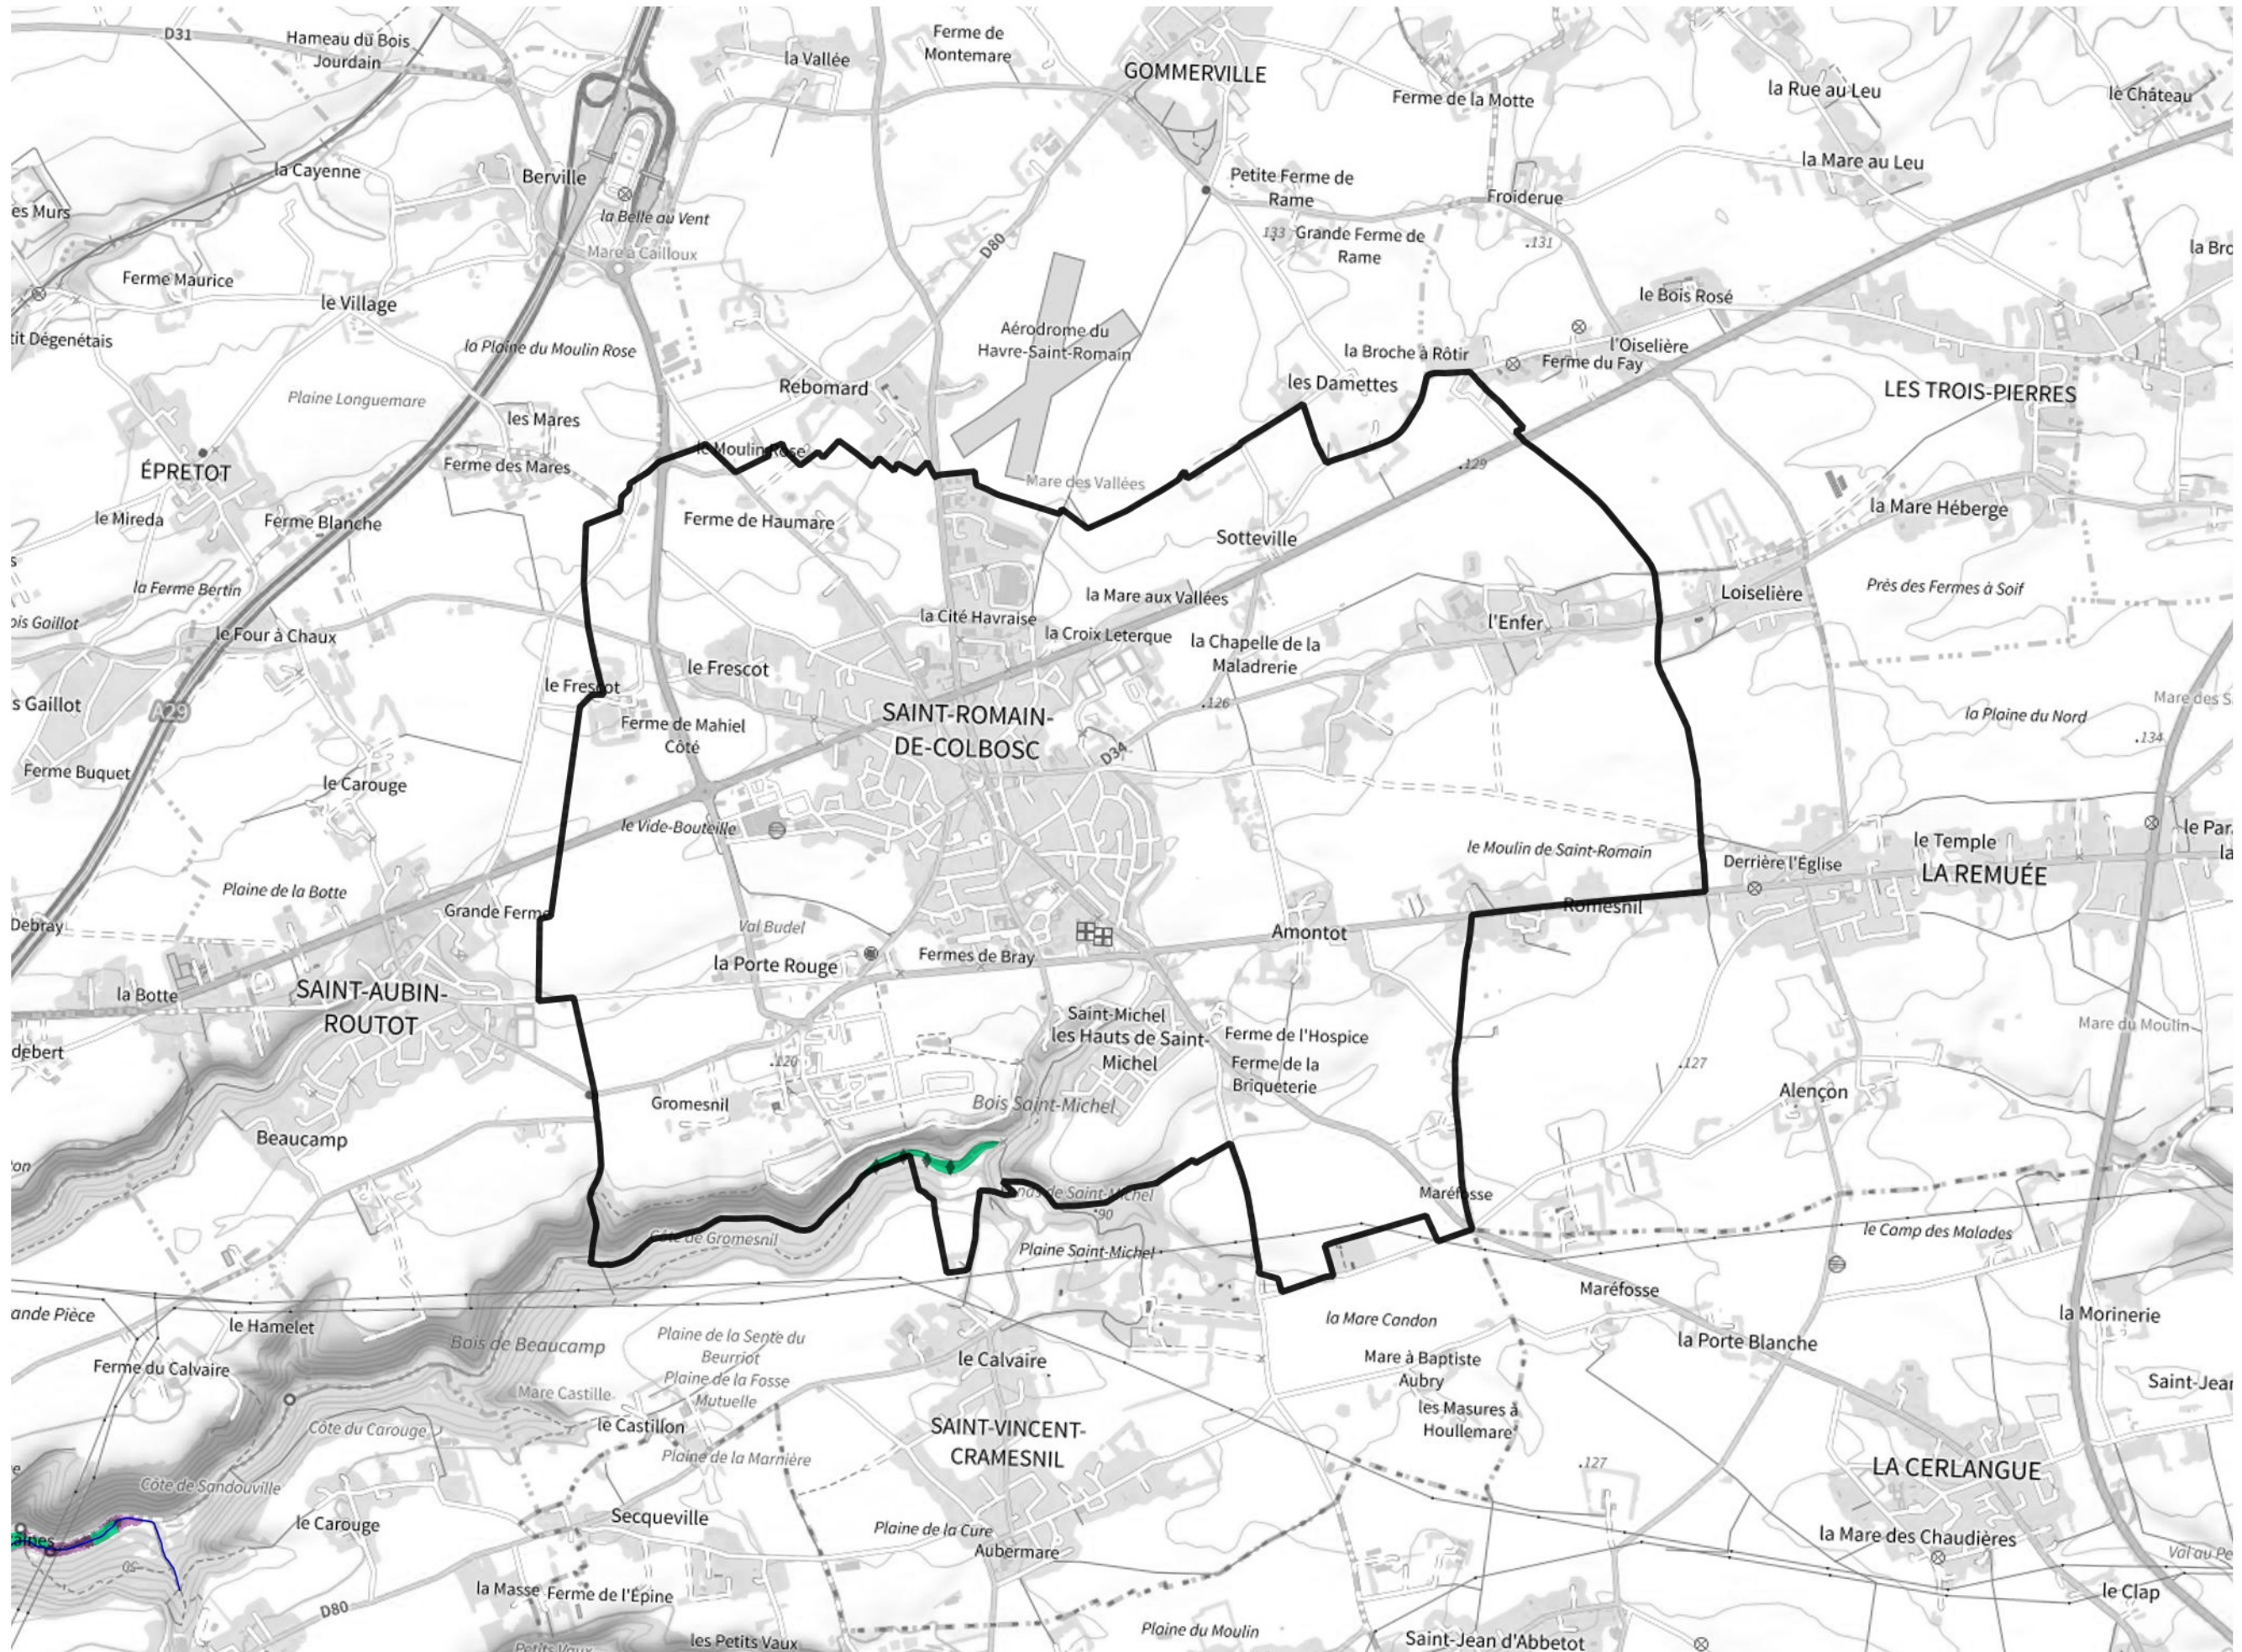

# Inventaire régional des Zones Humides (ZH) et des Milieux Prédiposés à la Présence de Zones Humides (MPPZH) Saint-Romain-de-Colbosc (76647)

- Zones humides**
- Inventaire terrain ou réglementaire
  - Autres (Photo-interprétation, non défini)
  - Zones humides dégradées
  - Milieux fortement prédisposés à la présence de zones humides
  - Milieux faiblement prédisposés à la présence de zones humides
  - Mares, étangs, lacs
  - Cours d'eau
  - Limite communale

Cette carte représente une mise à jour sur cette commune. Elle ne doit pas être utilisée pour les communes voisines.

[Il est fortement conseillé de se reporter à la notice avant l'interprétation de cette page](#)

0 250 500 m

**Sources :**  
- IGN - Plan v2  
- IGN - AdminExpress  
- IGN - BD Topo  
- DREAL Normandie

**Production :**  
DREAL Normandie  
le 24/07/2024