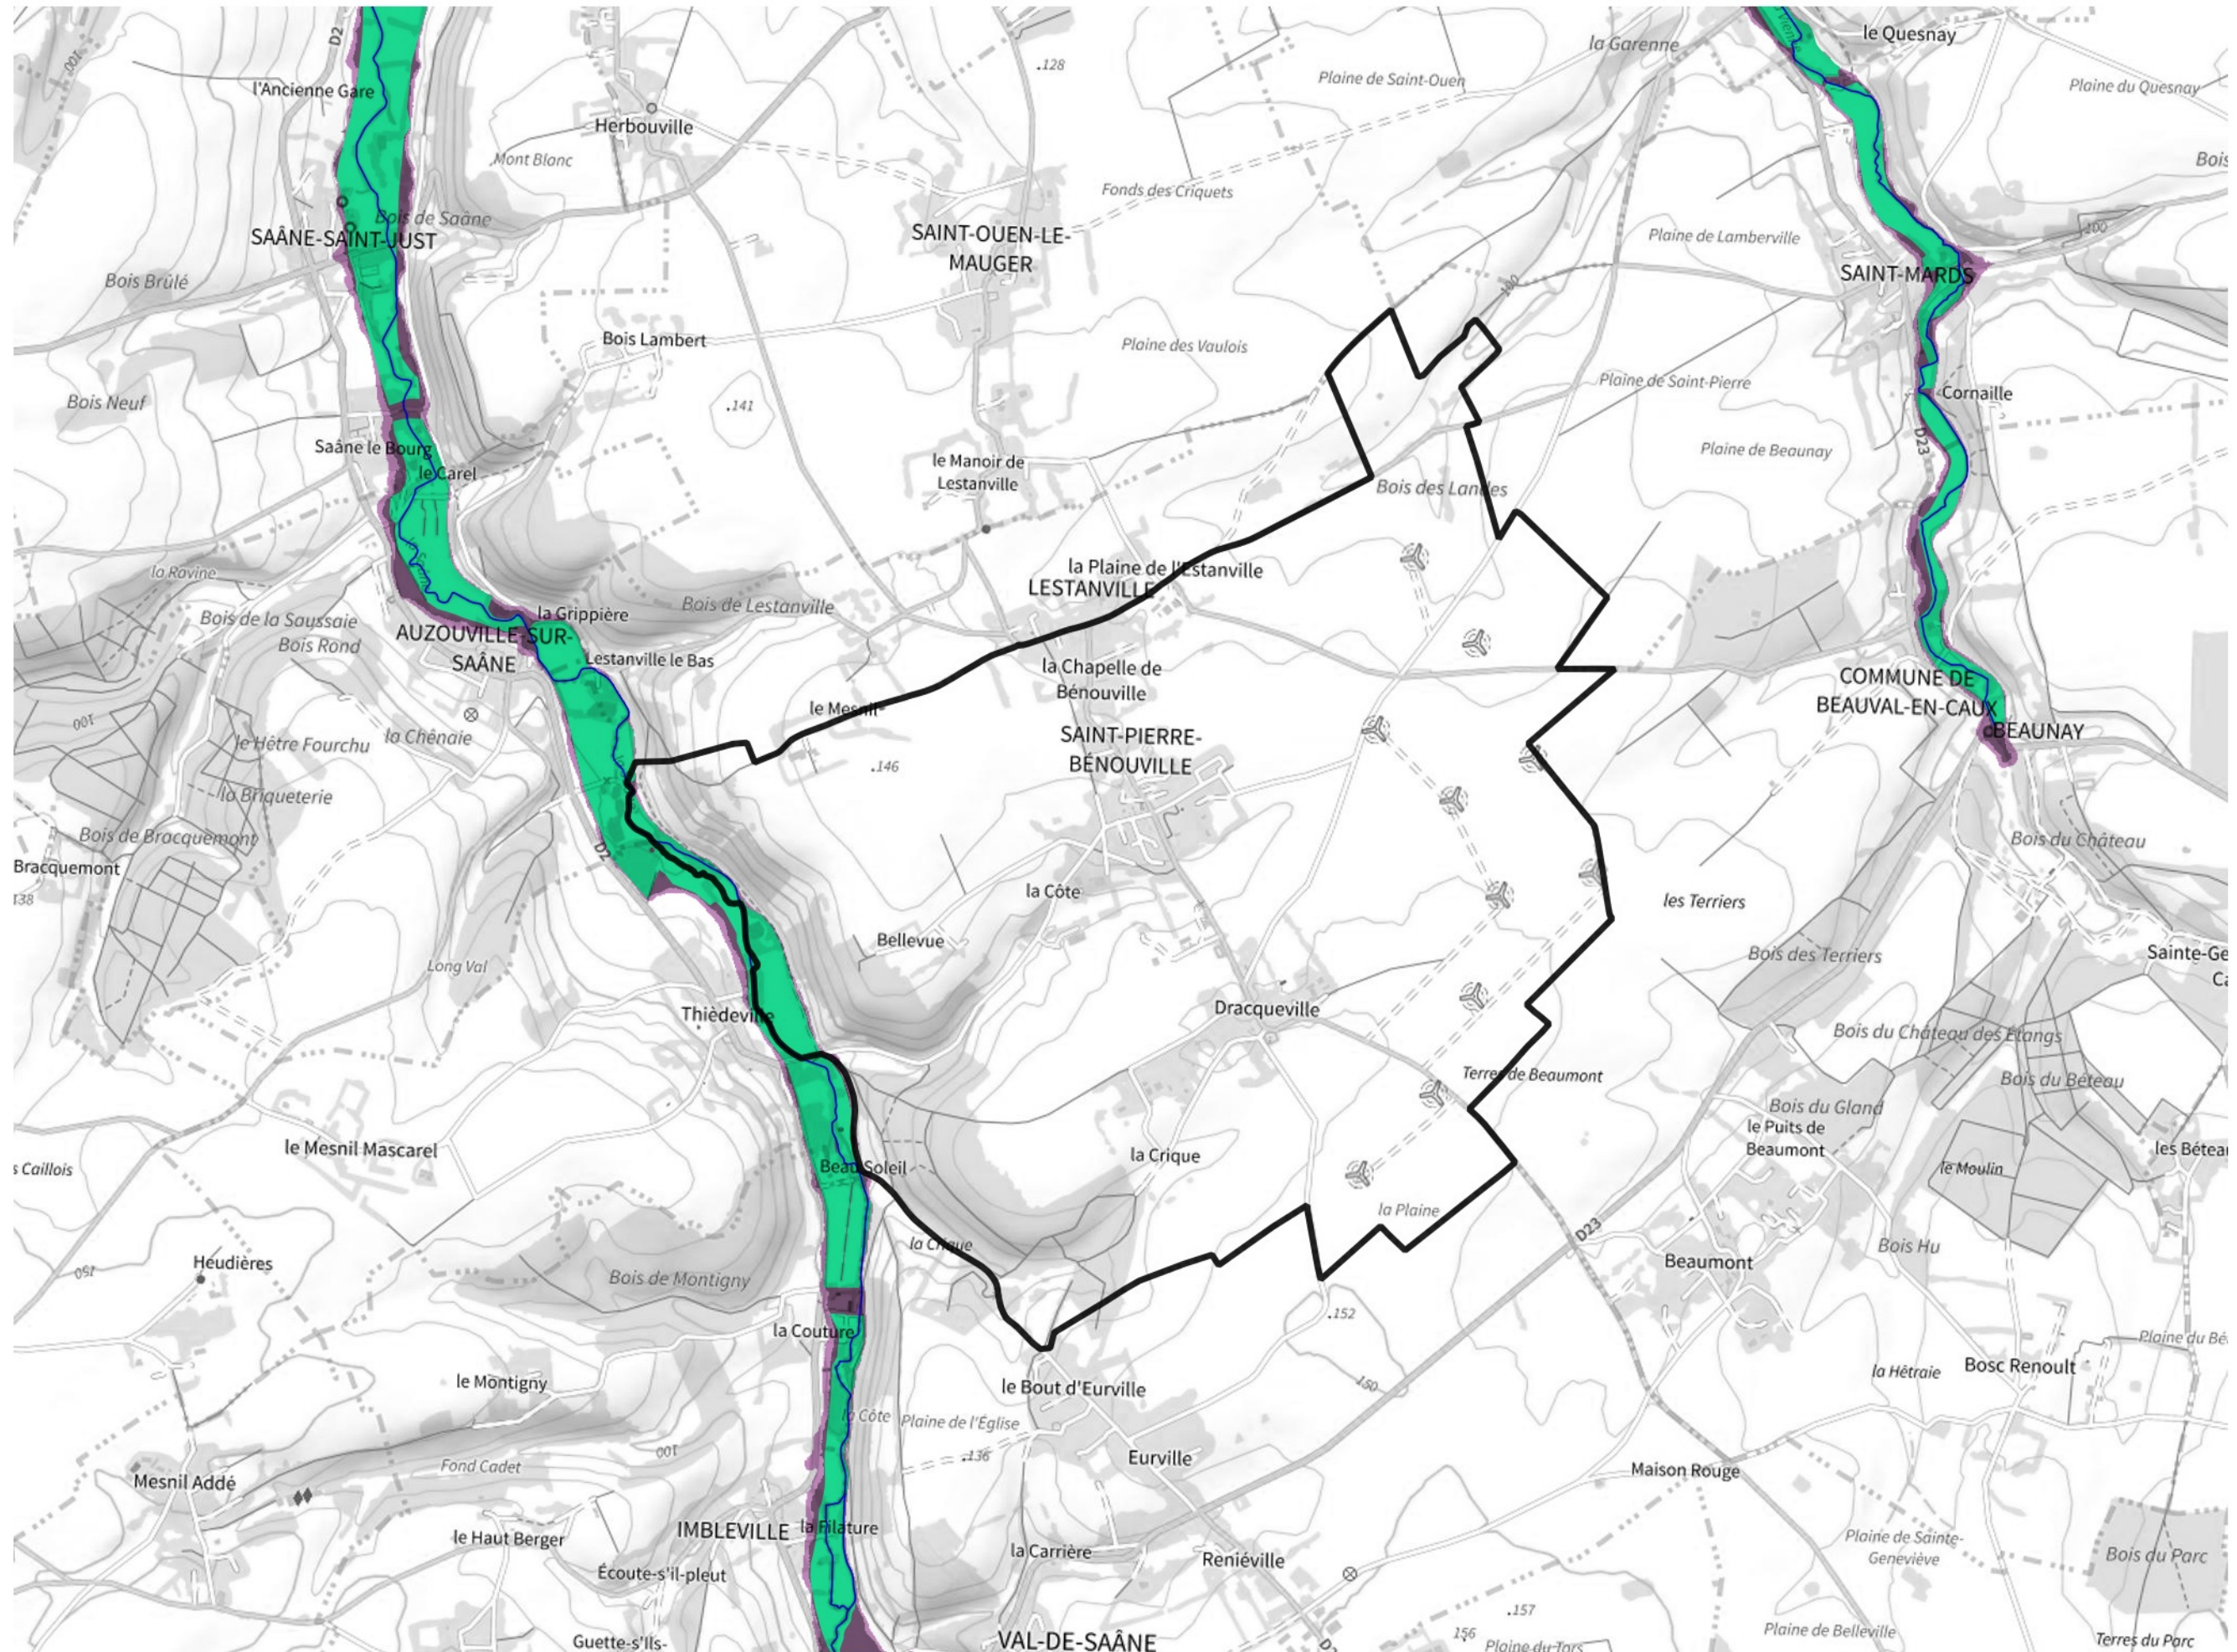

Inventaire régional des Zones Humides (ZH) et des Milieux Prédiposés à la Présence de Zones Humides (MPPZH) Saint-Pierre-Bénouville (76632)

- Zones humides**
- Inventaire terrain ou réglementaire
 - Autres (Photo-interprétation, non défini)
 - Zones humides dégradées
 - Milieux fortement prédisposés à la présence de zones humides
 - Milieux faiblement prédisposés à la présence de zones humides
 - Mares, étangs, lacs
 - Cours d'eau
 - Limite communale

Cette carte représente une mise à jour sur cette commune. Elle ne doit pas être utilisée pour les communes voisines.

[Il est fortement conseillé de se reporter à la notice avant l'interprétation de cette page](#)

0 250 500 m

Sources :
- IGN - Plan v2
- IGN - AdminExpress
- IGN - BD Topo
- DREAL Normandie

Production :
DREAL Normandie
le 24/07/2024