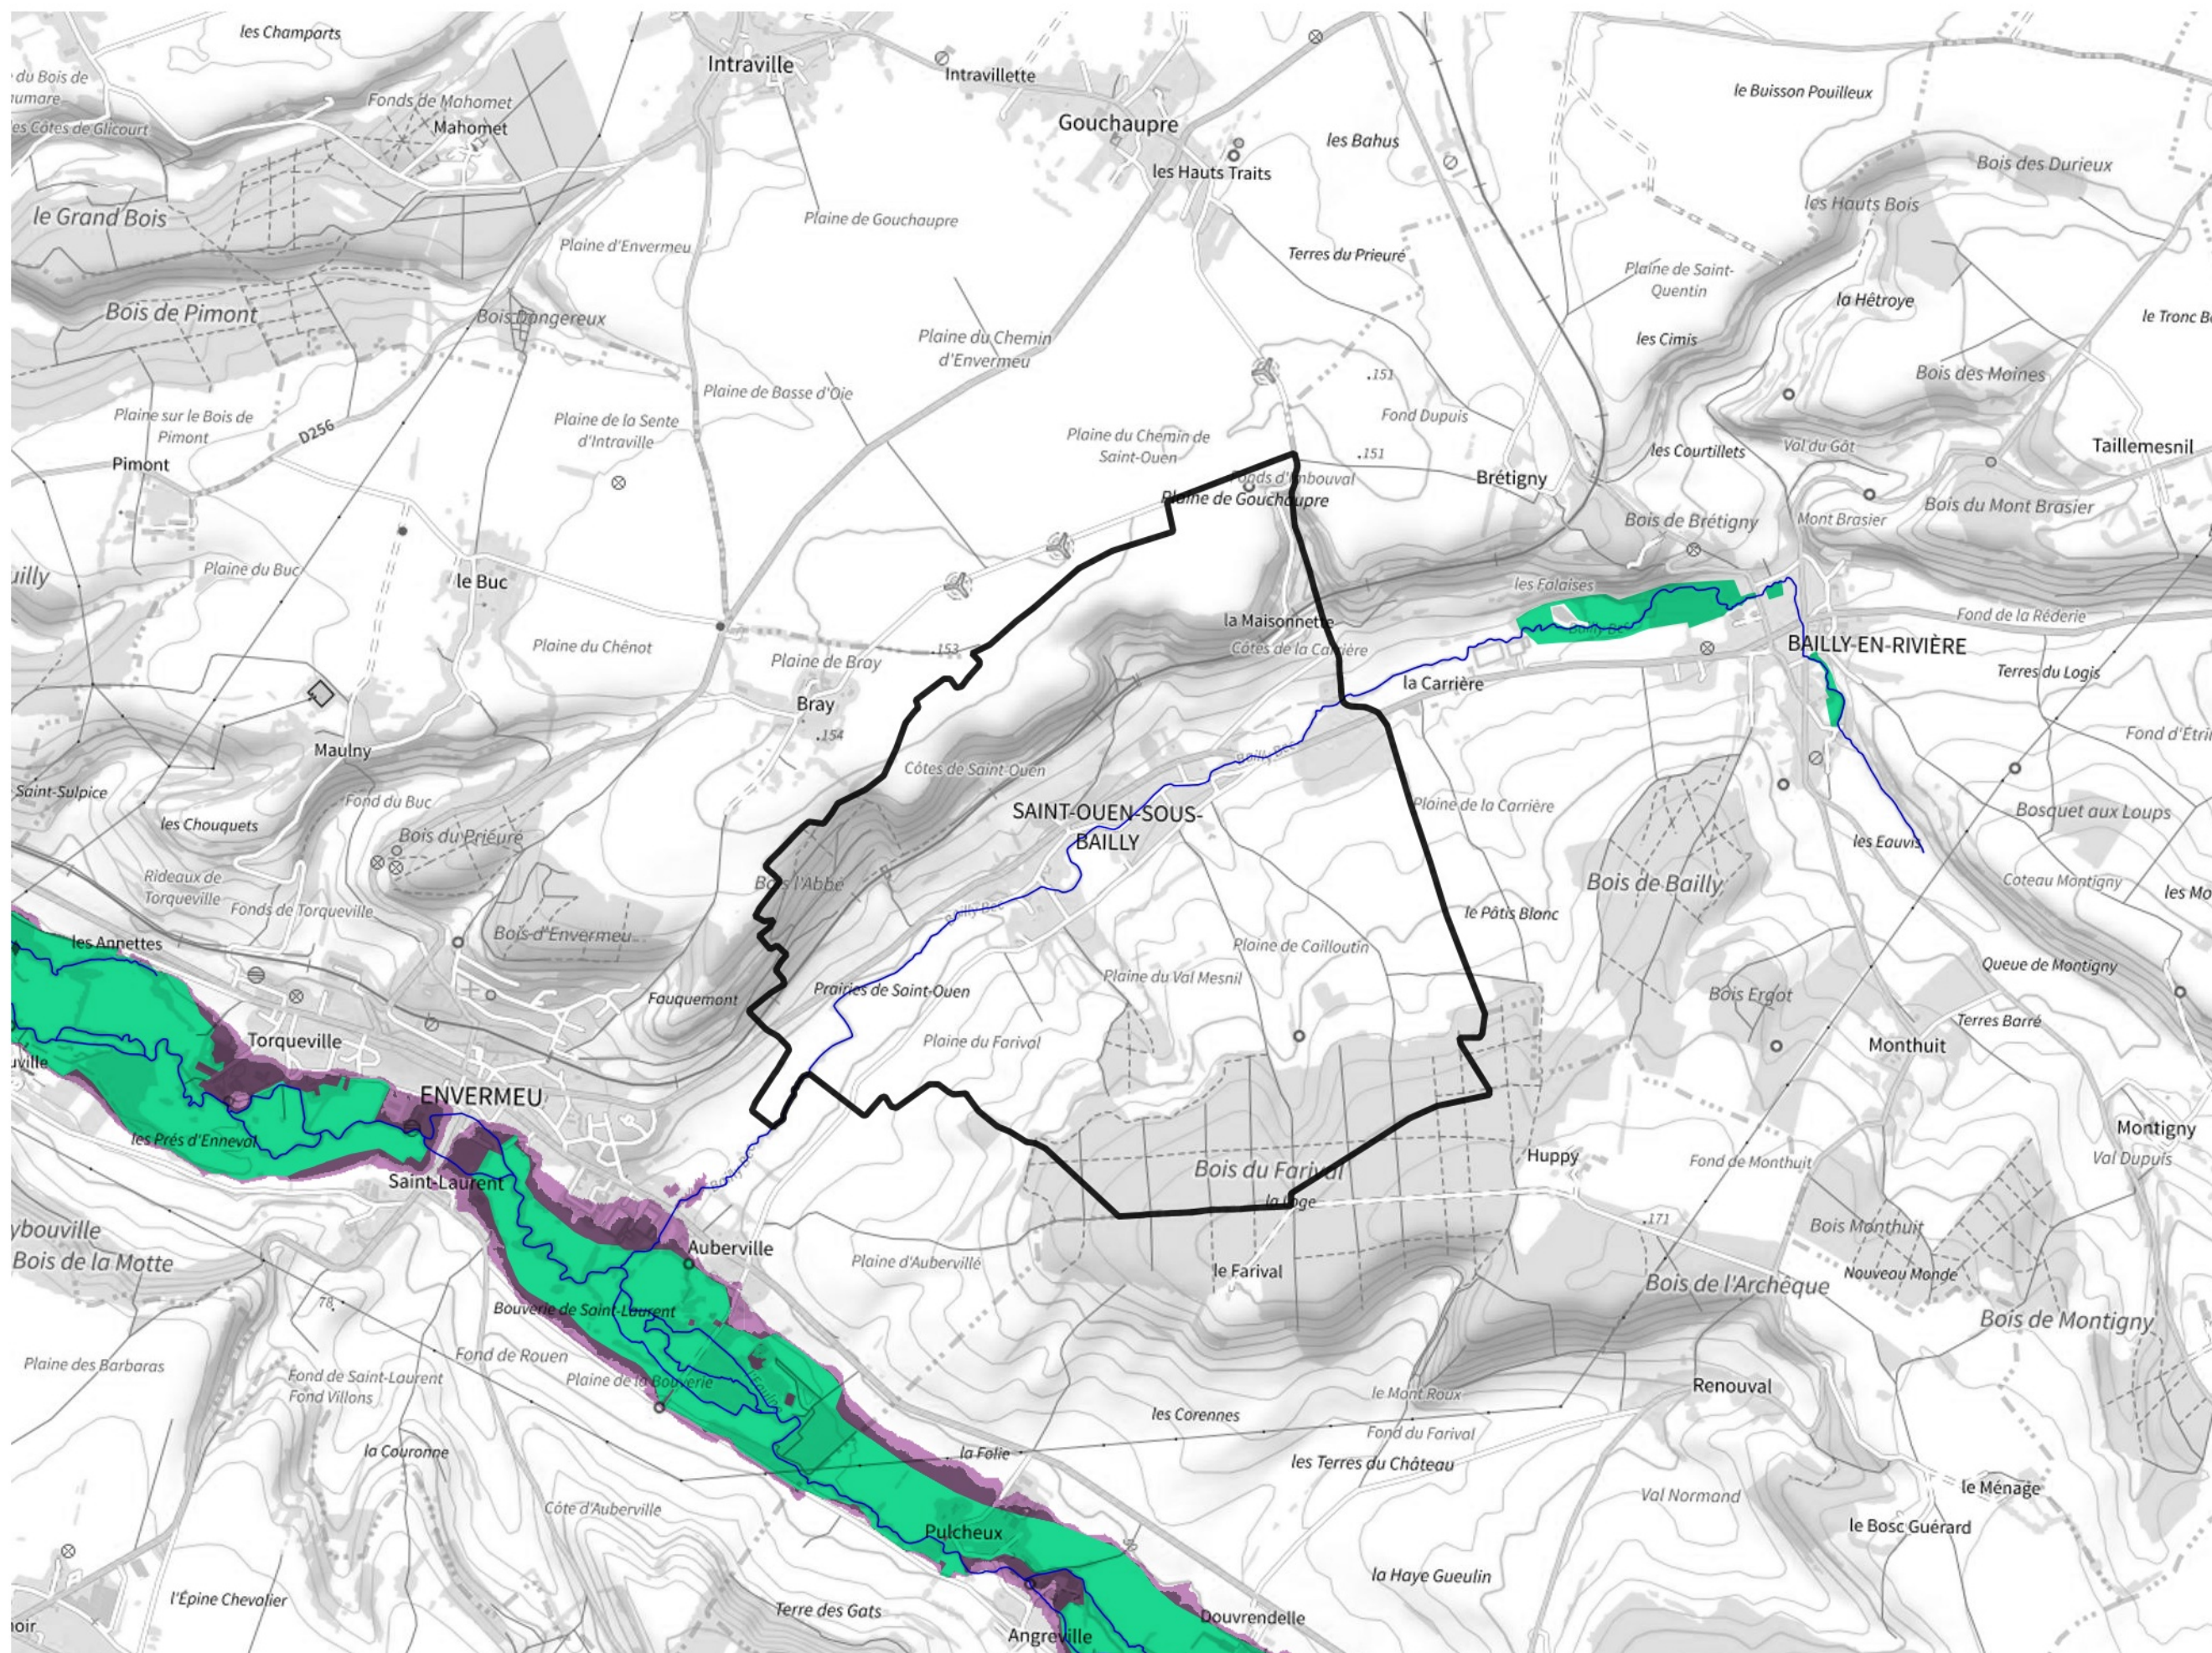

Inventaire régional des Zones Humides (ZH) et des Milieux Prédiposés à la Présence de Zones Humides (MPPZH) Saint-Ouen-sous-Bailly (76630)

- Zones humides**
- Inventaire terrain ou réglementaire
 - Autres (Photo-interprétation, non défini)
 - Zones humides dégradées
 - Milieux fortement prédisposés à la présence de zones humides
 - Milieux faiblement prédisposés à la présence de zones humides
 - Mares, étangs, lacs
 - Cours d'eau
 - Limite communale

Cette carte représente une mise à jour sur cette commune. Elle ne doit pas être utilisée pour les communes voisines.

[Il est fortement conseillé de se reporter à la notice avant l'interprétation de cette page](#)

0 250 500 m

Sources :
- IGN - Plan v2
- IGN - AdminExpress
- IGN - BD Topo
- DREAL Normandie

Production :
DREAL Normandie
le 24/07/2024