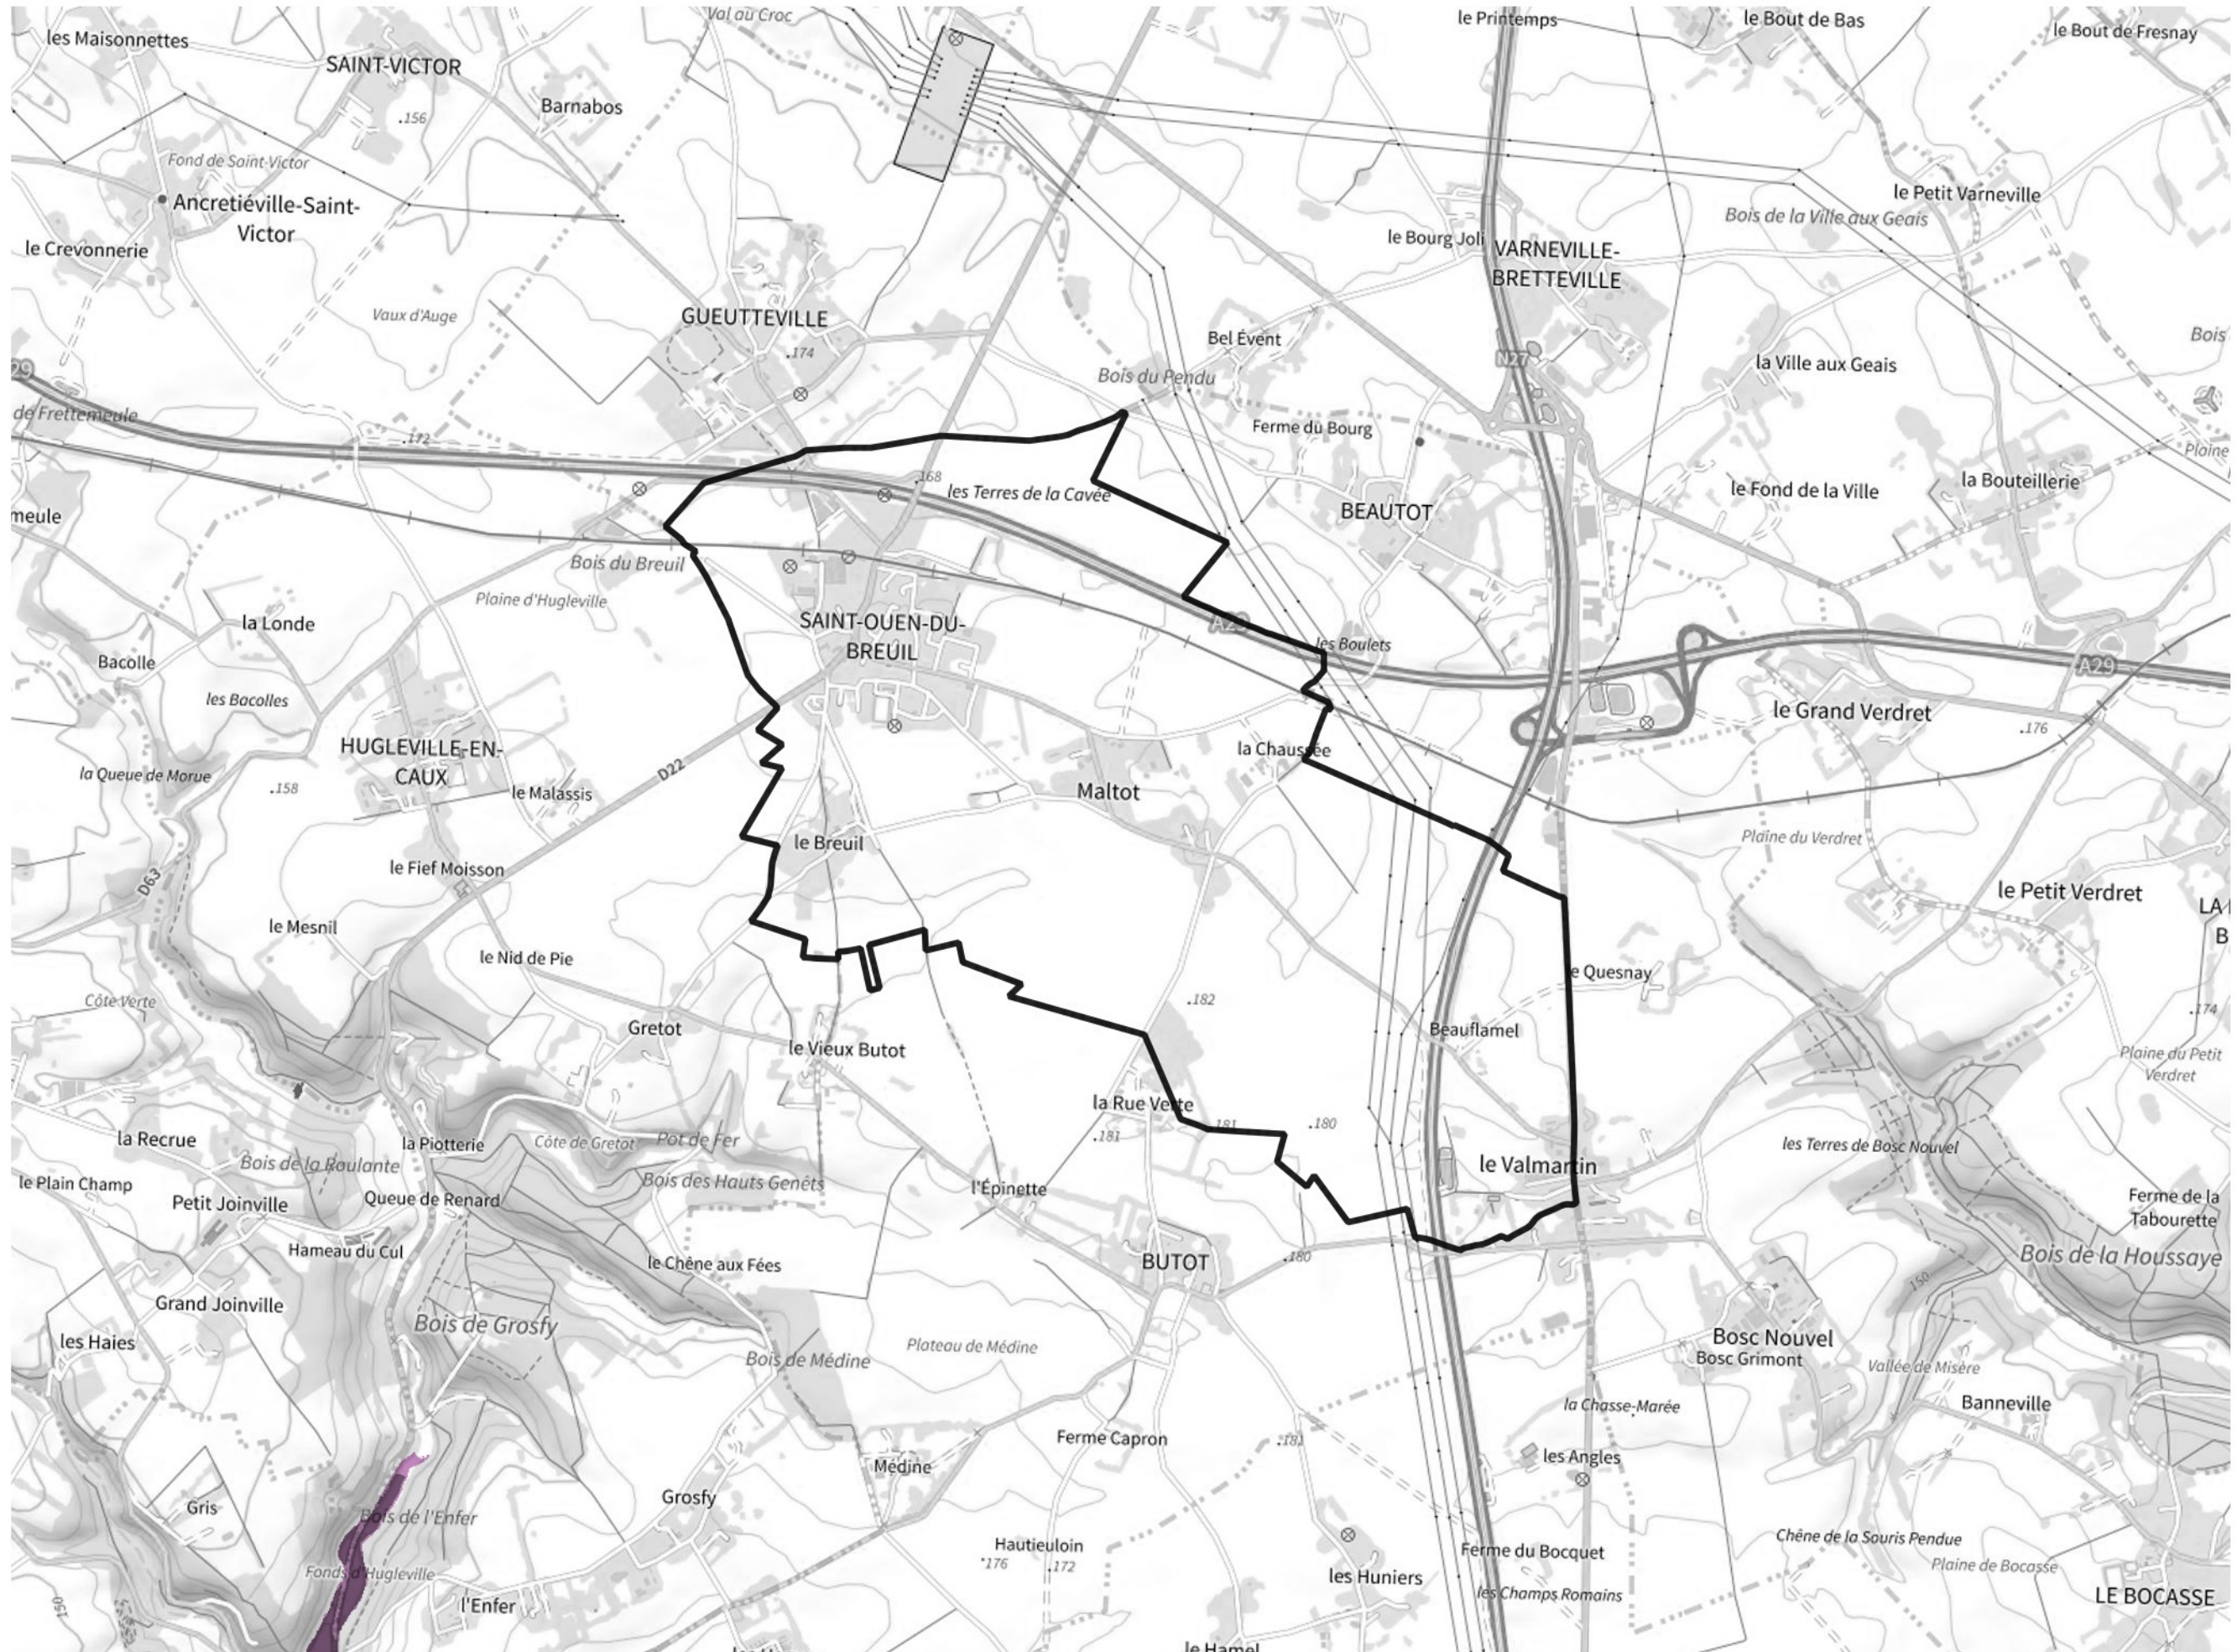

Inventaire régional des Zones Humides (ZH) et des Milieux Prédiposés à la Présence de Zones Humides (MPPZH) Saint-Ouen-du-Breuil (76628)

- Zones humides**
- Inventaire terrain ou réglementaire
 - Autres (Photo-interprétation, non défini)
 - Zones humides dégradées
 - Milieux fortement prédisposés à la présence de zones humides
 - Milieux faiblement prédisposés à la présence de zones humides
 - Mares, étangs, lacs
 - Cours d'eau
 - Limite communale

Cette carte représente une mise à jour sur cette commune. Elle ne doit pas être utilisée pour les communes voisines.

[Il est fortement conseillé de se reporter à la notice avant l'interprétation de cette page](#)

0 250 500 m

Sources :
- IGN - Plan v2
- IGN - AdminExpress
- IGN - BD Topo
- DREAL Normandie

Production :
DREAL Normandie
le 24/07/2024