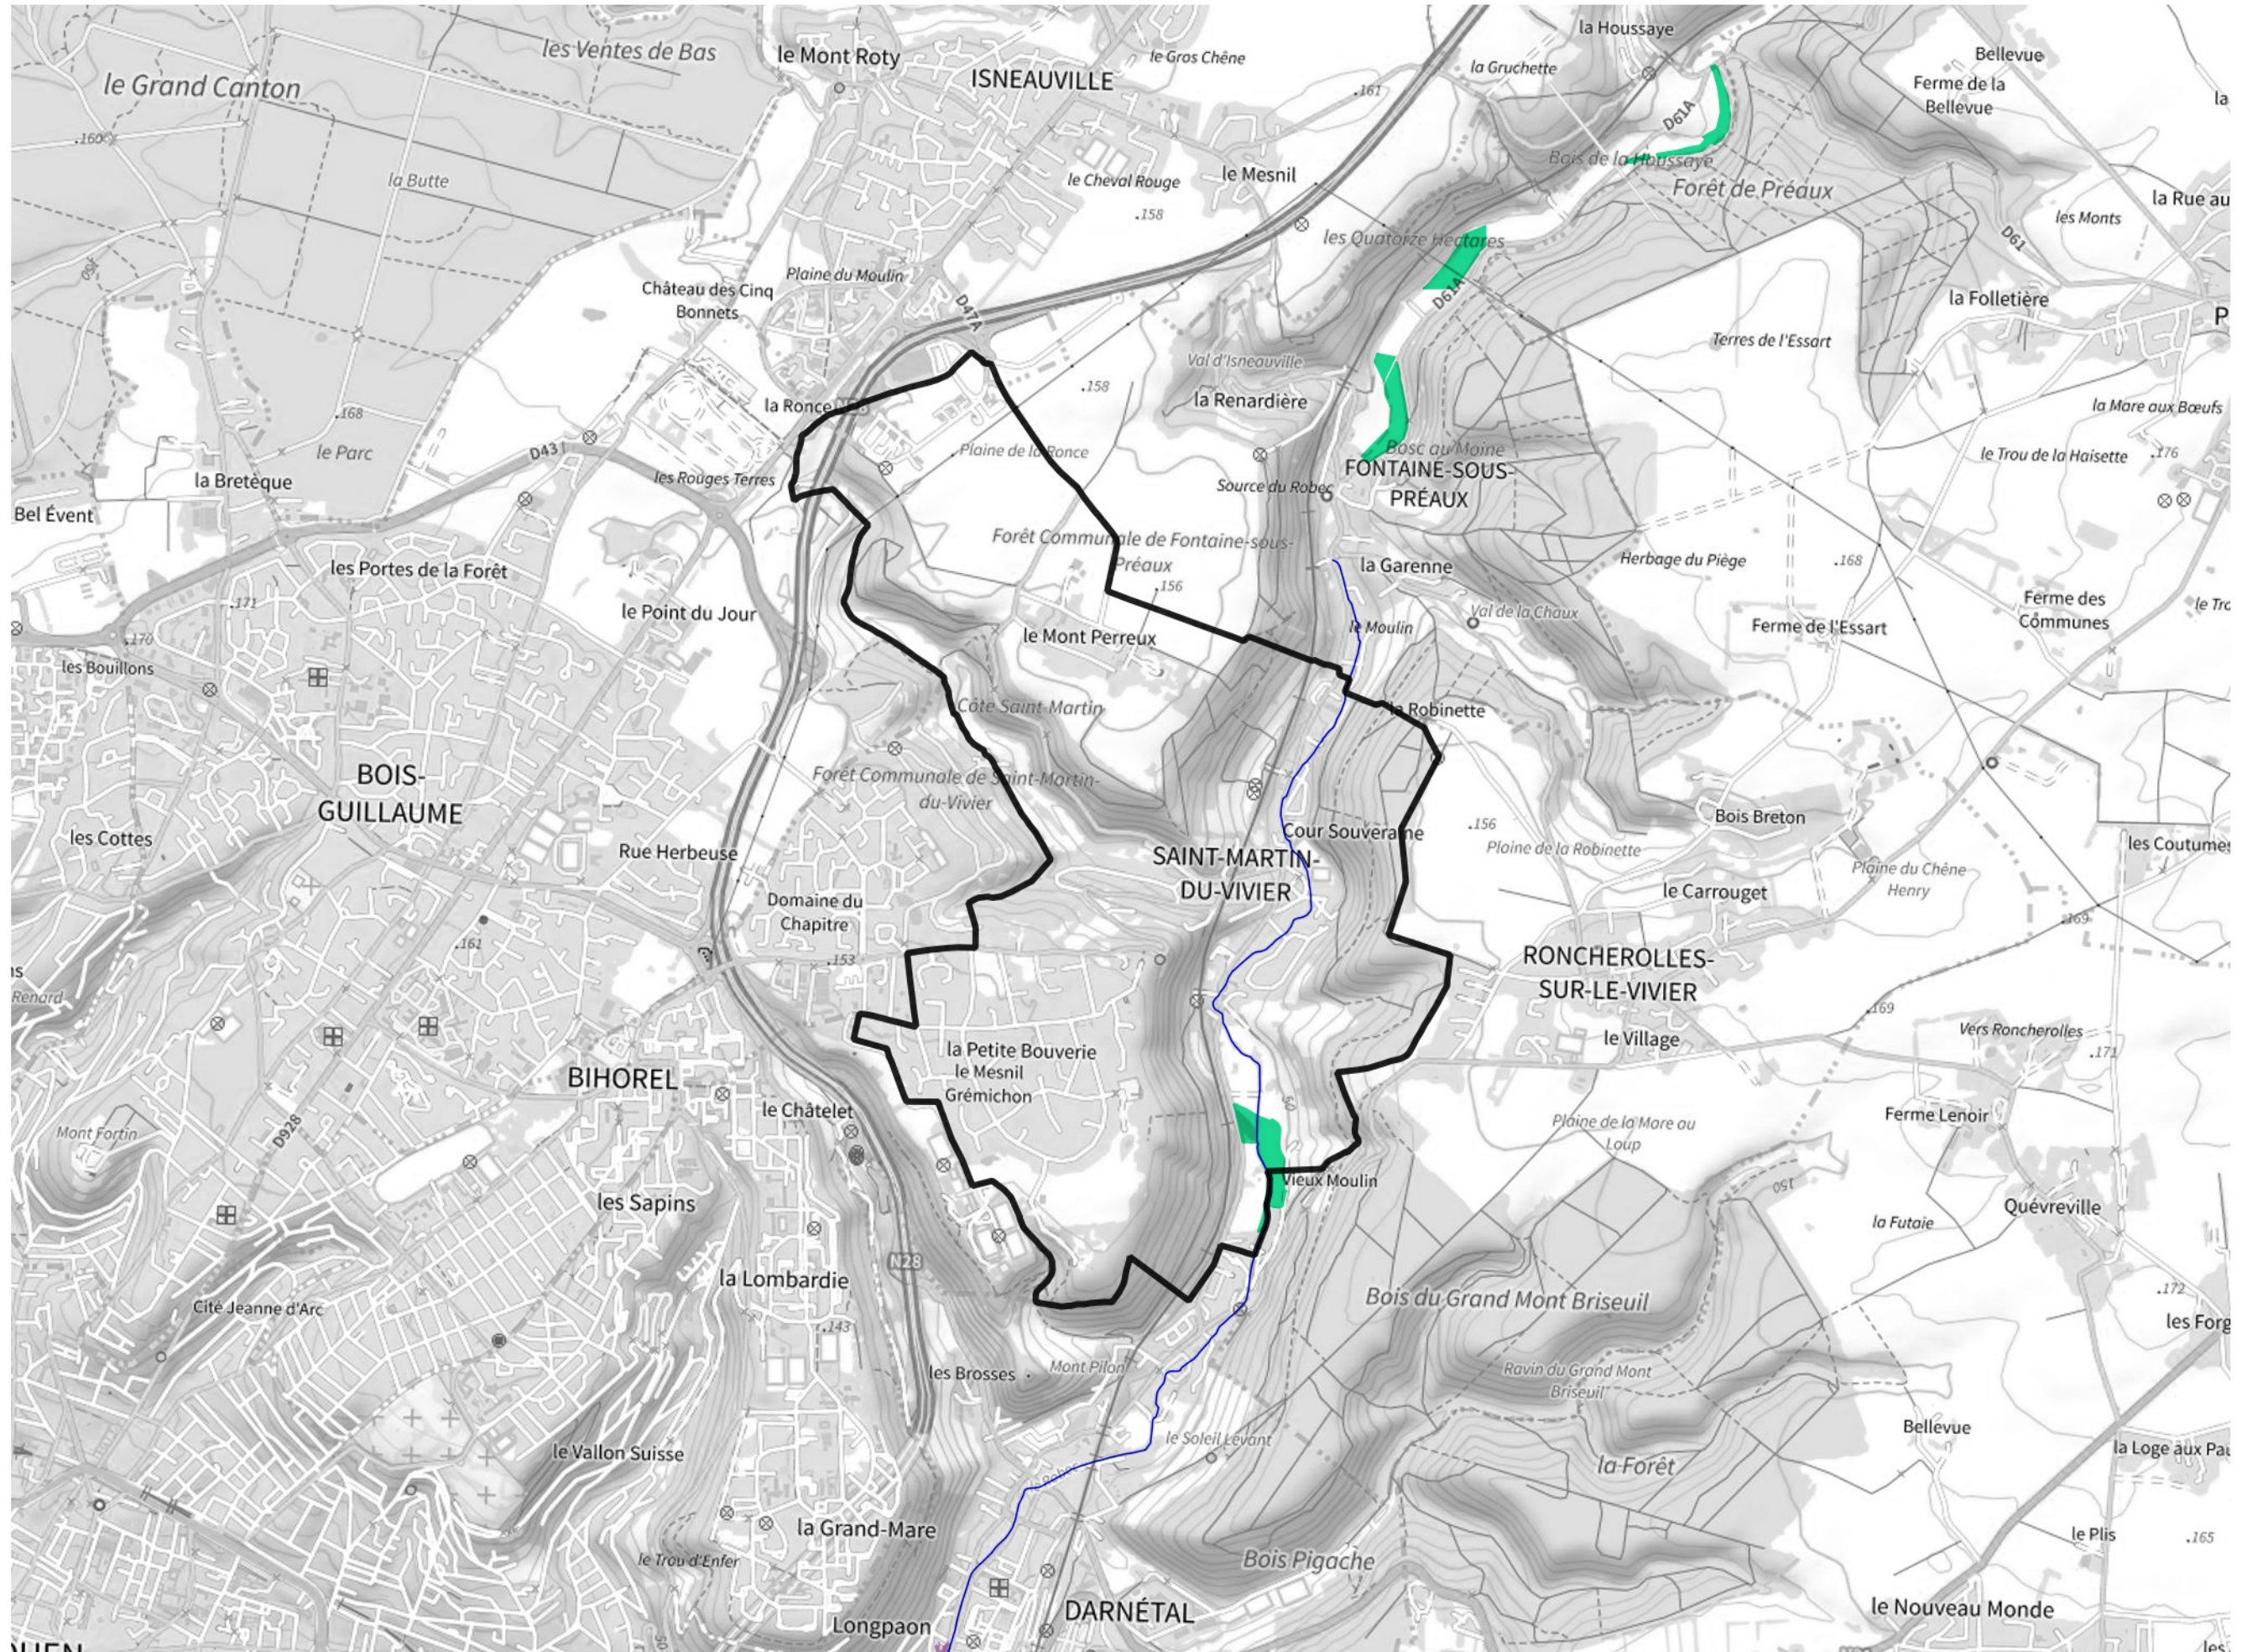

Inventaire régional des Zones Humides (ZH) et des Milieux Prédiposés à la Présence de Zones Humides (MPPZH) Saint-Martin-du-Vivier (76617)

- Zones humides**
- Inventaire terrain ou réglementaire
 - Autres (Photo-interprétation, non défini)
 - Zones humides dégradées
 - Milieux fortement prédisposés à la présence de zones humides
 - Milieux faiblement prédisposés à la présence de zones humides
 - Mares, étangs, lacs
 - Cours d'eau
 - Limite communale

Cette carte représente une mise à jour sur cette commune. Elle ne doit pas être utilisée pour les communes voisines.

[Il est fortement conseillé de se reporter à la notice avant l'interprétation de cette page](#)

0 250 500 m

Sources :
- IGN - Plan v2
- IGN - AdminExpress
- IGN - BD Topo
- DREAL Normandie

Production :
DREAL Normandie
le 24/07/2024