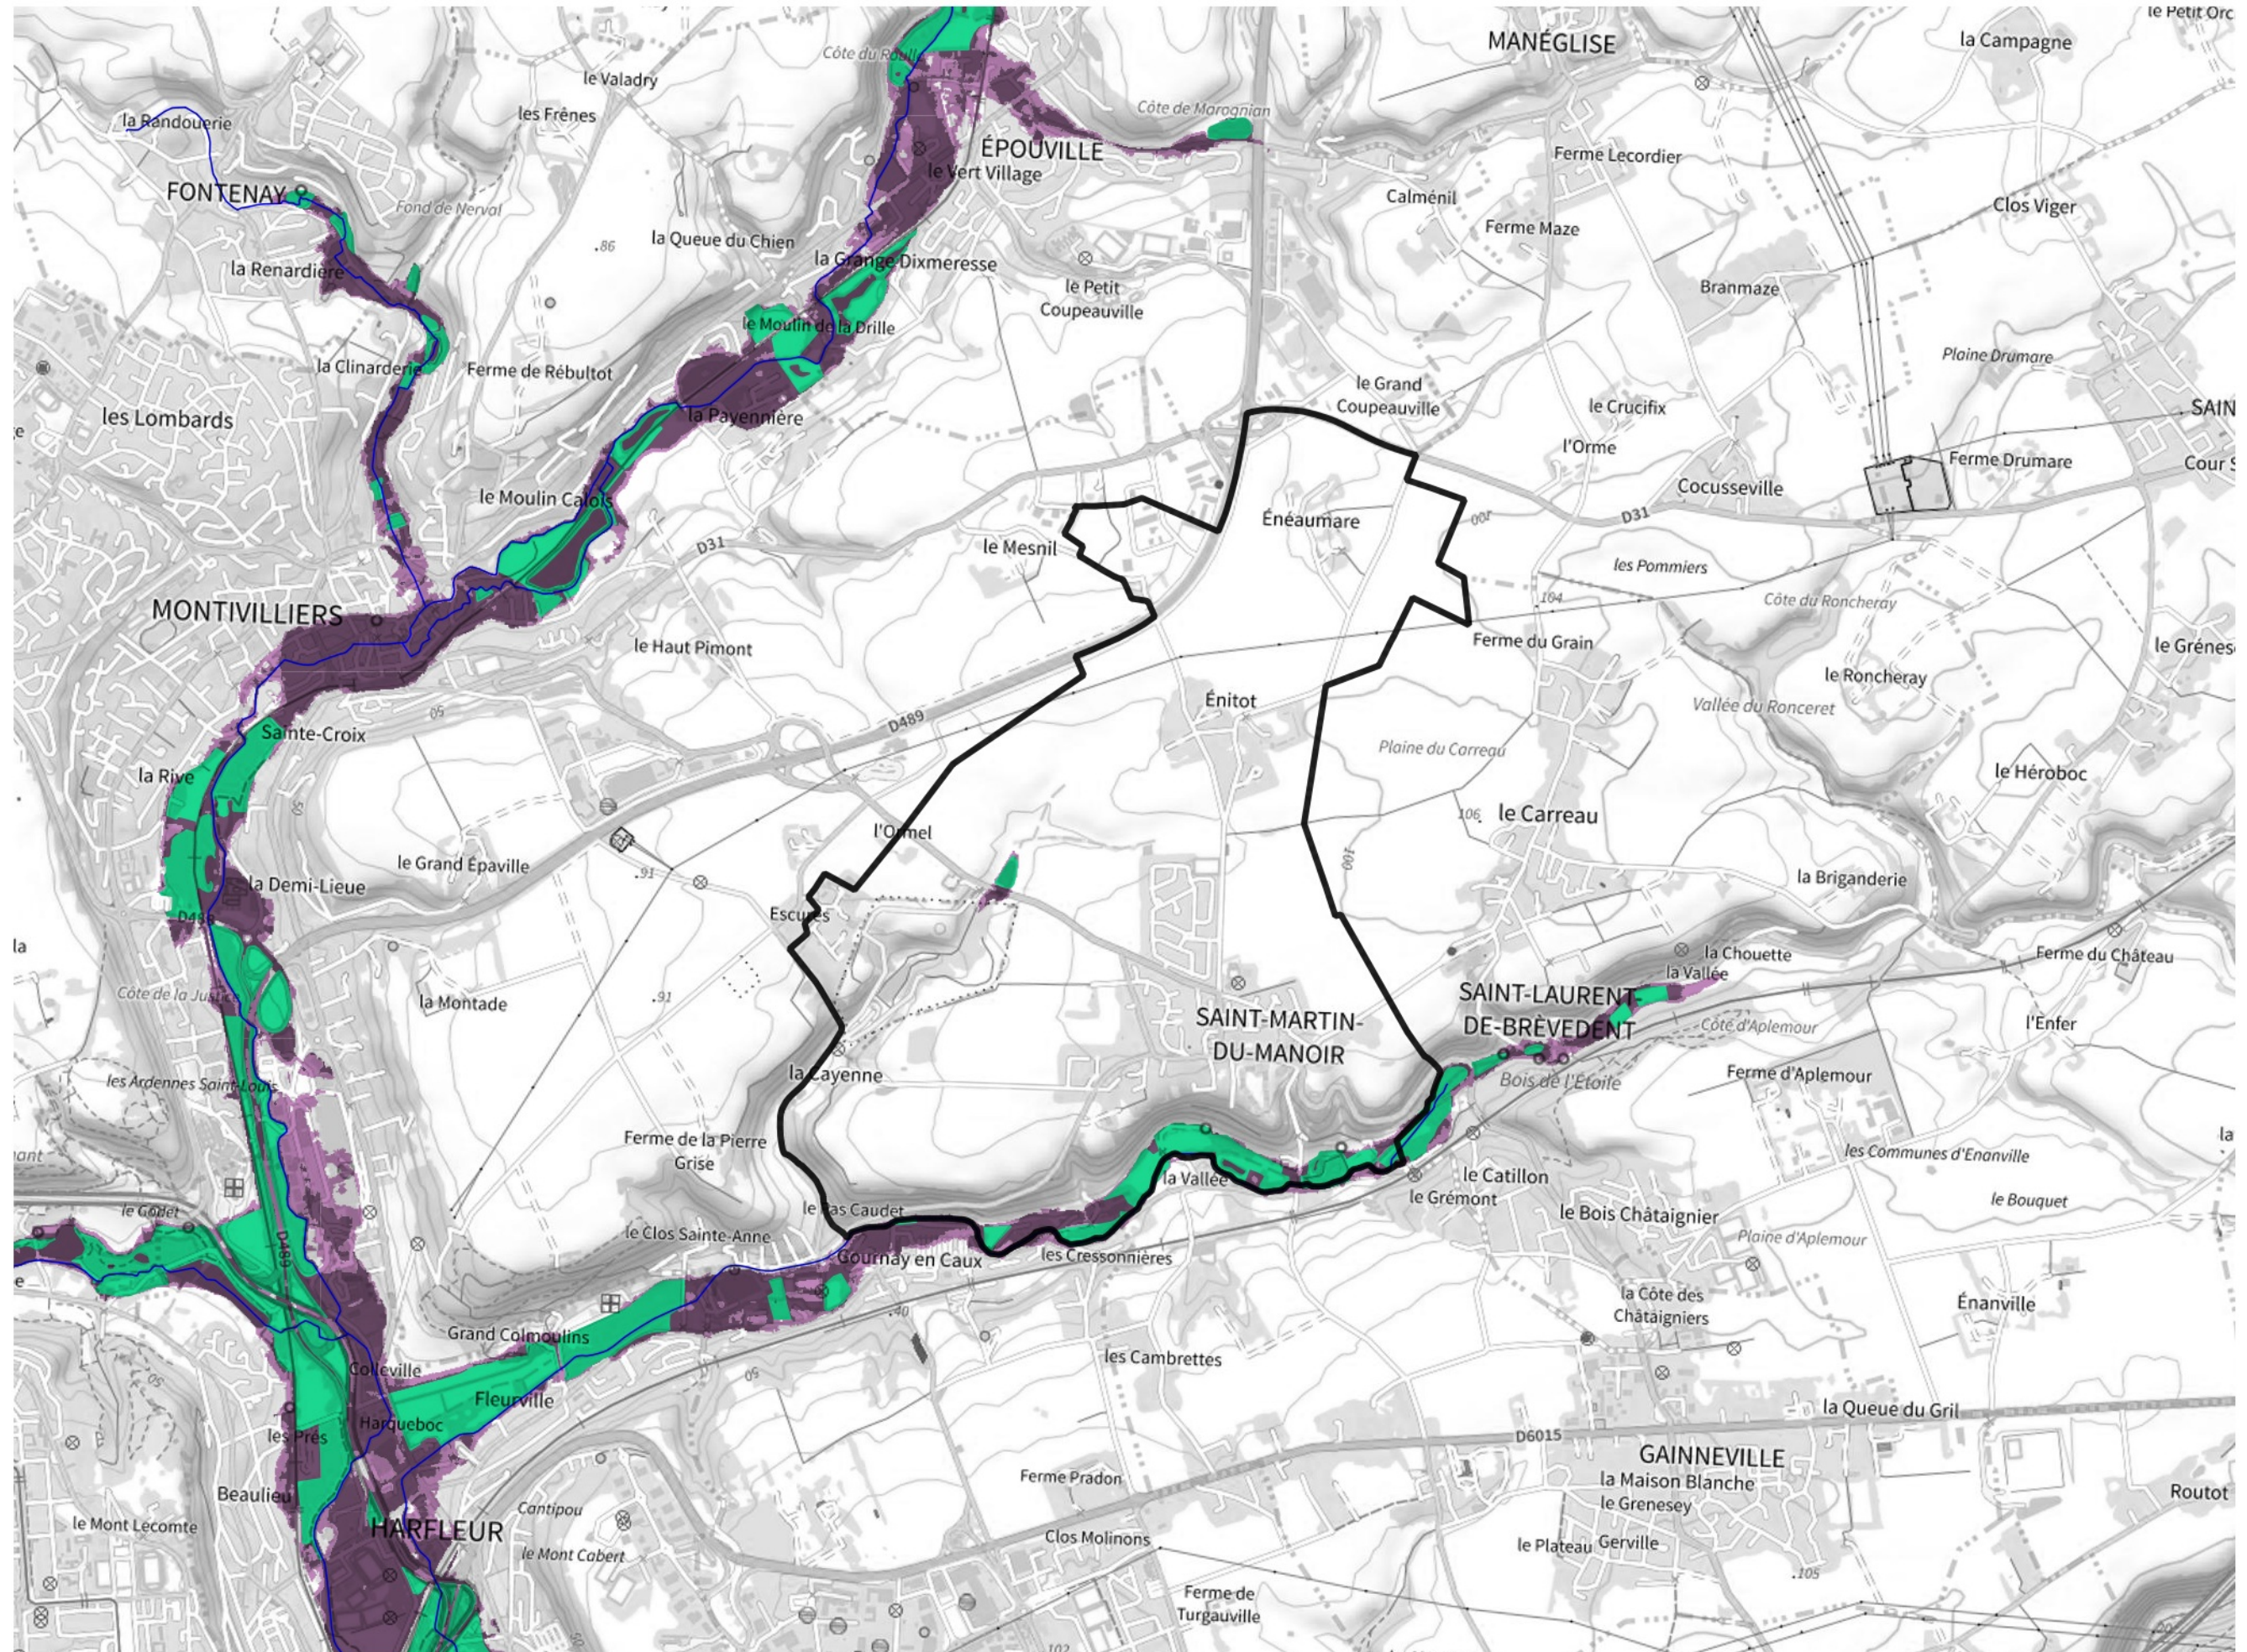

# Inventaire régional des Zones Humides (ZH) et des Milieux Prédiposés à la Présence de Zones Humides (MPPZH) Saint-Martin-du-Manoir (76616)

- Zones humides**
- Inventaire terrain ou réglementaire
  - Autres (Photo-interprétation, non défini)
  - Zones humides dégradées
  - Milieux fortement prédisposés à la présence de zones humides
  - Milieux faiblement prédisposés à la présence de zones humides
  - Mares, étangs, lacs
  - Cours d'eau
  - Limite communale

Cette carte représente une mise à jour sur cette commune. Elle ne doit pas être utilisée pour les communes voisines.

[Il est fortement conseillé de se reporter à la notice avant l'interprétation de cette page](#)

0 250 500 m

**Sources :**  
- IGN - Plan v2  
- IGN - AdminExpress  
- IGN - BD Topo  
- DREAL Normandie

**Production :**  
DREAL Normandie  
le 24/07/2024