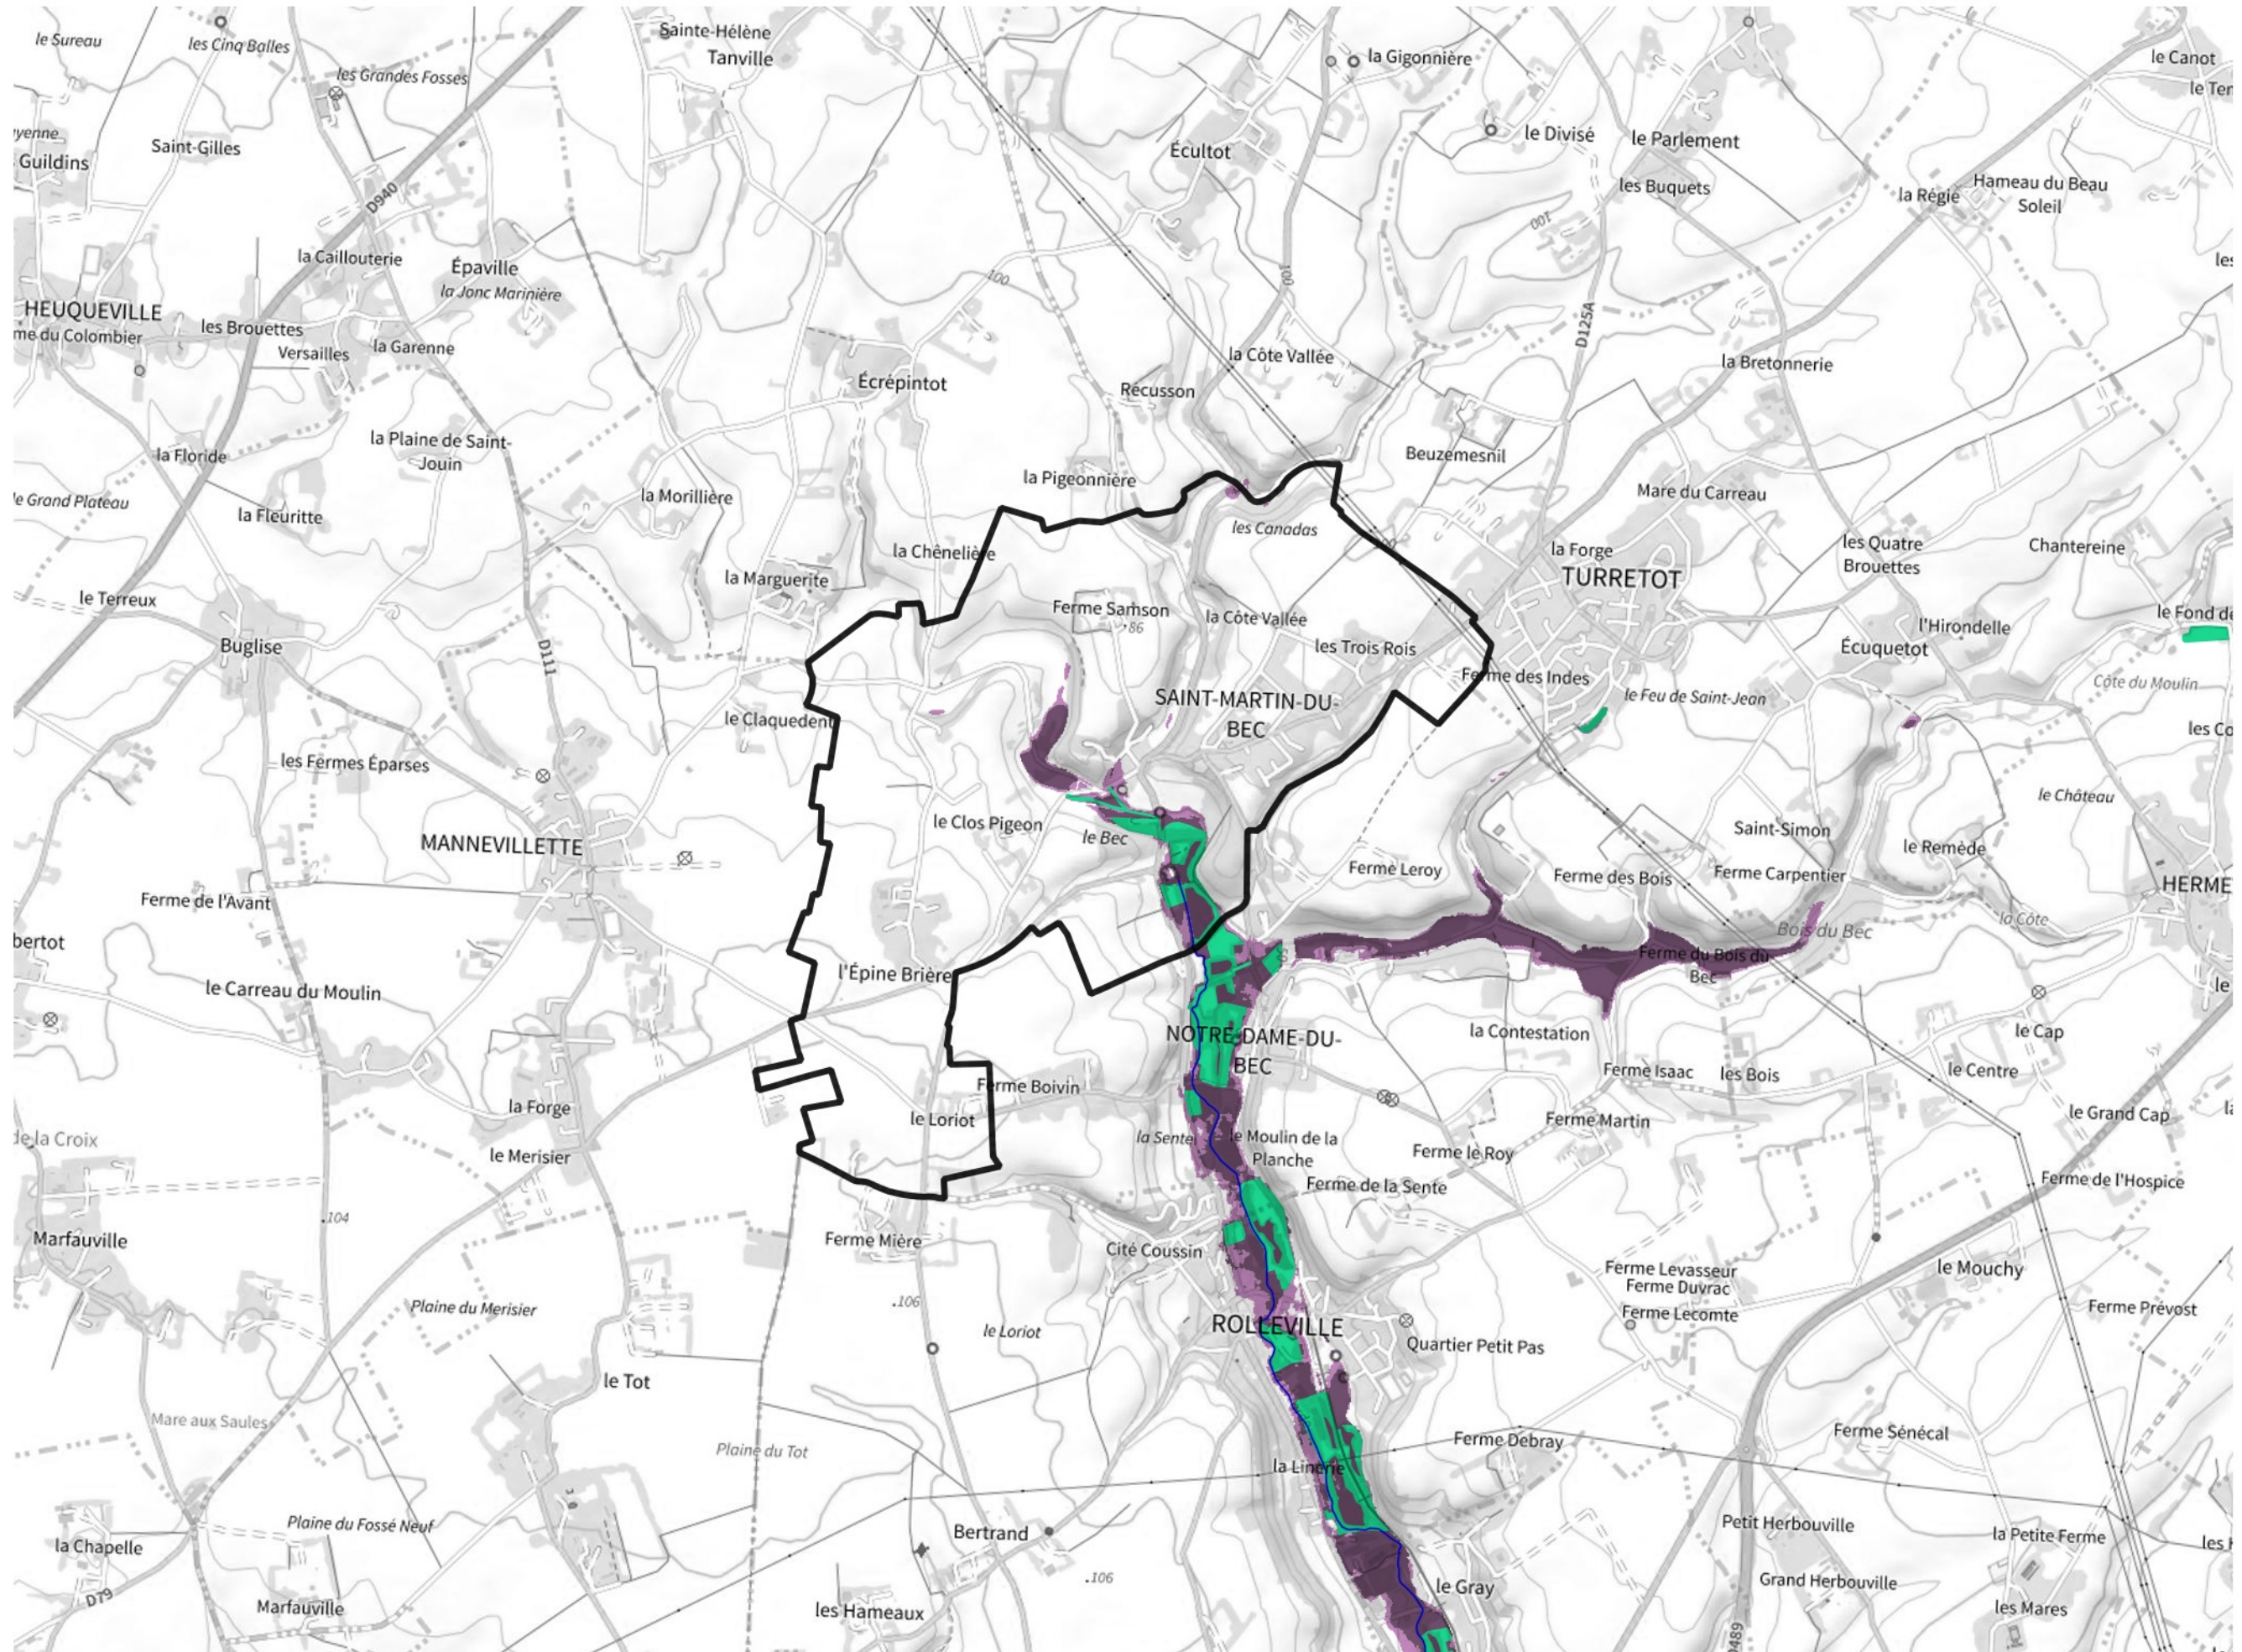

# Inventaire régional des Zones Humides (ZH) et des Milieux Prédiposés à la Présence de Zones Humides (MPPZH) Saint-Martin-du-Bec (76615)

- Zones humides**
- Inventaire terrain ou réglementaire
  - Autres (Photo-interprétation, non défini)
  - Zones humides dégradées
  - Milieux fortement prédisposés à la présence de zones humides
  - Milieux faiblement prédisposés à la présence de zones humides
  - Mares, étangs, lacs
  - Cours d'eau
  - Limite communale

Cette carte représente une mise à jour sur cette commune. Elle ne doit pas être utilisée pour les communes voisines.

[Il est fortement conseillé de se reporter à la notice avant l'interprétation de cette page](#)

0 250 500 m

**Sources :**  
- IGN - Plan v2  
- IGN - AdminExpress  
- IGN - BD Topo  
- DREAL Normandie

**Production :**  
DREAL Normandie  
le 24/07/2024