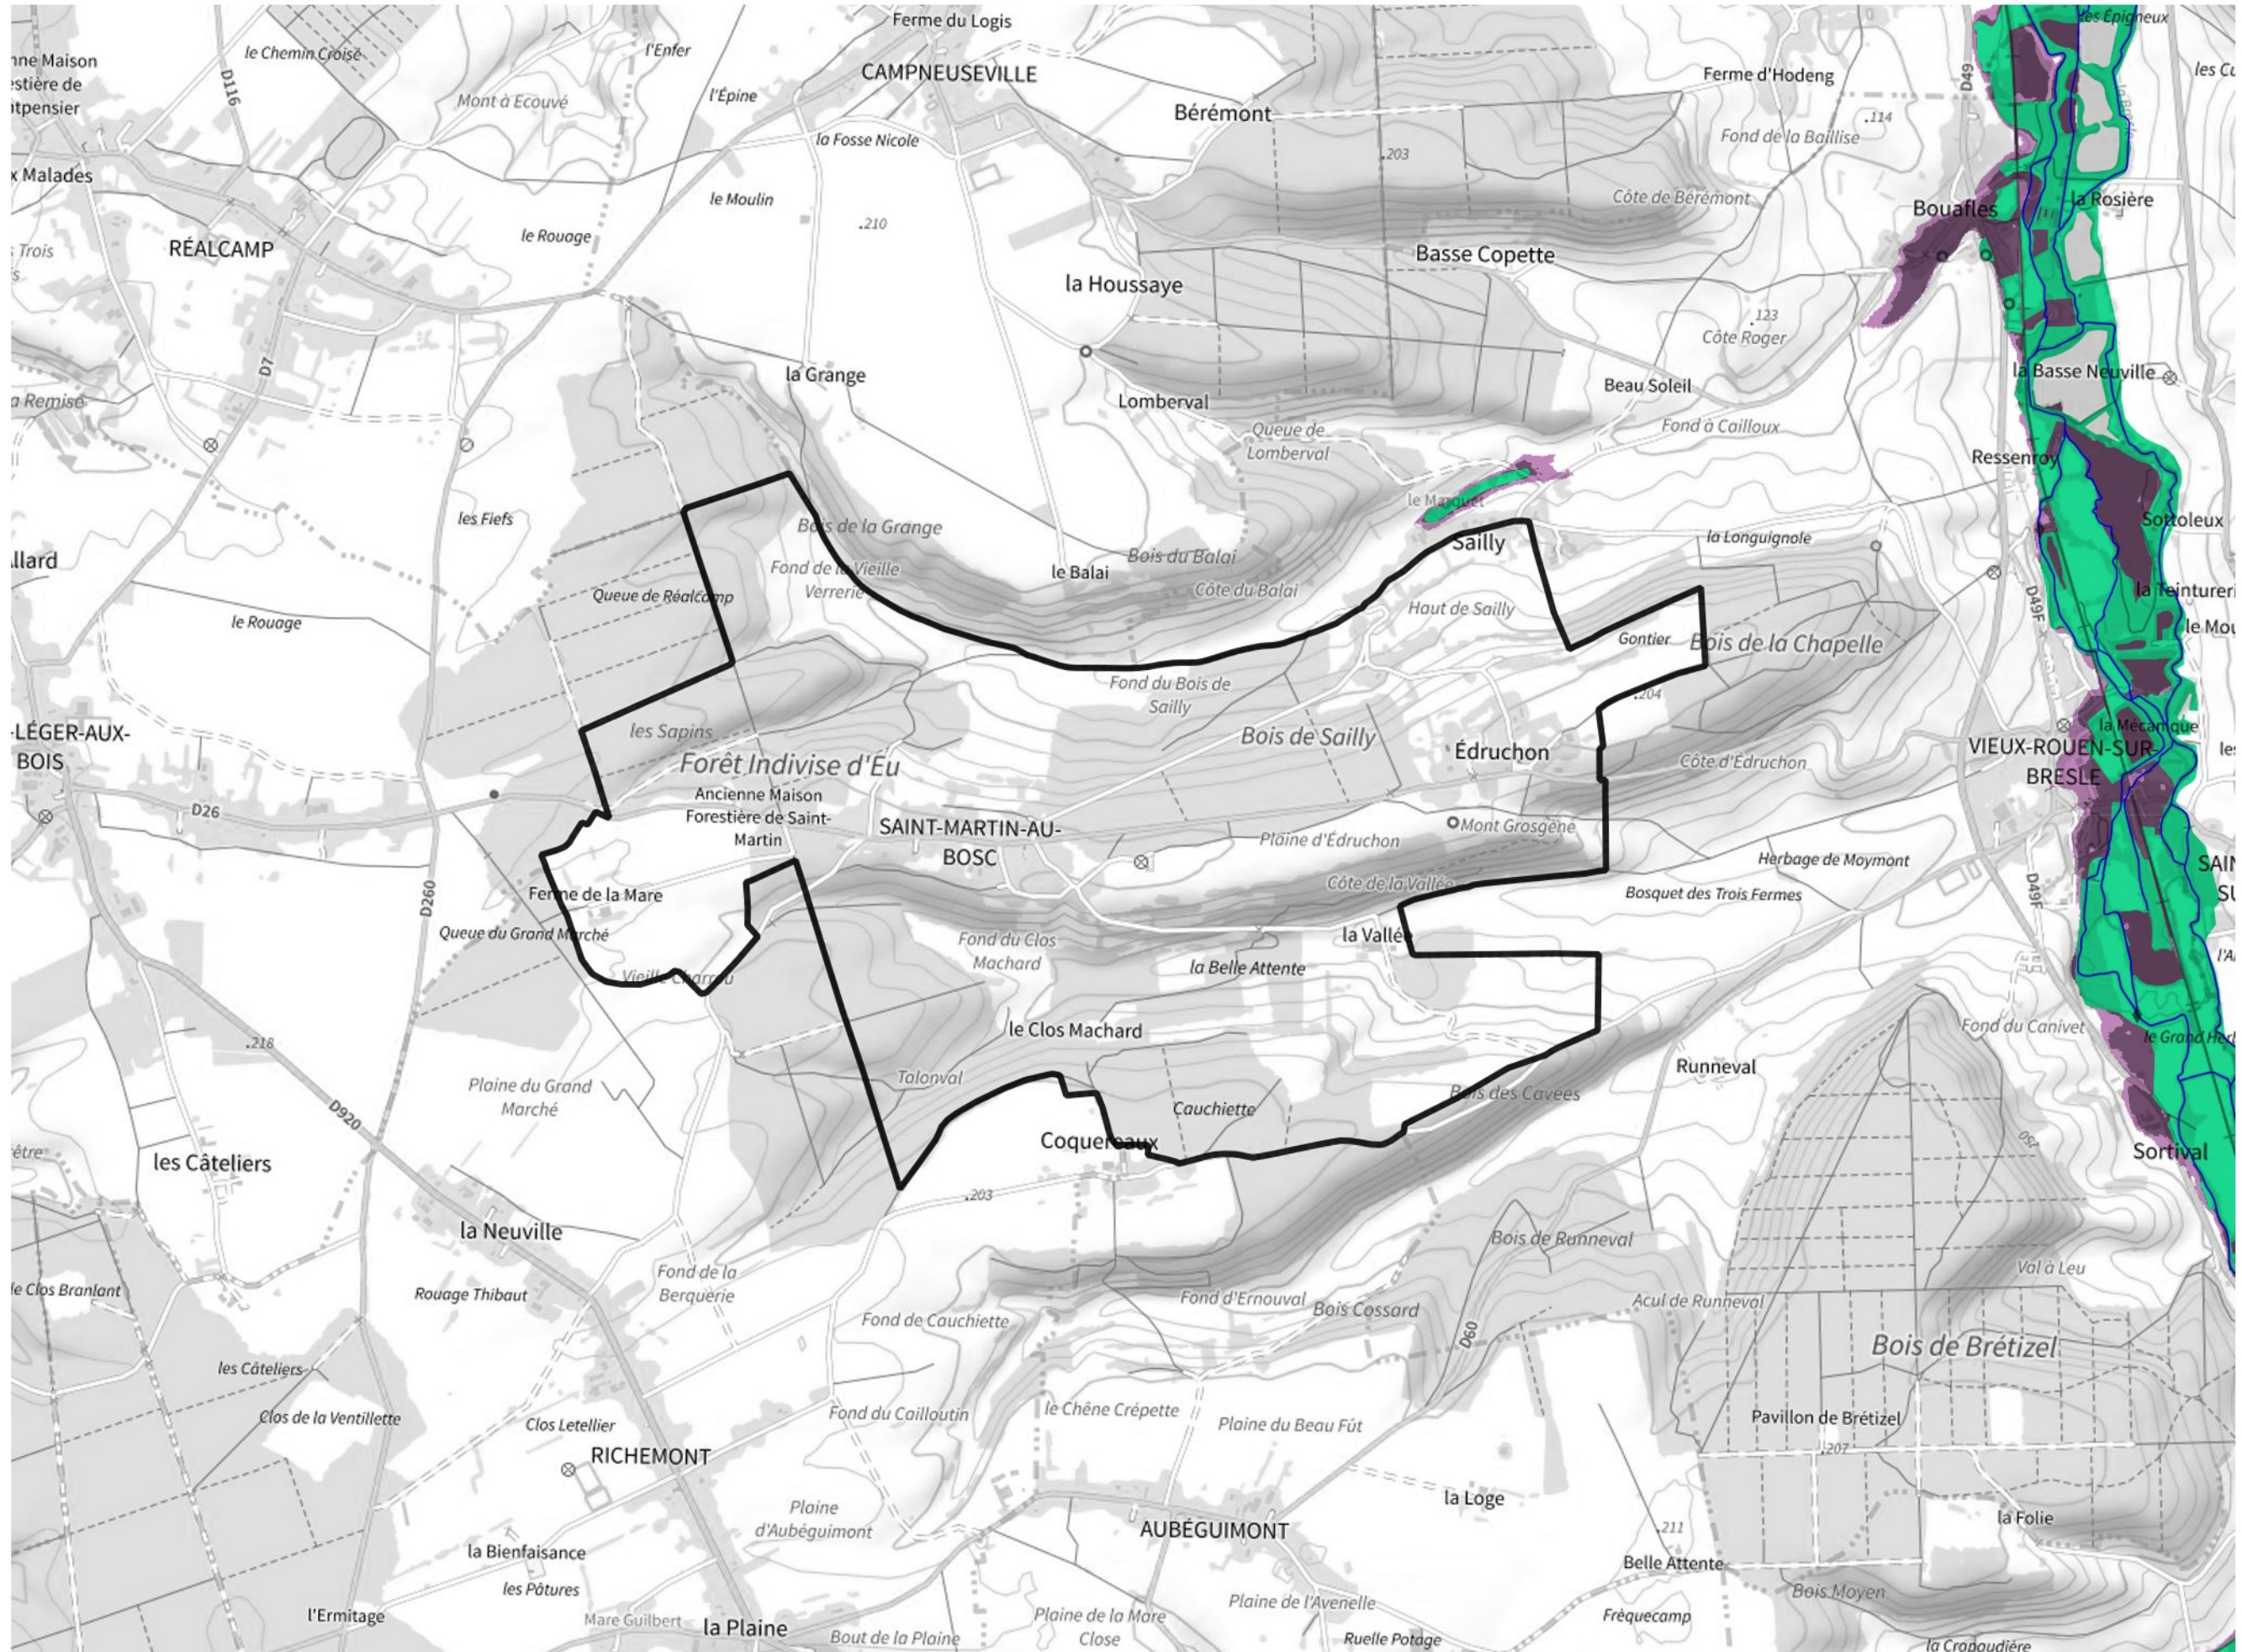

# Inventaire régional des Zones Humides (ZH) et des Milieux Prédiposés à la Présence de Zones Humides (MPPZH) Saint-Martin-au-Bosc (76612)

- Zones humides**
- Inventaire terrain ou réglementaire
  - Autres (Photo-interprétation, non défini)
  - Zones humides dégradées
  - Milieux fortement prédisposés à la présence de zones humides
  - Milieux faiblement prédisposés à la présence de zones humides
  - Mares, étangs, lacs
  - Cours d'eau
  - Limite communale

Cette carte représente une mise à jour sur cette commune. Elle ne doit pas être utilisée pour les communes voisines.

[Il est fortement conseillé de se reporter à la notice avant l'interprétation de cette page](#)

0 250 500 m

**Sources :**  
- IGN - Plan v2  
- IGN - AdminExpress  
- IGN - BD Topo  
- DREAL Normandie

**Production :**  
DREAL Normandie  
le 24/07/2024