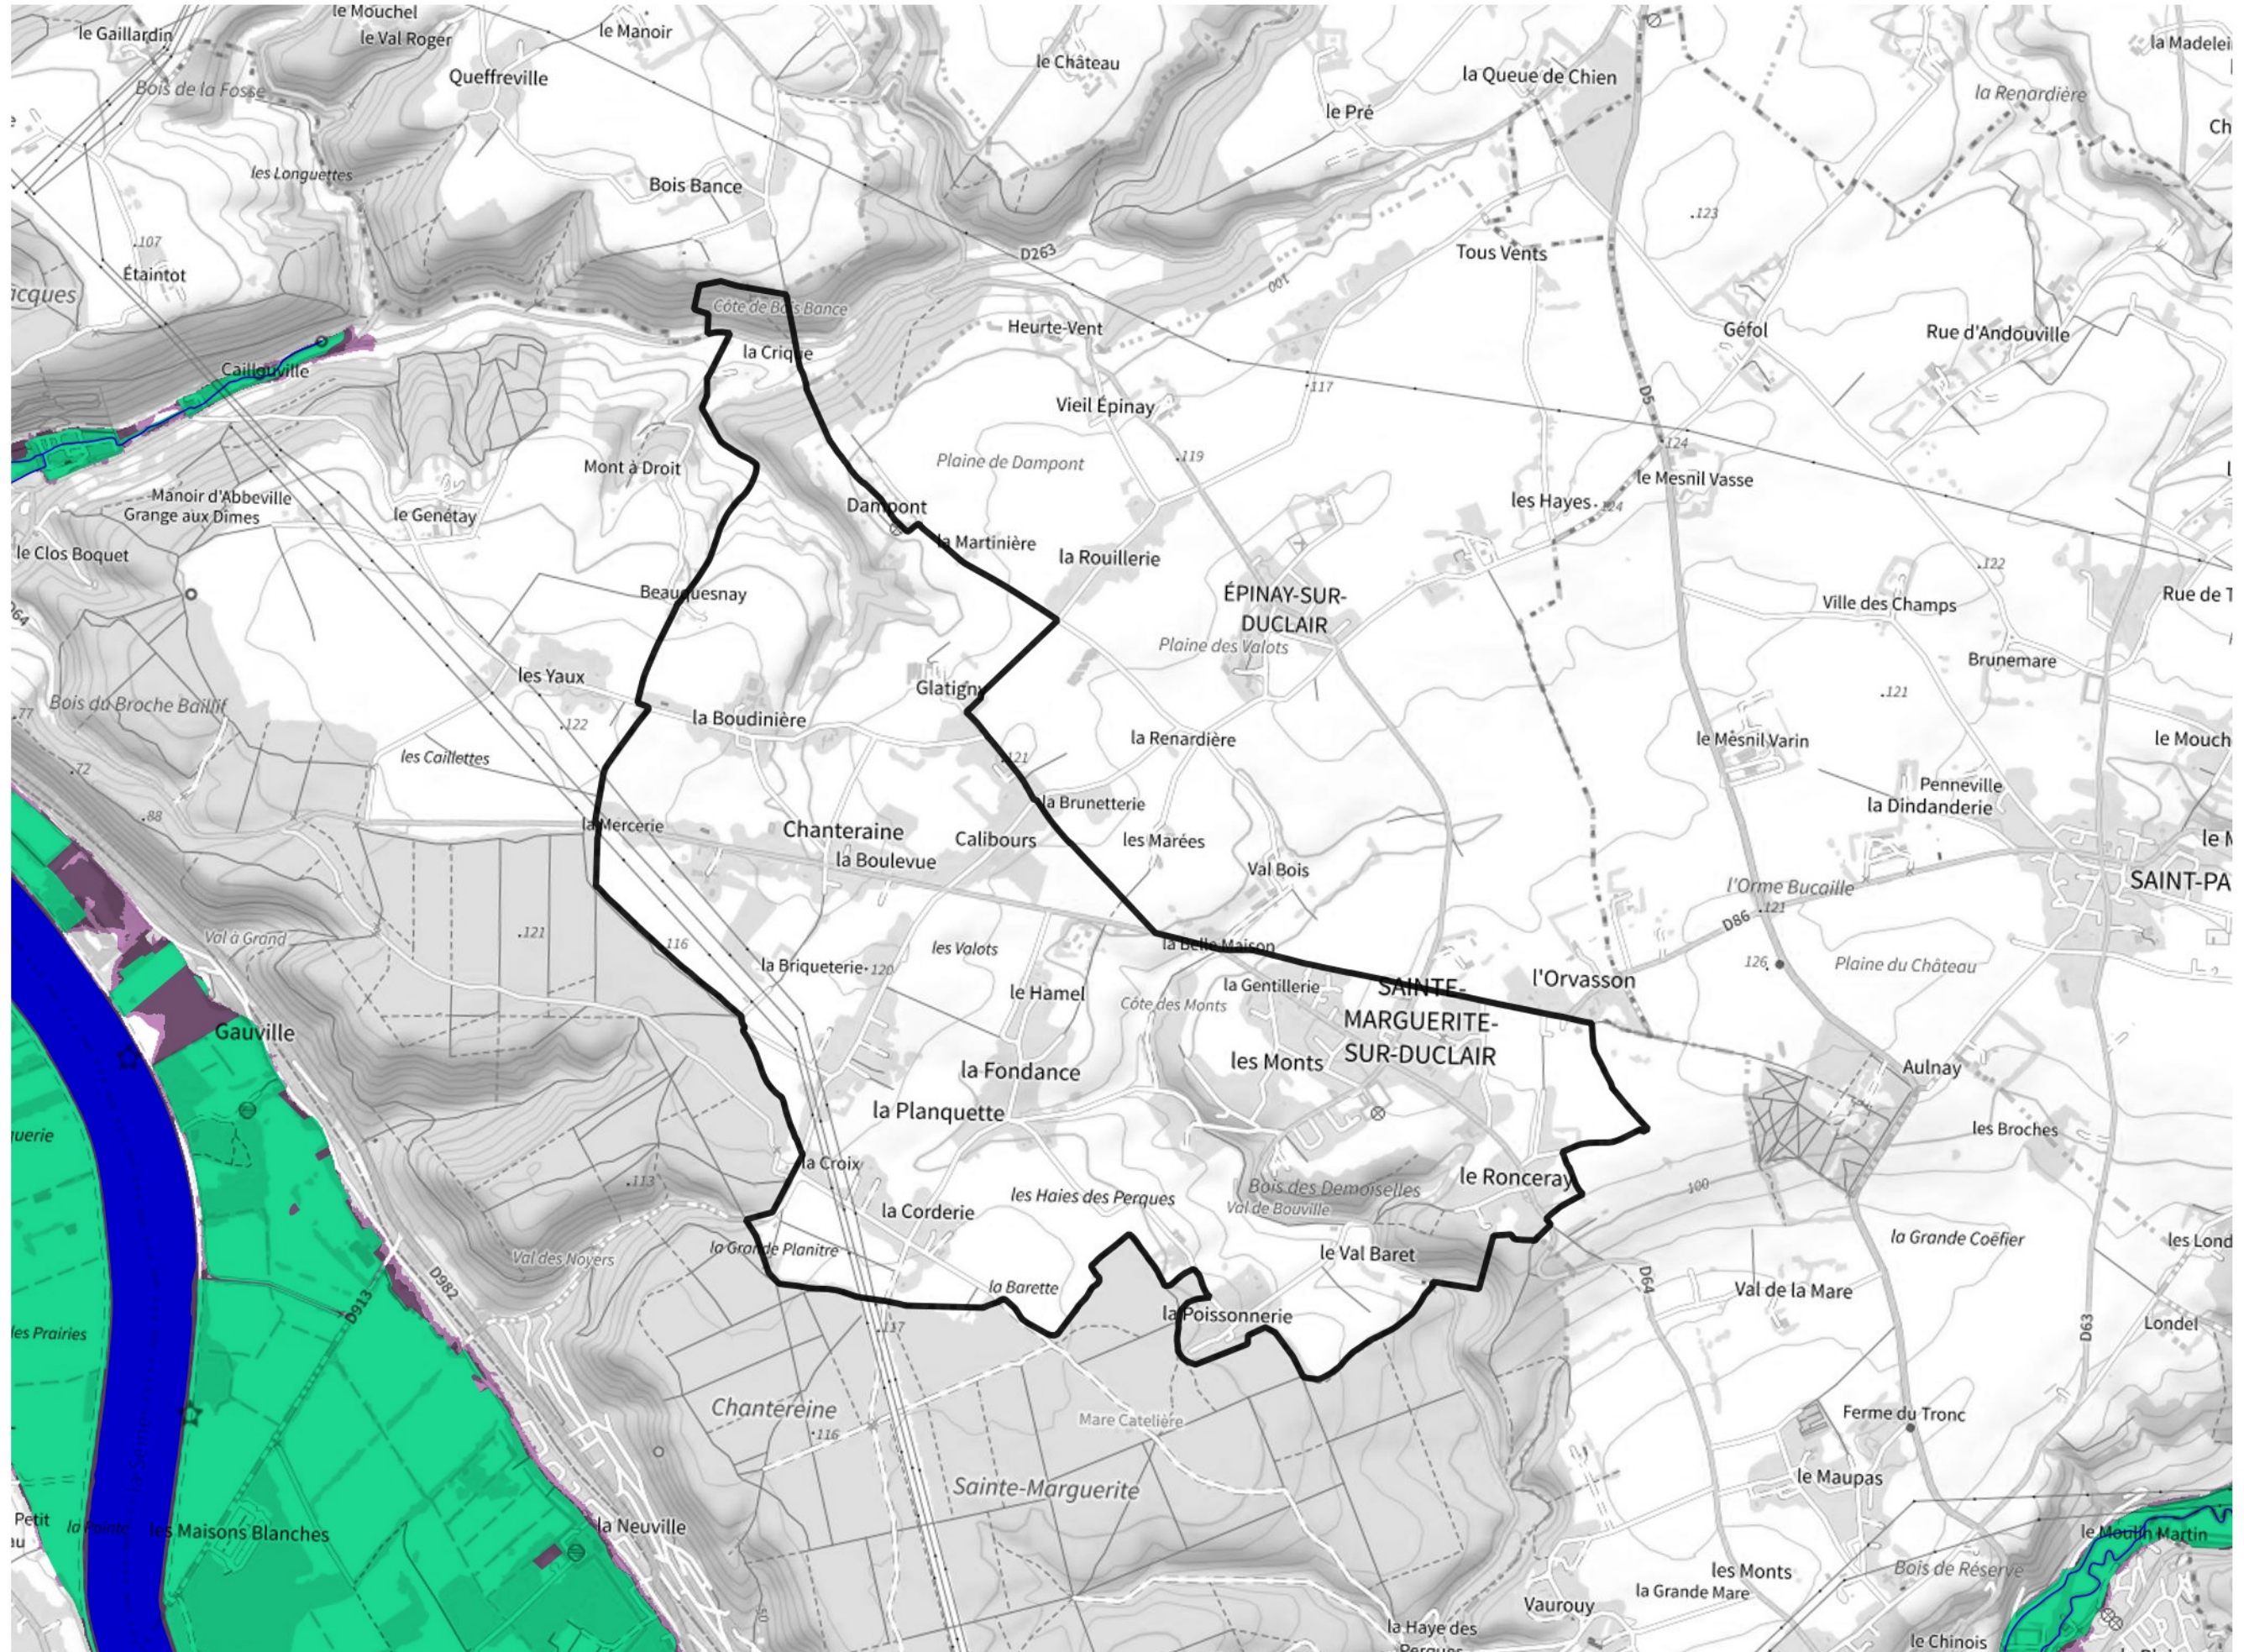

Inventaire régional des Zones Humides (ZH) et des Milieux Prédiposés à la Présence de Zones Humides (MPPZH) Sainte-Marguerite-sur-Duclair (76608)

- Zones humides**
- Inventaire terrain ou réglementaire
 - Autres (Photo-interprétation, non défini)
 - Zones humides dégradées
 - Milieux fortement prédisposés à la présence de zones humides
 - Milieux faiblement prédisposés à la présence de zones humides
 - Mares, étangs, lacs
 - Cours d'eau
 - Limite communale

Cette carte représente une mise à jour sur cette commune. Elle ne doit pas être utilisée pour les communes voisines.

[Il est fortement conseillé de se reporter à la notice avant l'interprétation de cette page](#)

0 250 500 m

Sources :
- IGN - Plan v2
- IGN - AdminExpress
- IGN - BD Topo
- DREAL Normandie

Production :
DREAL Normandie
le 24/07/2024