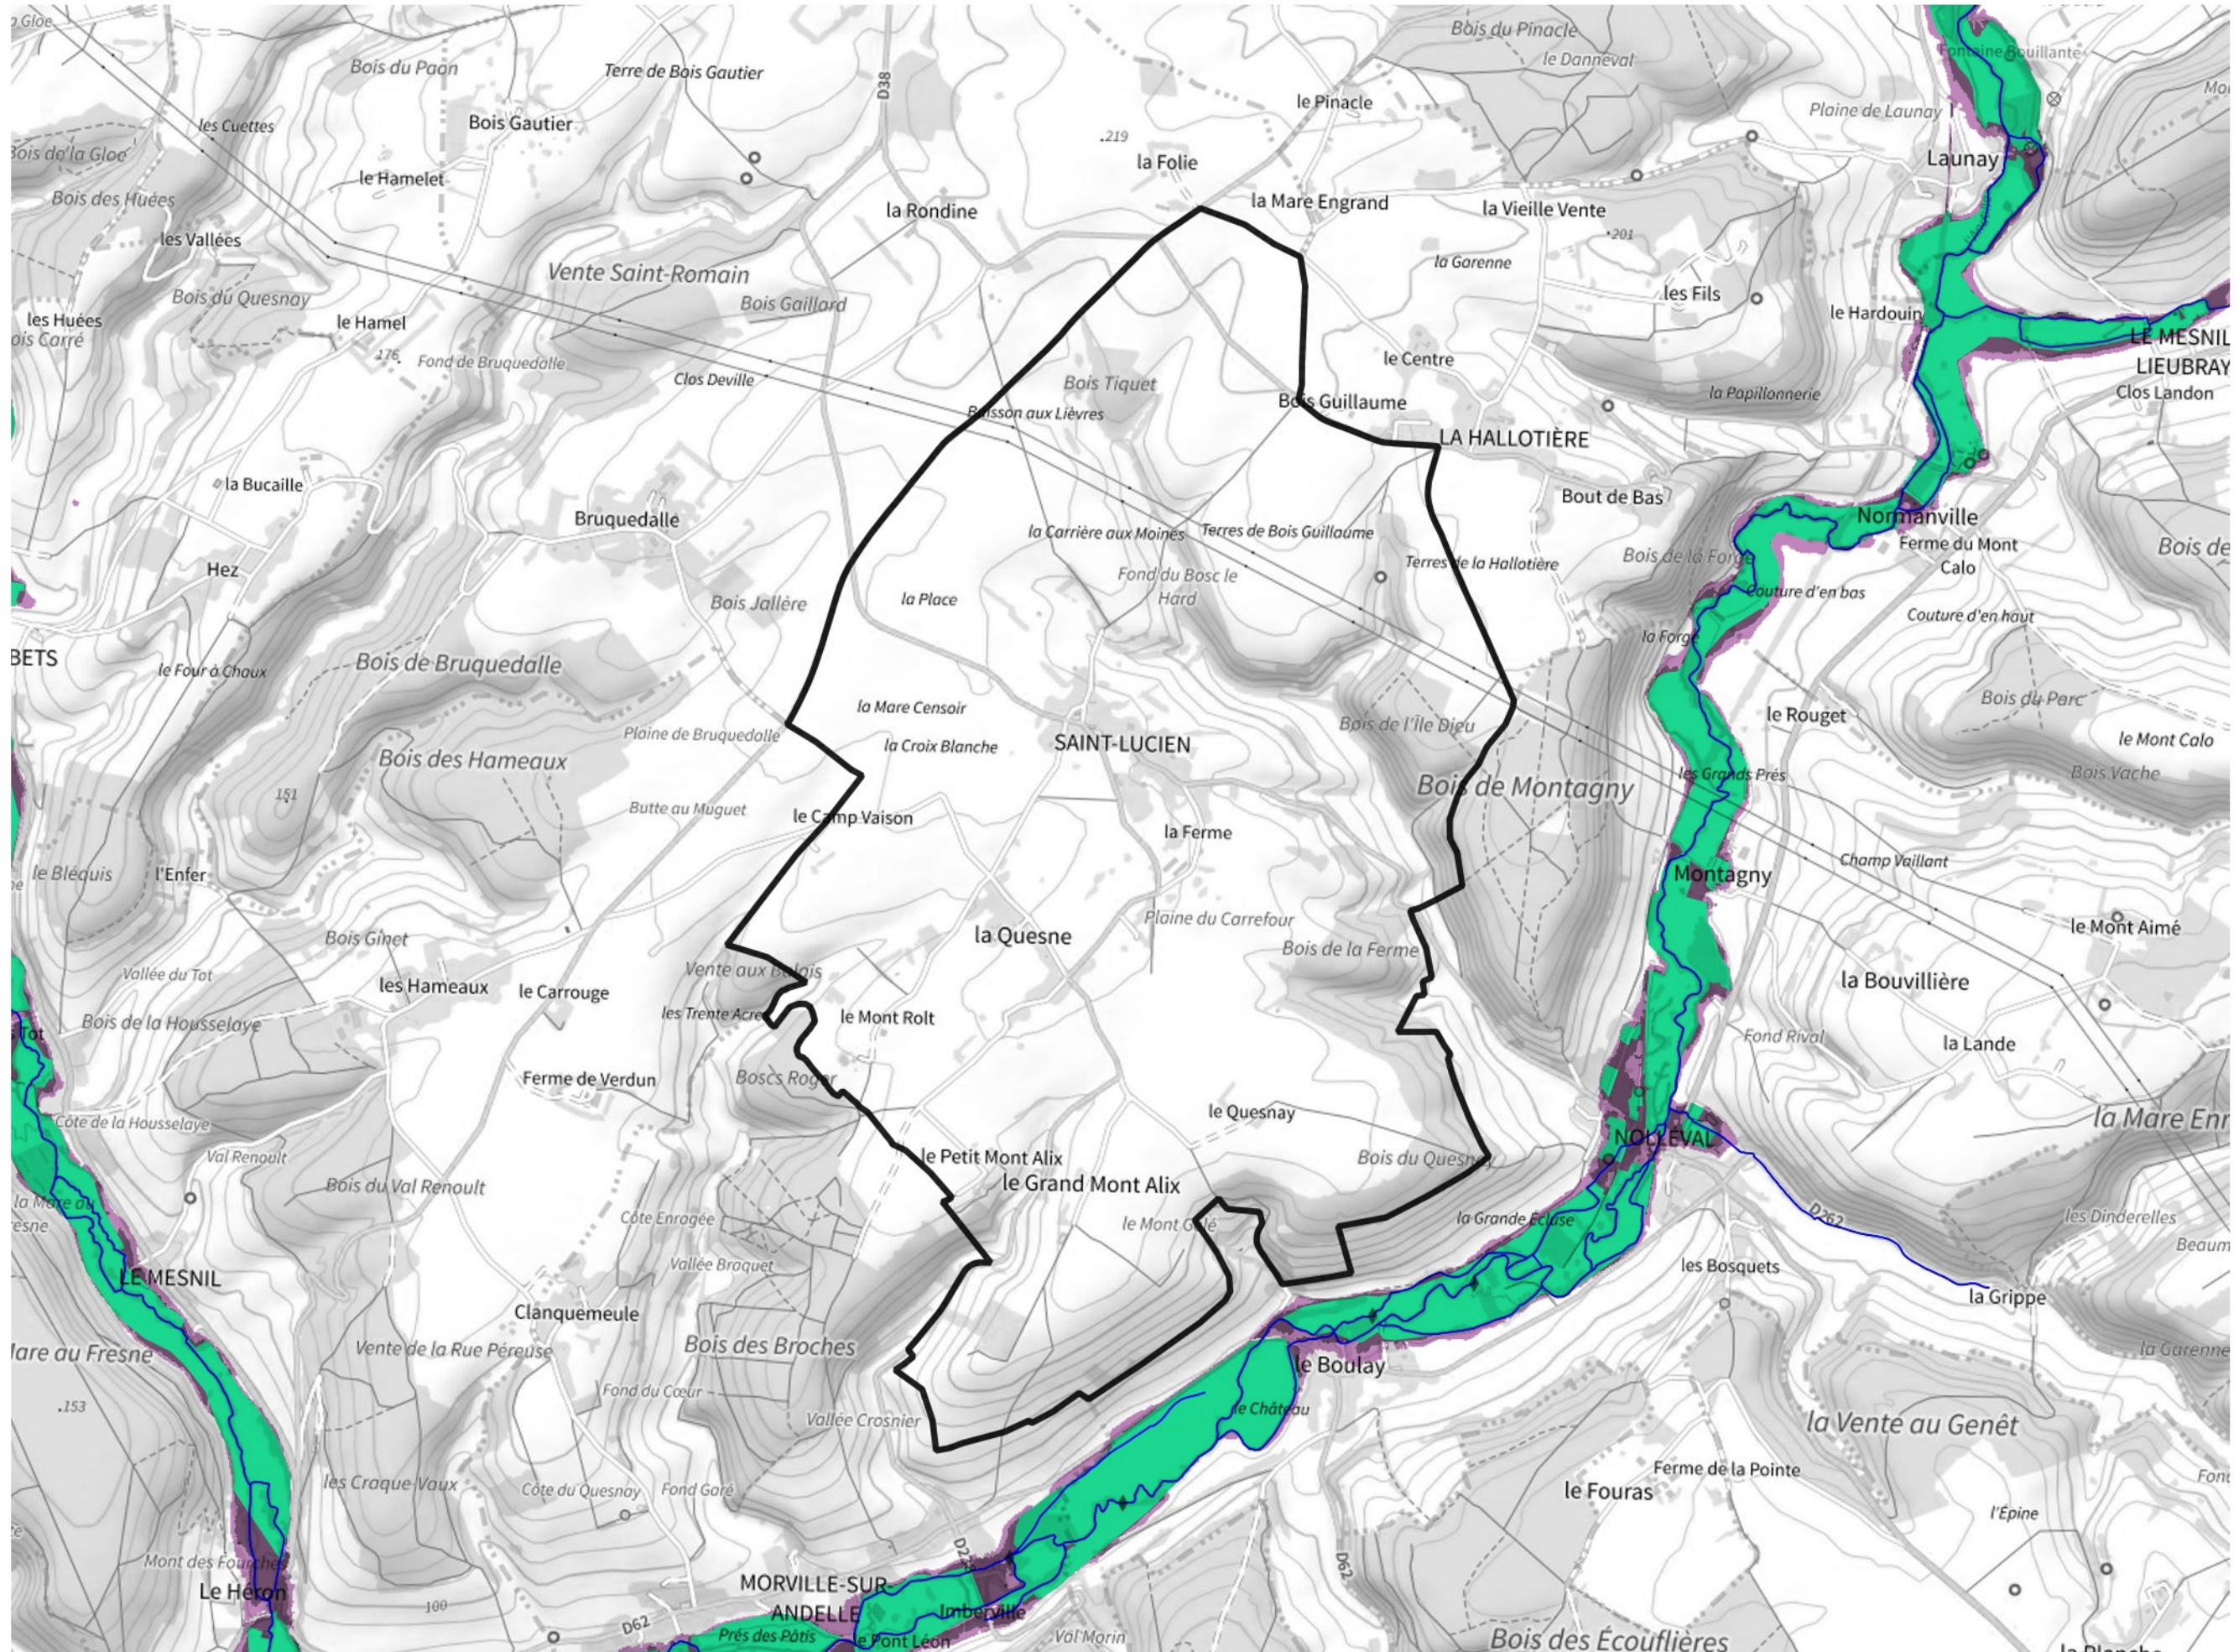

Inventaire régional des Zones Humides (ZH) et des Milieux Prédiposés à la Présence de Zones Humides (MPPZH) Saint-Lucien (76601)

- Zones humides**
- Inventaire terrain ou réglementaire
 - Autres (Photo-interprétation, non défini)
 - Zones humides dégradées
 - Milieux fortement prédisposés à la présence de zones humides
 - Milieux faiblement prédisposés à la présence de zones humides
 - Mares, étangs, lacs
 - Cours d'eau
 - Limite communale

Cette carte représente une mise à jour sur cette commune. Elle ne doit pas être utilisée pour les communes voisines.

[Il est fortement conseillé de se reporter à la notice avant l'interprétation de cette page](#)

0 250 500 m

Sources :
- IGN - Plan v2
- IGN - AdminExpress
- IGN - BD Topo
- DREAL Normandie

Production :
DREAL Normandie
le 24/07/2024