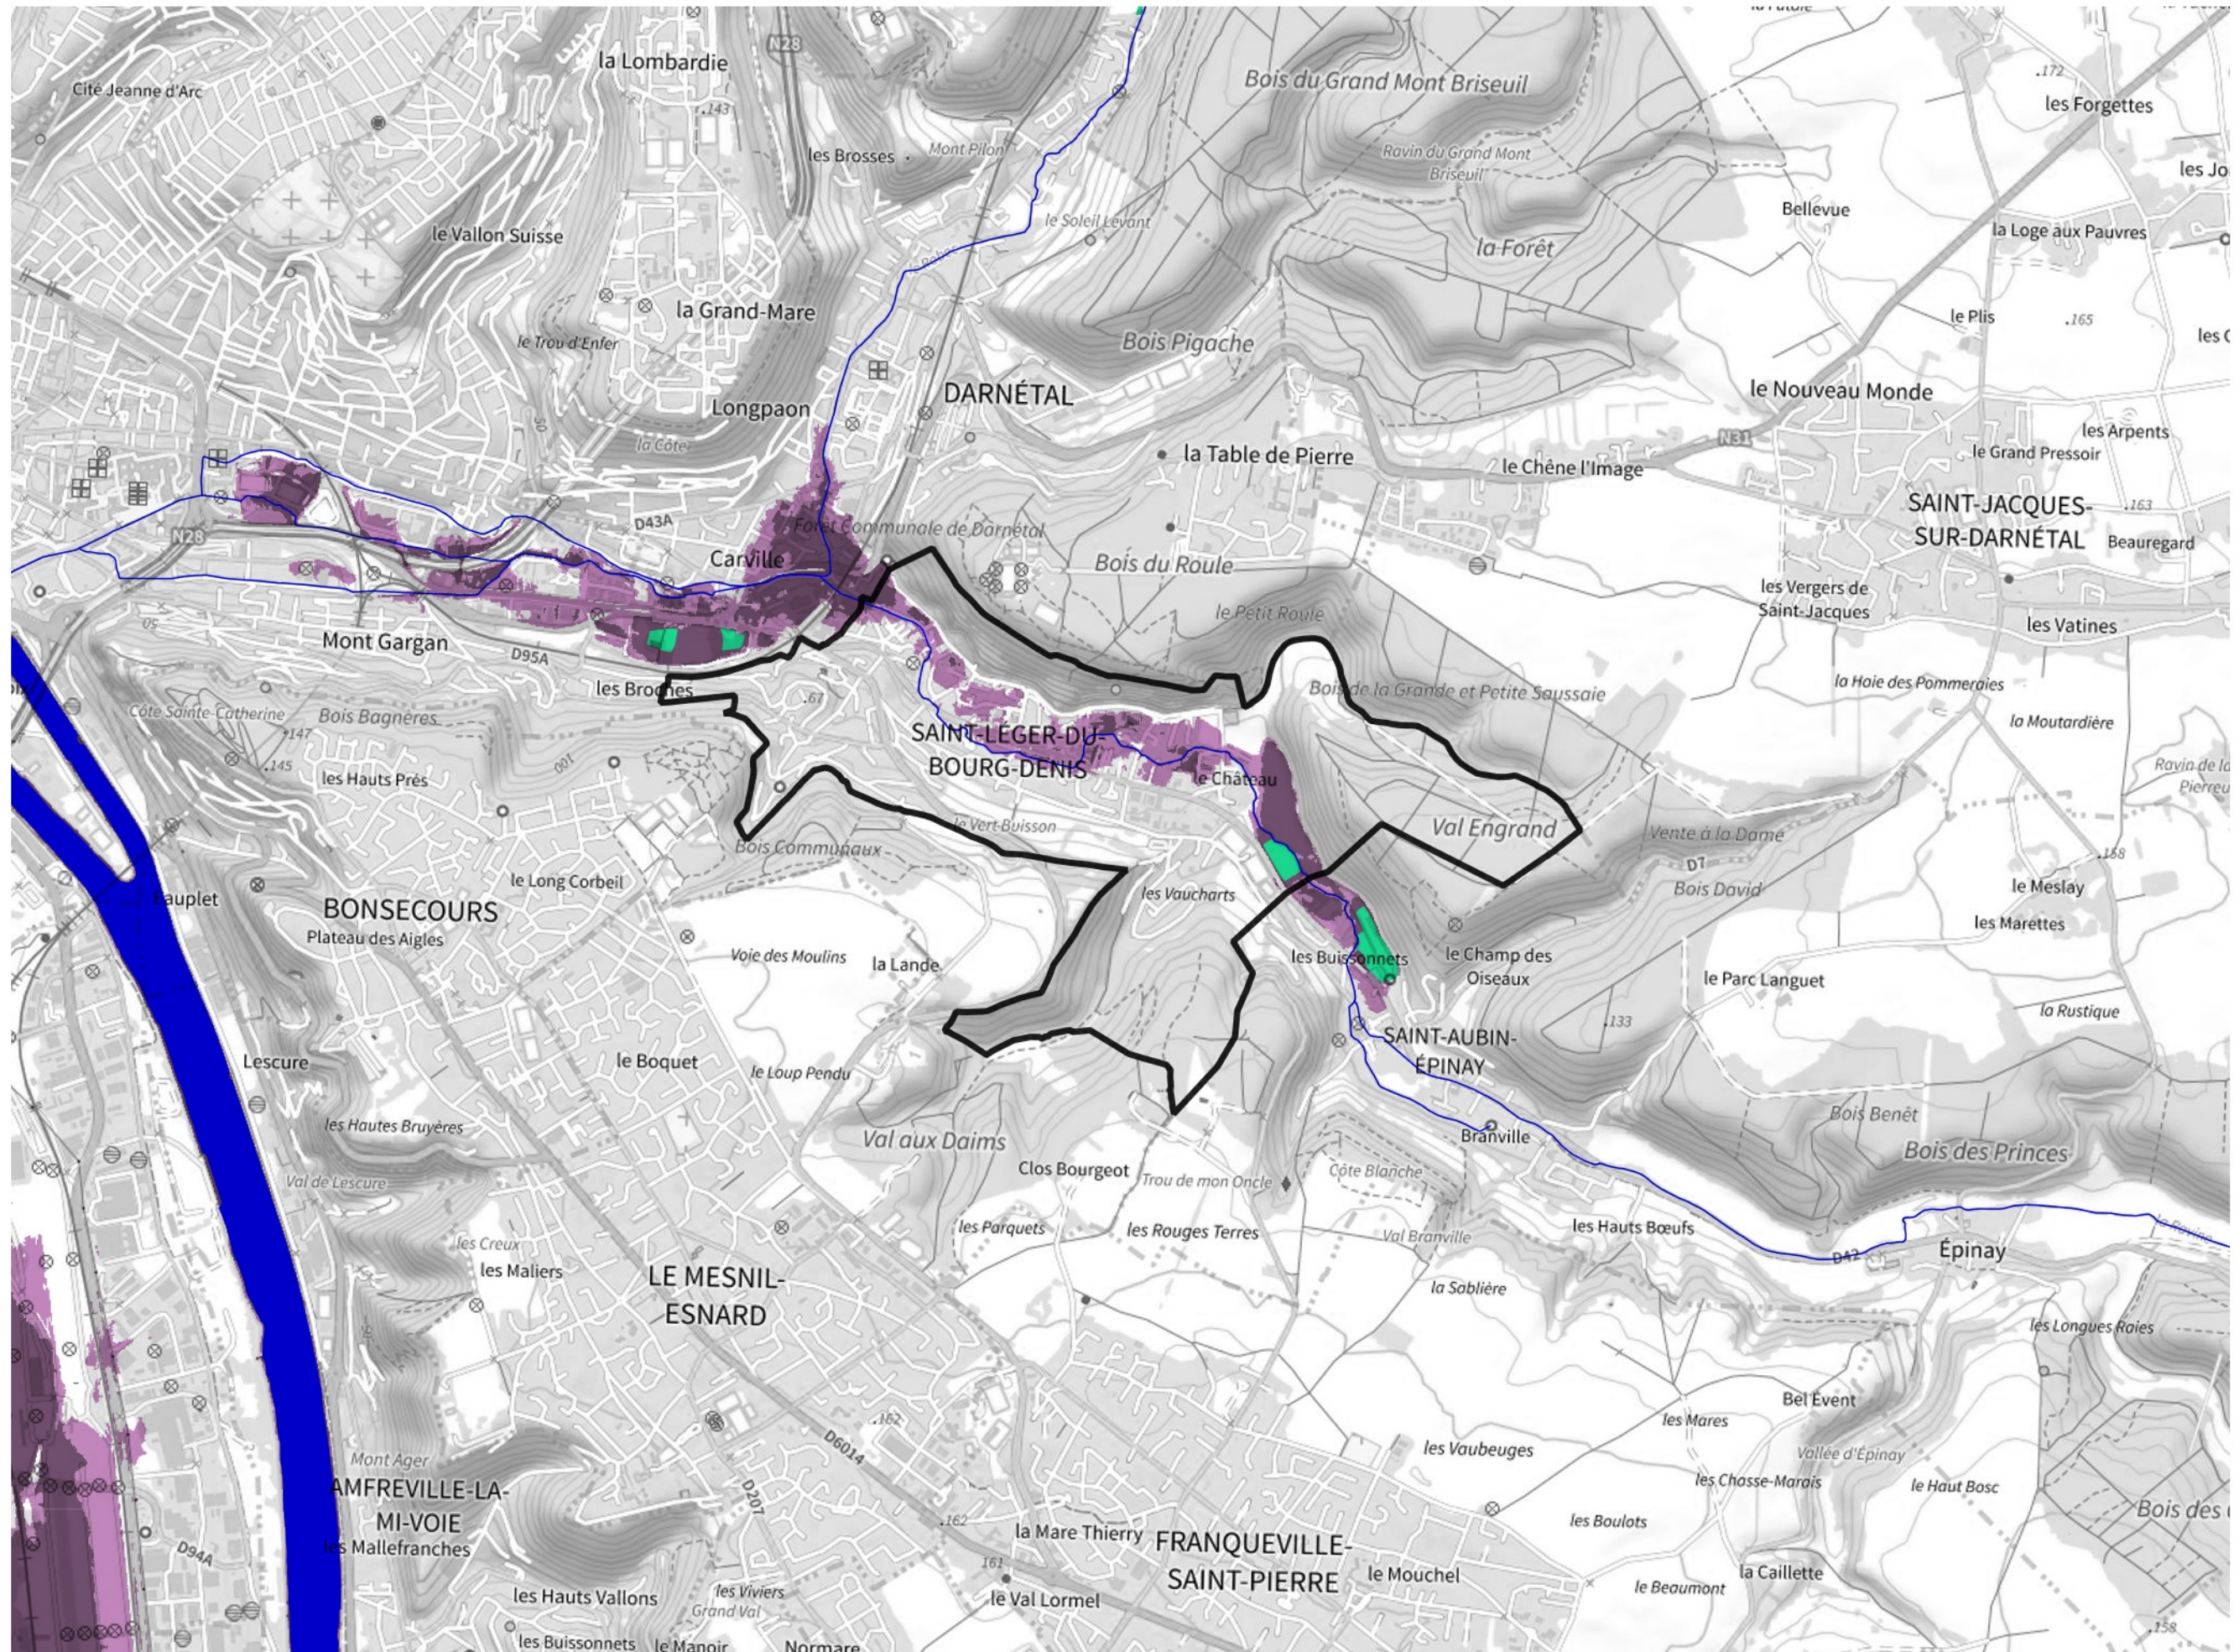

Inventaire régional des Zones Humides (ZH) et des Milieux Prédiposés à la Présence de Zones Humides (MPPZH) Saint-Léger-du-Bourg-Denis (76599)

- Zones humides**
- Inventaire terrain ou réglementaire
 - Autres (Photo-interprétation, non défini)
 - Zones humides dégradées
 - Milieux fortement prédisposés à la présence de zones humides
 - Milieux faiblement prédisposés à la présence de zones humides
 - Mares, étangs, lacs
 - Cours d'eau
 - Limite communale

Cette carte représente une mise à jour sur cette commune. Elle ne doit pas être utilisée pour les communes voisines.

[Il est fortement conseillé de se reporter à la notice avant l'interprétation de cette page](#)

0 250 500 m

Sources :
- IGN - Plan v2
- IGN - AdminExpress
- IGN - BD Topo
- DREAL Normandie

Production :
DREAL Normandie
le 24/07/2024