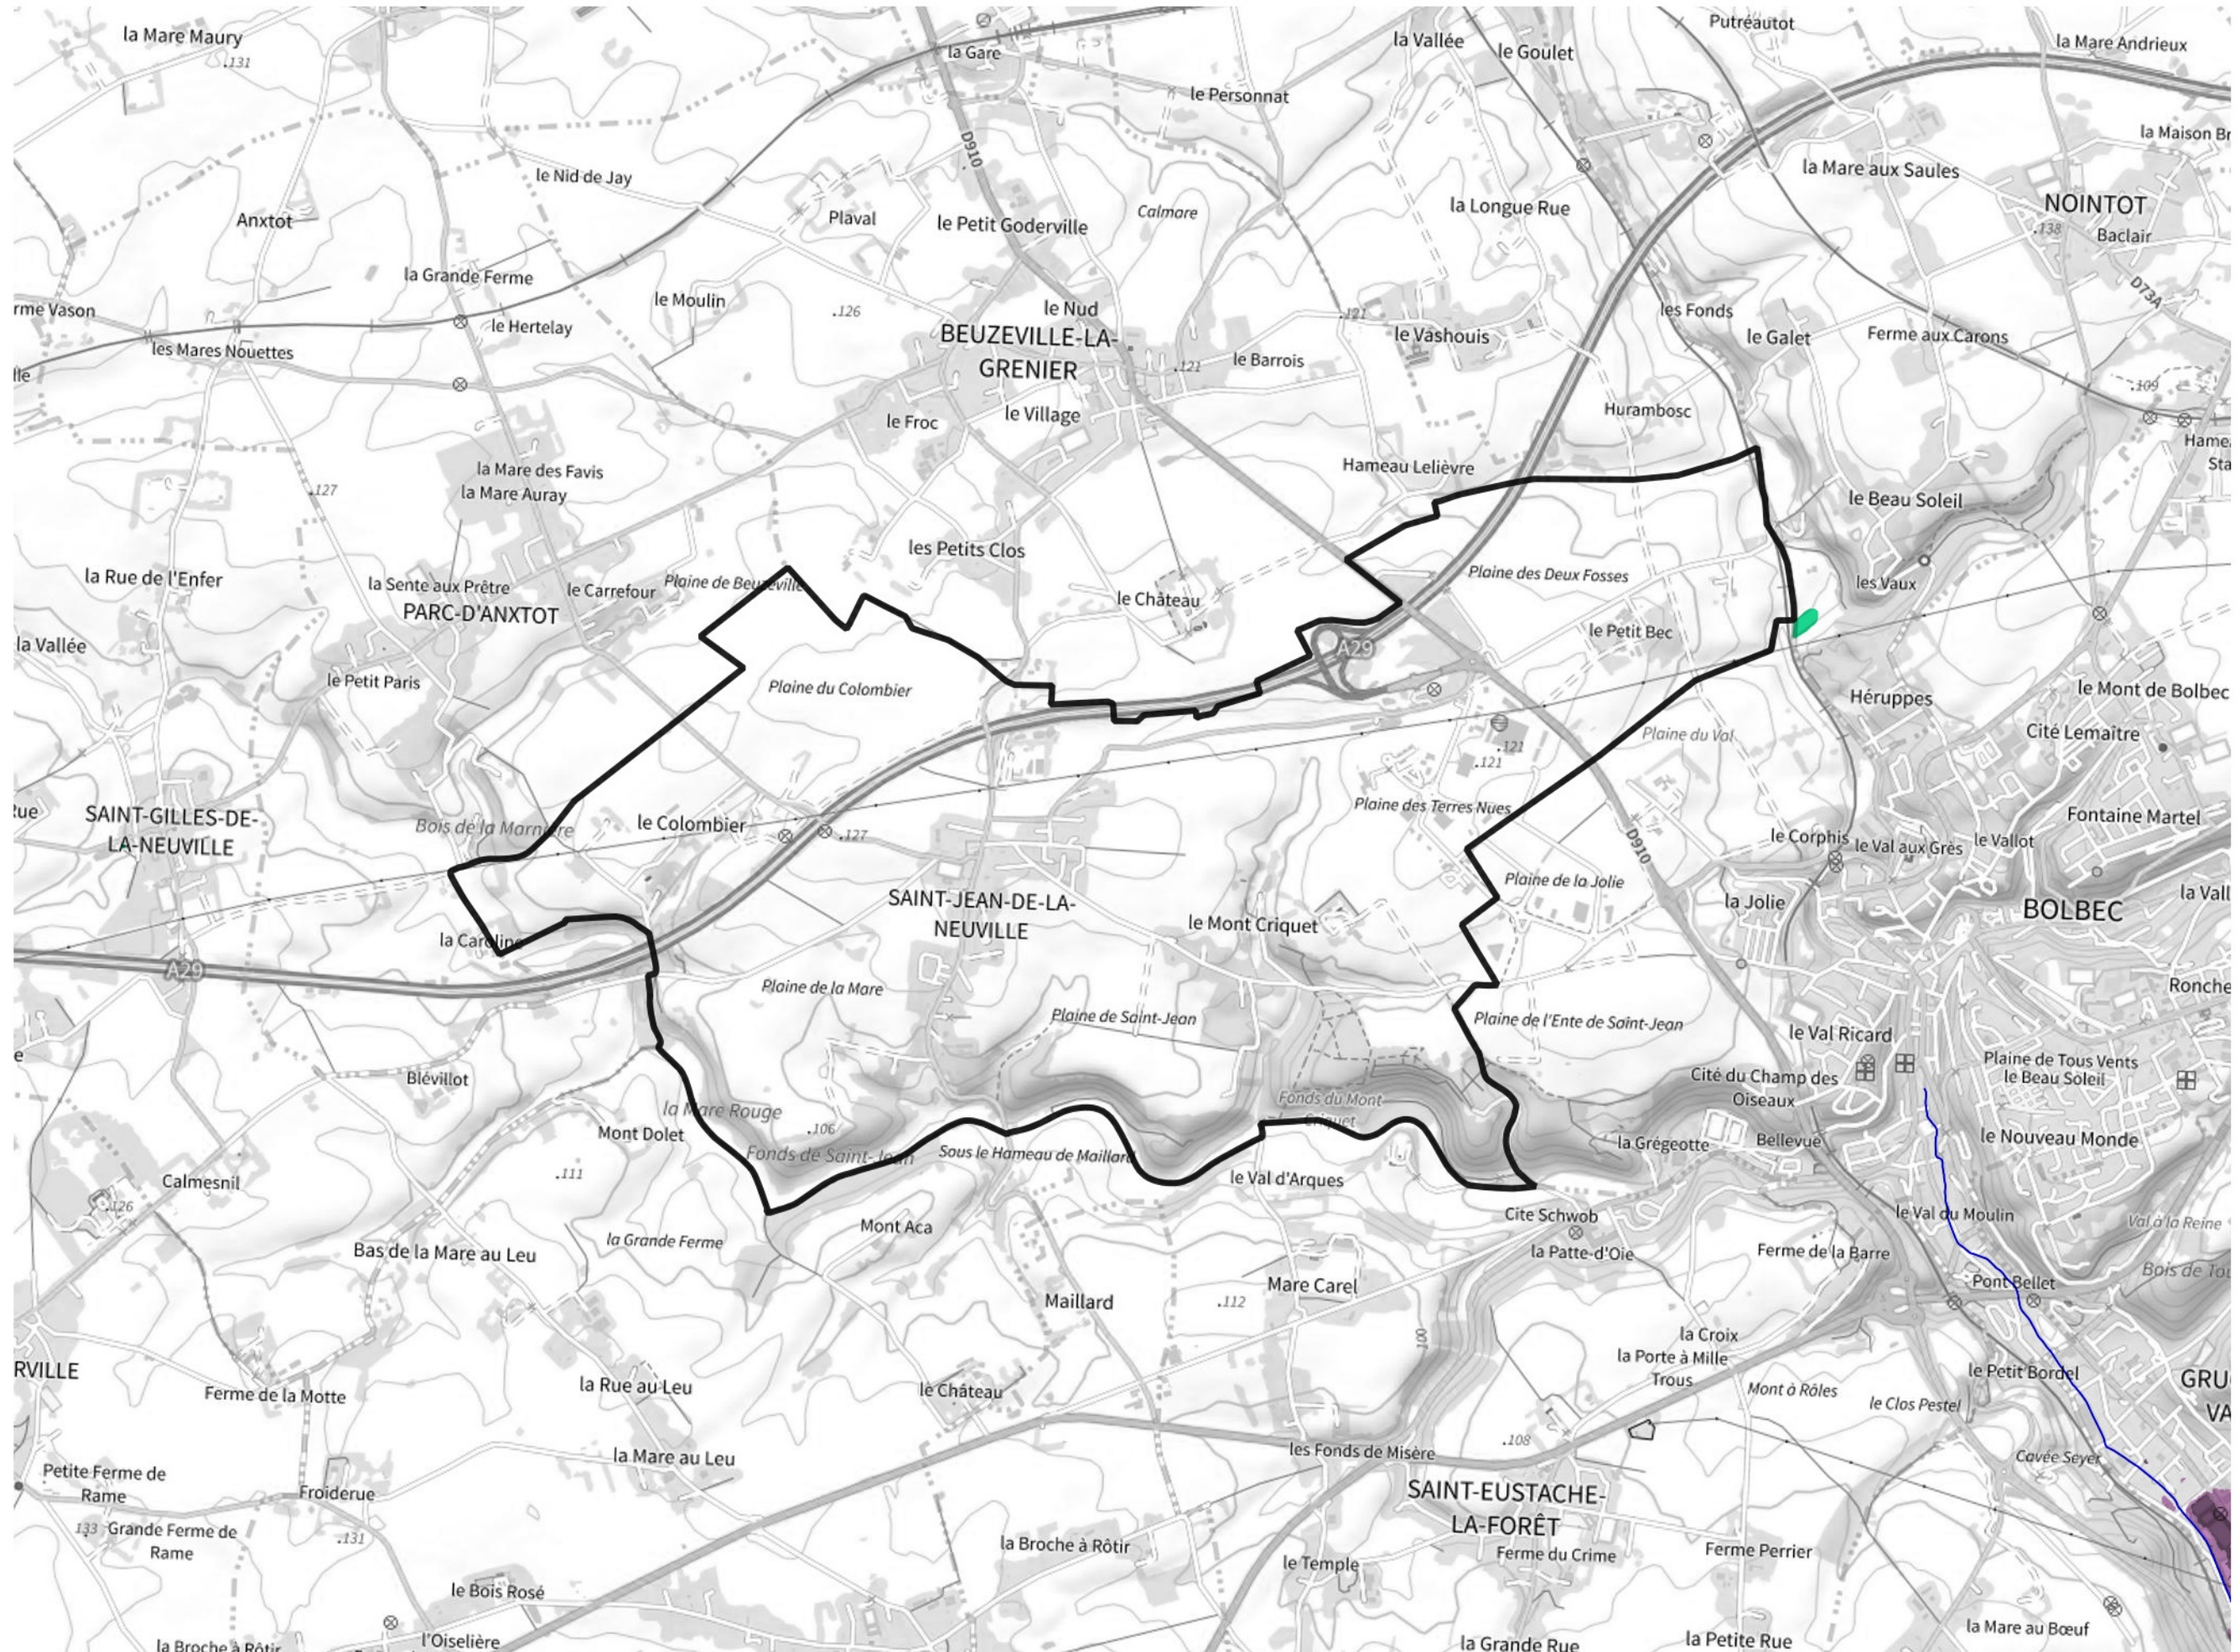

Inventaire régional des Zones Humides (ZH) et des Milieux Prédiposés à la Présence de Zones Humides (MPPZH) Saint-Jean-de-la-Neuville (76593)

- Zones humides**
- Inventaire terrain ou réglementaire
 - Autres (Photo-interprétation, non défini)
 - Zones humides dégradées
 - Milieux fortement prédisposés à la présence de zones humides
 - Milieux faiblement prédisposés à la présence de zones humides
 - Mares, étangs, lacs
 - Cours d'eau
 - Limite communale

Cette carte représente une mise à jour sur cette commune. Elle ne doit pas être utilisée pour les communes voisines.

[Il est fortement conseillé de se reporter à la notice avant l'interprétation de cette page](#)

0 250 500 m

Sources :
- IGN - Plan v2
- IGN - AdminExpress
- IGN - BD Topo
- DREAL Normandie

Production :
DREAL Normandie
le 24/07/2024