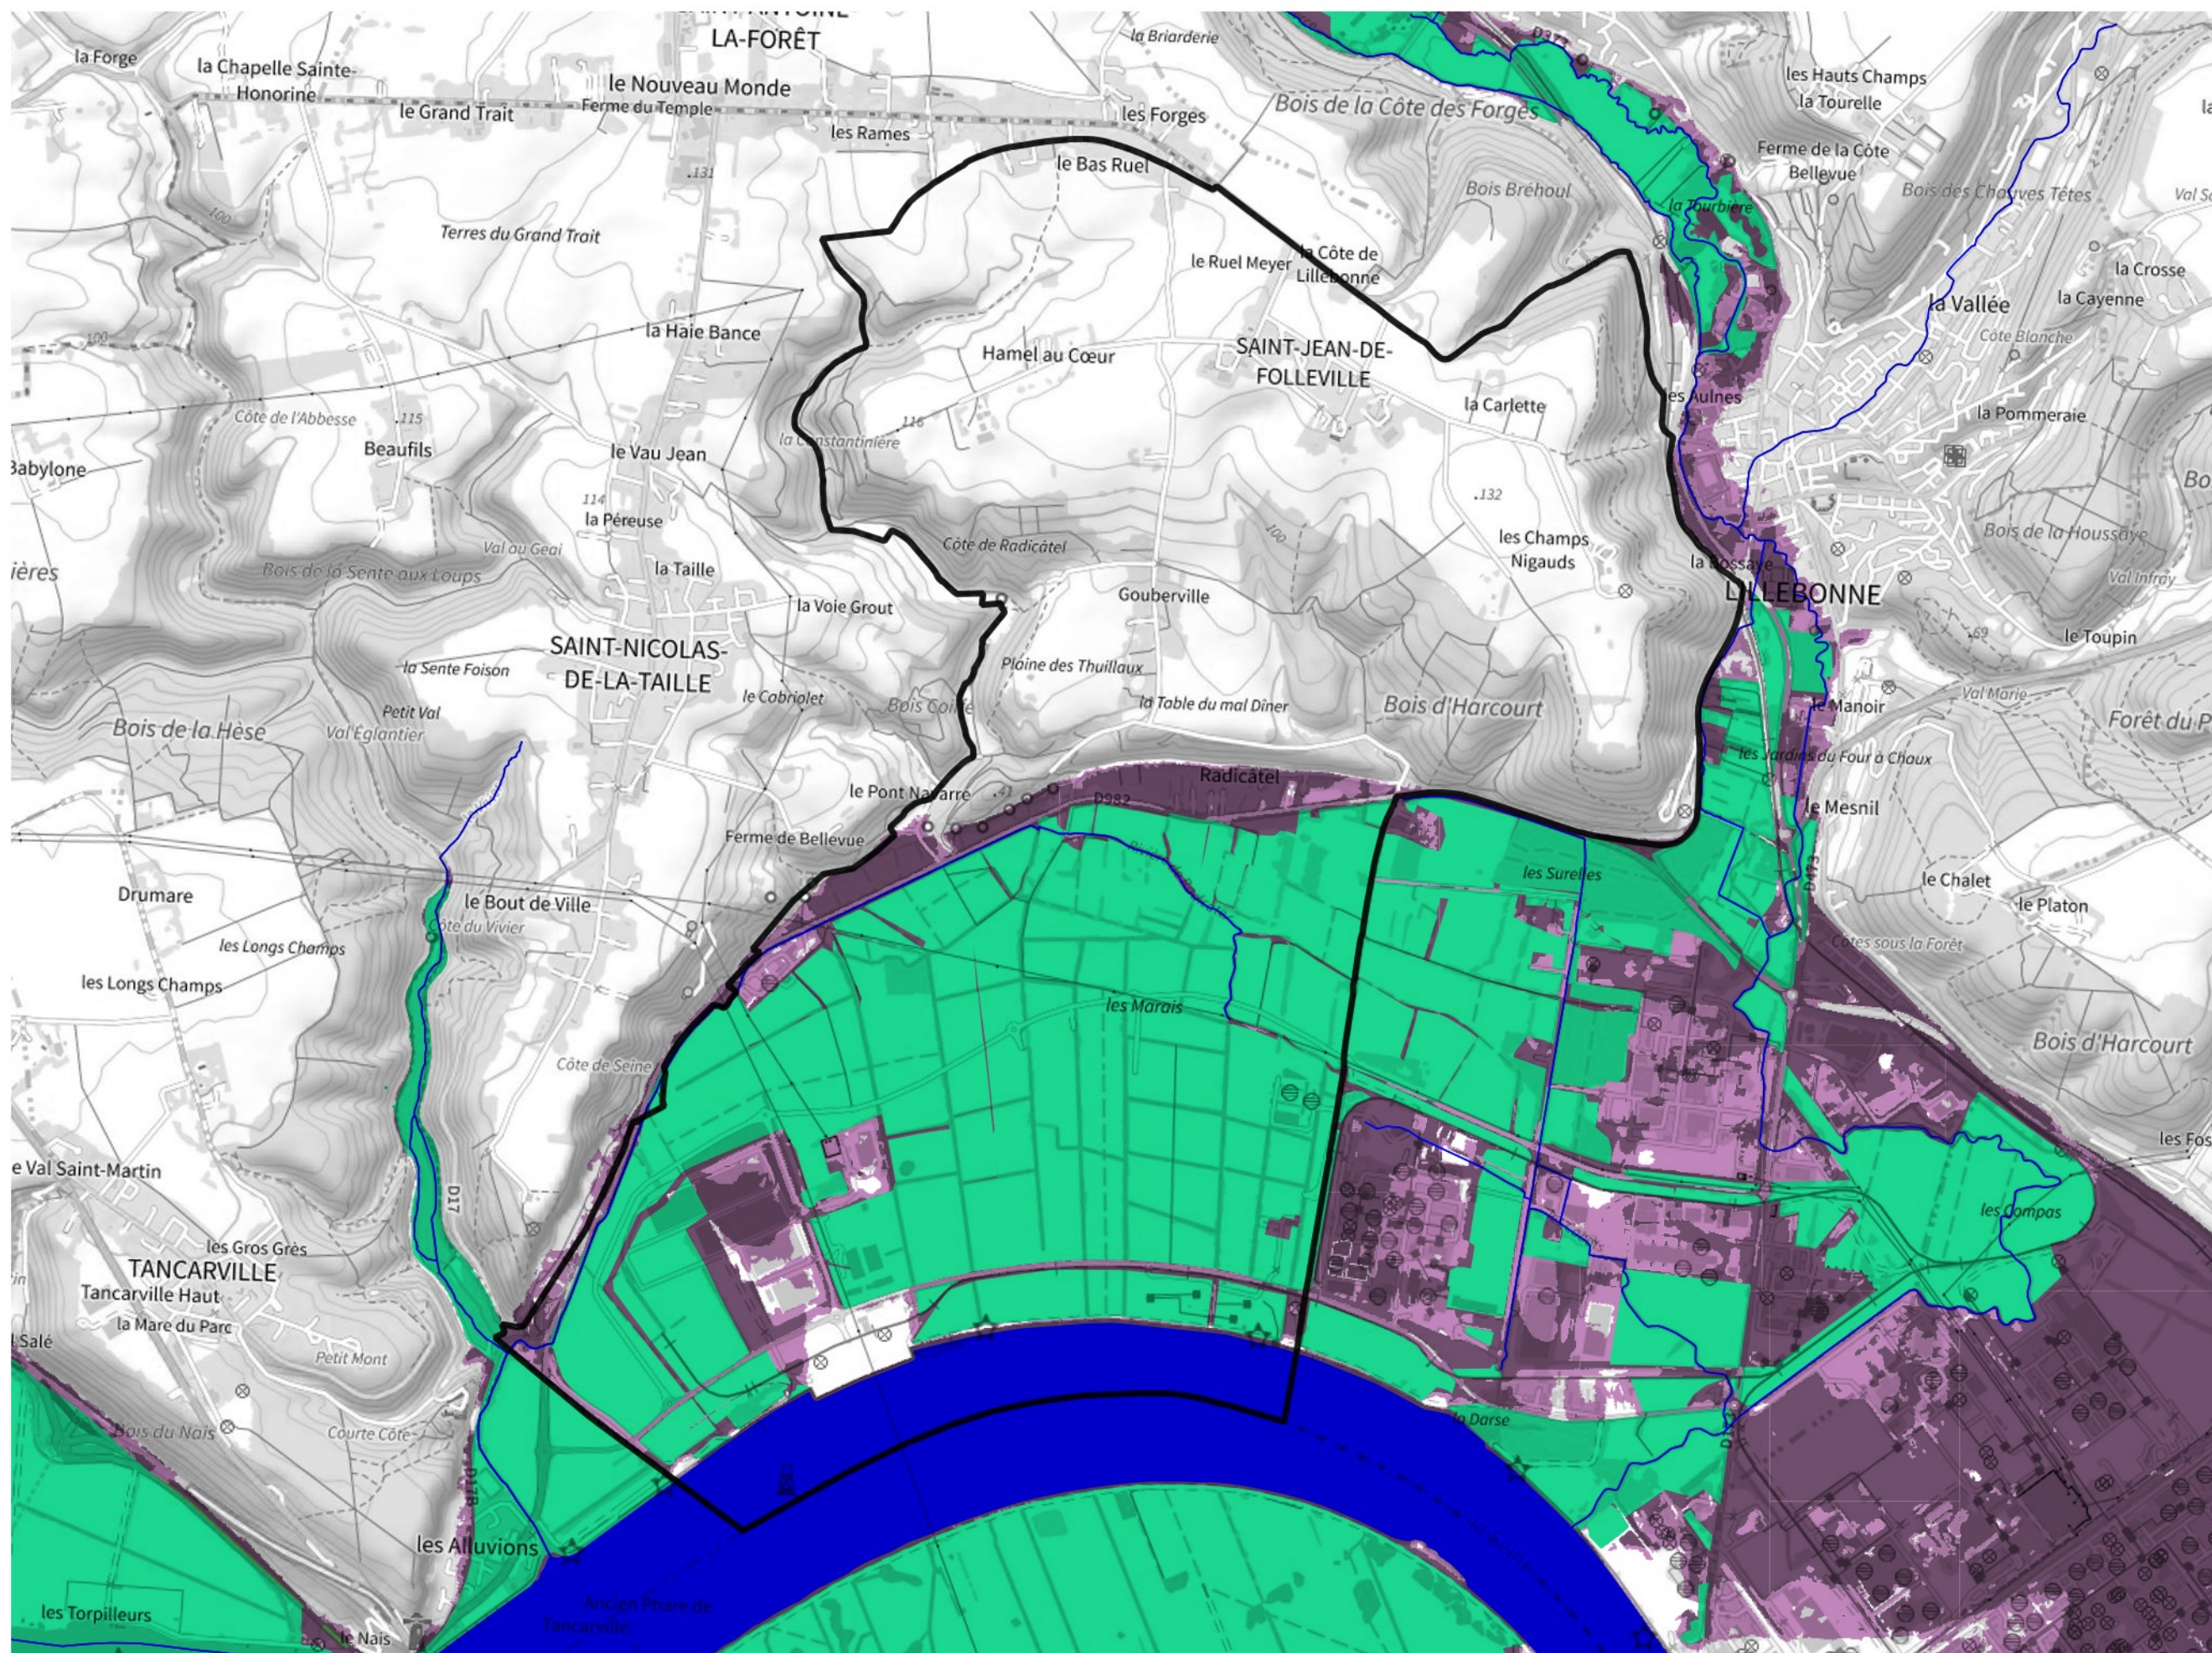

Inventaire régional des Zones Humides (ZH) et des Milieux Prédiposés à la Présence de Zones Humides (MPPZH) Saint-Jean-de-Folleville (76592)

- Zones humides**
- Inventaire terrain ou réglementaire
 - Autres (Photo-interprétation, non défini)
 - Zones humides dégradées
 - Milieux fortement prédisposés à la présence de zones humides
 - Milieux faiblement prédisposés à la présence de zones humides
 - Mares, étangs, lacs
 - Cours d'eau
 - Limite communale

Cette carte représente une mise à jour sur cette commune. Elle ne doit pas être utilisée pour les communes voisines.

[Il est fortement conseillé de se reporter à la notice avant l'interprétation de cette page](#)

0 250 500 m

Sources :
- IGN - Plan v2
- IGN - AdminExpress
- IGN - BD Topo
- DREAL Normandie

Production :
DREAL Normandie
le 24/07/2024