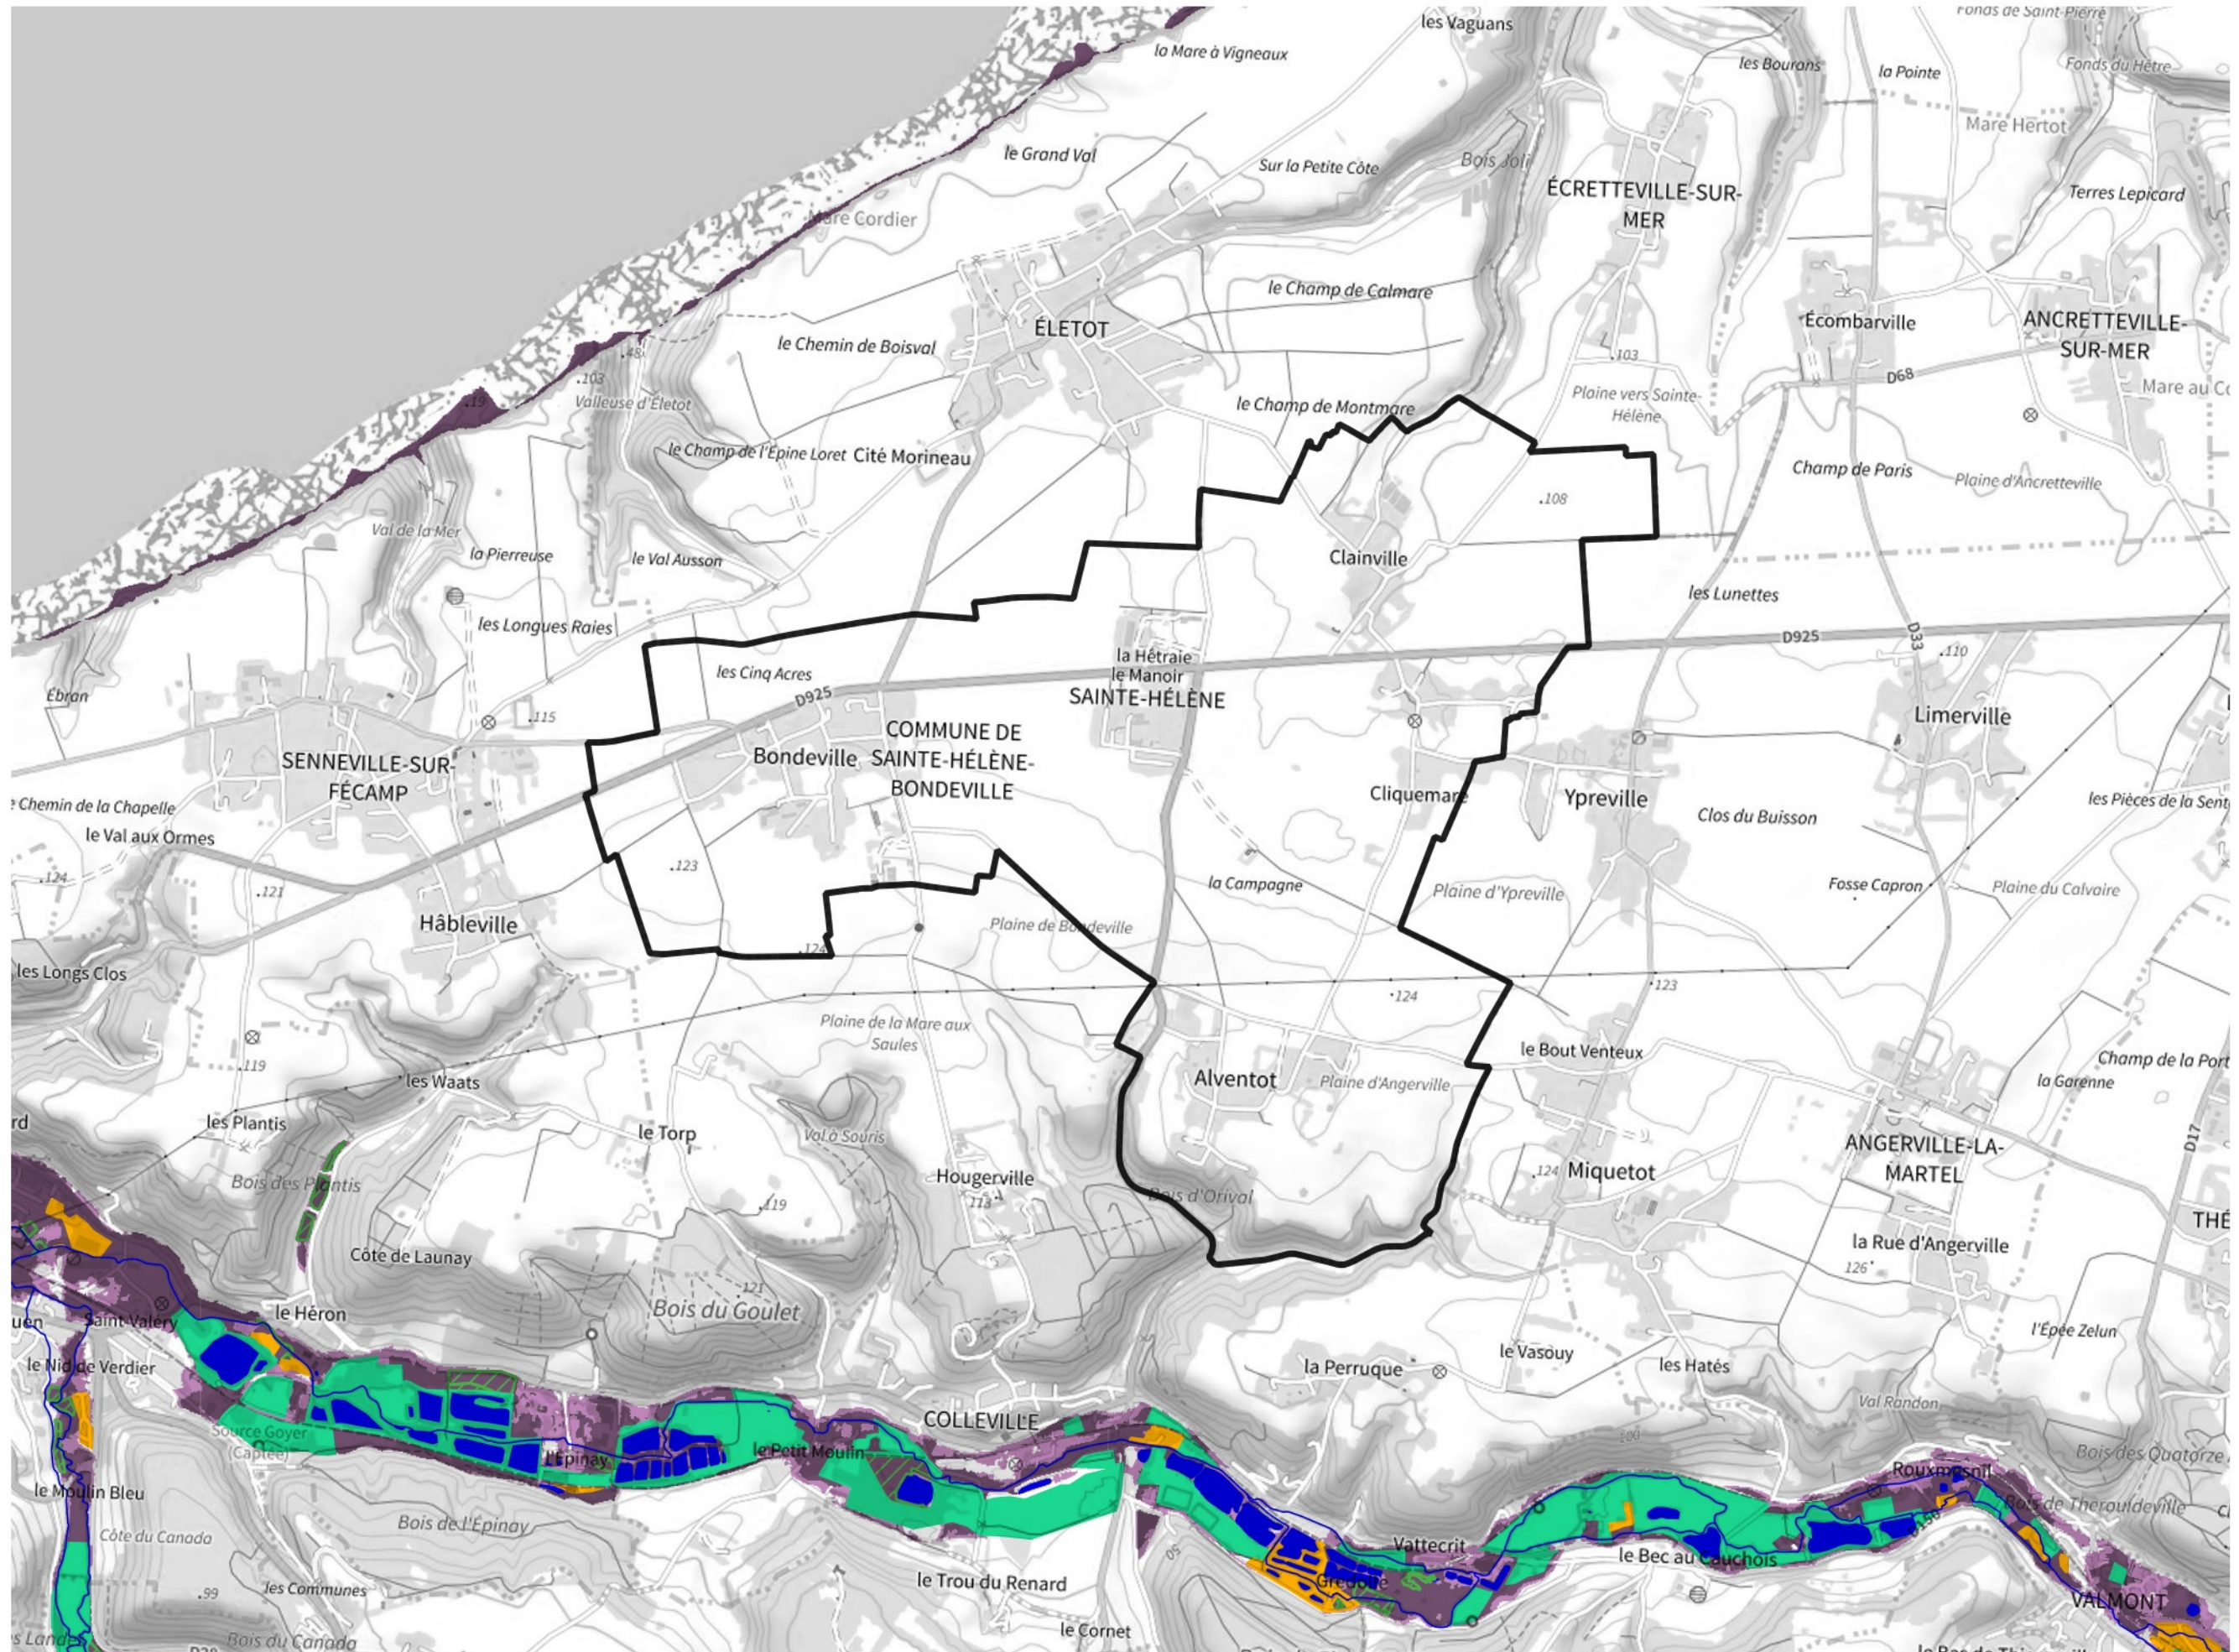

Inventaire régional des Zones Humides (ZH) et des Milieux Prédiposés à la Présence de Zones Humides (MPPZH) Sainte-Hélène-Bondeville (76587)

- Zones humides**
- Inventaire terrain ou réglementaire
 - Autres (Photo-interprétation, non défini)
 - Zones humides dégradées
 - Milieux fortement prédisposés à la présence de zones humides
 - Milieux faiblement prédisposés à la présence de zones humides
 - Mares, étangs, lacs
 - Cours d'eau
 - Limite communale

Cette carte représente une mise à jour sur cette commune. Elle ne doit pas être utilisée pour les communes voisines.

[Il est fortement conseillé de se reporter à la notice avant l'interprétation de cette page](#)

0 250 500 m

Sources :
- IGN - Plan v2
- IGN - AdminExpress
- IGN - BD Topo
- DREAL Normandie

Production :
DREAL Normandie
le 24/07/2024