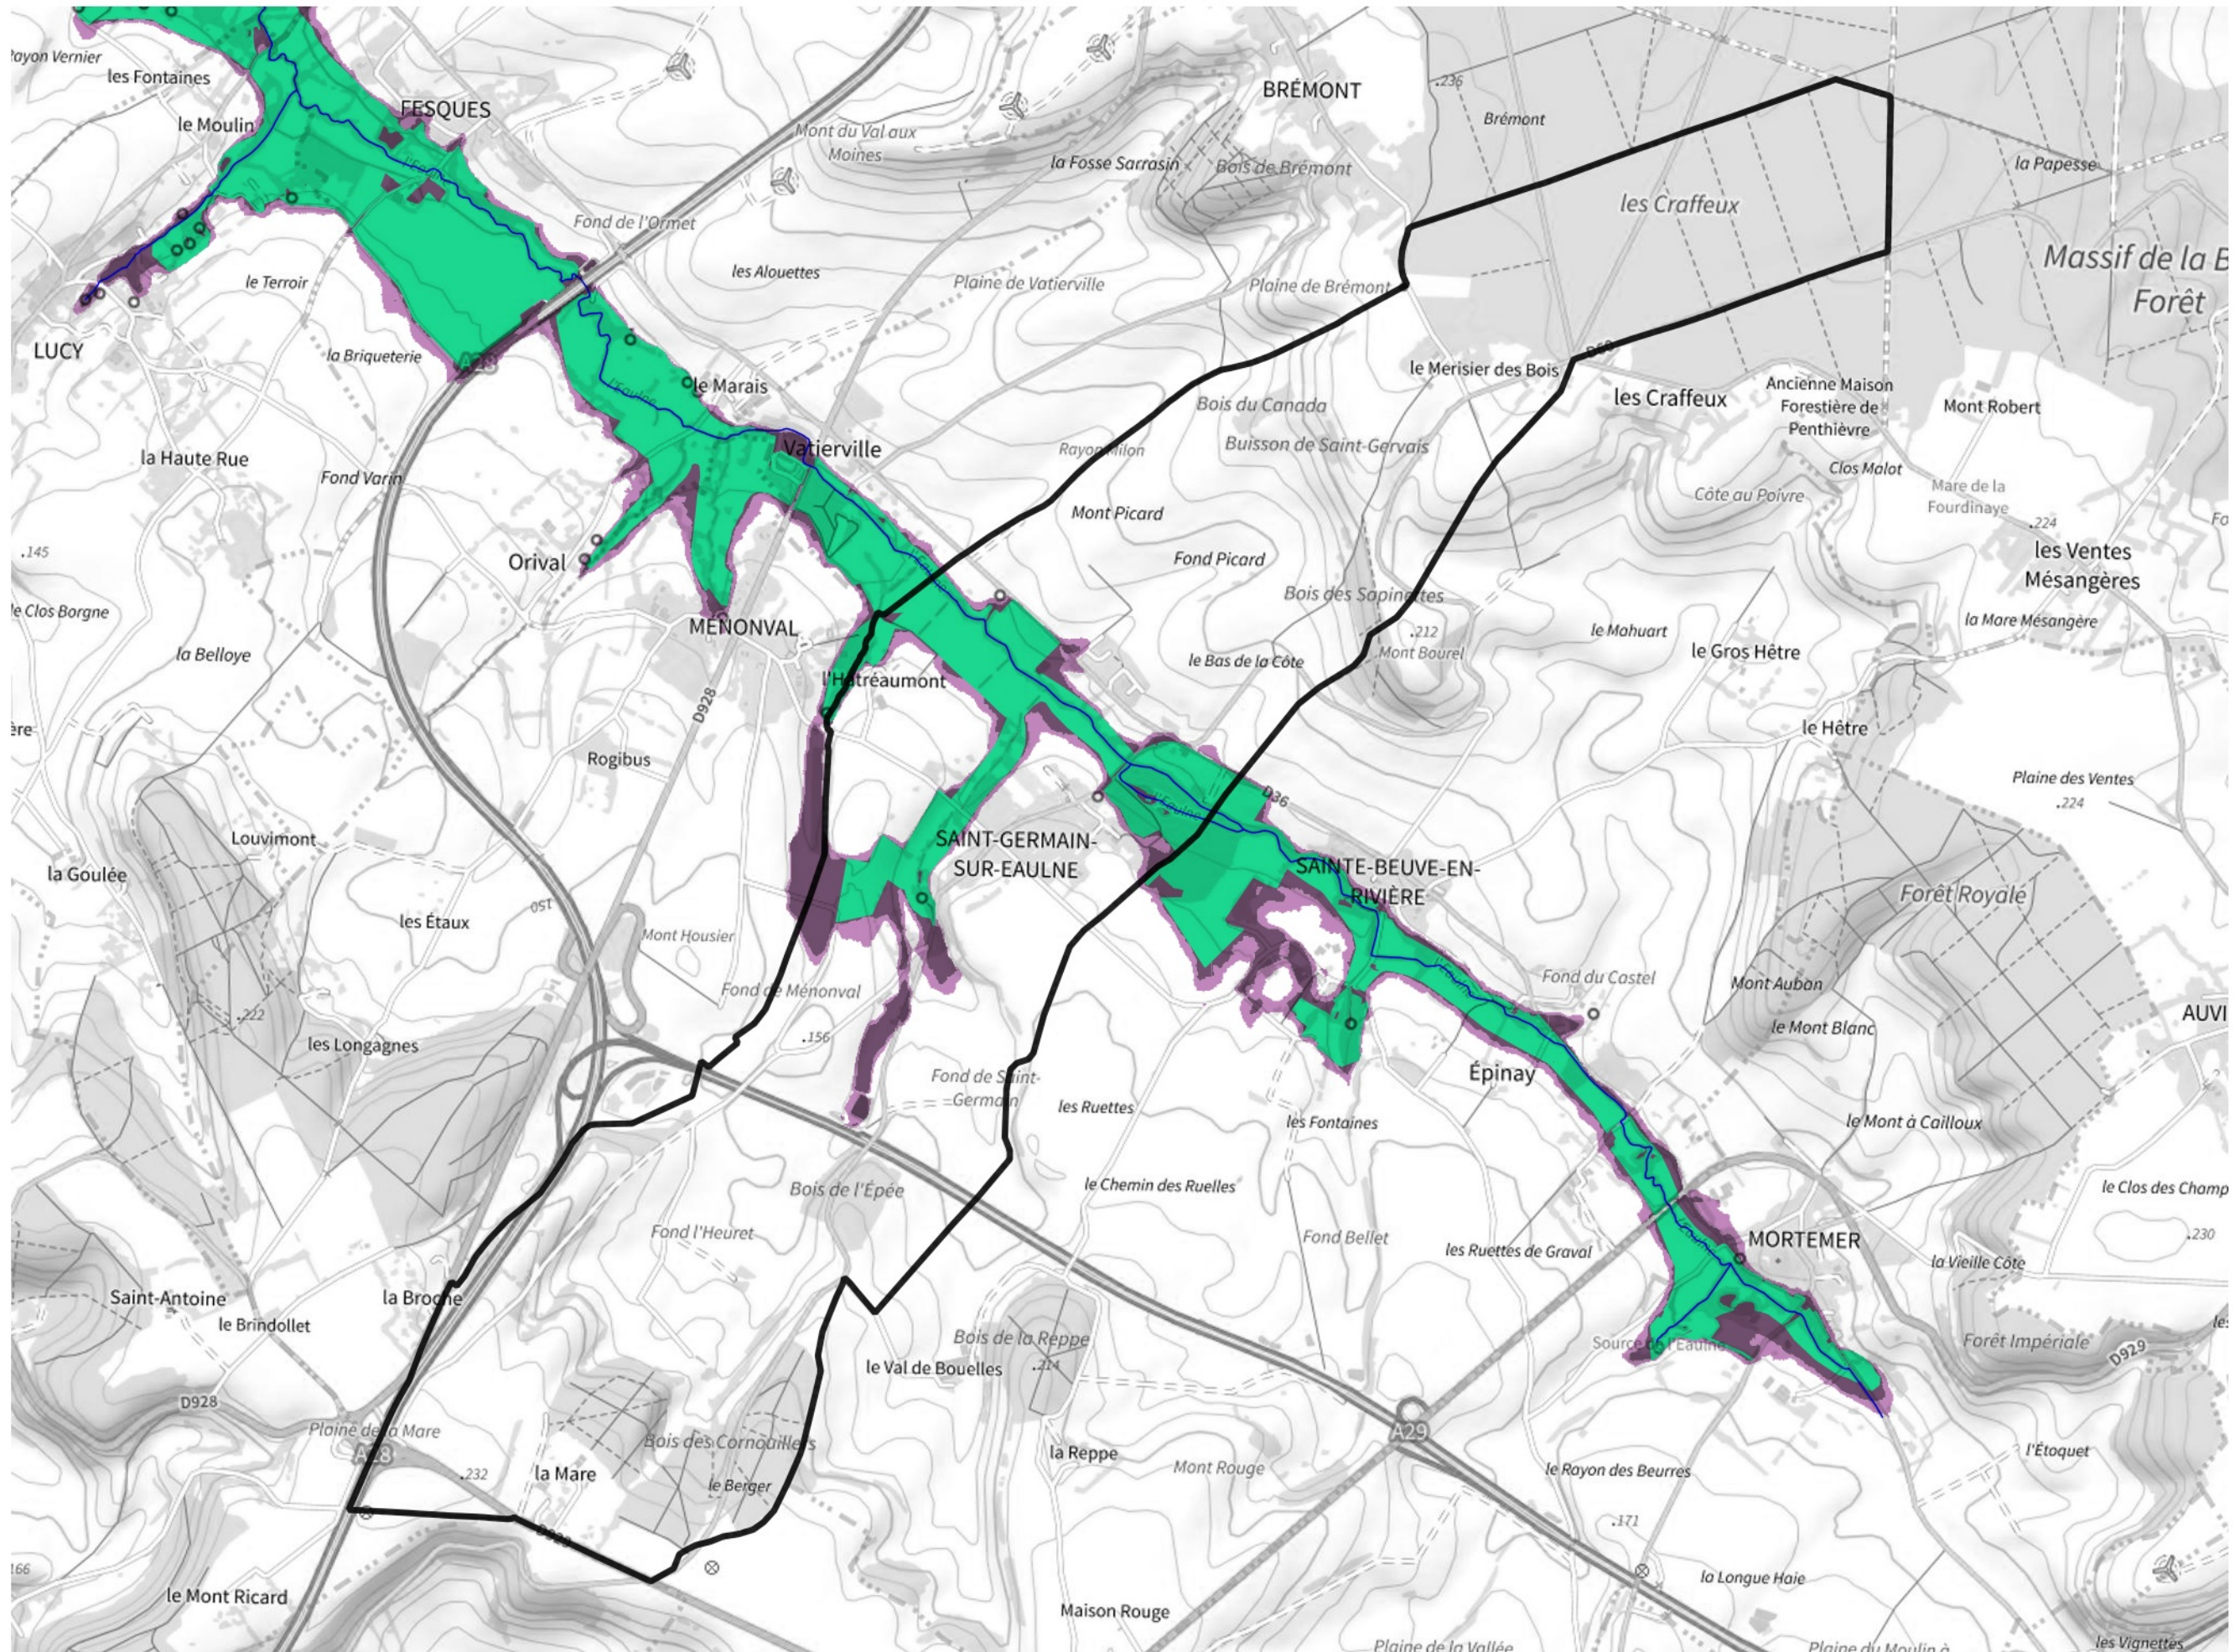

Inventaire régional des Zones Humides (ZH) et des Milieux Prédiposés à la Présence de Zones Humides (MPPZH) Saint-Germain-sur-Eaulne (76584)

- Zones humides**
- Inventaire terrain ou réglementaire
 - Autres (Photo-interprétation, non défini)
 - Zones humides dégradées
 - Milieux fortement prédisposés à la présence de zones humides
 - Milieux faiblement prédisposés à la présence de zones humides
 - Mares, étangs, lacs
 - Cours d'eau
 - Limite communale

Cette carte représente une mise à jour sur cette commune. Elle ne doit pas être utilisée pour les communes voisines.

[Il est fortement conseillé de se reporter à la notice avant l'interprétation de cette page](#)

0 250 500 m

Sources :
- IGN - Plan v2
- IGN - AdminExpress
- IGN - BD Topo
- DREAL Normandie

Production :
DREAL Normandie
le 24/07/2024