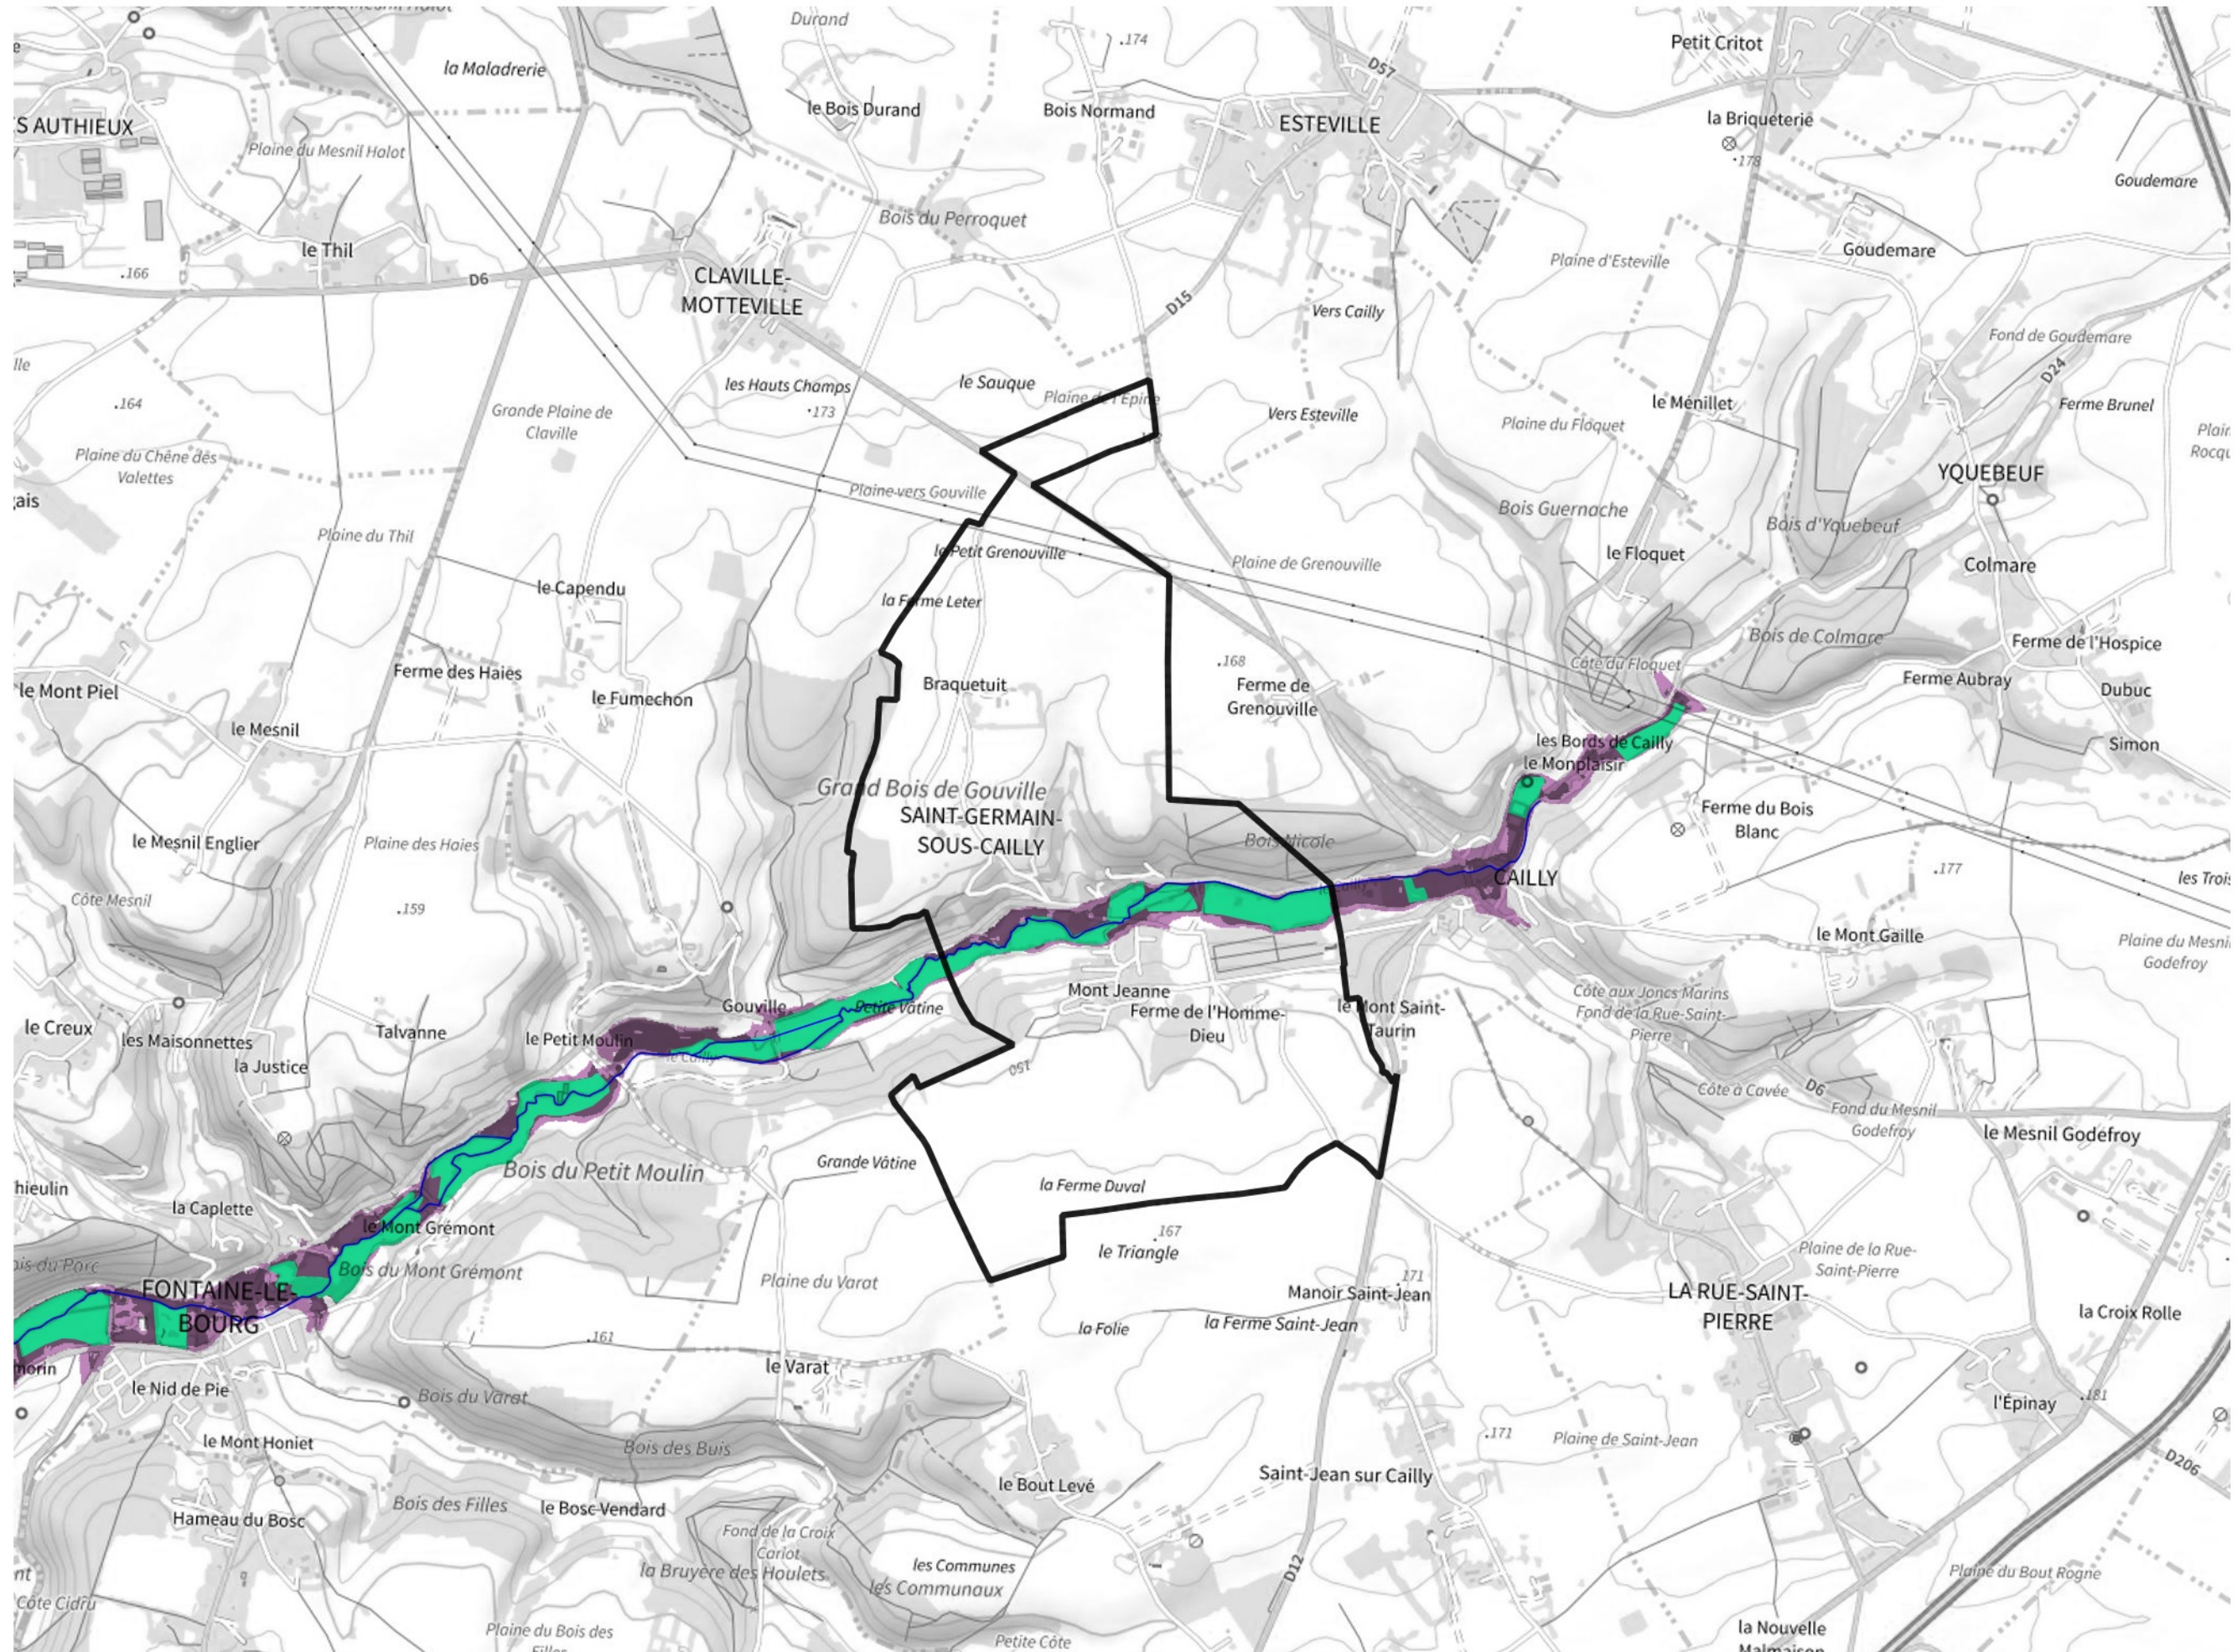

Inventaire régional des Zones Humides (ZH) et des Milieux Prédiposés à la Présence de Zones Humides (MPPZH) Saint-Germain-sous-Cailly (76583)

- Zones humides**
- Inventaire terrain ou réglementaire
 - Autres (Photo-interprétation, non défini)
 - Zones humides dégradées
 - Milieux fortement prédisposés à la présence de zones humides
 - Milieux faiblement prédisposés à la présence de zones humides
 - Mares, étangs, lacs
 - Cours d'eau
 - Limite communale

Cette carte représente une mise à jour sur cette commune. Elle ne doit pas être utilisée pour les communes voisines.

[Il est fortement conseillé de se reporter à la notice avant l'interprétation de cette page](#)

0 250 500 m

Sources :
- IGN - Plan v2
- IGN - AdminExpress
- IGN - BD Topo
- DREAL Normandie

Production :
DREAL Normandie
le 24/07/2024