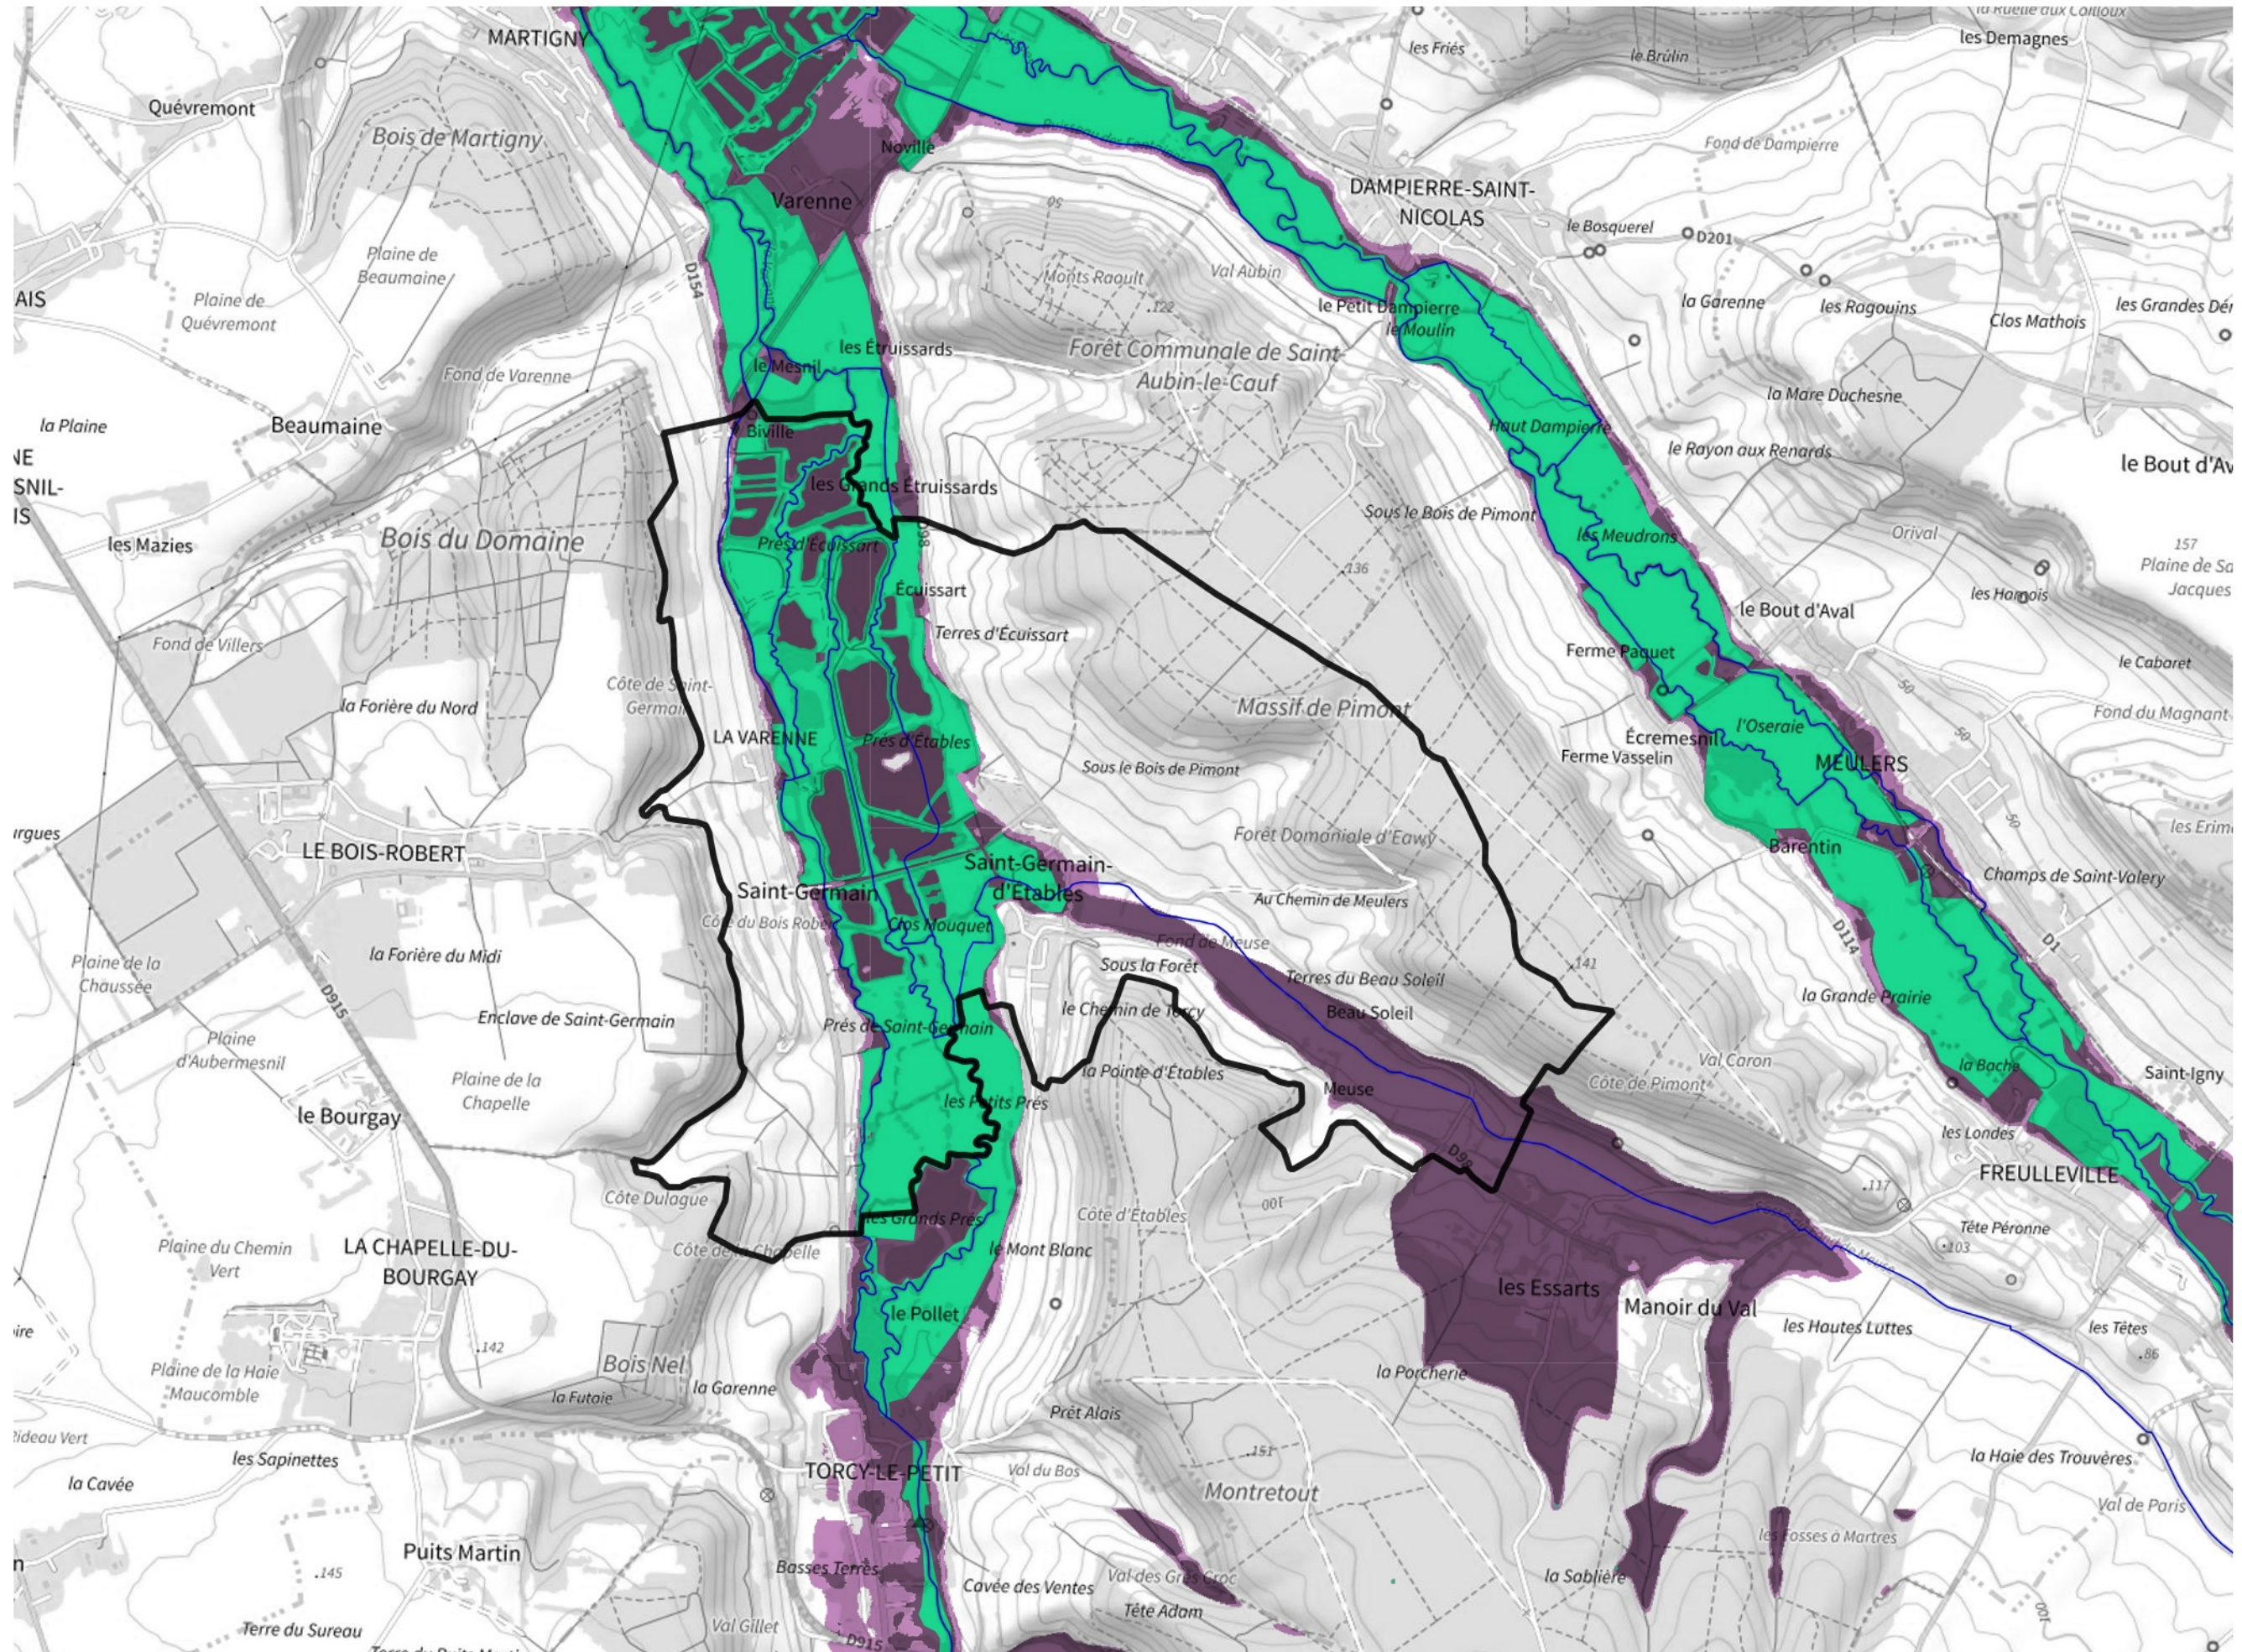

Inventaire régional des Zones Humides (ZH) et des Milieux Prédiposés à la Présence de Zones Humides (MPPZH) Saint-Germain-d'Étables (76582)

- Zones humides**
- Inventaire terrain ou réglementaire
 - Autres (Photo-interprétation, non défini)
 - Zones humides dégradées
 - Milieux fortement prédisposés à la présence de zones humides
 - Milieux faiblement prédisposés à la présence de zones humides
 - Mares, étangs, lacs
 - Cours d'eau
 - Limite communale

Cette carte représente une mise à jour sur cette commune. Elle ne doit pas être utilisée pour les communes voisines.

[Il est fortement conseillé de se reporter à la notice avant l'interprétation de cette page](#)

0 250 500 m

Sources :
- IGN - Plan v2
- IGN - AdminExpress
- IGN - BD Topo
- DREAL Normandie

Production :
DREAL Normandie
le 24/07/2024