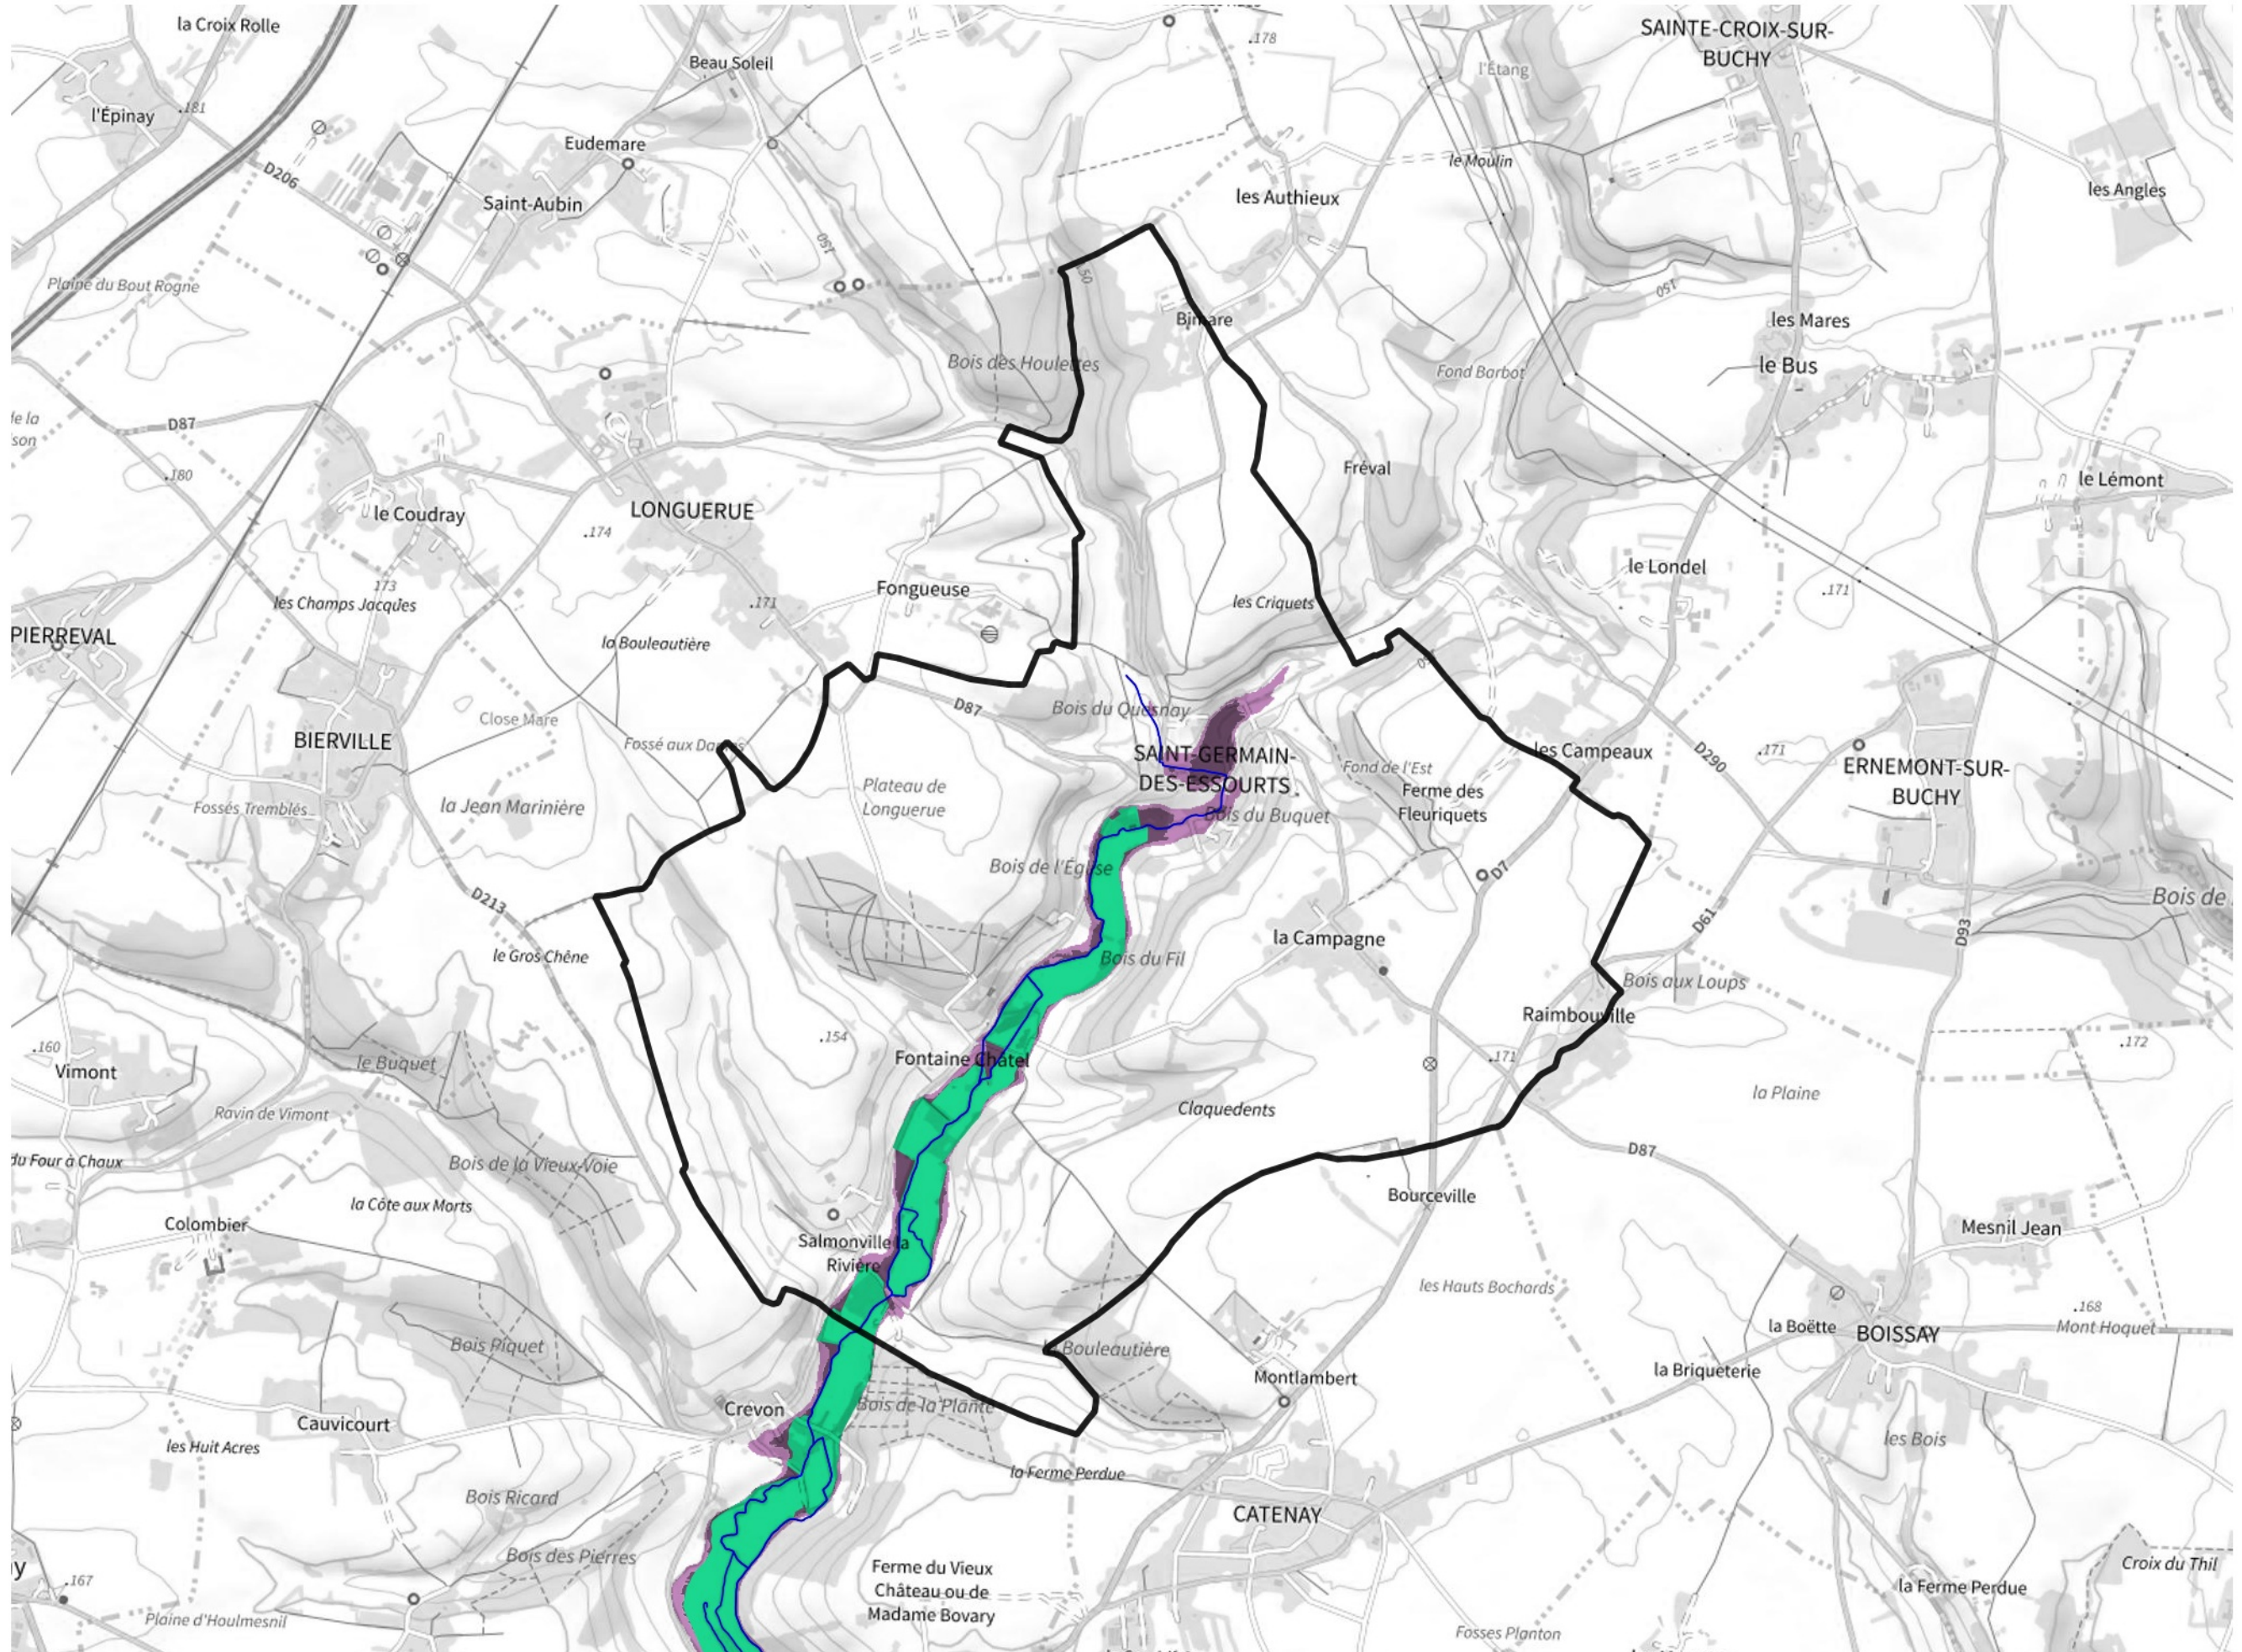

# Inventaire régional des Zones Humides (ZH) et des Milieux Prédiposés à la Présence de Zones Humides (MPPZH) Saint-Germain-des-Essourts (76581)

- Zones humides**
- Inventaire terrain ou réglementaire
  - Autres (Photo-interprétation, non défini)
  - Zones humides dégradées
  - Milieux fortement prédisposés à la présence de zones humides
  - Milieux faiblement prédisposés à la présence de zones humides
  - Mares, étangs, lacs
  - Cours d'eau
  - Limite communale

Cette carte représente une mise à jour sur cette commune. Elle ne doit pas être utilisée pour les communes voisines.

[Il est fortement conseillé de se reporter à la notice avant l'interprétation de cette page](#)

0 250 500 m

**Sources :**  
- IGN - Plan v2  
- IGN - AdminExpress  
- IGN - BD Topo  
- DREAL Normandie

**Production :**  
DREAL Normandie  
le 24/07/2024