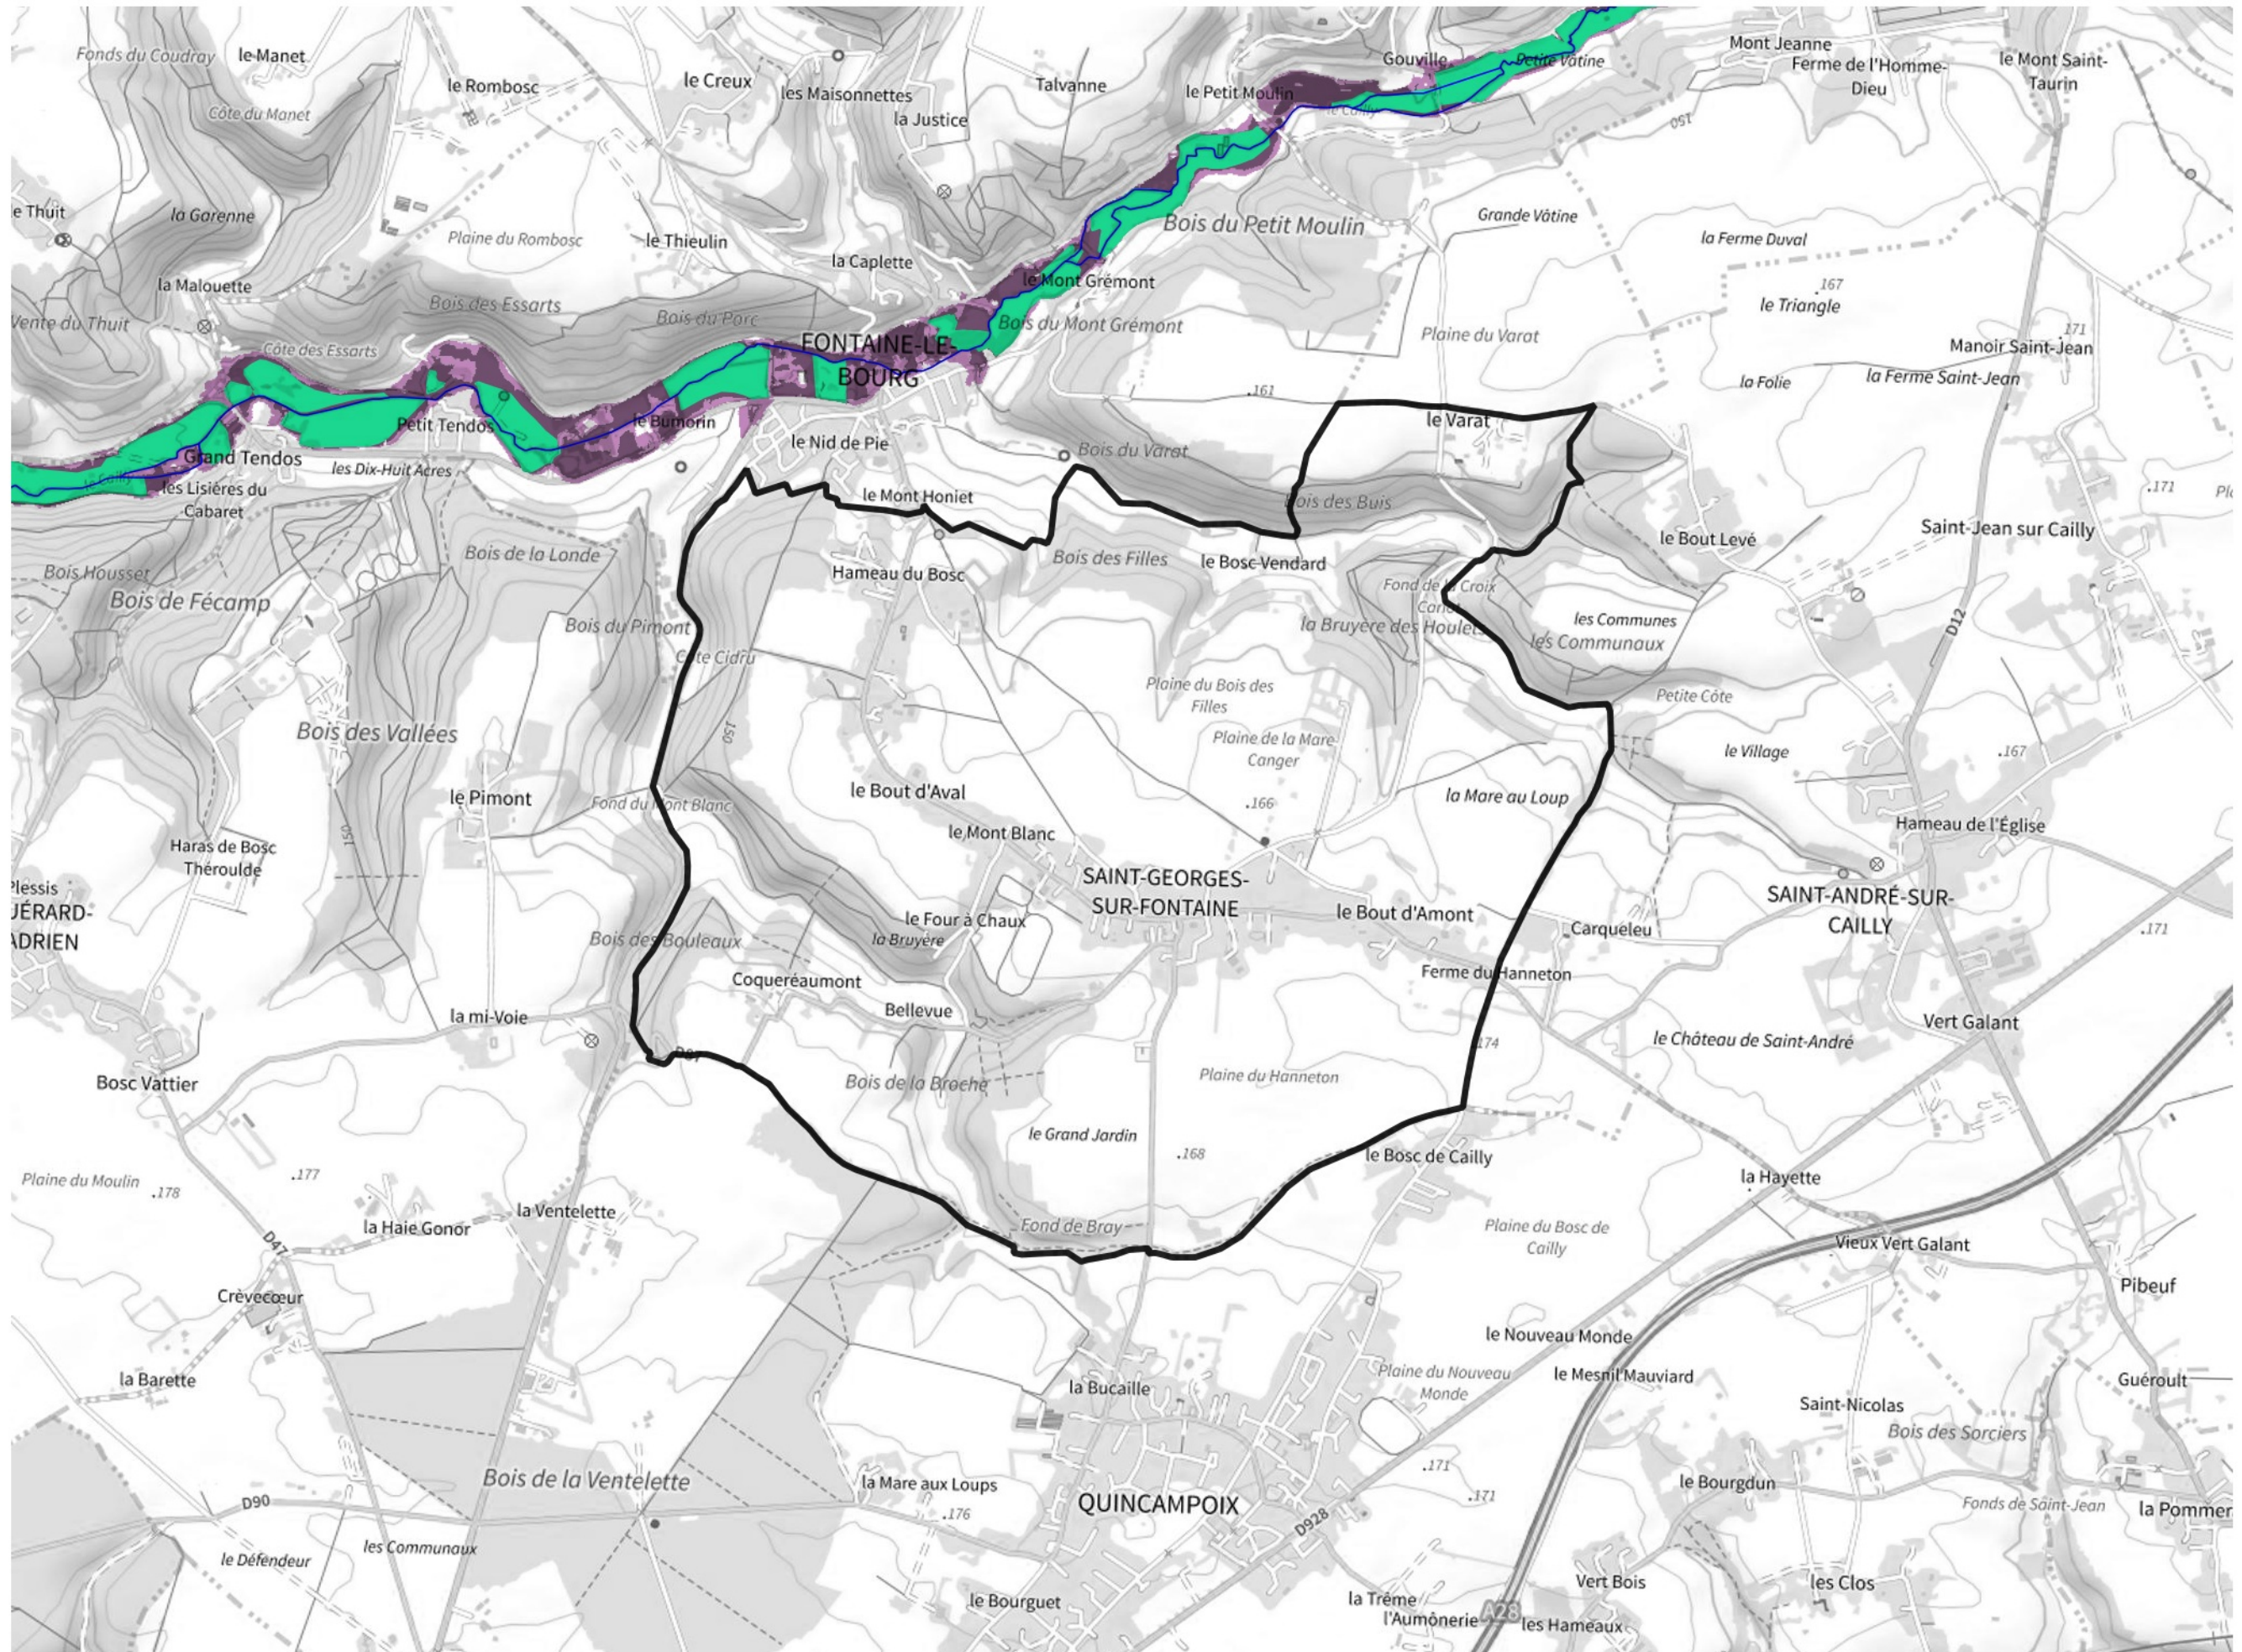

Inventaire régional des Zones Humides (ZH) et des Milieux Prédiposés à la Présence de Zones Humides (MPPZH) Saint-Georges-sur-Fontaine (76580)

- Zones humides**
- Inventaire terrain ou réglementaire
 - Autres (Photo-interprétation, non défini)
 - Zones humides dégradées
 - Milieux fortement prédisposés à la présence de zones humides
 - Milieux faiblement prédisposés à la présence de zones humides
 - Mares, étangs, lacs
 - Cours d'eau
 - Limite communale

Cette carte représente une mise à jour sur cette commune. Elle ne doit pas être utilisée pour les communes voisines.

[Il est fortement conseillé de se reporter à la notice avant l'interprétation de cette page](#)

0 250 500 m

Sources :
- IGN - Plan v2
- IGN - AdminExpress
- IGN - BD Topo
- DREAL Normandie

Production :
DREAL Normandie
le 24/07/2024