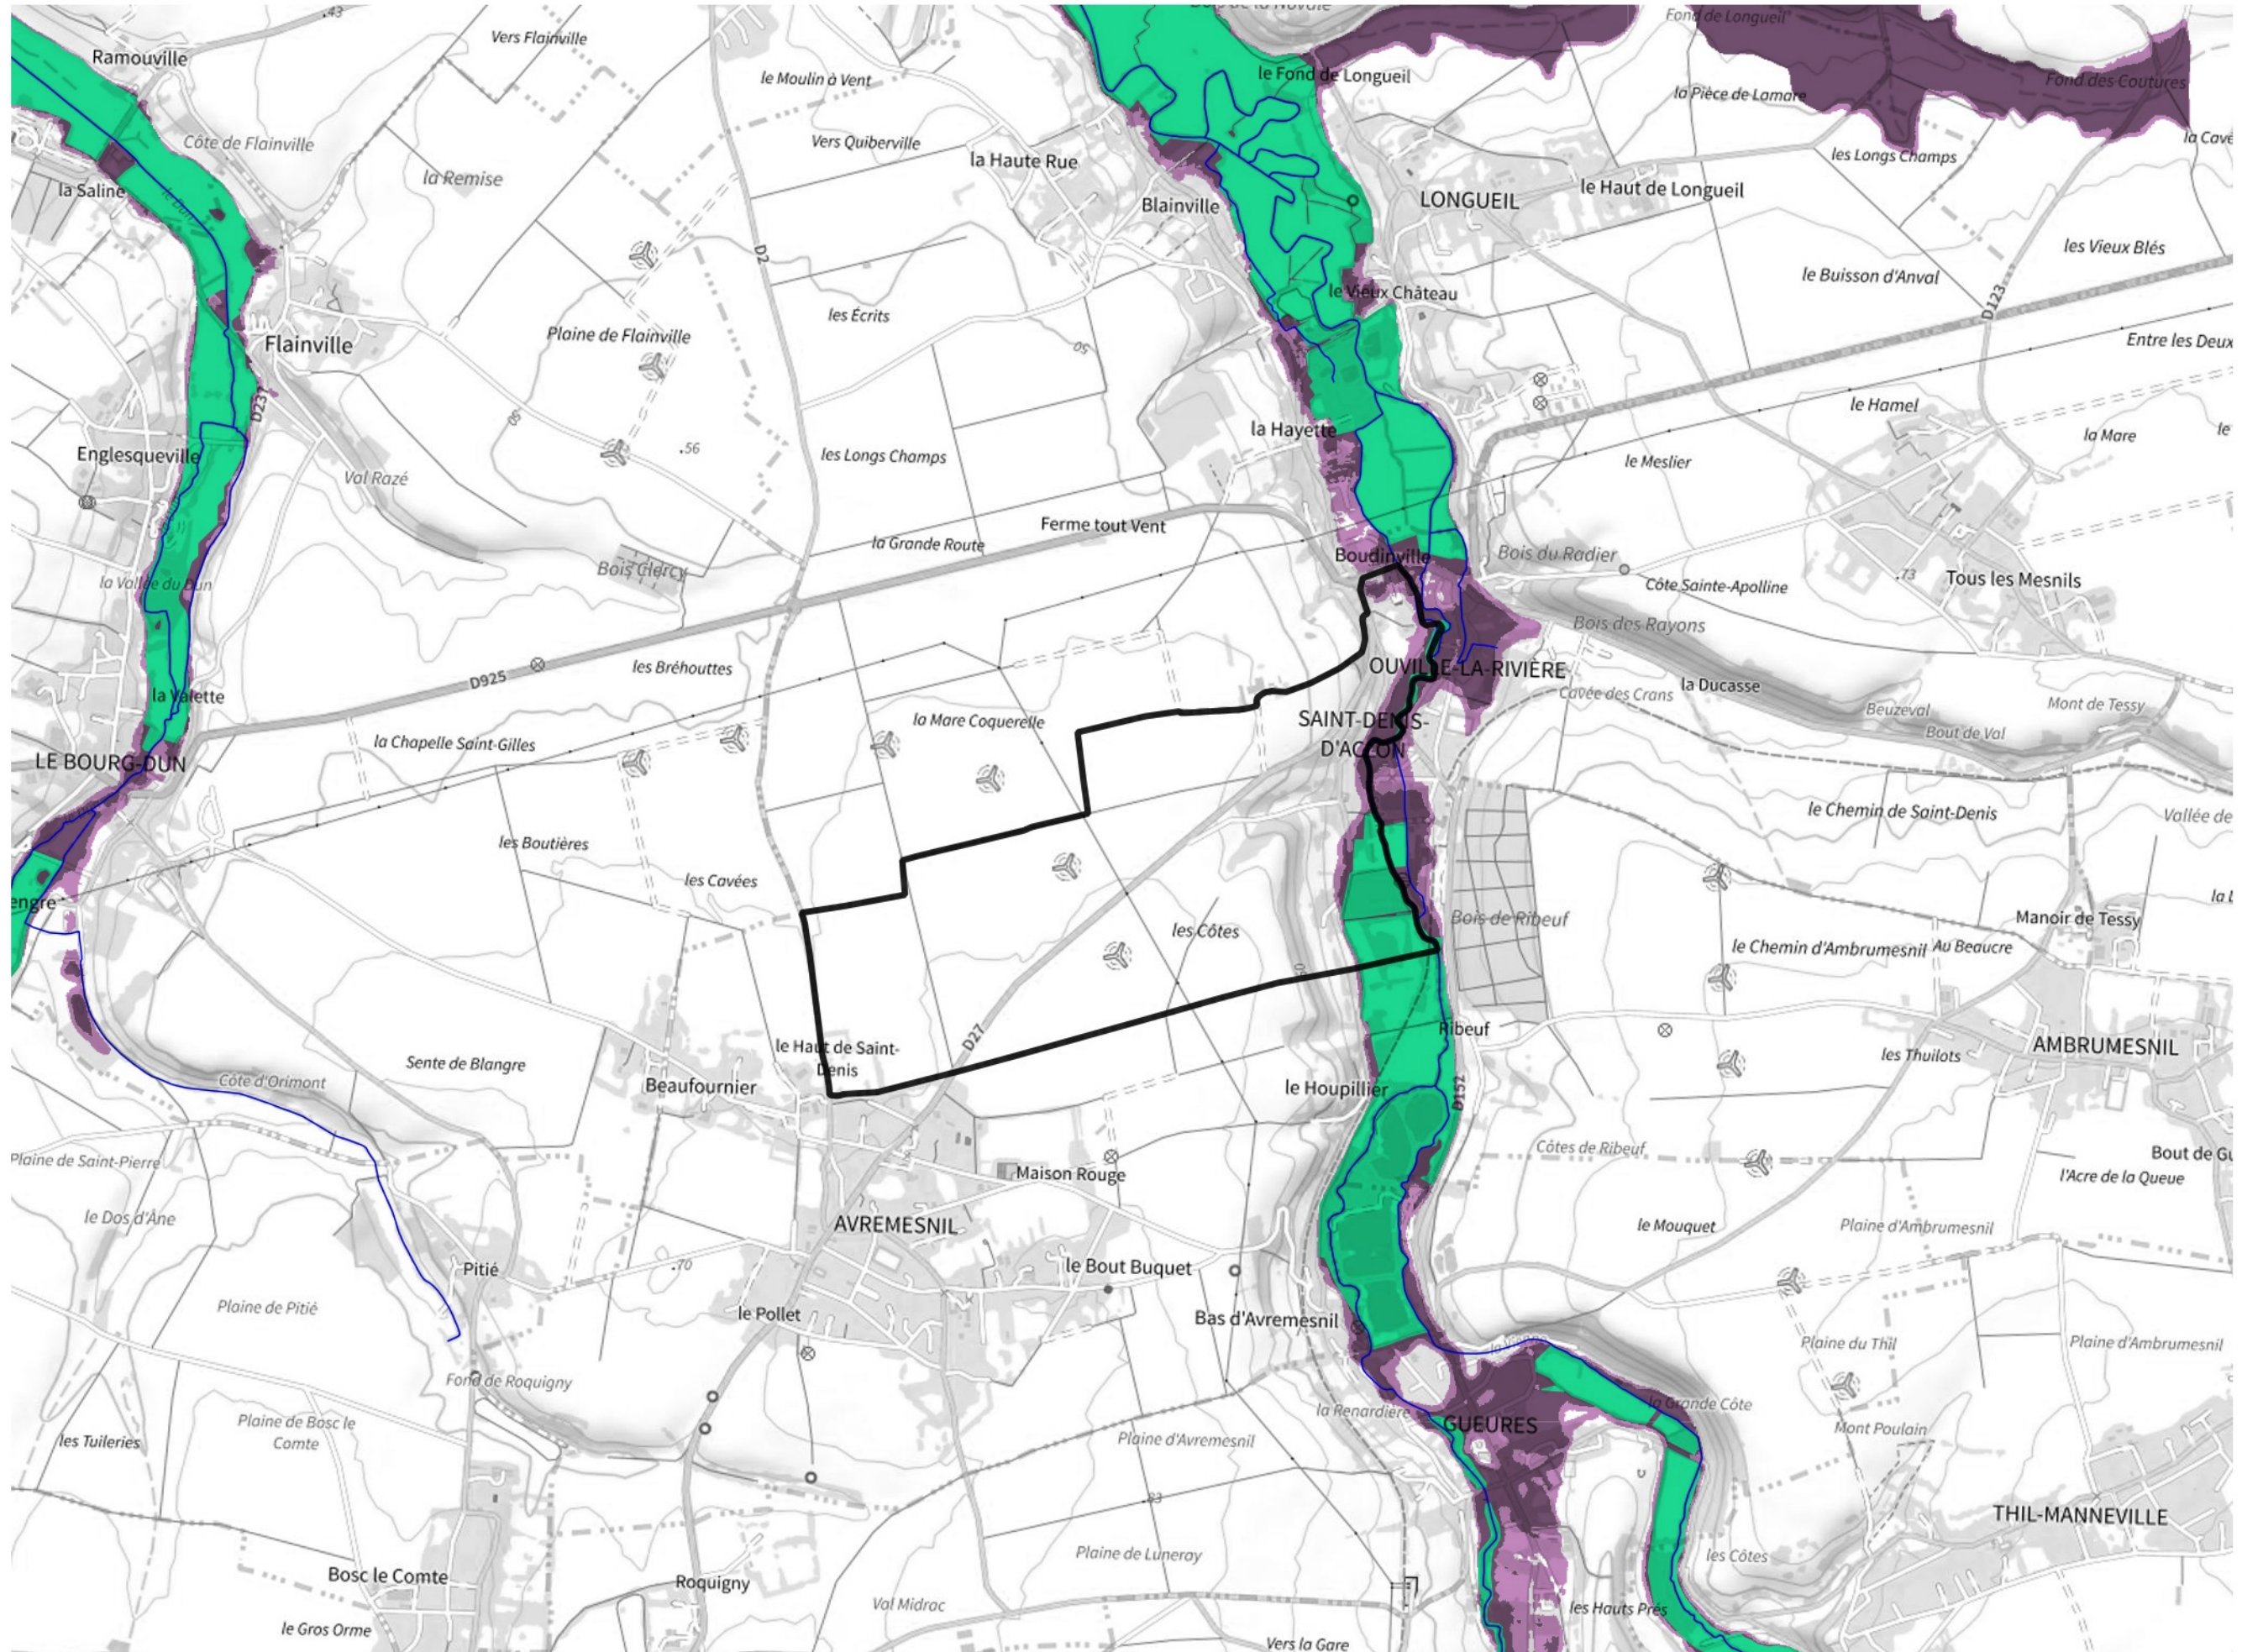

# Inventaire régional des Zones Humides (ZH) et des Milieux Prédiposés à la Présence de Zones Humides (MPPZH) Saint-Denis-d'Acion (76572)

- Zones humides**
- Inventaire terrain ou réglementaire
  - Autres (Photo-interprétation, non défini)
  - Zones humides dégradées
  - Milieux fortement prédisposés à la présence de zones humides
  - Milieux faiblement prédisposés à la présence de zones humides
  - Mares, étangs, lacs
  - Cours d'eau
  - Limite communale

Cette carte représente une mise à jour sur cette commune. Elle ne doit pas être utilisée pour les communes voisines.

[Il est fortement conseillé de se reporter à la notice avant l'interprétation de cette page](#)

0 250 500 m

**Sources :**  
- IGN - Plan v2  
- IGN - AdminExpress  
- IGN - BD Topo  
- DREAL Normandie

**Production :**  
DREAL Normandie  
le 24/07/2024