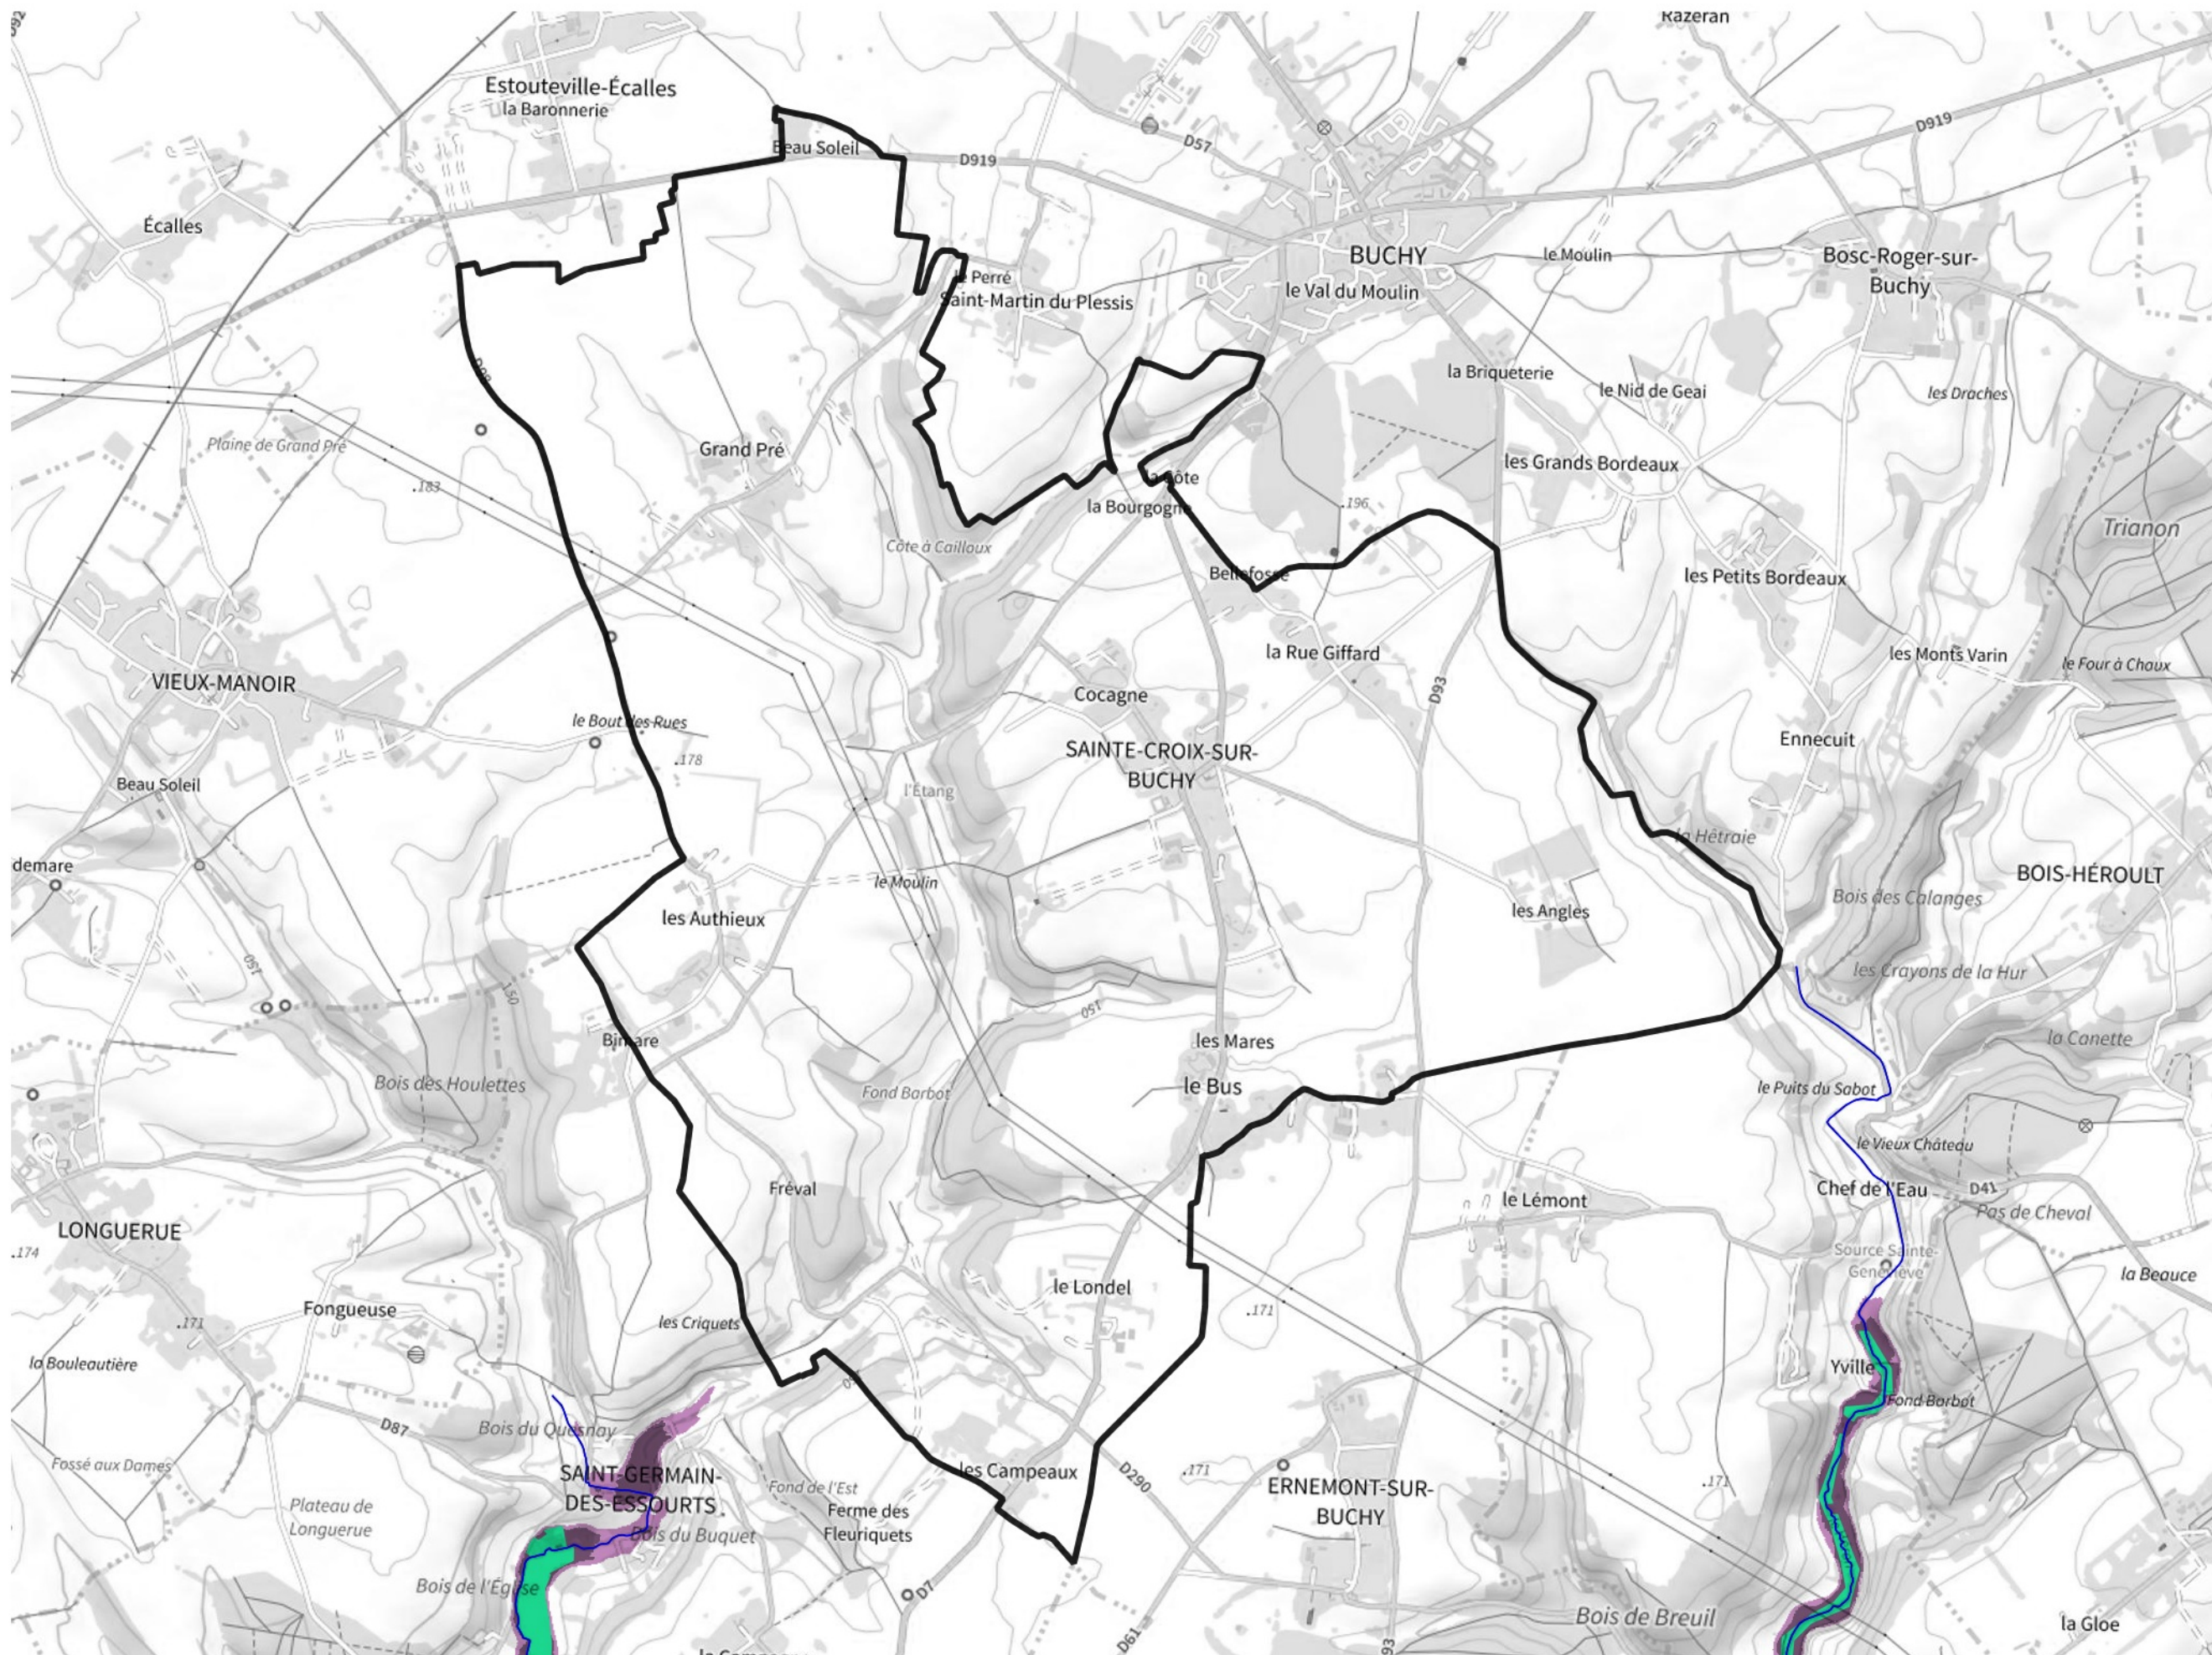

Inventaire régional des Zones Humides (ZH) et des Milieux Prédiposés à la Présence de Zones Humides (MPPZH) Sainte-Croix-sur-Buchy (76571)

- Zones humides**
- Inventaire terrain ou réglementaire
 - Autres (Photo-interprétation, non défini)
 - Zones humides dégradées
 - Milieux fortement prédisposés à la présence de zones humides
 - Milieux faiblement prédisposés à la présence de zones humides
 - Mares, étangs, lacs
 - Cours d'eau
 - Limite communale

Cette carte représente une mise à jour sur cette commune. Elle ne doit pas être utilisée pour les communes voisines.

[Il est fortement conseillé de se reporter à la notice avant l'interprétation de cette page](#)

0 250 500 m

Sources :
- IGN - Plan v2
- IGN - AdminExpress
- IGN - BD Topo
- DREAL Normandie

Production :
DREAL Normandie
le 24/07/2024