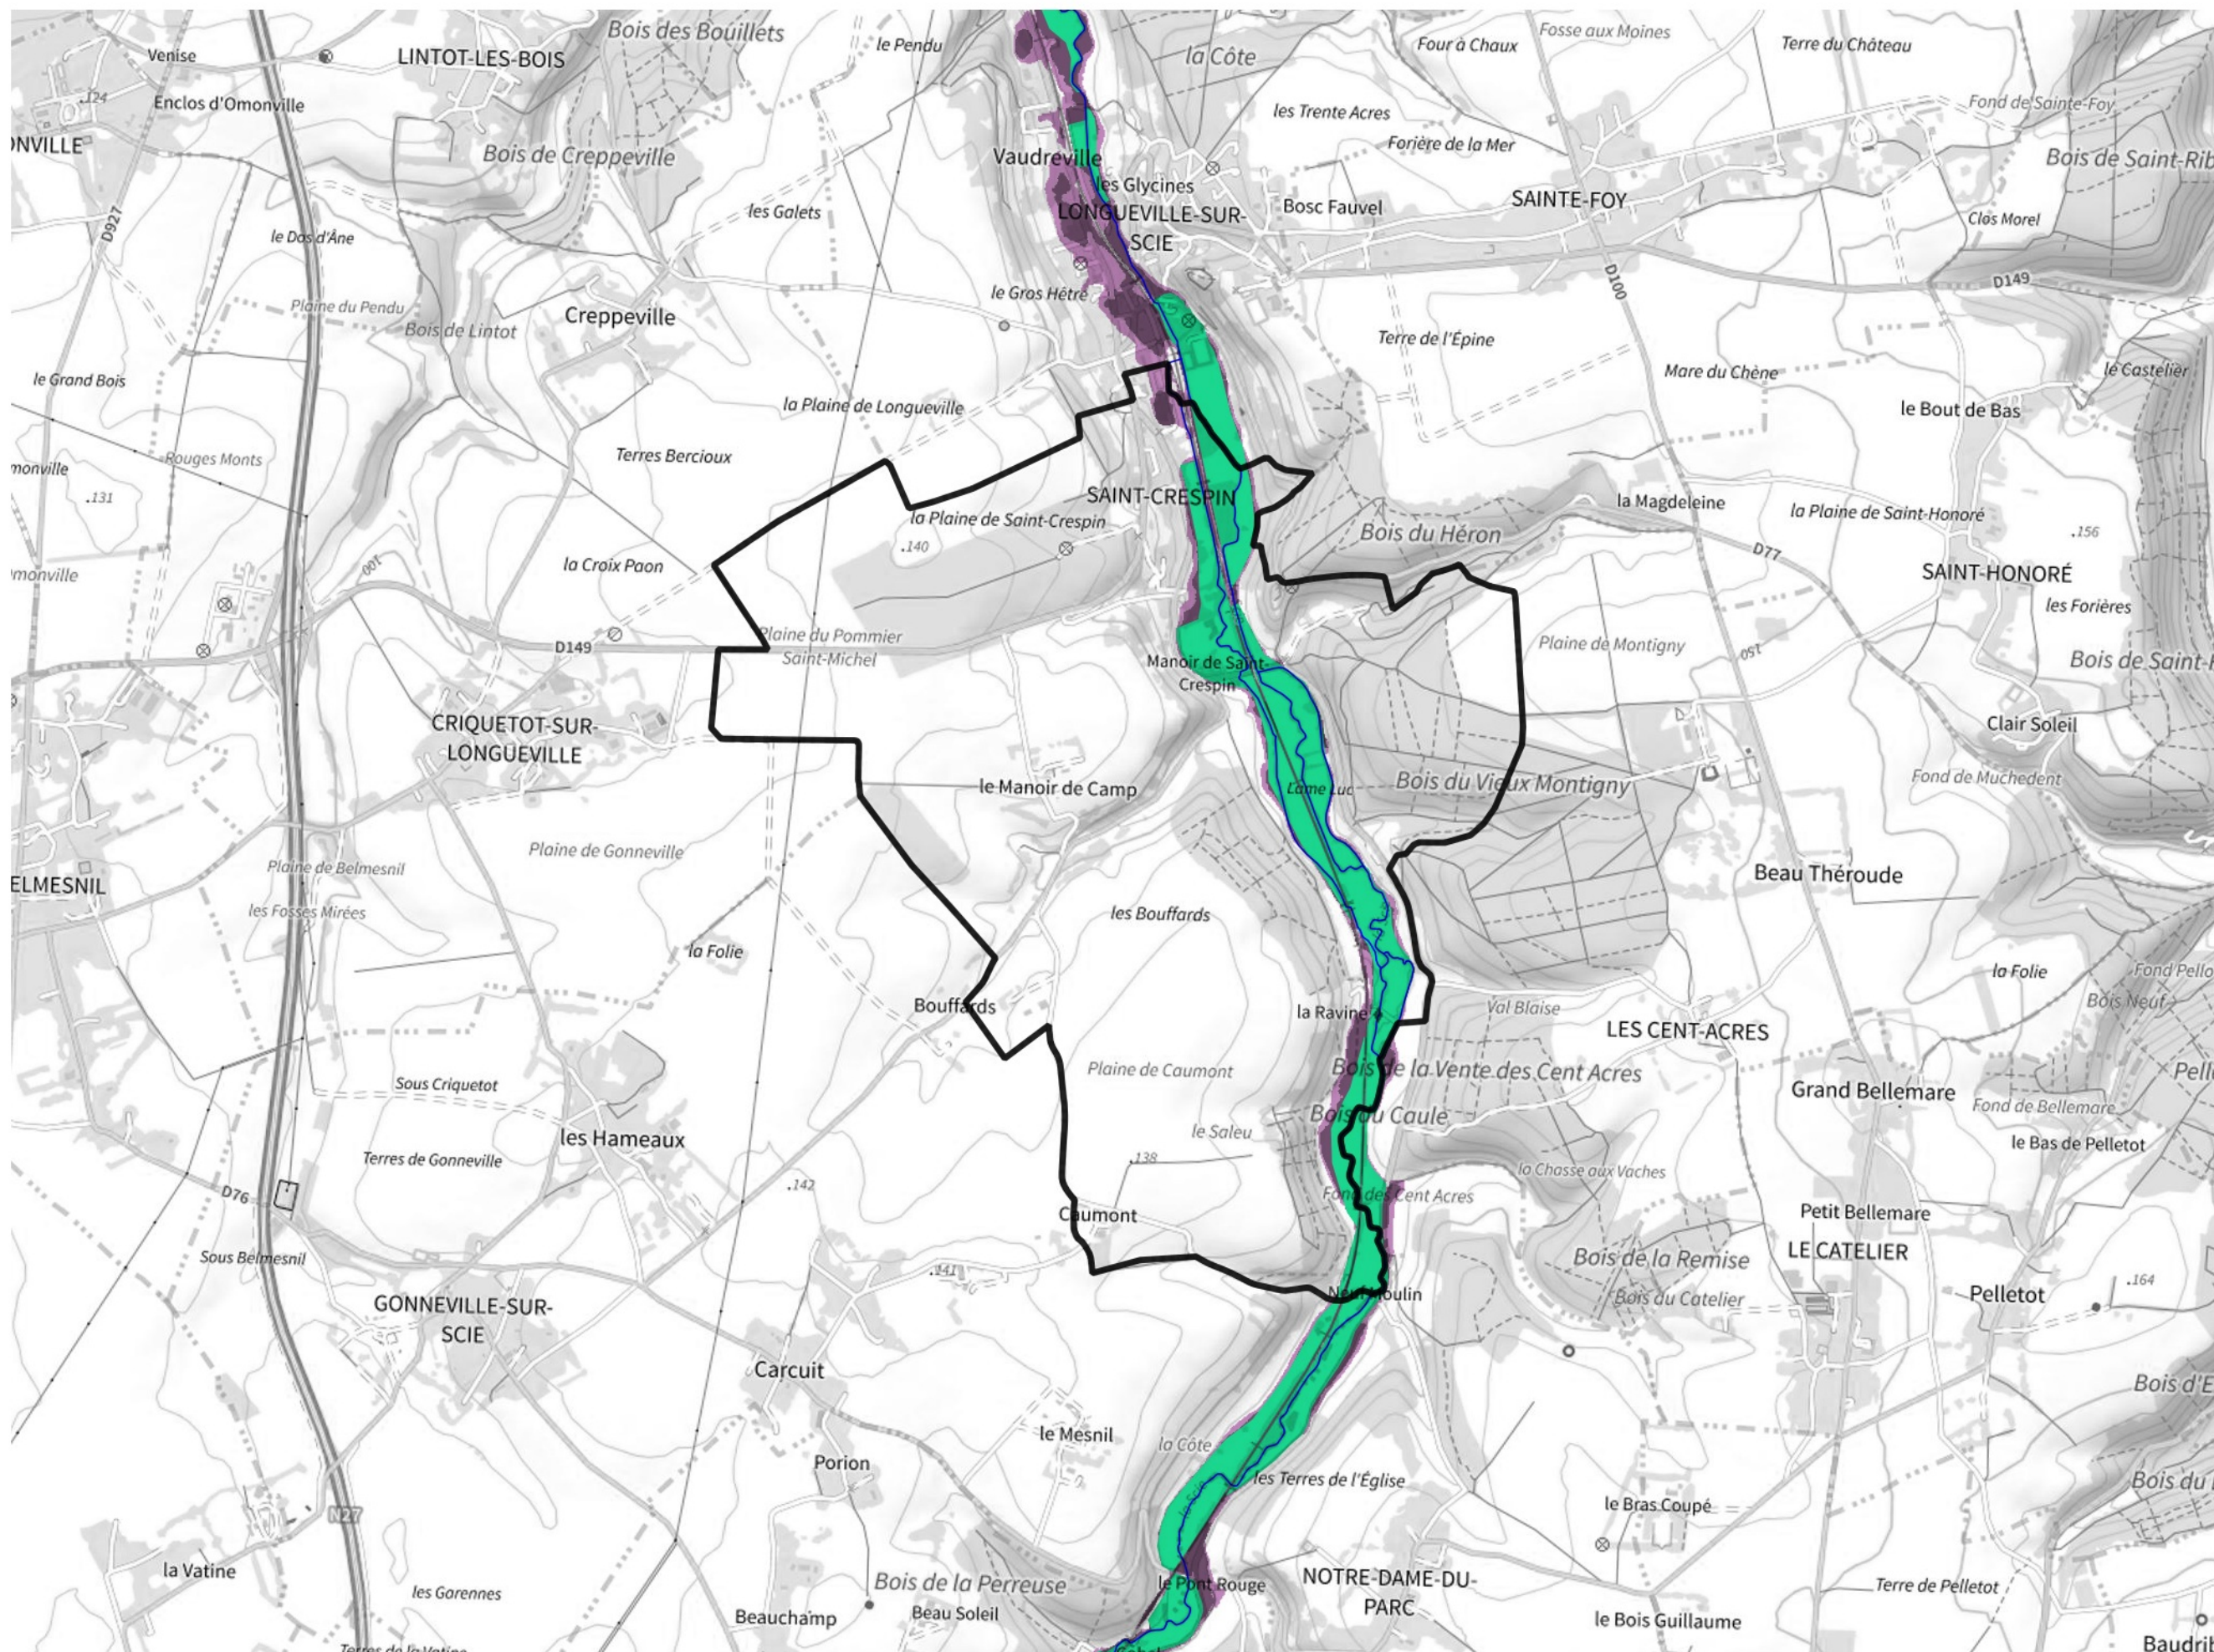

# Inventaire régional des Zones Humides (ZH) et des Milieux Prédiposés à la Présence de Zones Humides (MPPZH) Saint-Crespin (76570)

- Zones humides**
- Inventaire terrain ou réglementaire
  - Autres (Photo-interprétation, non défini)
  - Zones humides dégradées
  - Milieux fortement prédisposés à la présence de zones humides
  - Milieux faiblement prédisposés à la présence de zones humides
  - Mares, étangs, lacs
  - Cours d'eau
  - Limite communale

Cette carte représente une mise à jour sur cette commune. Elle ne doit pas être utilisée pour les communes voisines.

[Il est fortement conseillé de se reporter à la notice avant l'interprétation de cette page](#)

0 250 500 m

**Sources :**  
- IGN - Plan v2  
- IGN - AdminExpress  
- IGN - BD Topo  
- DREAL Normandie

**Production :**  
DREAL Normandie  
le 24/07/2024