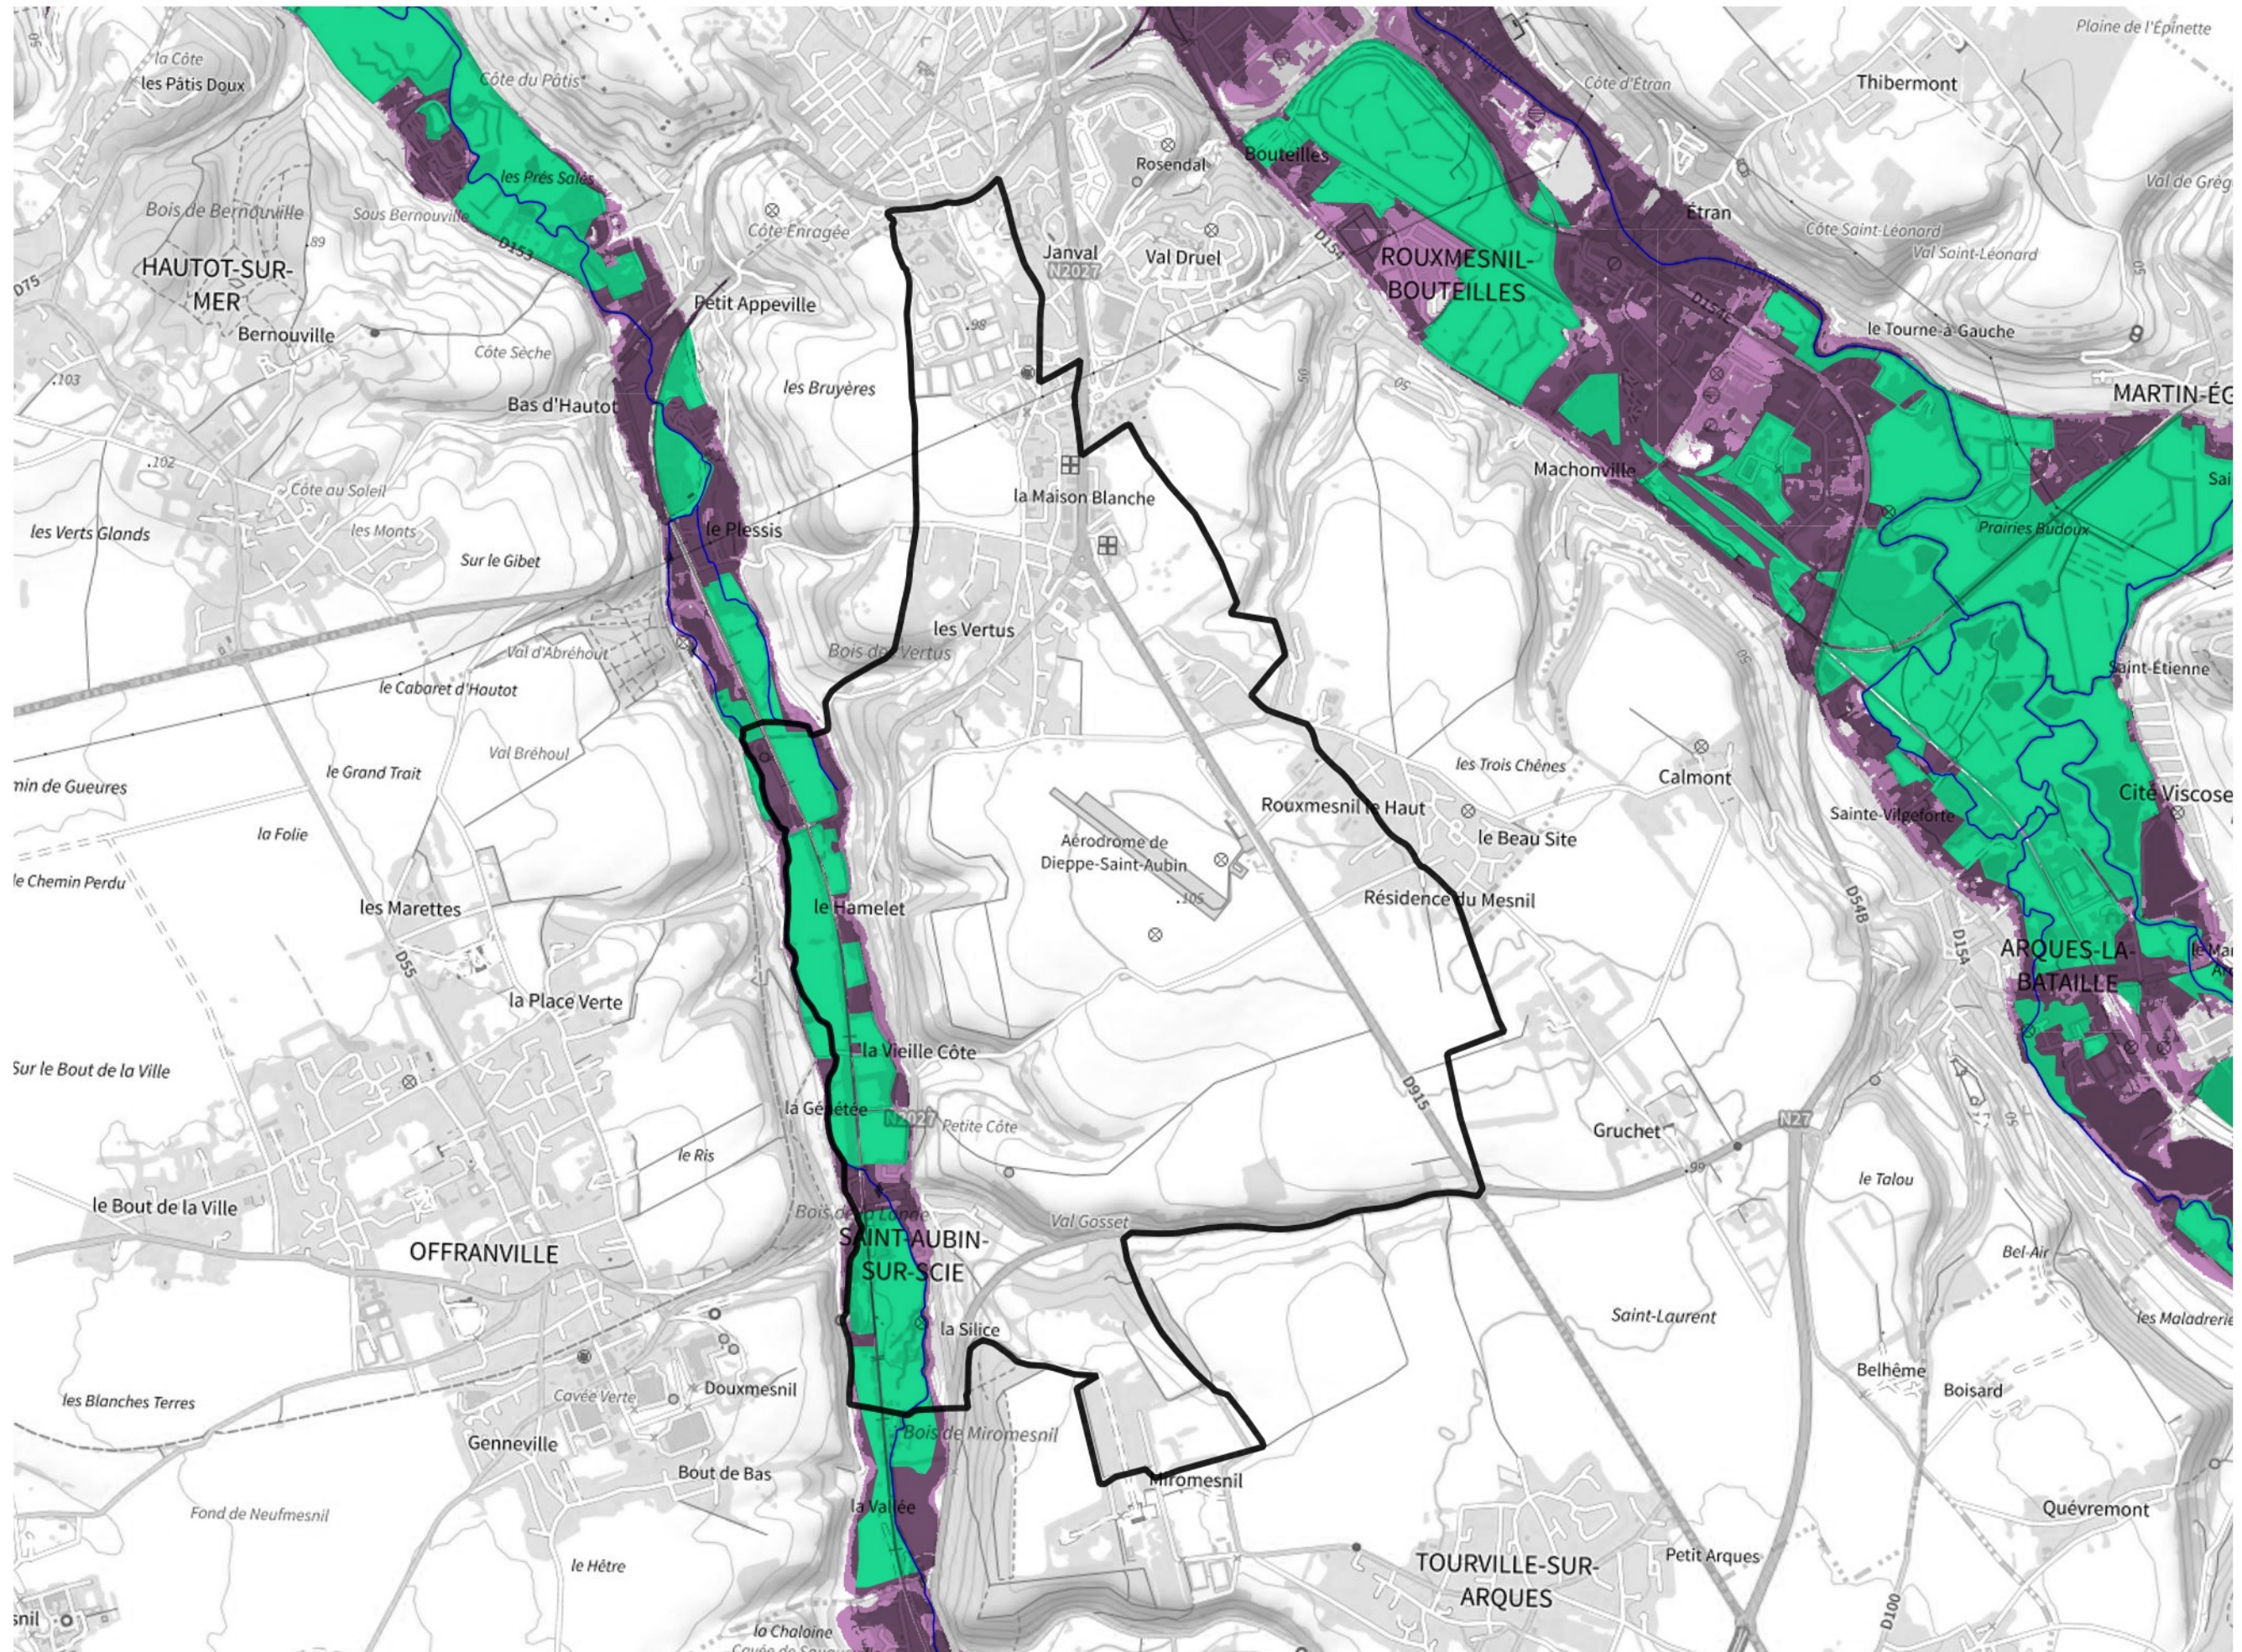

Inventaire régional des Zones Humides (ZH) et des Milieux Prédiposés à la Présence de Zones Humides (MPPZH) Saint-Aubin-sur-Scie (76565)

- Zones humides**
- Inventaire terrain ou réglementaire
 - Autres (Photo-interprétation, non défini)
 - Zones humides dégradées
 - Milieux fortement prédisposés à la présence de zones humides
 - Milieux faiblement prédisposés à la présence de zones humides
 - Mares, étangs, lacs
 - Cours d'eau
 - Limite communale

Cette carte représente une mise à jour sur cette commune. Elle ne doit pas être utilisée pour les communes voisines.

[Il est fortement conseillé de se reporter à la notice avant l'interprétation de cette page](#)

0 250 500 m

Sources :
- IGN - Plan v2
- IGN - AdminExpress
- IGN - BD Topo
- DREAL Normandie

Production :
DREAL Normandie
le 24/07/2024