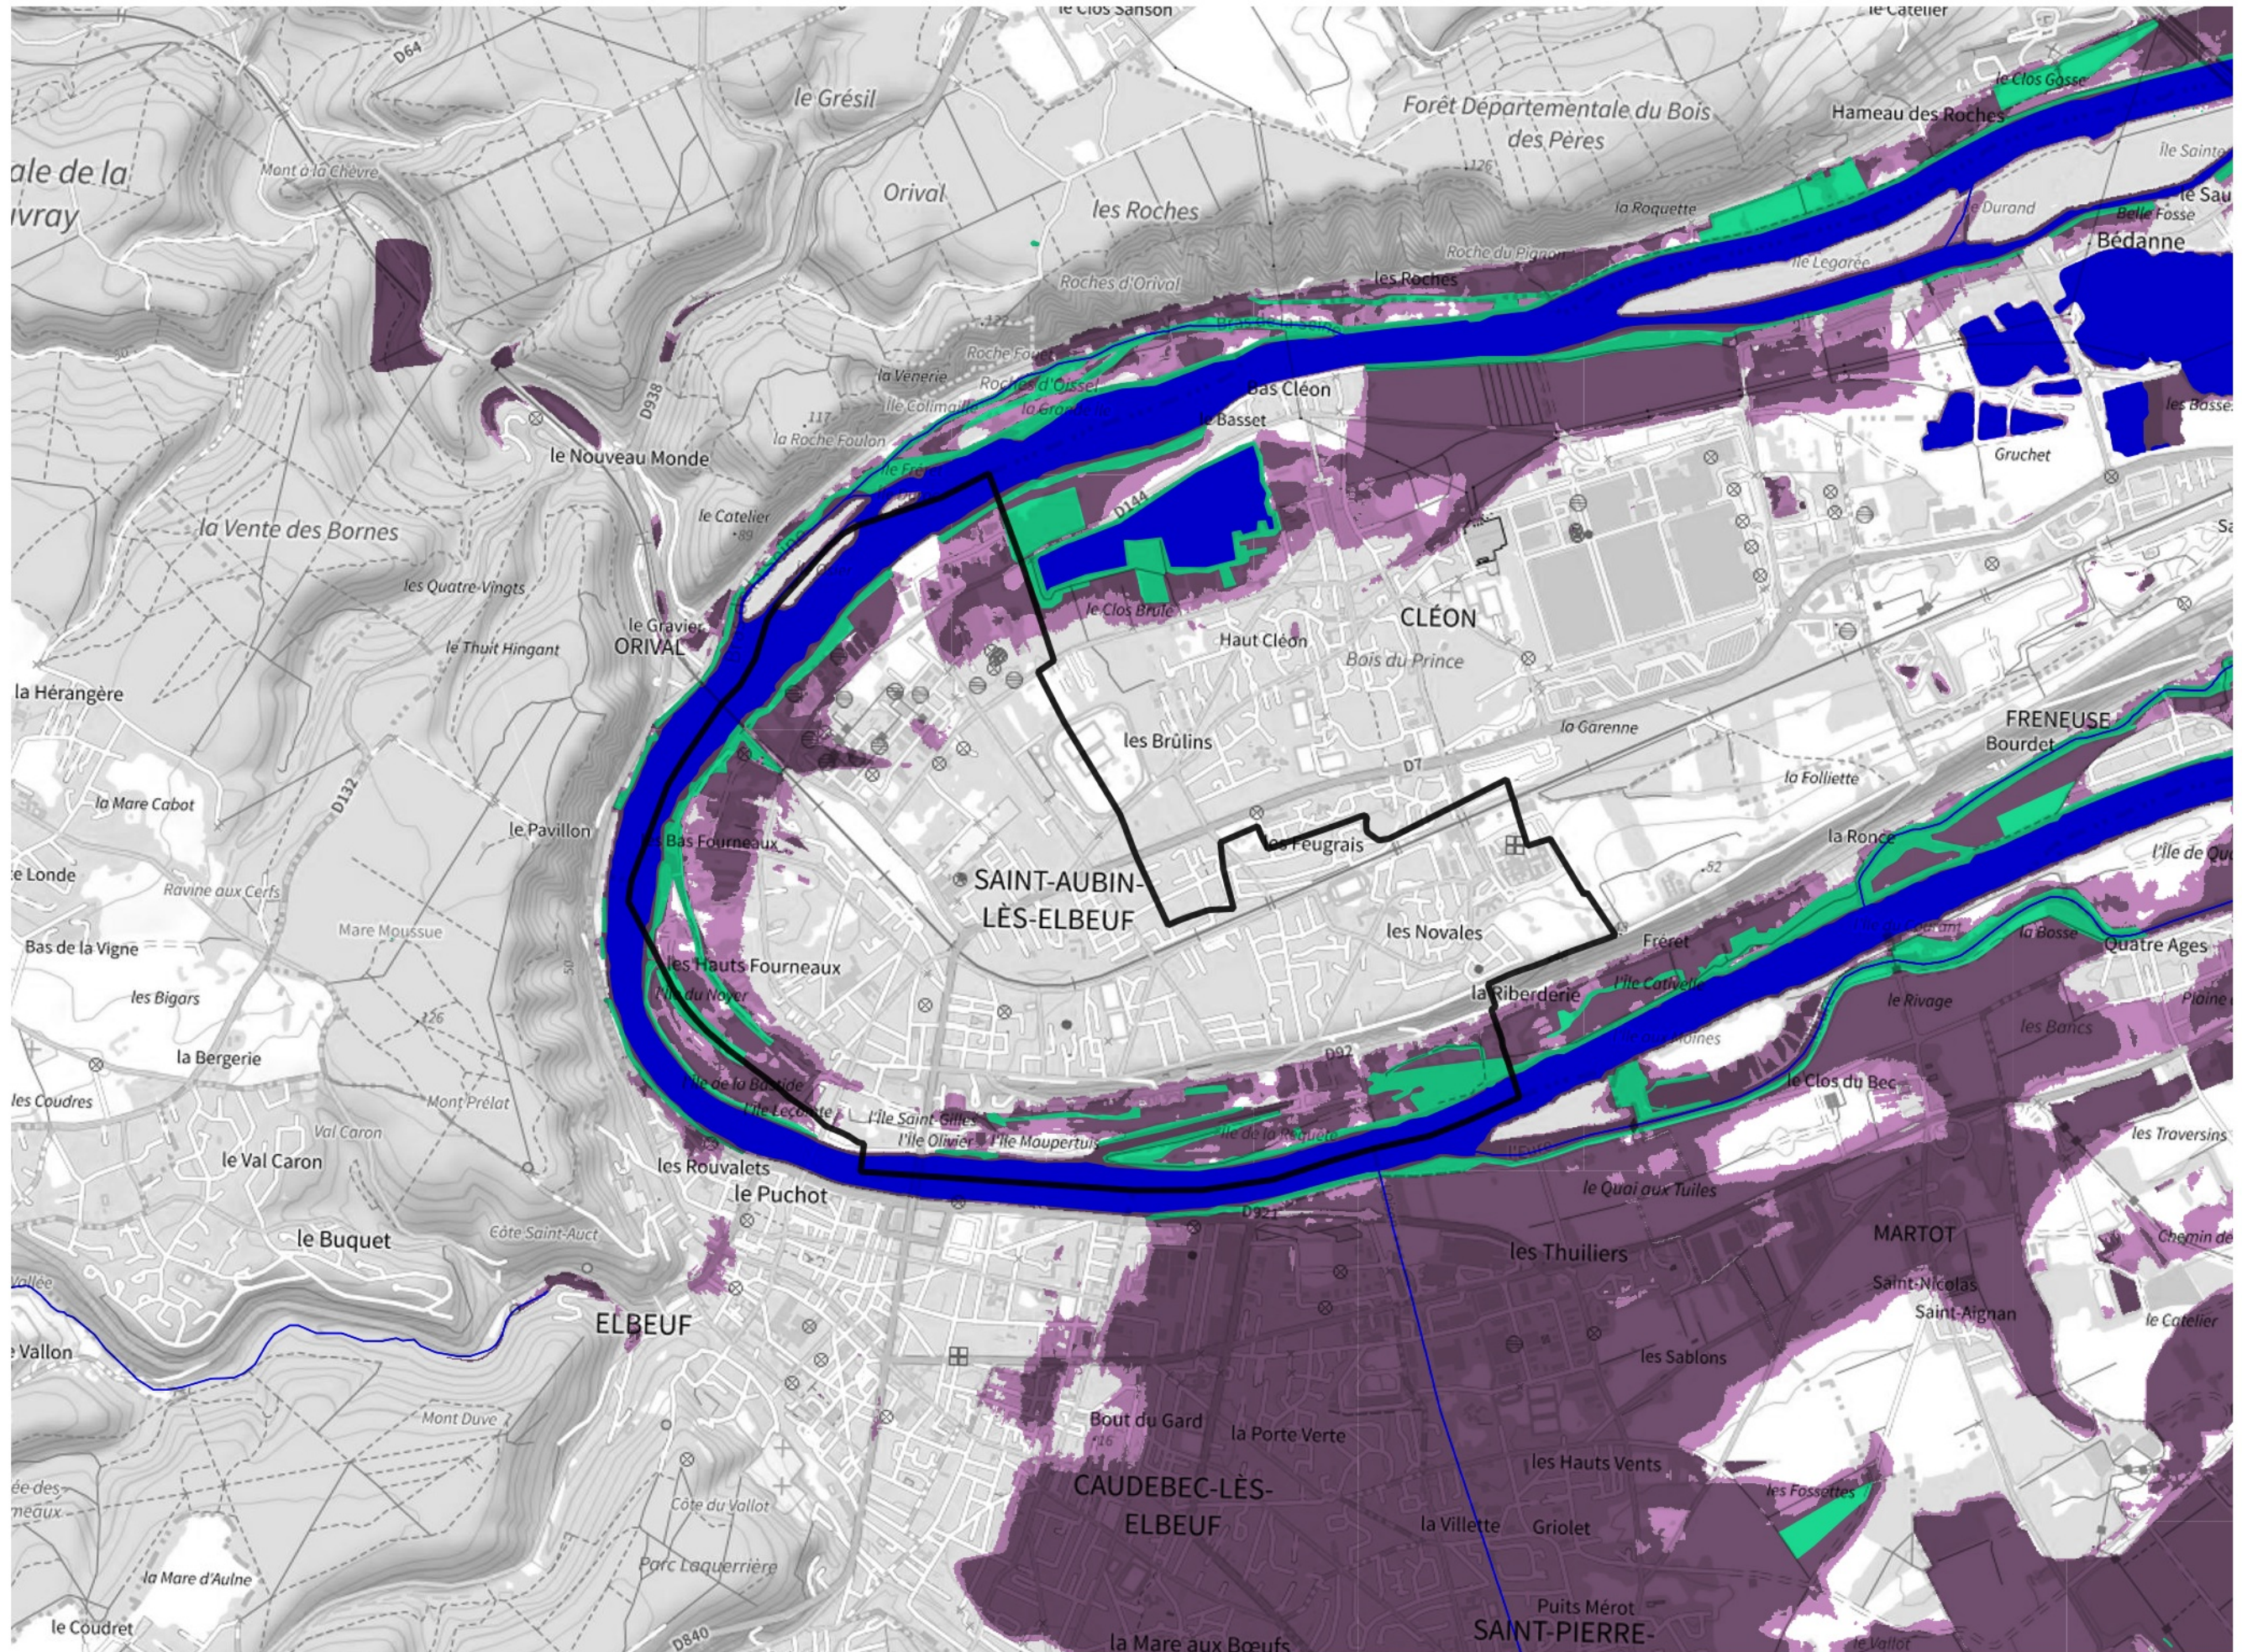

Inventaire régional des Zones Humides (ZH) et des Milieux Prédiposés à la Présence de Zones Humides (MPPZH) Saint-Aubin-lès-Elbeuf (76561)

- Zones humides**
- Inventaire terrain ou réglementaire
 - Autres (Photo-interprétation, non défini)
 - Zones humides dégradées
 - Milieux fortement prédisposés à la présence de zones humides
 - Milieux faiblement prédisposés à la présence de zones humides
 - Mares, étangs, lacs
 - Cours d'eau
 - Limite communale

Cette carte représente une mise à jour sur cette commune. Elle ne doit pas être utilisée pour les communes voisines.

[Il est fortement conseillé de se reporter à la notice avant l'interprétation de cette page](#)

0 250 500 m

Sources :
- IGN - Plan v2
- IGN - AdminExpress
- IGN - BD Topo
- DREAL Normandie

Production :
DREAL Normandie
le 24/07/2024