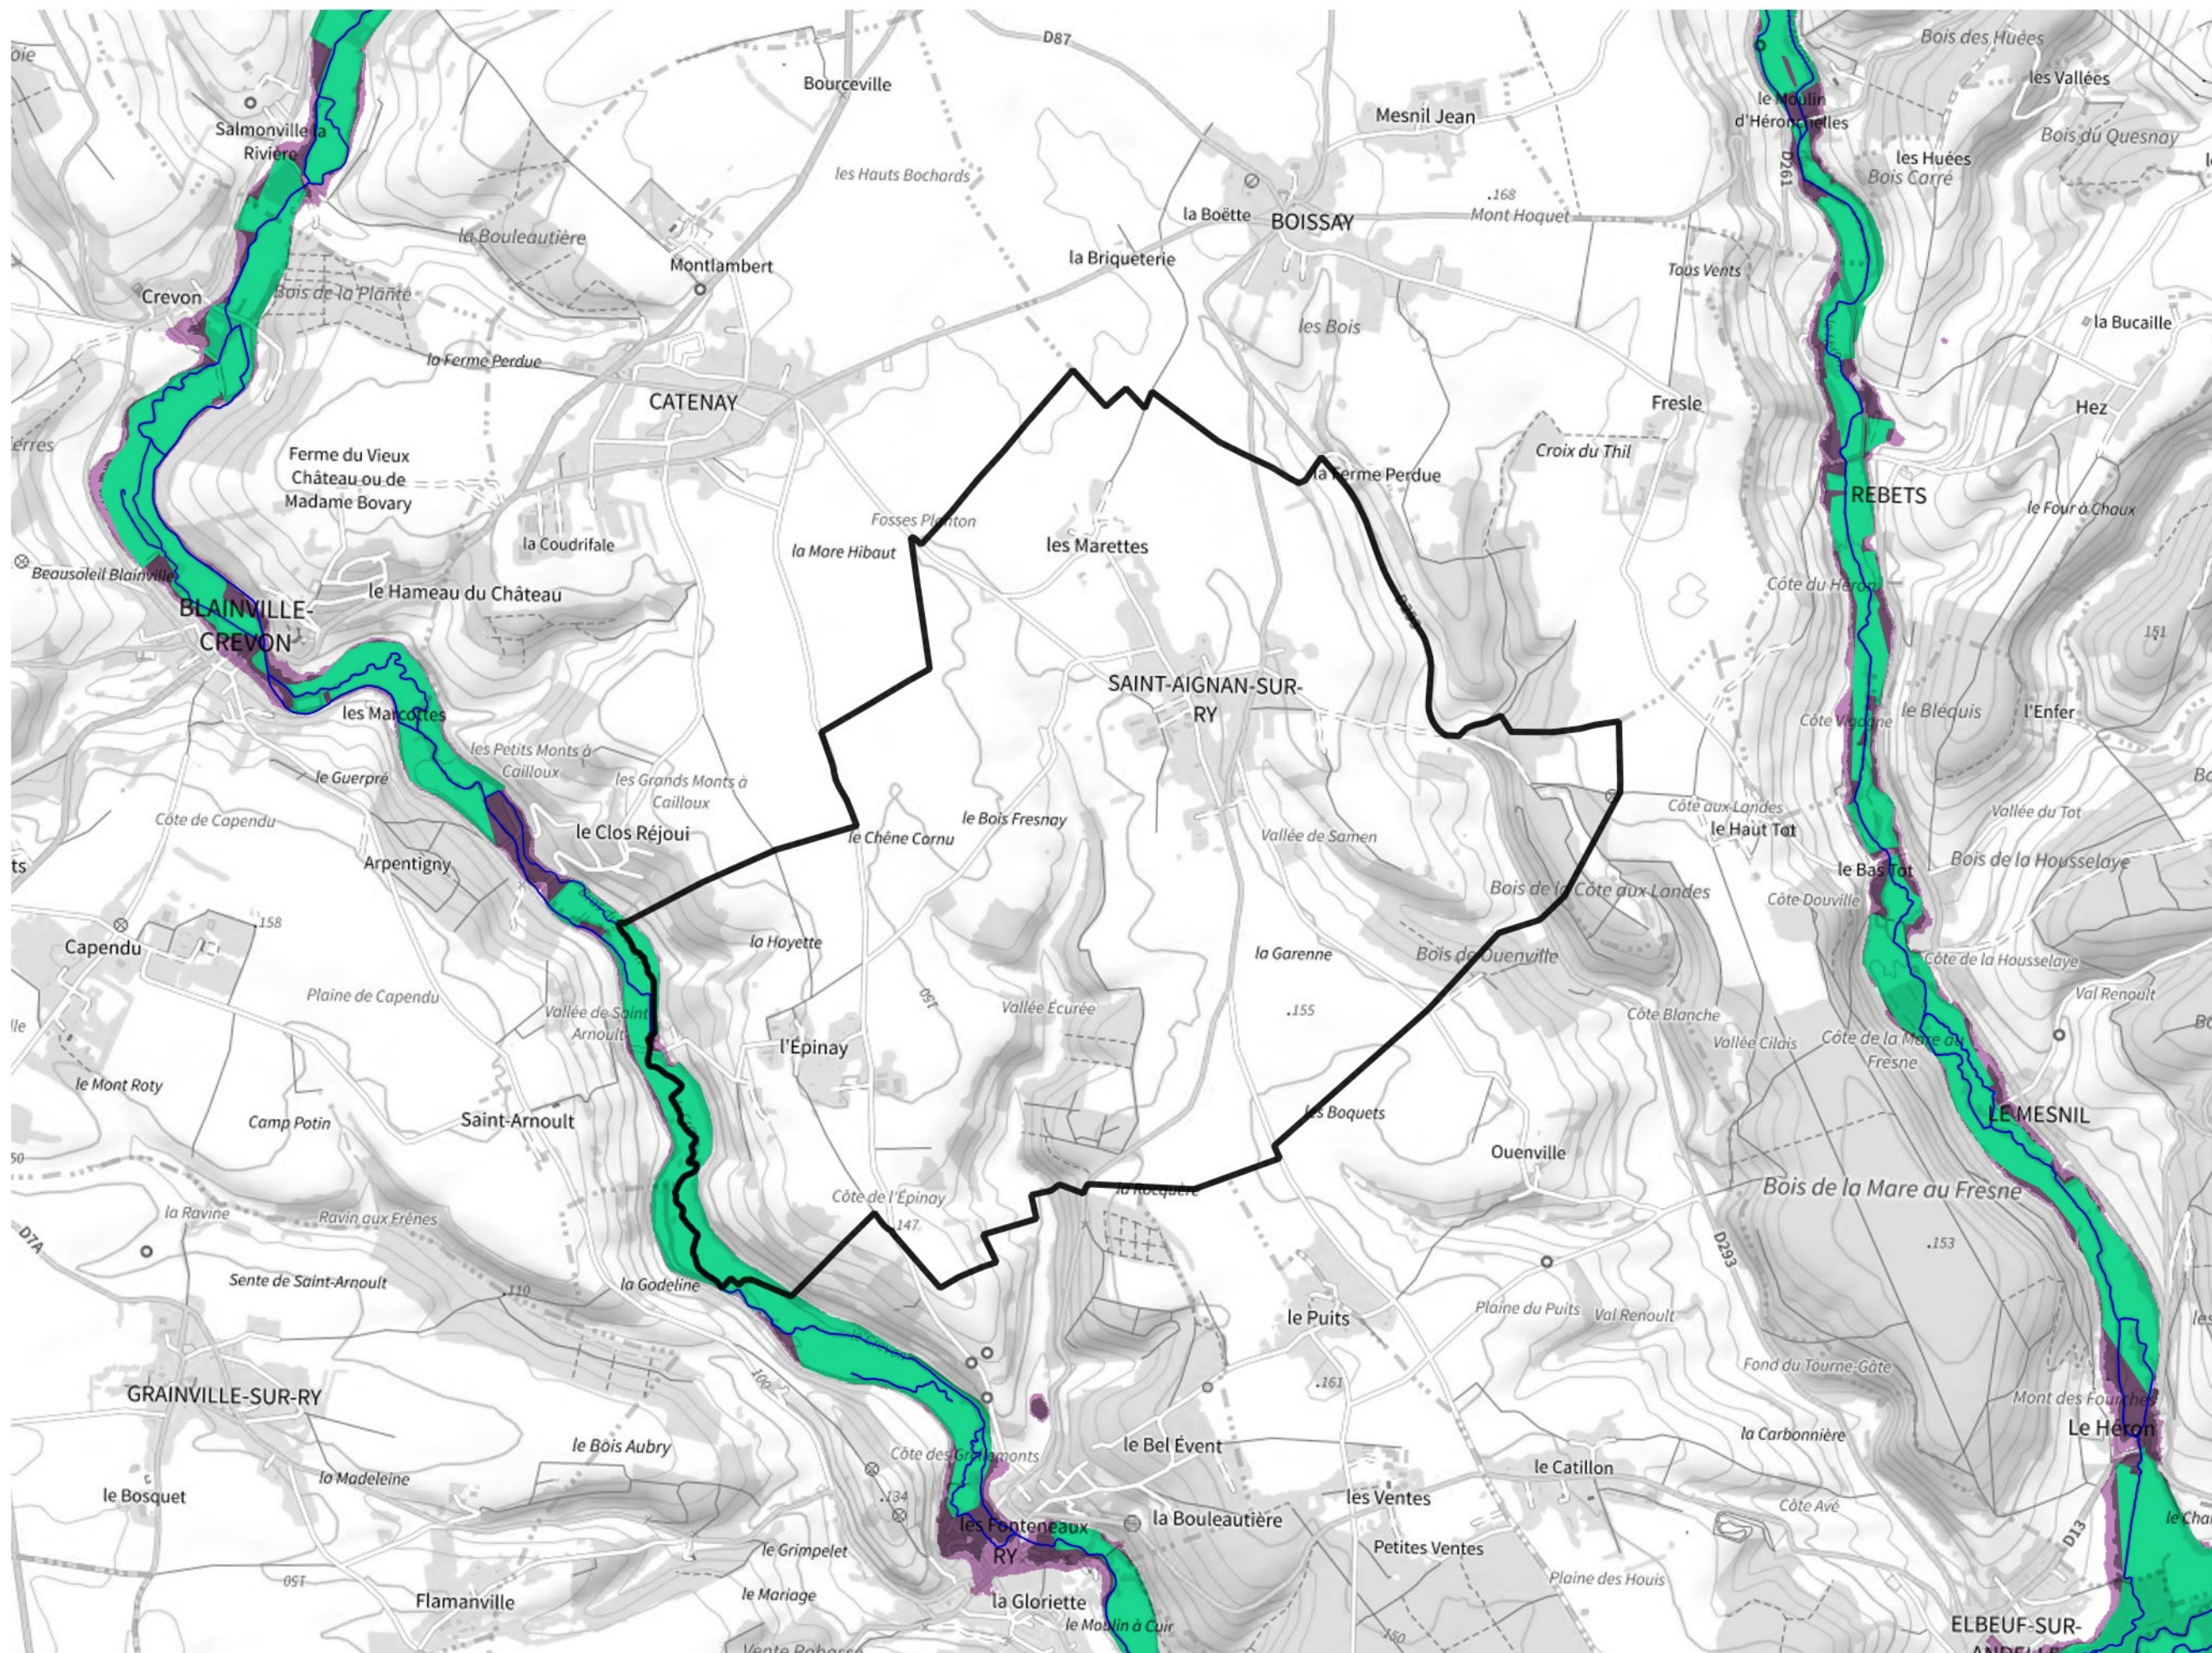

# Inventaire régional des Zones Humides (ZH) et des Milieux Prédiposés à la Présence de Zones Humides (MPPZH) Saint-Aignan-sur-Ry (76554)

- Zones humides**
- Inventaire terrain ou réglementaire
  - Autres (Photo-interprétation, non défini)
  - Zones humides dégradées
  - Milieux fortement prédisposés à la présence de zones humides
  - Milieux faiblement prédisposés à la présence de zones humides
  - Mares, étangs, lacs
  - Cours d'eau
  - Limite communale

Cette carte représente une mise à jour sur cette commune. Elle ne doit pas être utilisée pour les communes voisines.

[Il est fortement conseillé de se reporter à la notice avant l'interprétation de cette page](#)

0 250 500 m

**Sources :**  
- IGN - Plan v2  
- IGN - AdminExpress  
- IGN - BD Topo  
- DREAL Normandie

**Production :**  
DREAL Normandie  
le 24/07/2024