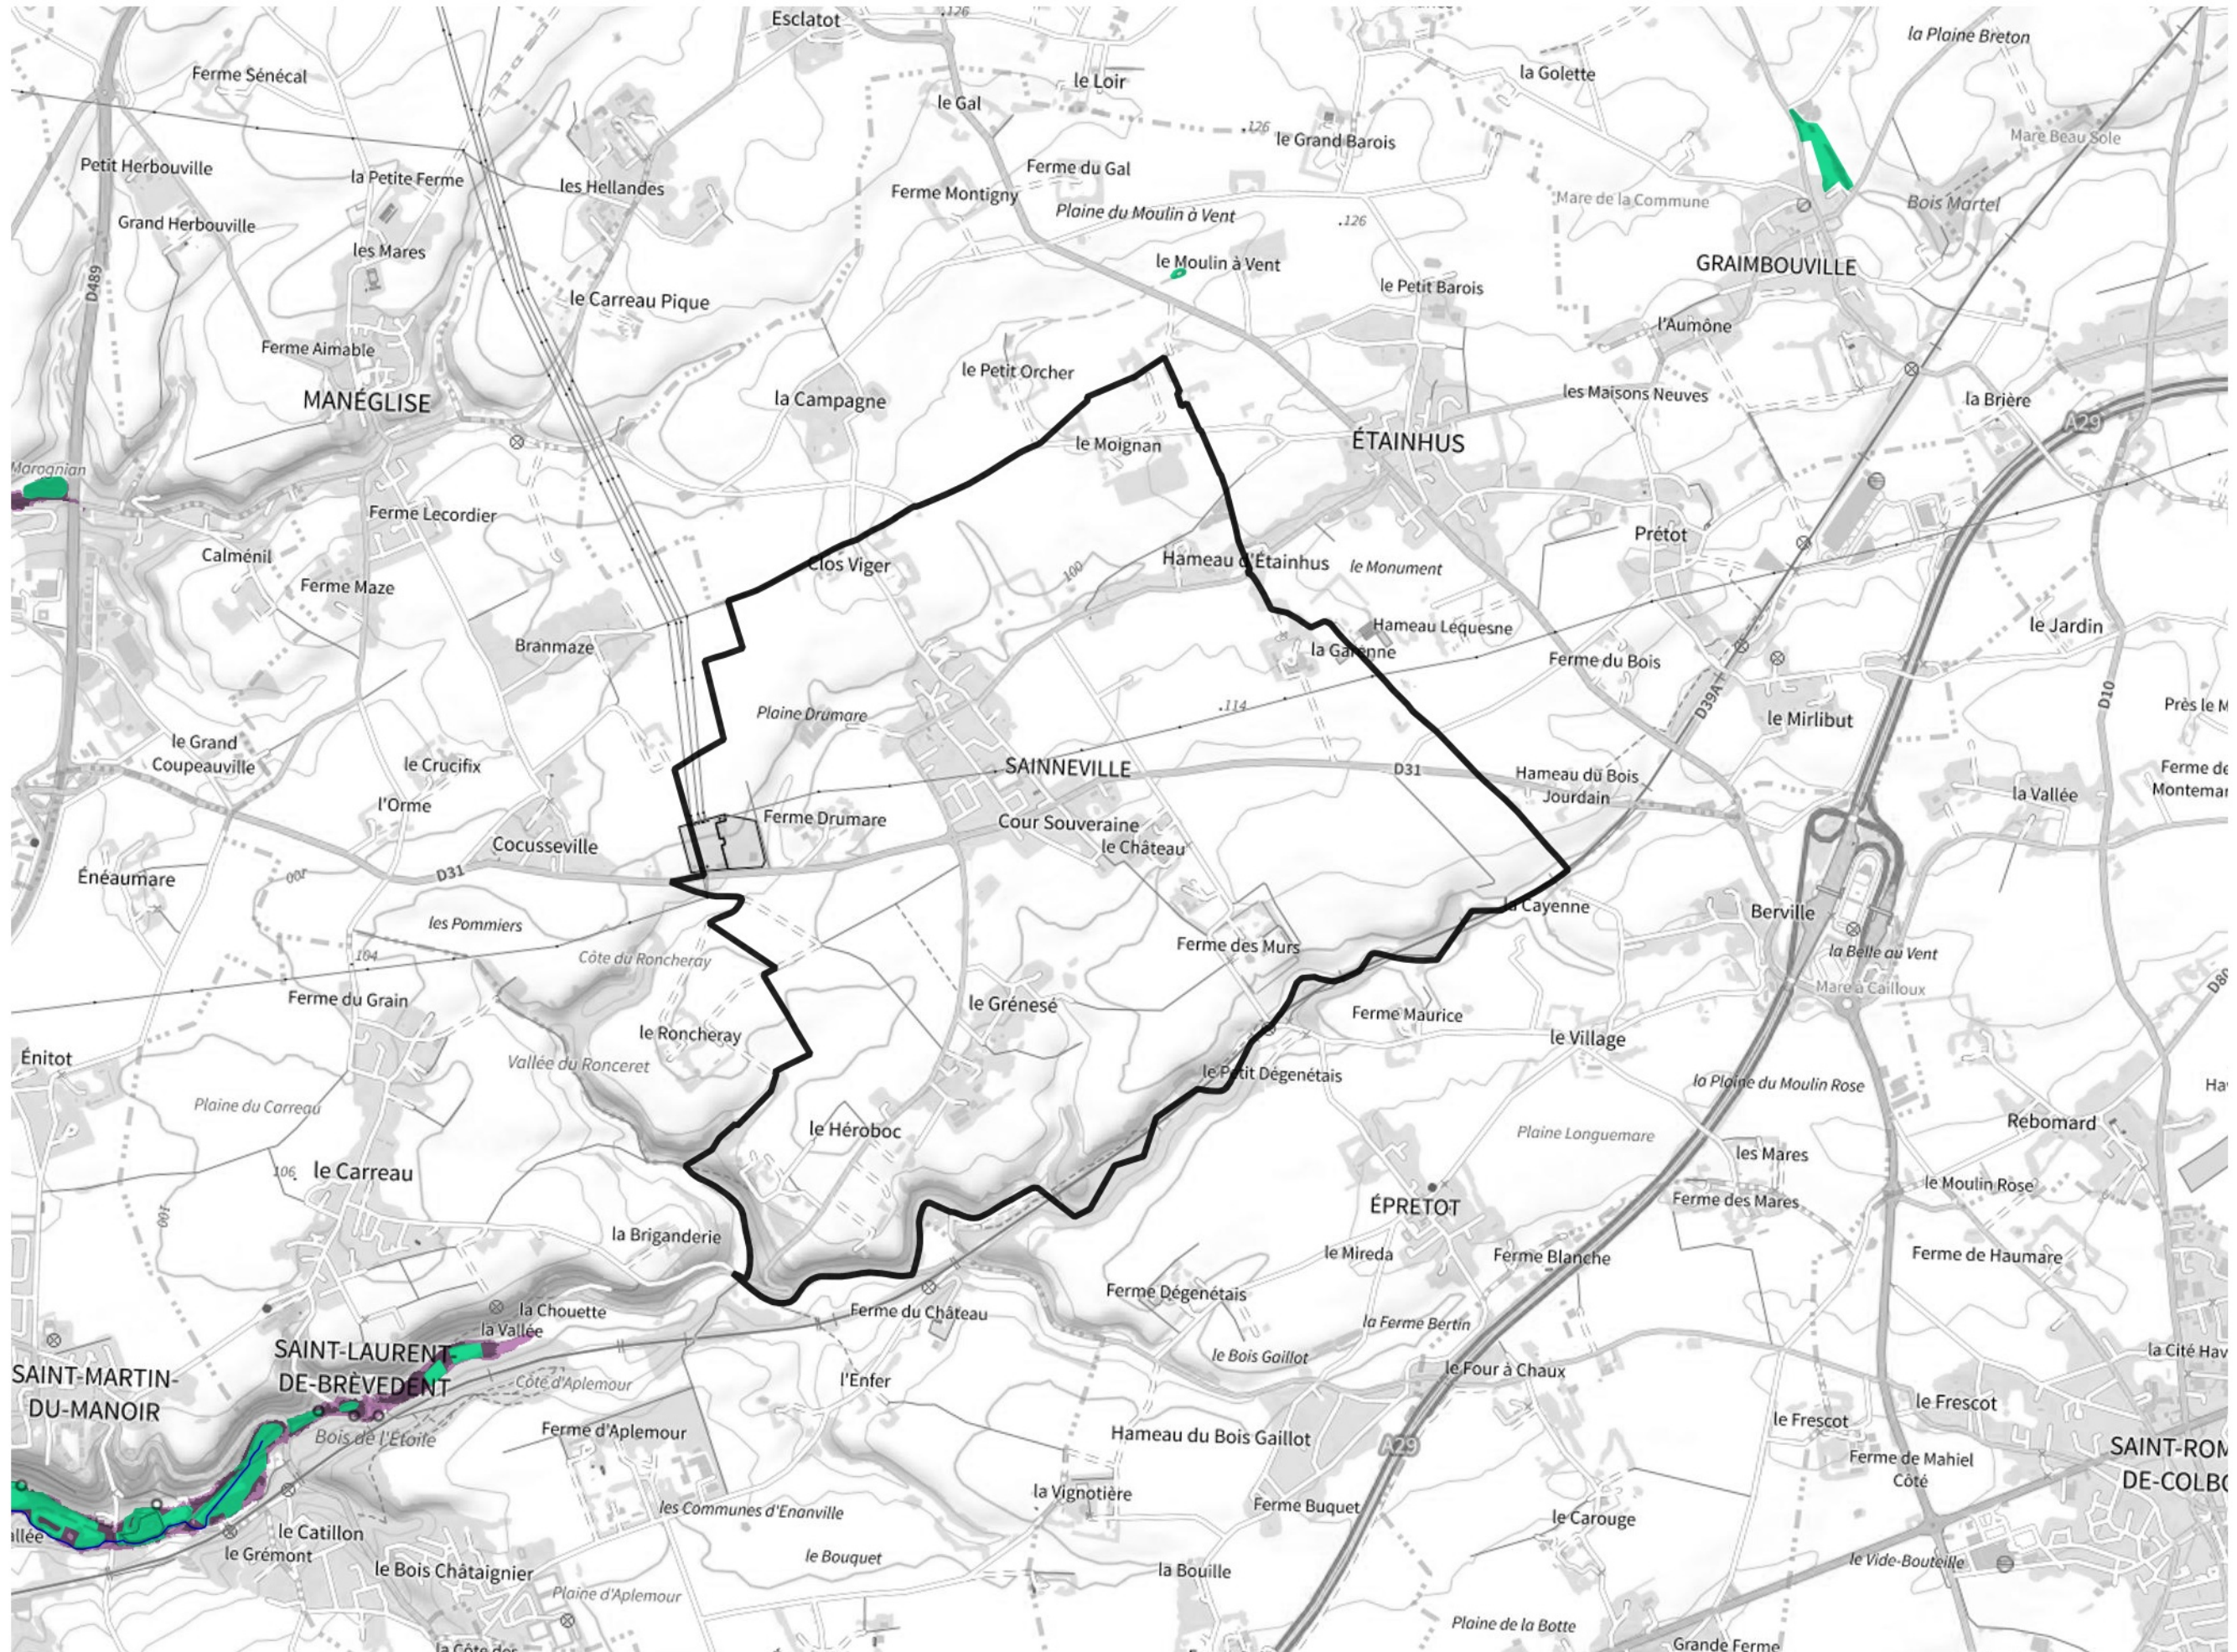

Inventaire régional des Zones Humides (ZH) et des Milieux Prédiposés à la Présence de Zones Humides (MPPZH) Sainneville (76551)

- Zones humides**
- Inventaire terrain ou réglementaire
 - Autres (Photo-interprétation, non défini)
 - Zones humides dégradées
 - Milieux fortement prédisposés à la présence de zones humides
 - Milieux faiblement prédisposés à la présence de zones humides
 - Mares, étangs, lacs
 - Cours d'eau
 - Limite communale

Cette carte représente une mise à jour sur cette commune. Elle ne doit pas être utilisée pour les communes voisines.

[Il est fortement conseillé de se reporter à la notice avant l'interprétation de cette page](#)

0 250 500 m

Sources :
- IGN - Plan v2
- IGN - AdminExpress
- IGN - BD Topo
- DREAL Normandie

Production :
DREAL Normandie
le 24/07/2024