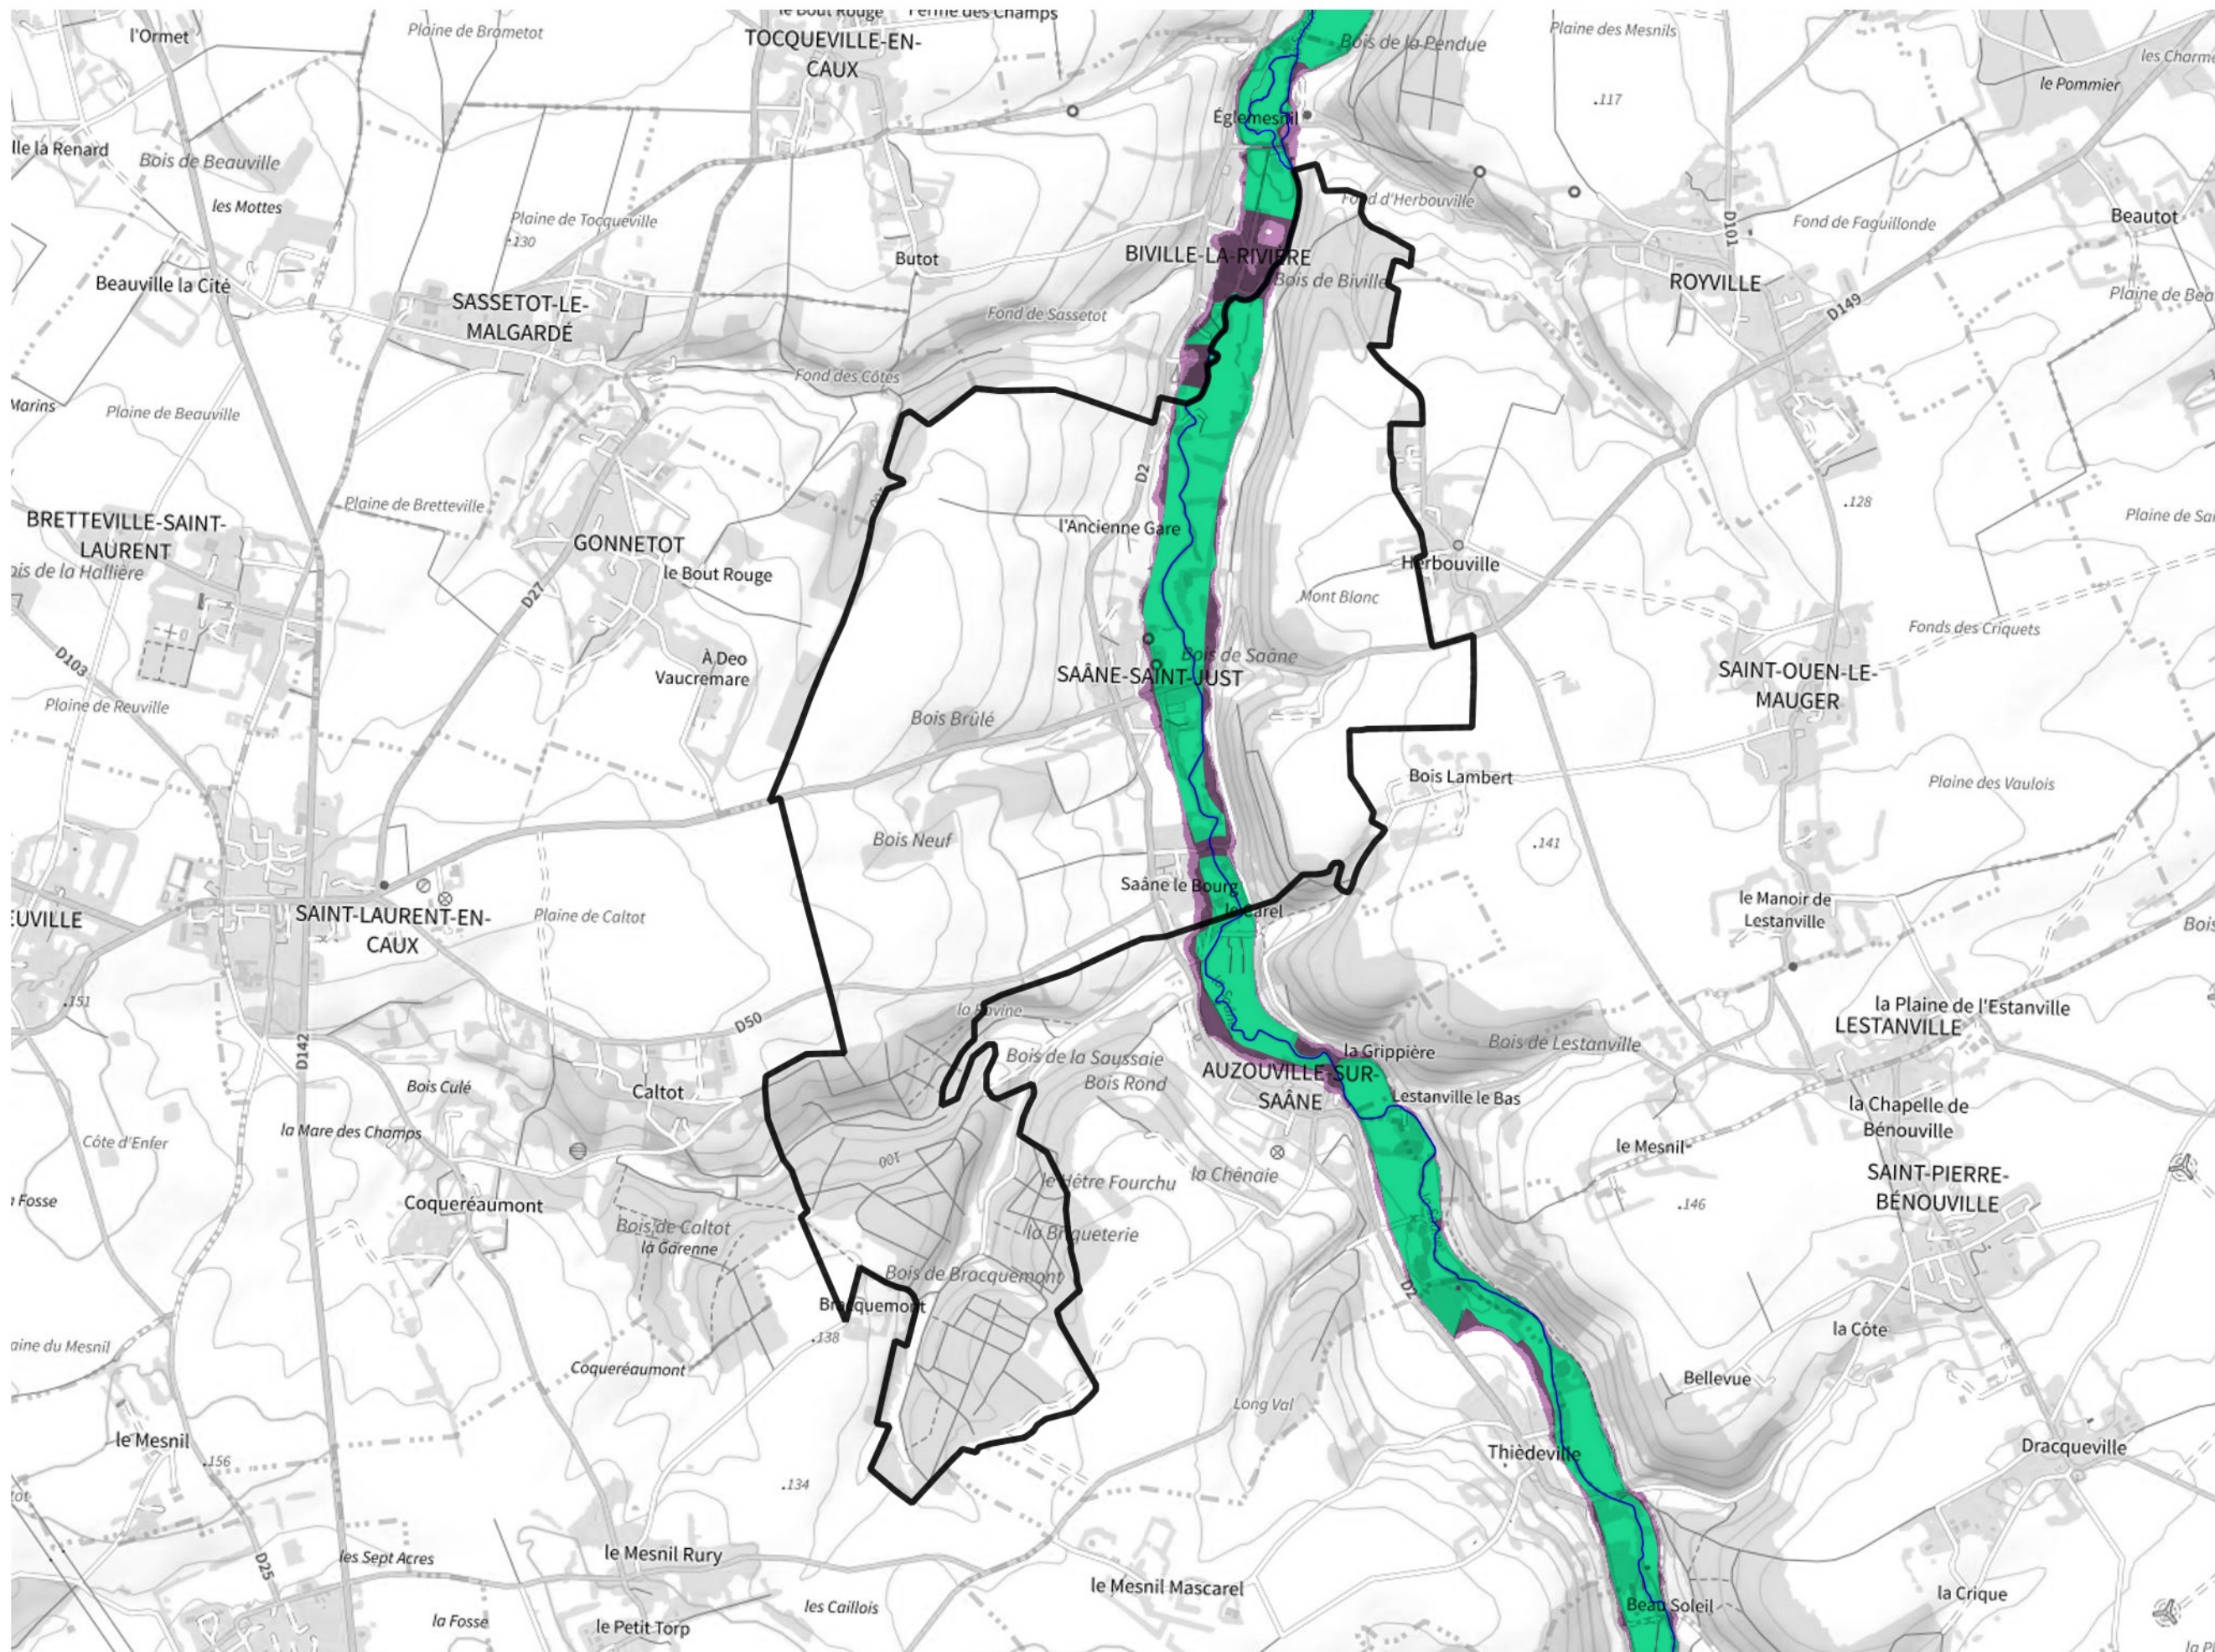

Inventaire régional des Zones Humides (ZH) et des Milieux Prédiposés à la Présence de Zones Humides (MPPZH) Saône-Saint-Just (76549)

- Zones humides**
- Inventaire terrain ou réglementaire
 - Autres (Photo-interprétation, non défini)
 - Zones humides dégradées
 - Milieux fortement prédisposés à la présence de zones humides
 - Milieux faiblement prédisposés à la présence de zones humides
 - Mares, étangs, lacs
 - Cours d'eau
 - Limite communale

Cette carte représente une mise à jour sur cette commune. Elle ne doit pas être utilisée pour les communes voisines.

[Il est fortement conseillé de se reporter à la notice avant l'interprétation de cette page](#)

0 250 500 m

Sources :
- IGN - Plan v2
- IGN - AdminExpress
- IGN - BD Topo
- DREAL Normandie

Production :
DREAL Normandie
le 24/07/2024